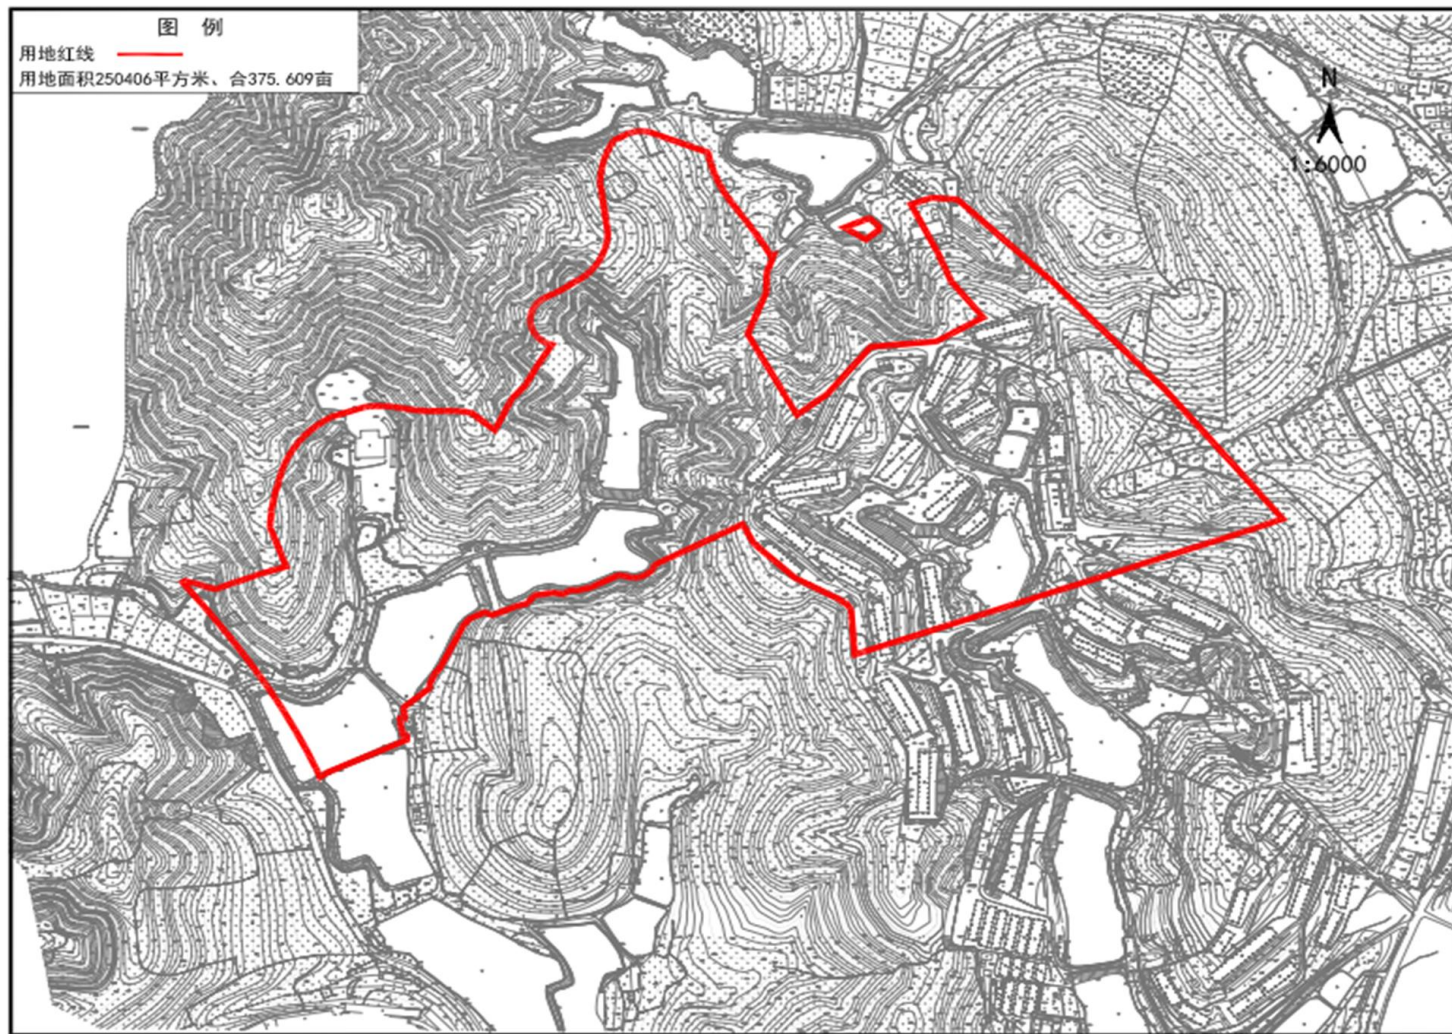

### 附件 3

#### 广州市黄埔区（中新广州知识城）2023年度第一批次城镇建设用地征地示意图

土地坐落：九佛街枫下村永红经济合作社、佛塍村经济联社、佛塍村佛塍经济合作社、佛塍村上南经济合作社、佛塍村新南经济合作社、佛塍村长塘经济合作社、佛塍村下南经济合作社，山龙村石窝洞经济合作社

## 广州市黄埔区（中新广州知识城）2023年度第一批次城镇建设用地征地示意图

土地坐落：九佛街枫下村经济联合社，佛盟村佛盟经济合作社、佛盟村狮二经济合作社、佛盟村新南经济合作社，山龙村经济联合社、山龙村石窝洞经济合作社