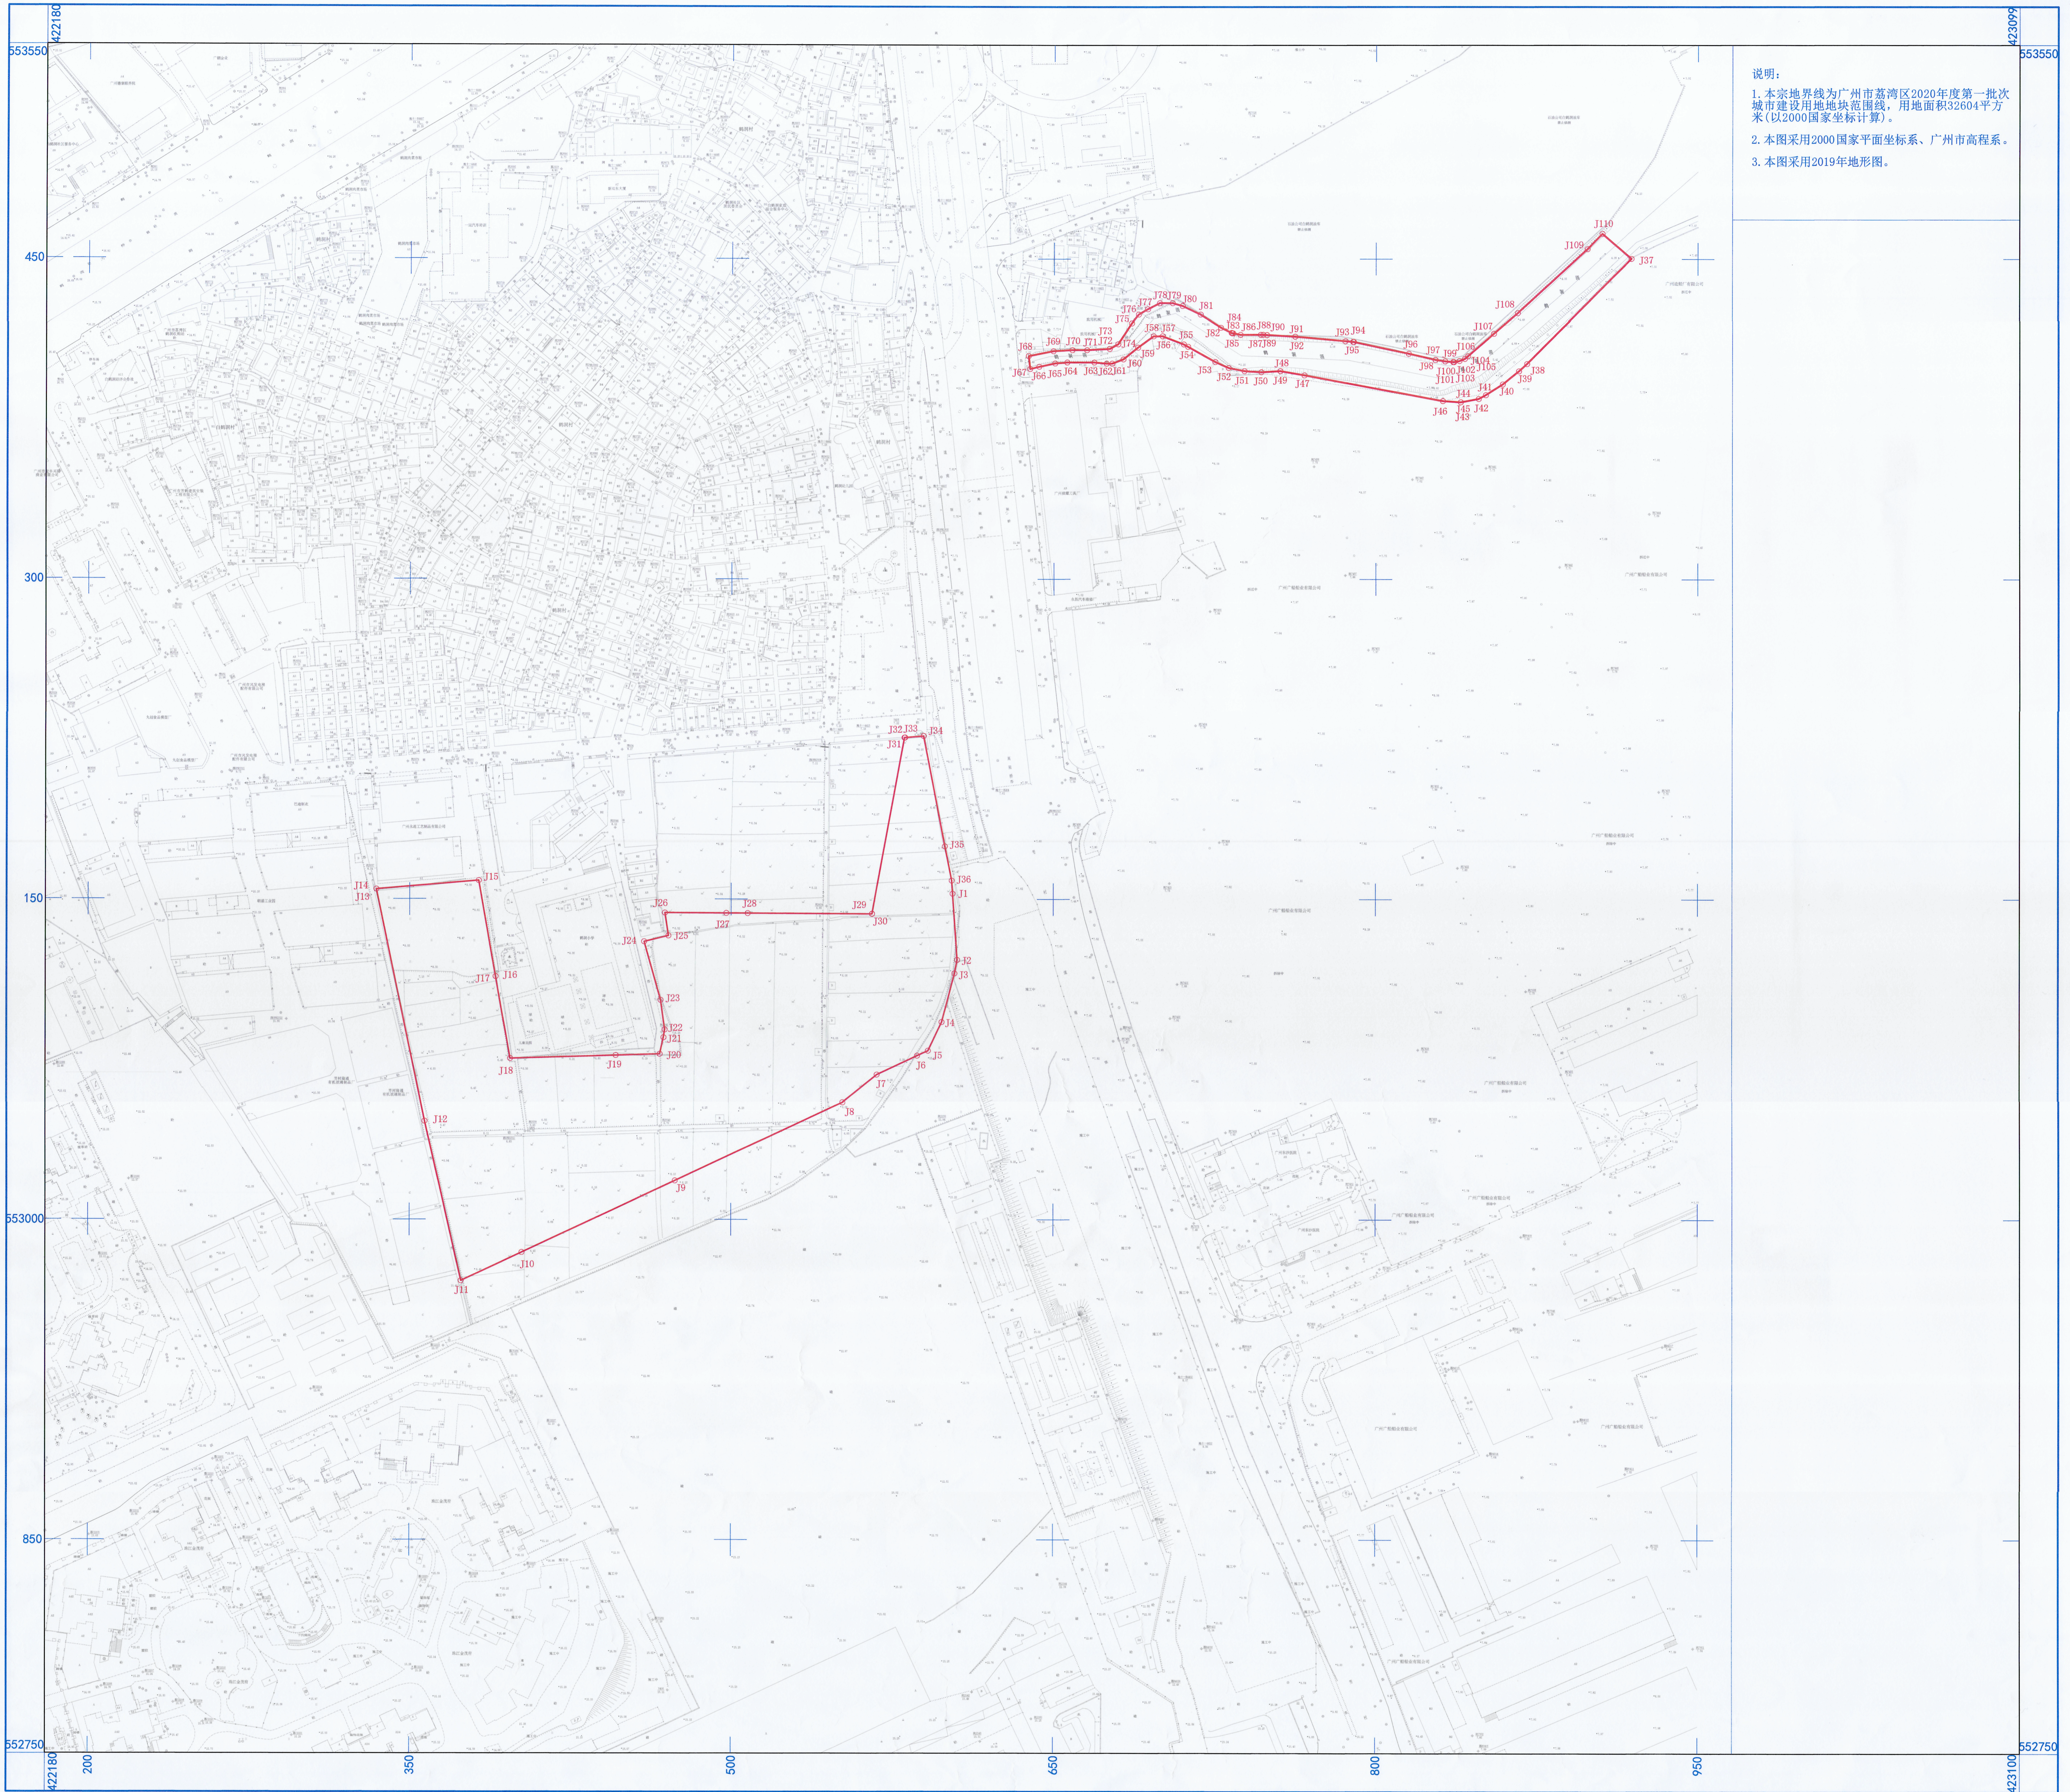

广州市荔湾区2020年度第一批城市建设用地征收土地公告附图  
F49G023084

说明：  
1. 本宗地界线为广州市荔湾区2020年度第一批城市建设用地地块范围线，用地面积32604平方米(以2000国家坐标计算)。  
2. 本图采用2000国家平面坐标系、广州市高程系。  
3. 本图采用2019年地形图。