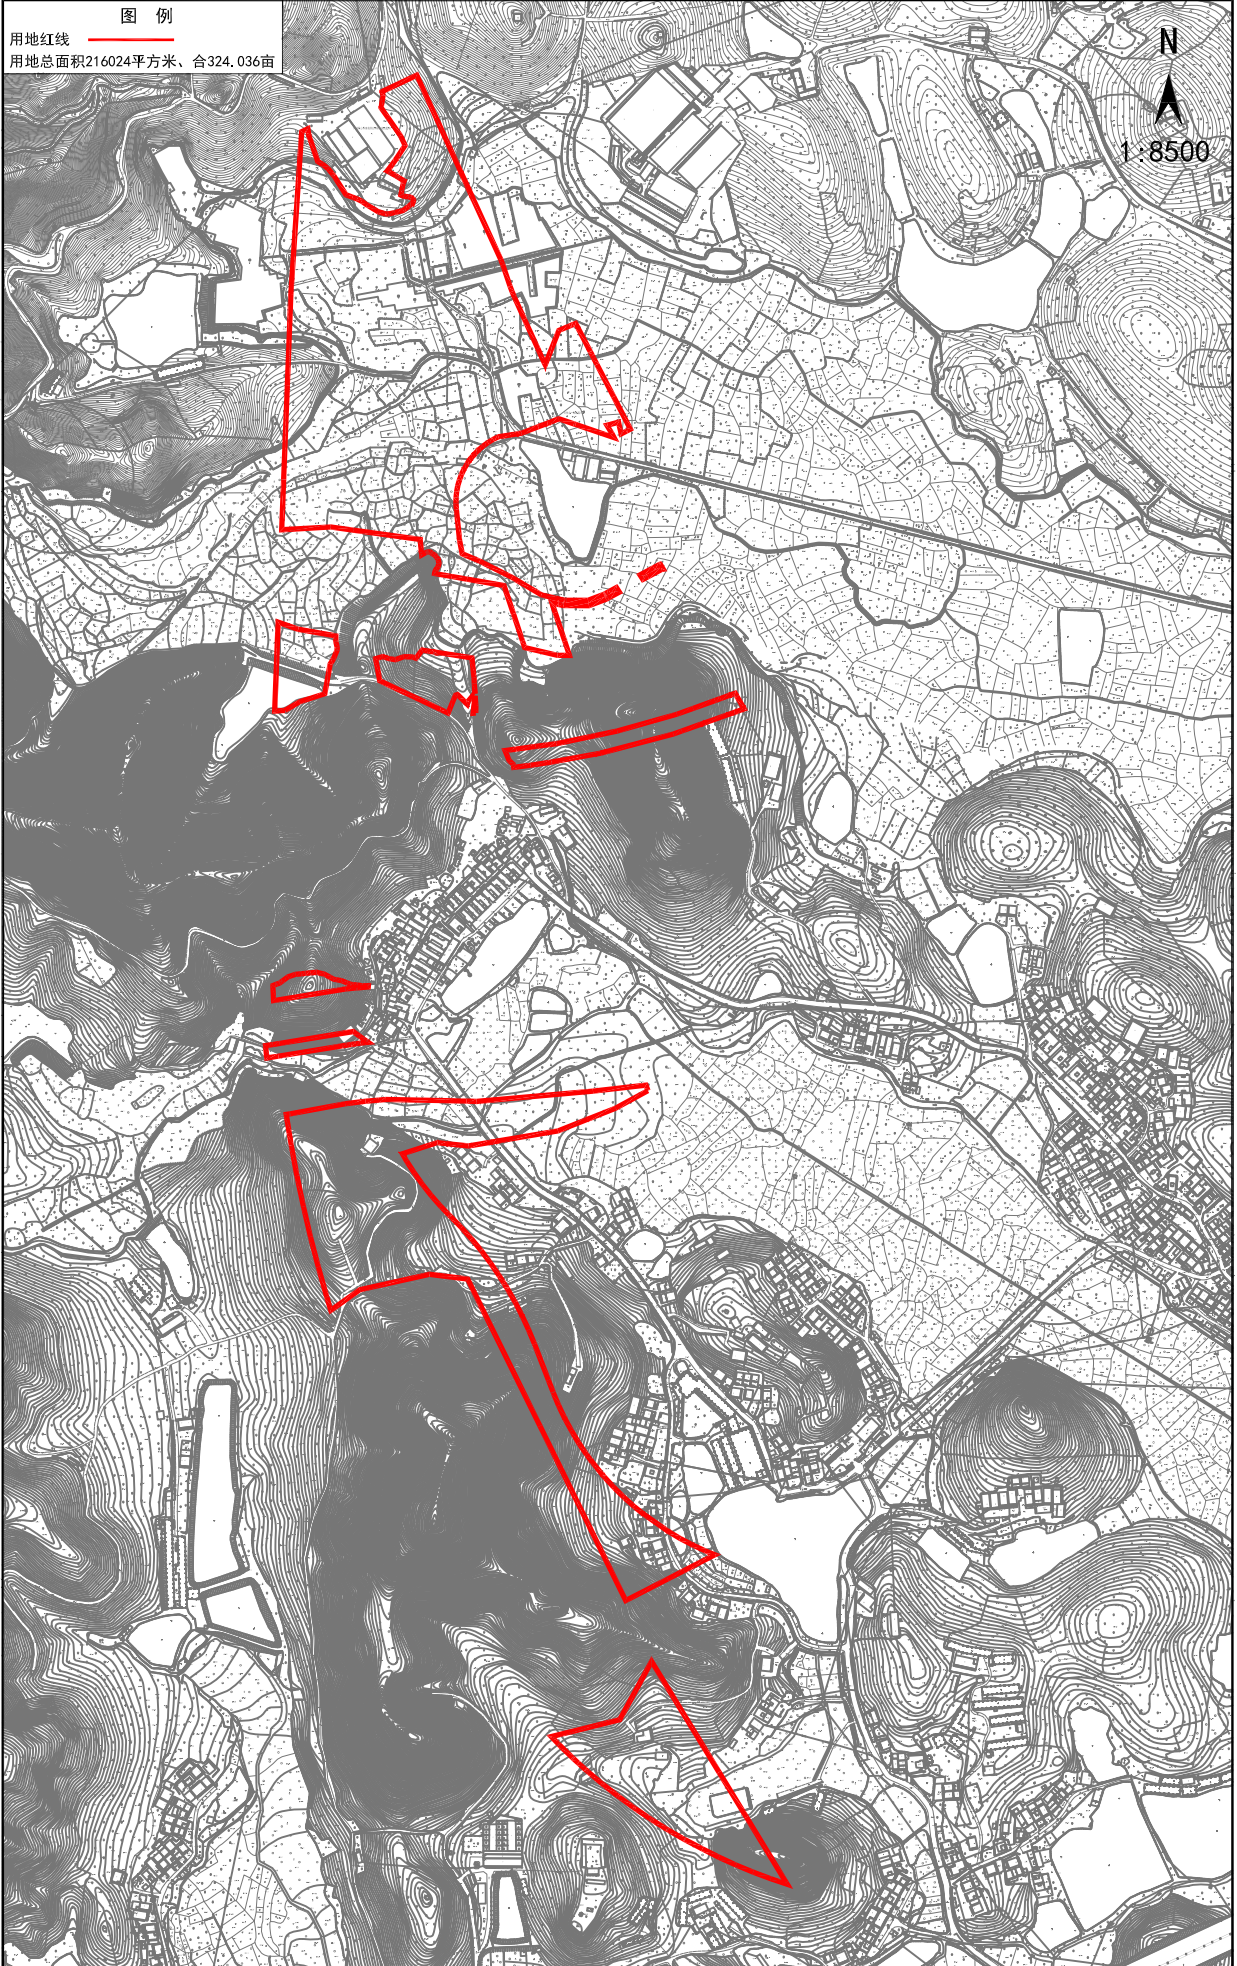

# 广州市黄埔区（中新广州知识城）2022年度第七批次城镇建设用地上地示意图-1

土地坐落：龙湖街大涵村经济联合社，汤村村经济联合社，汤村村上一经济合作社，汤村村上二经济合作社，汤村村上三经济合作社，汤村村上四经济合作社，汤村村下一经济合作社，汤村村下二经济合作社，汤村村下三经济合作社，汤村村大迳经济合作社

# 广州市黄埔区（中新广州知识城）2022年度第七批次城镇建设用地征地示意图-2

土地坐落：龙湖街大涵村经济联合社，汤村村经济联合社、汤村村上一经济合作社、汤村村上二经济合作社、汤村村上三经济合作社、汤村村上四经济合作社、汤村村下一经济合作社、汤村村下二经济合作社、汤村村下三经济合作社、汤村村大迳经济合作社