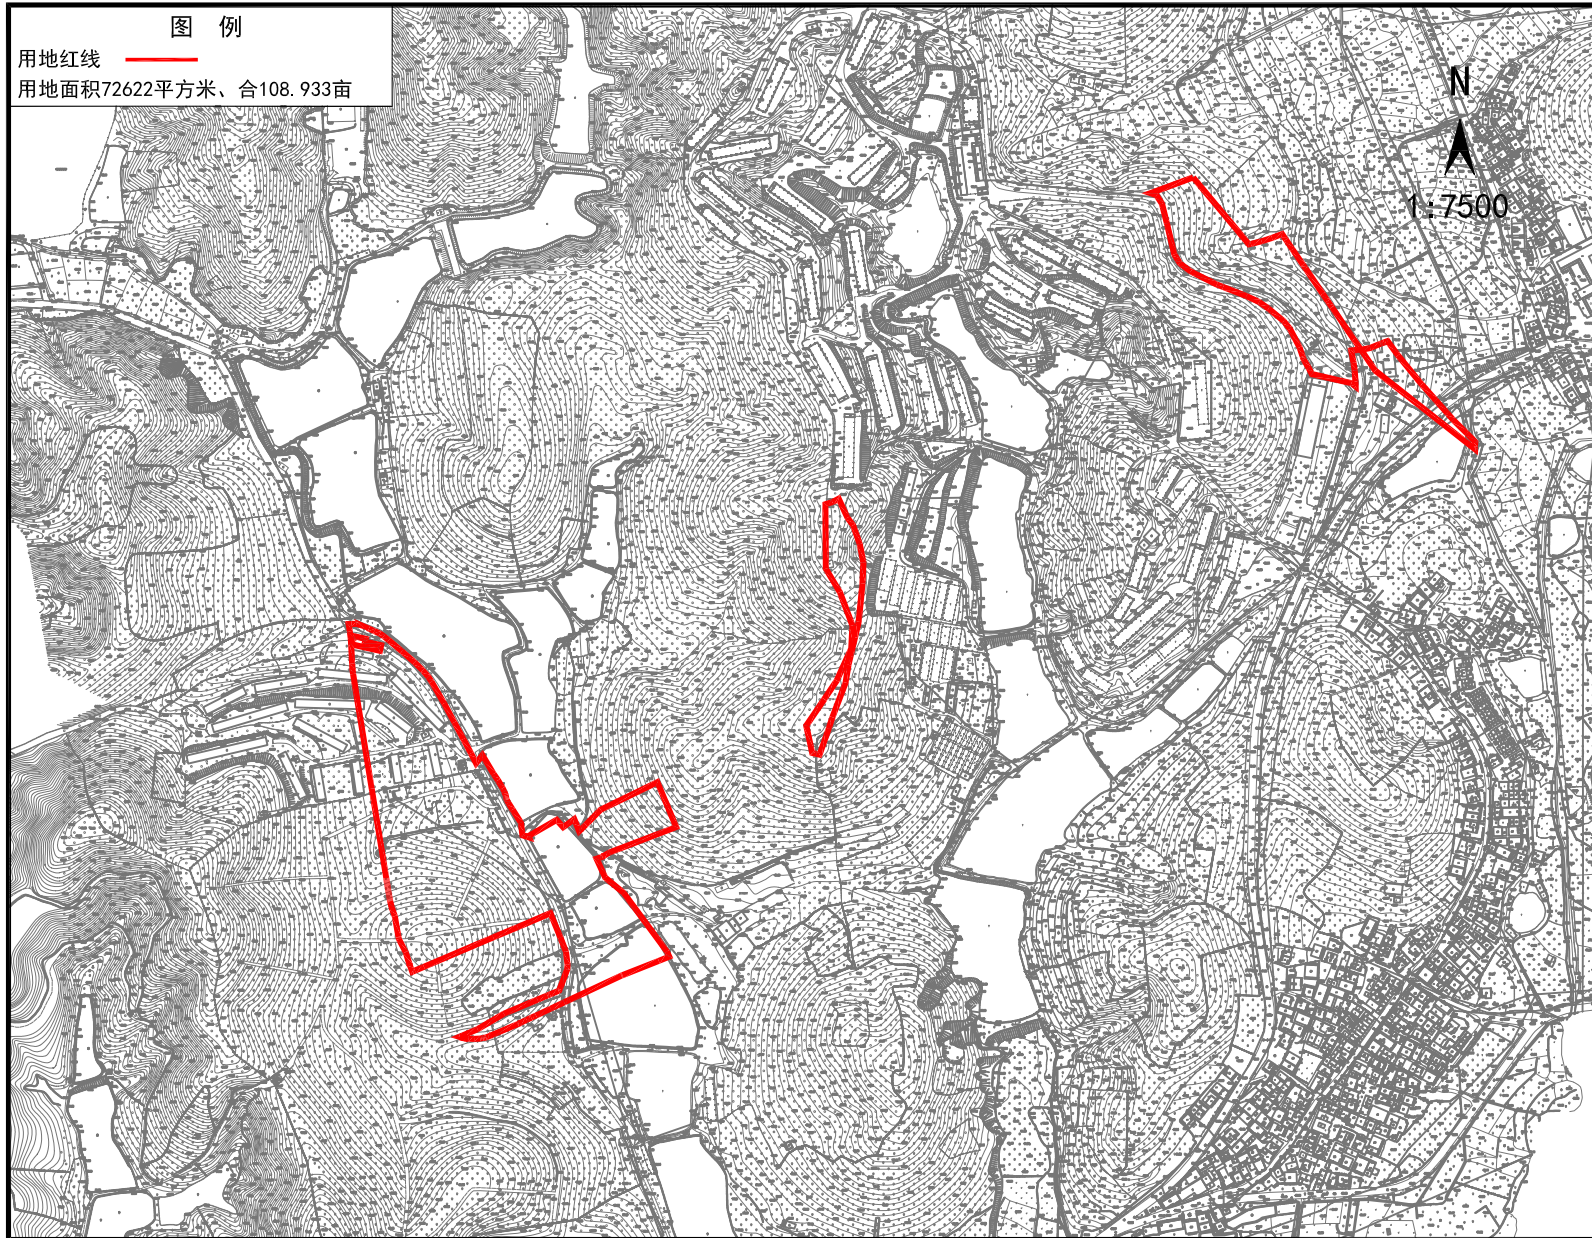

广州市黄埔区（中新广州知识城）2023年度第二批次城镇建设征地示意图

土地坐落：九佛街枫下村经济联合社、枫下村东风经济合作社、枫下村刘一经济合作社，佛塋村经济联合社、佛塋村长塘经济合作社、佛塋村佛塋经济合作社、佛塋村下南经济合作社、佛塋村上南经济合作社，山龙村九佛经济合作社

广州市黄埔区（中新广州知识城）2023年度第二批次城镇建设征地示意图

土地坐落：九佛街枫下村经济联合社、枫下村刘一经济合作社，山龙村经济联合社、山龙村石窝洞经济合作社