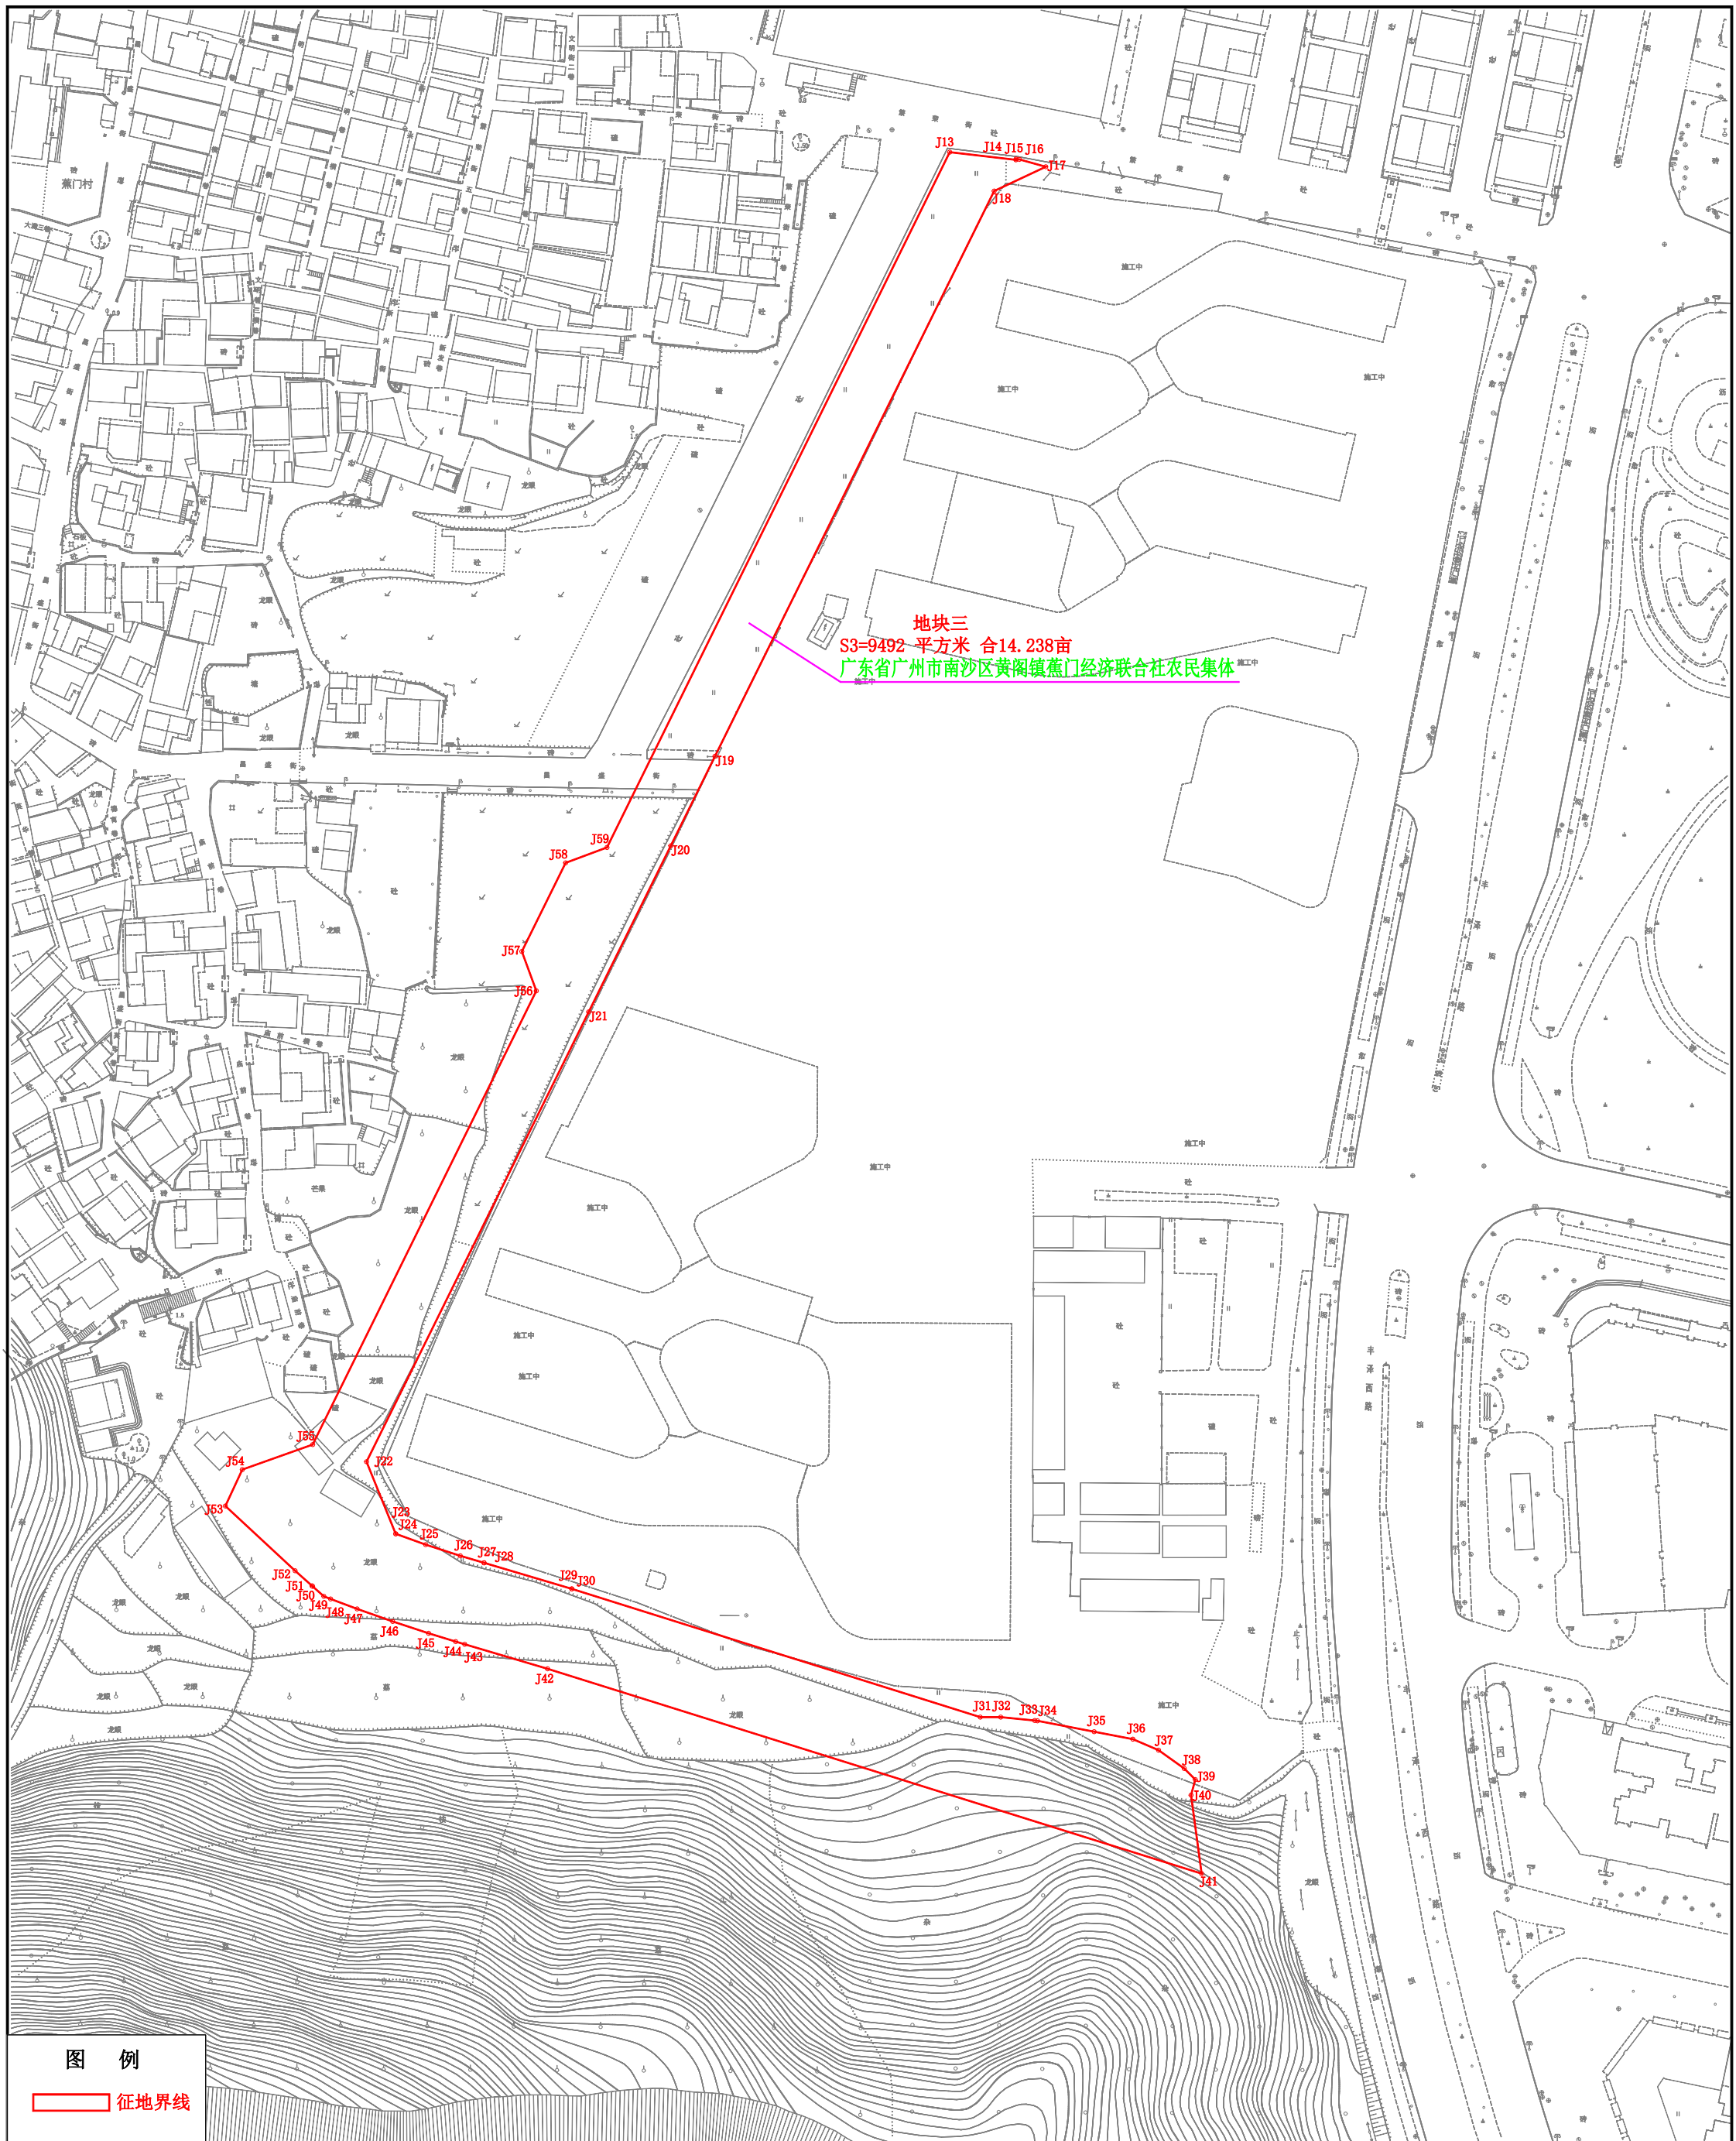

征地公告红线图-1

征地公告红线图-2

地块三
S3=9492 平方米 合14.238亩
广东省广州市南沙区黄阁镇蕉门经济联社农民集体