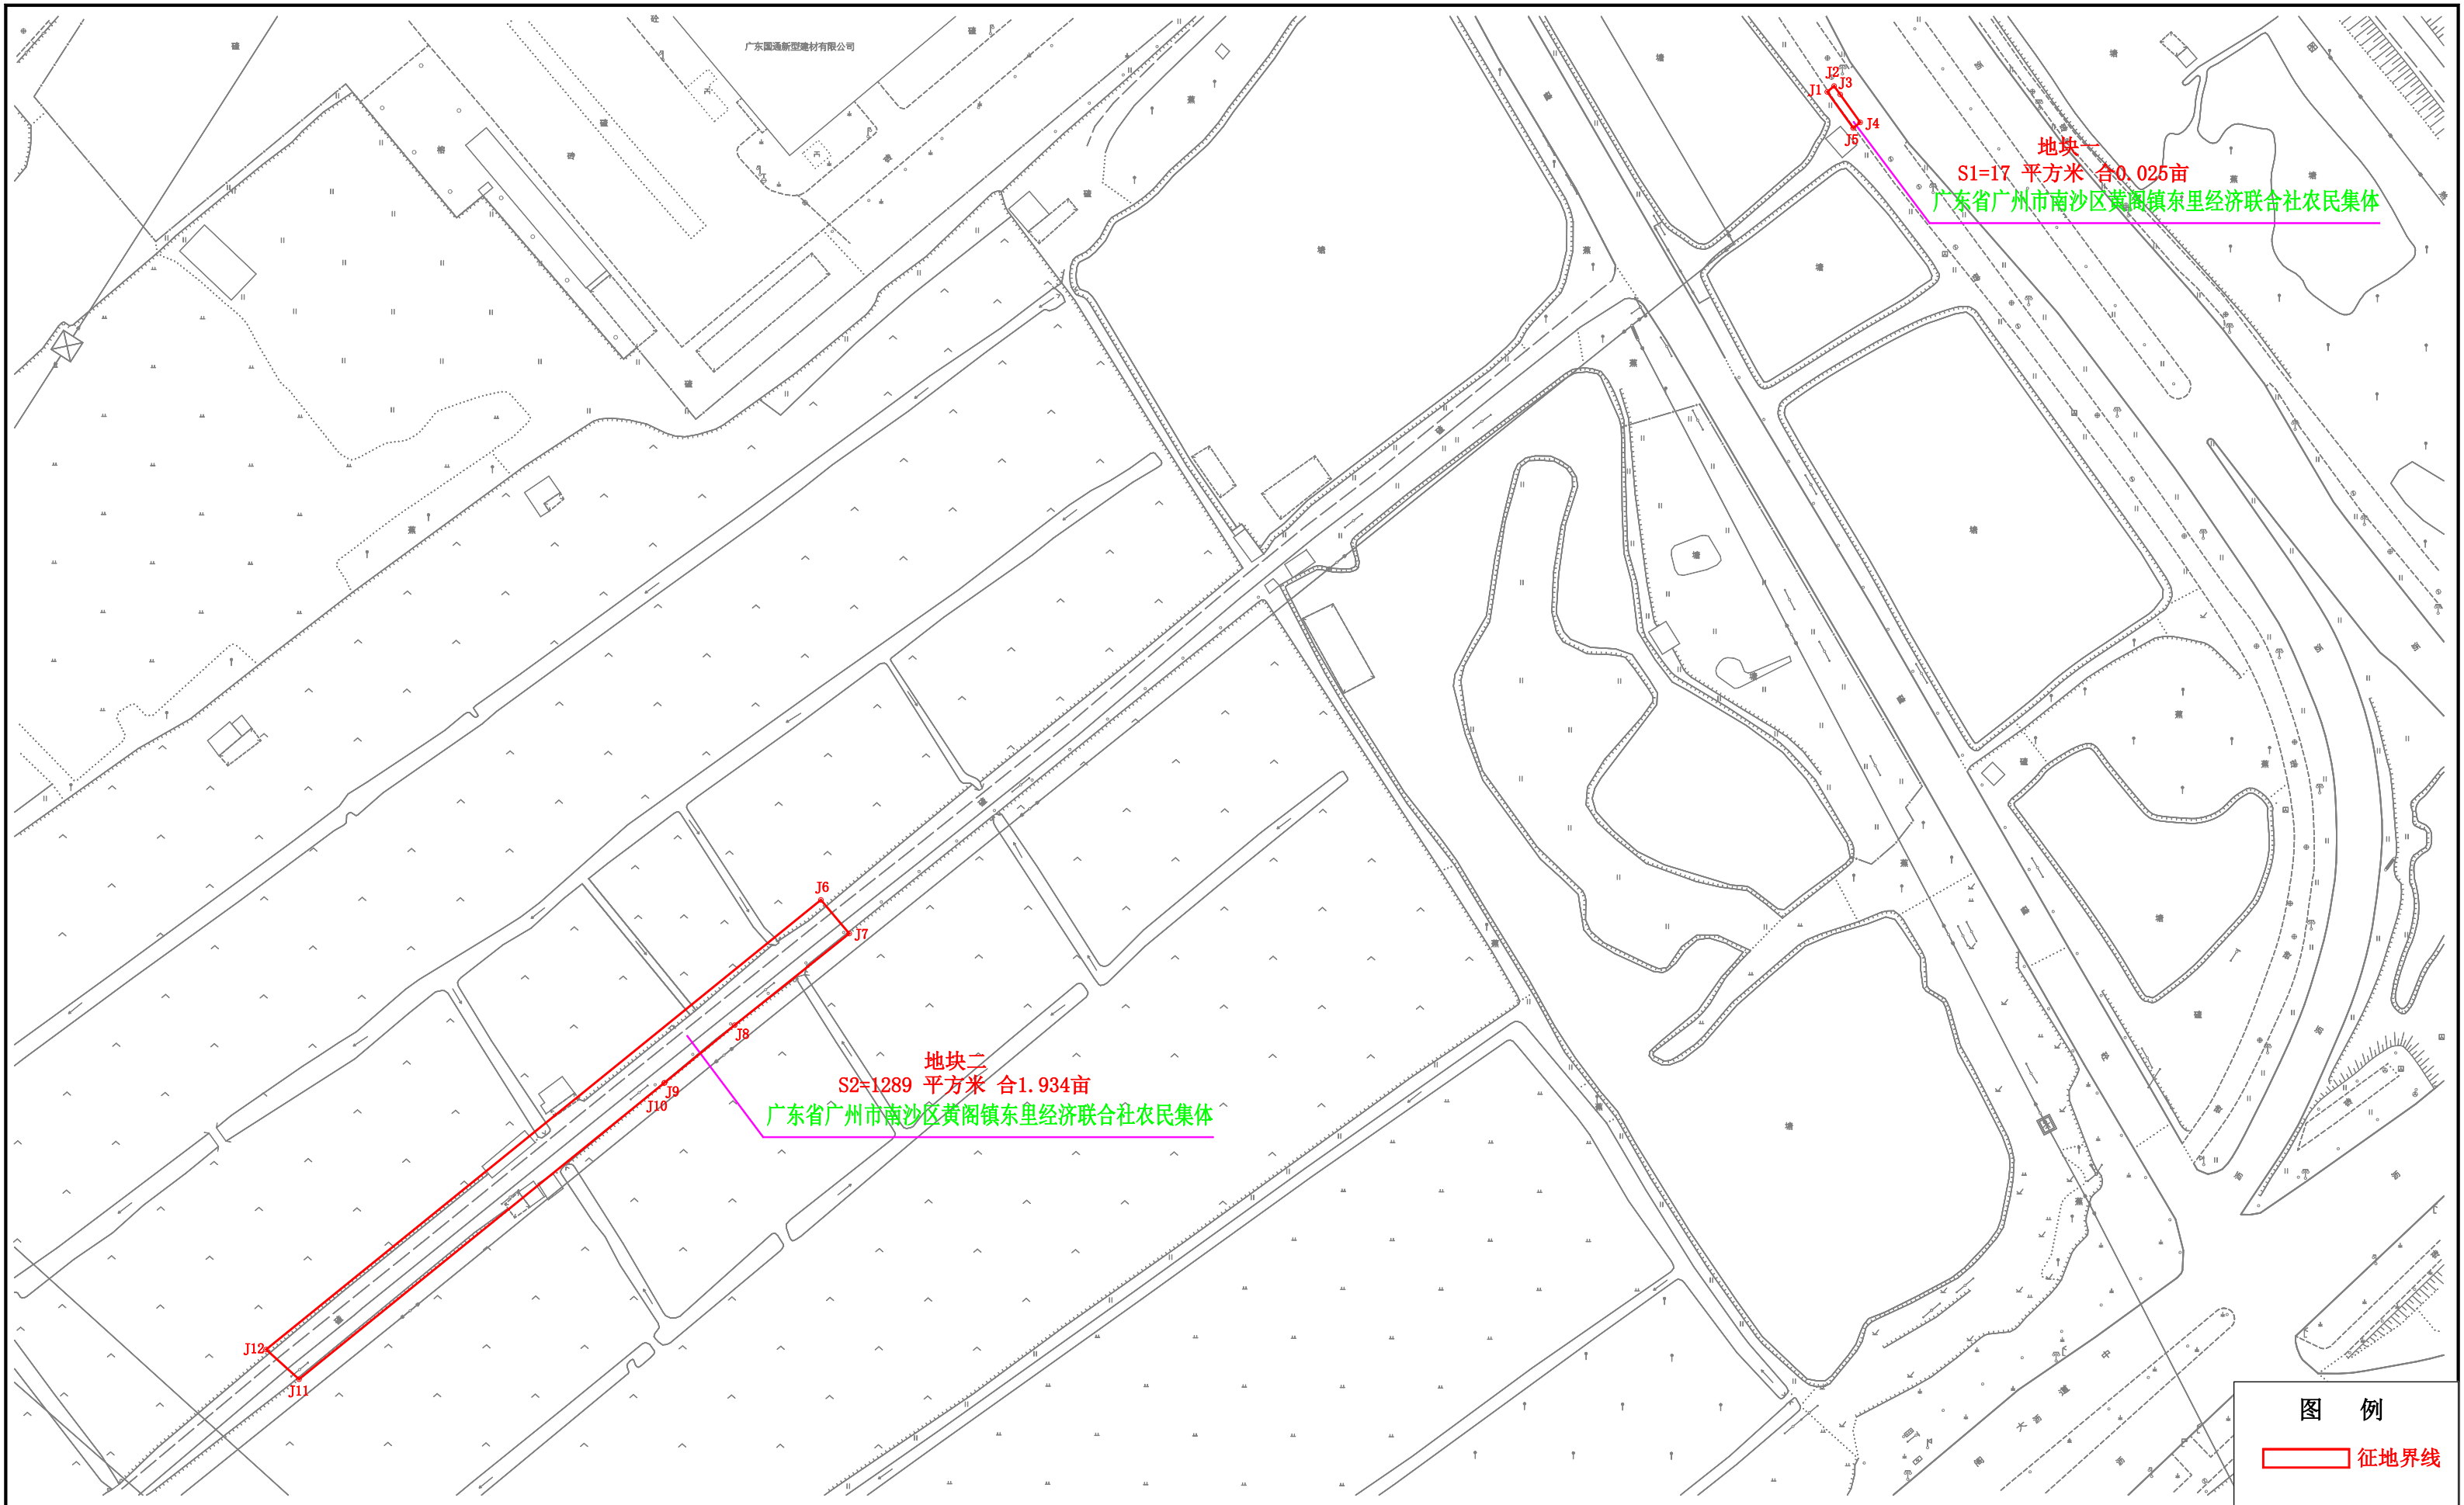

征地公告红线图-1

征地公告红线图-2

地块三
S3=9492 平方米 合14.238亩
广东省广州市南沙区黄阁镇蕉门经济联社农民集体