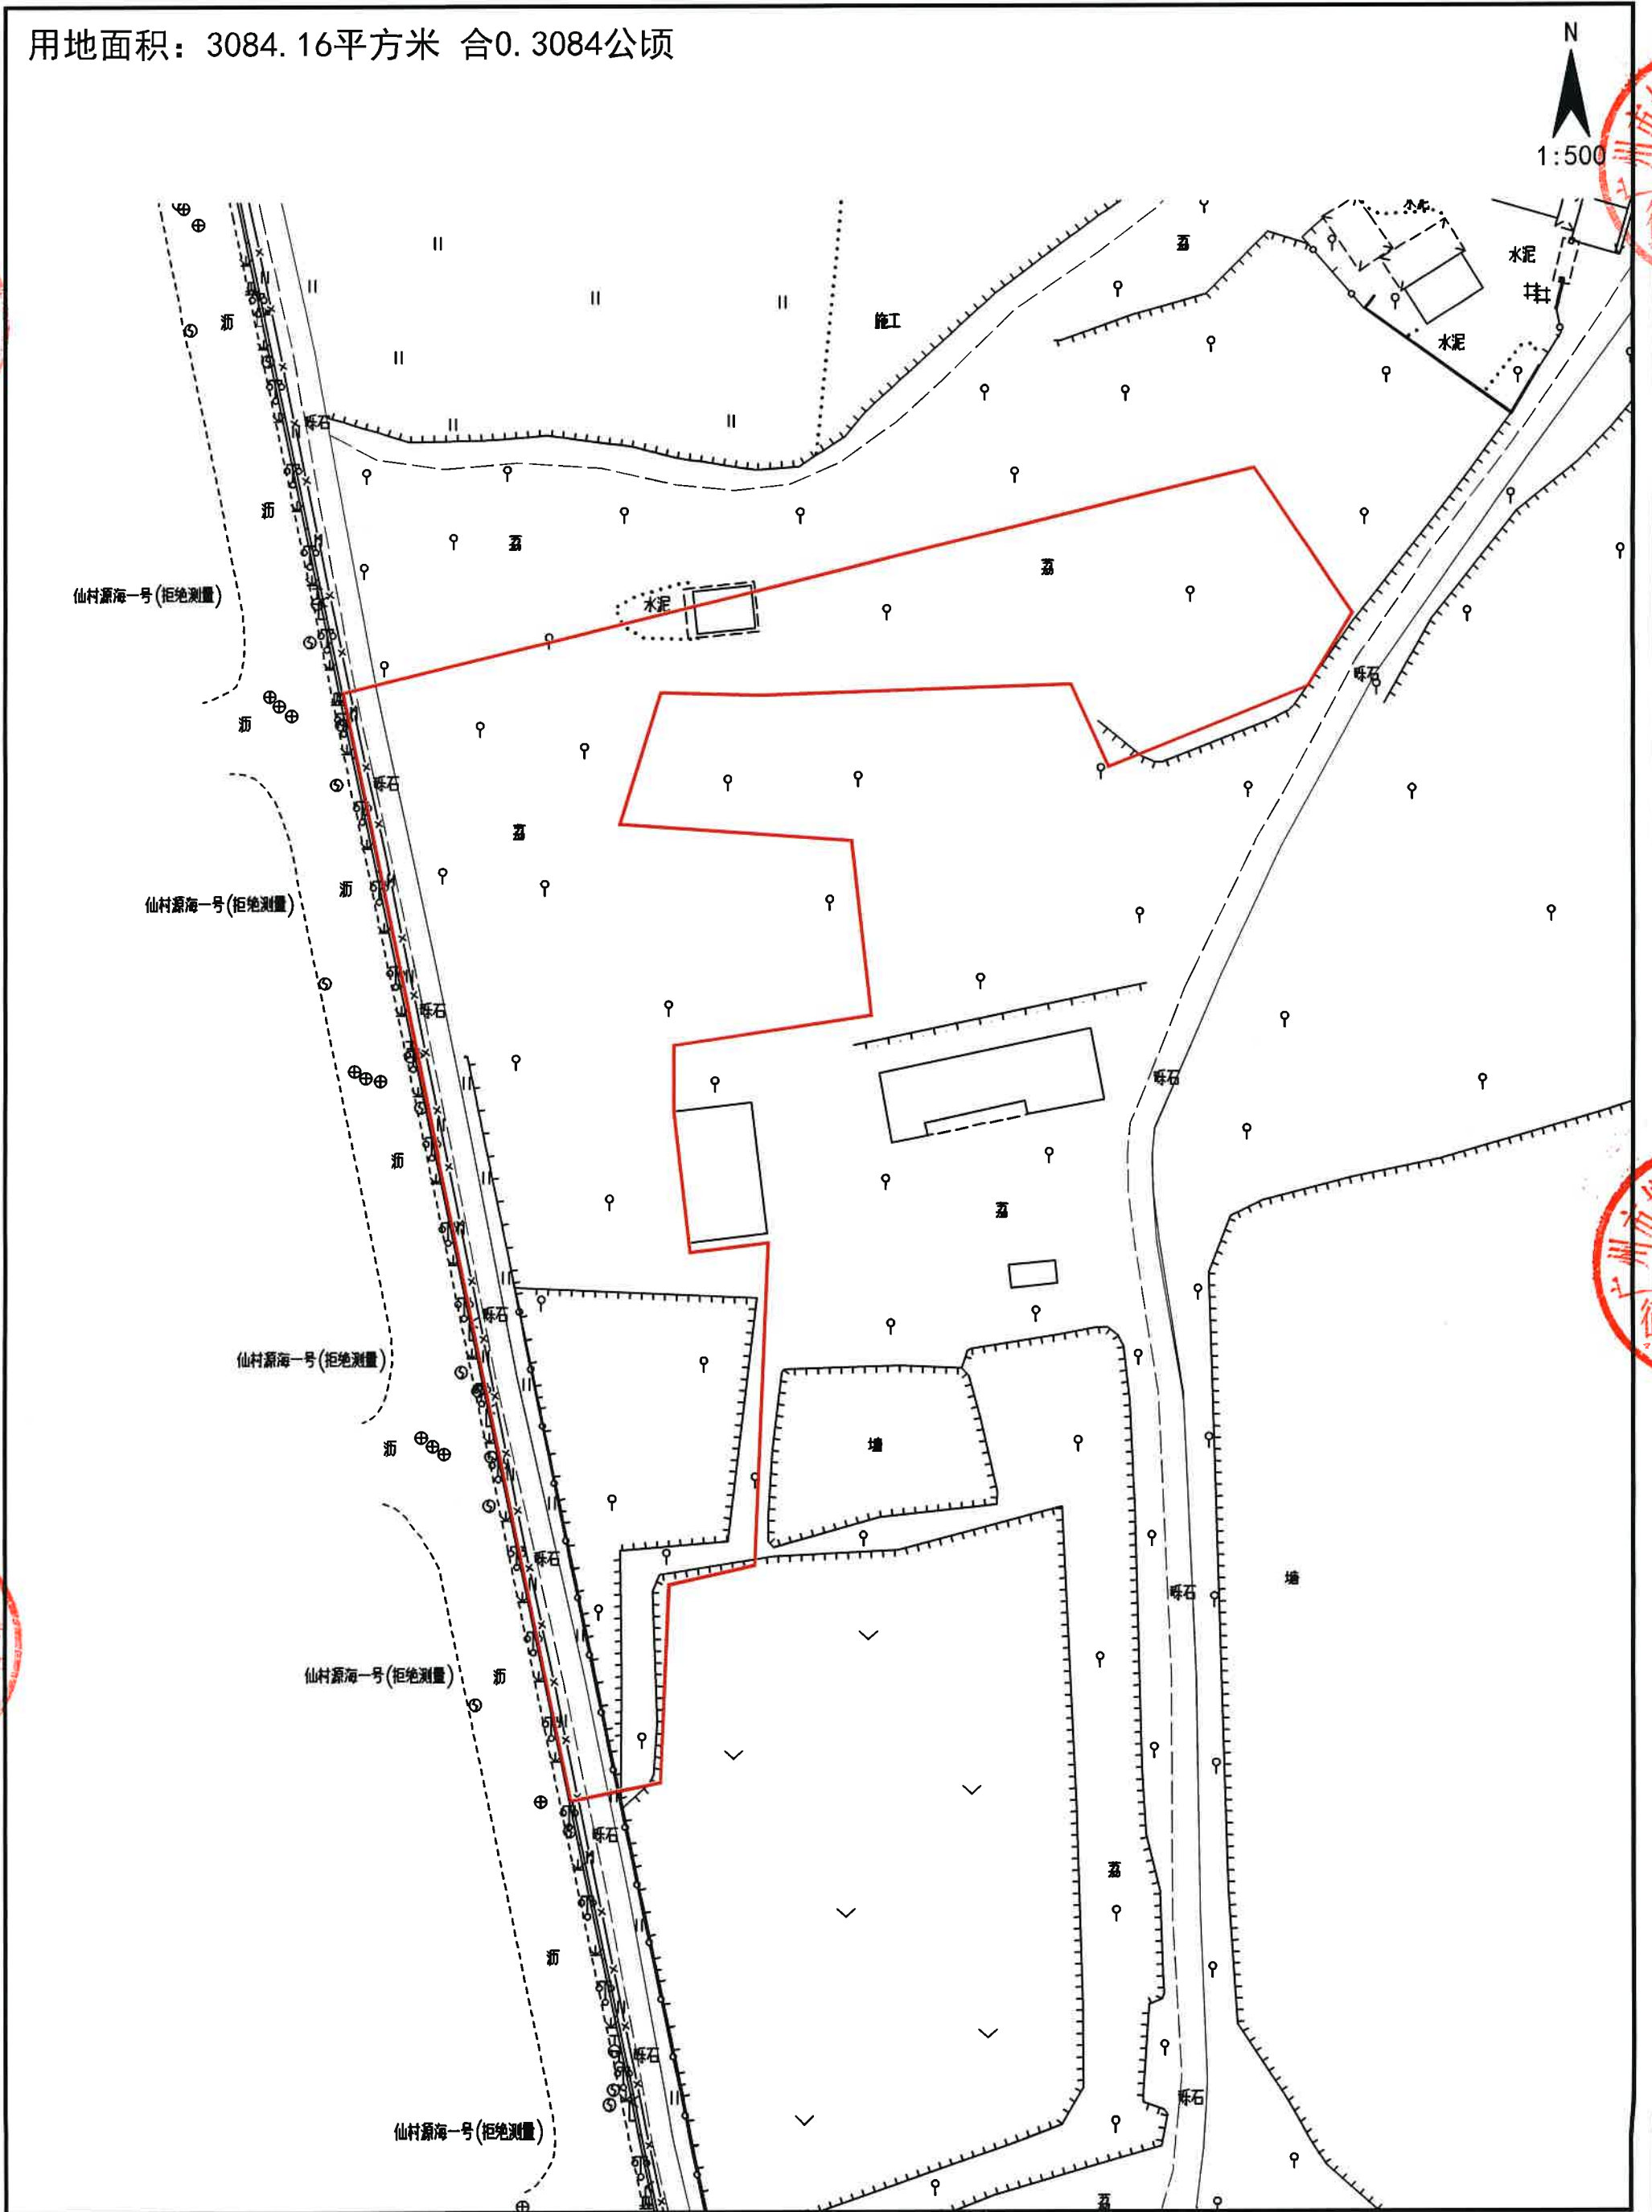

# 仙ZG2023003号广州市增城区土地开发储备中心征地示意图

土地坐落:广州市增城区仙村镇基岗村

用地面积: 3084.16平方米 合0.3084公顷

N  
1:500

# 仙ZG2023002号广州市增城区土地开发储备中心征地示意图

土地坐落:广州市增城区仙村镇基岗村

红线范围总面积:30841.57平方米 合3.0842公顷

[注: A区面积:29872.57平方米

B区面积:969.00平方米

红线范围总面积=A区面积+B区面积]

N  
1:1200