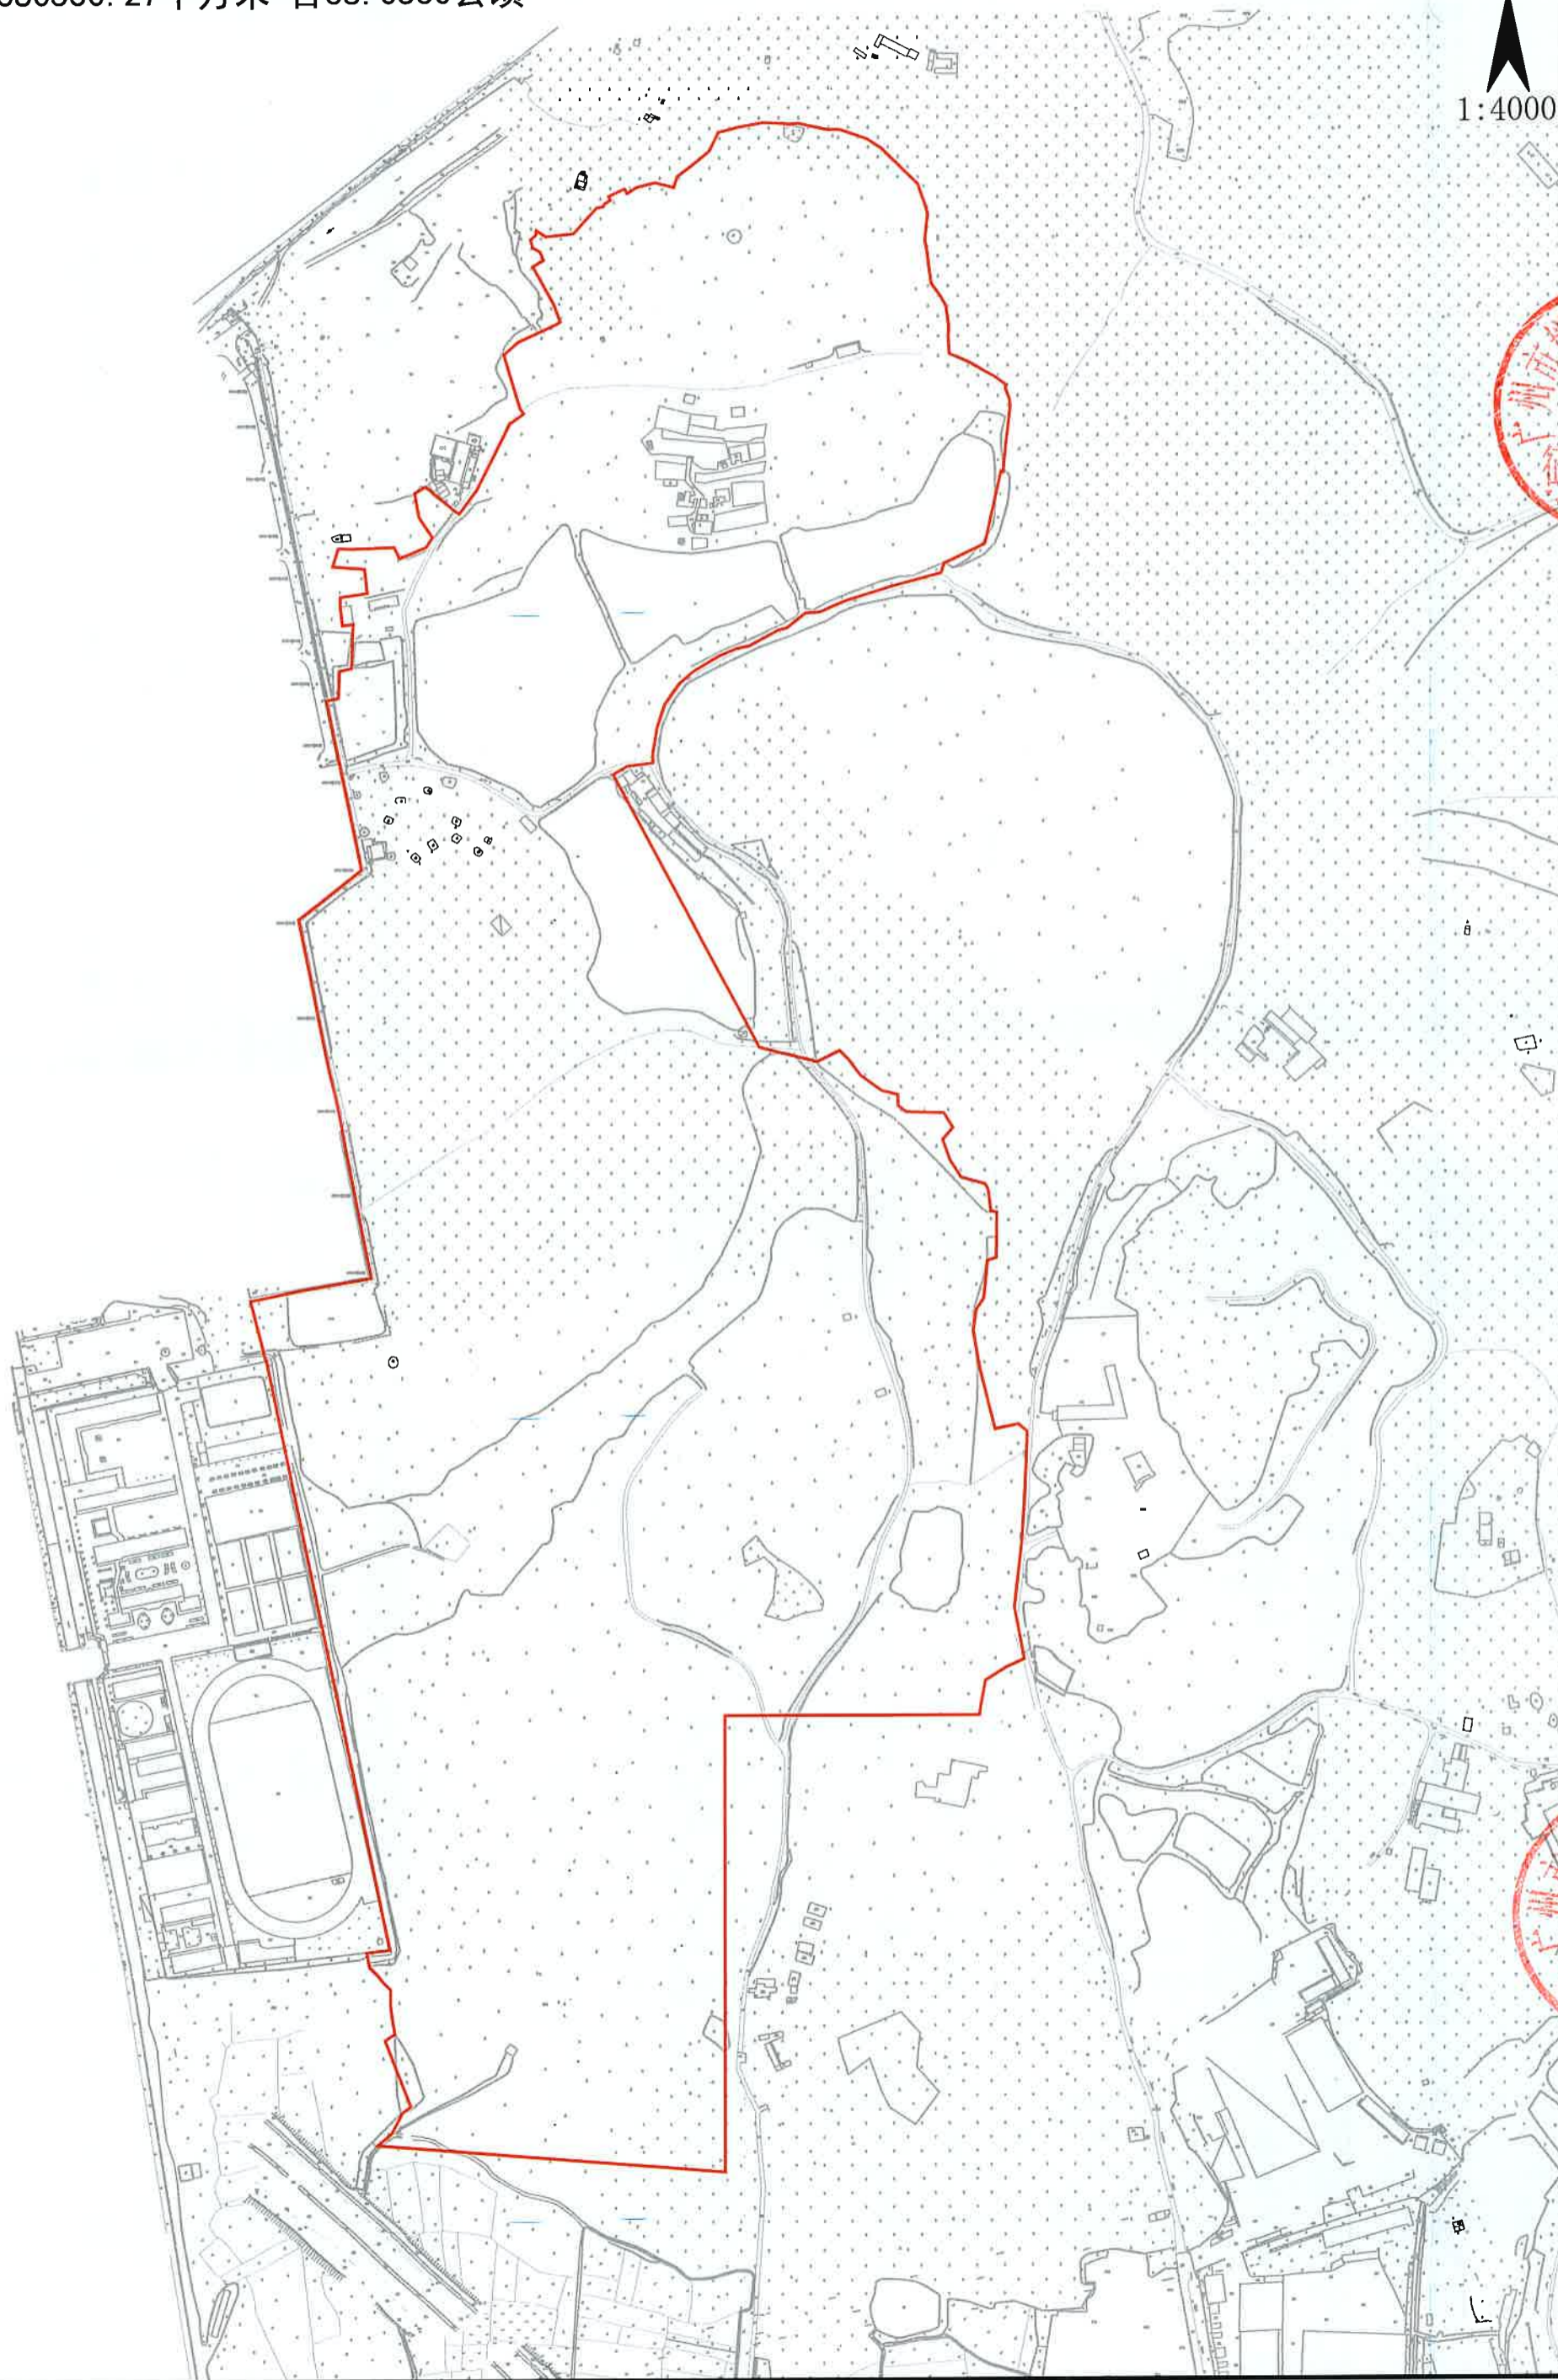

仙ZG2023006号广州市增城区土地开发储备中心征地示意图

土地坐落:广州市增城区仙村镇上境村

用地面积: 380530.27平方米 合38.0530公顷

N
1:4000

仙ZG2023007号广州市增城区土地开发储备中心征地示意图

土地坐落:广州市增城区仙村镇上境村

用地面积: 38053.00平方米 合3.8053公顷

N
1:1000