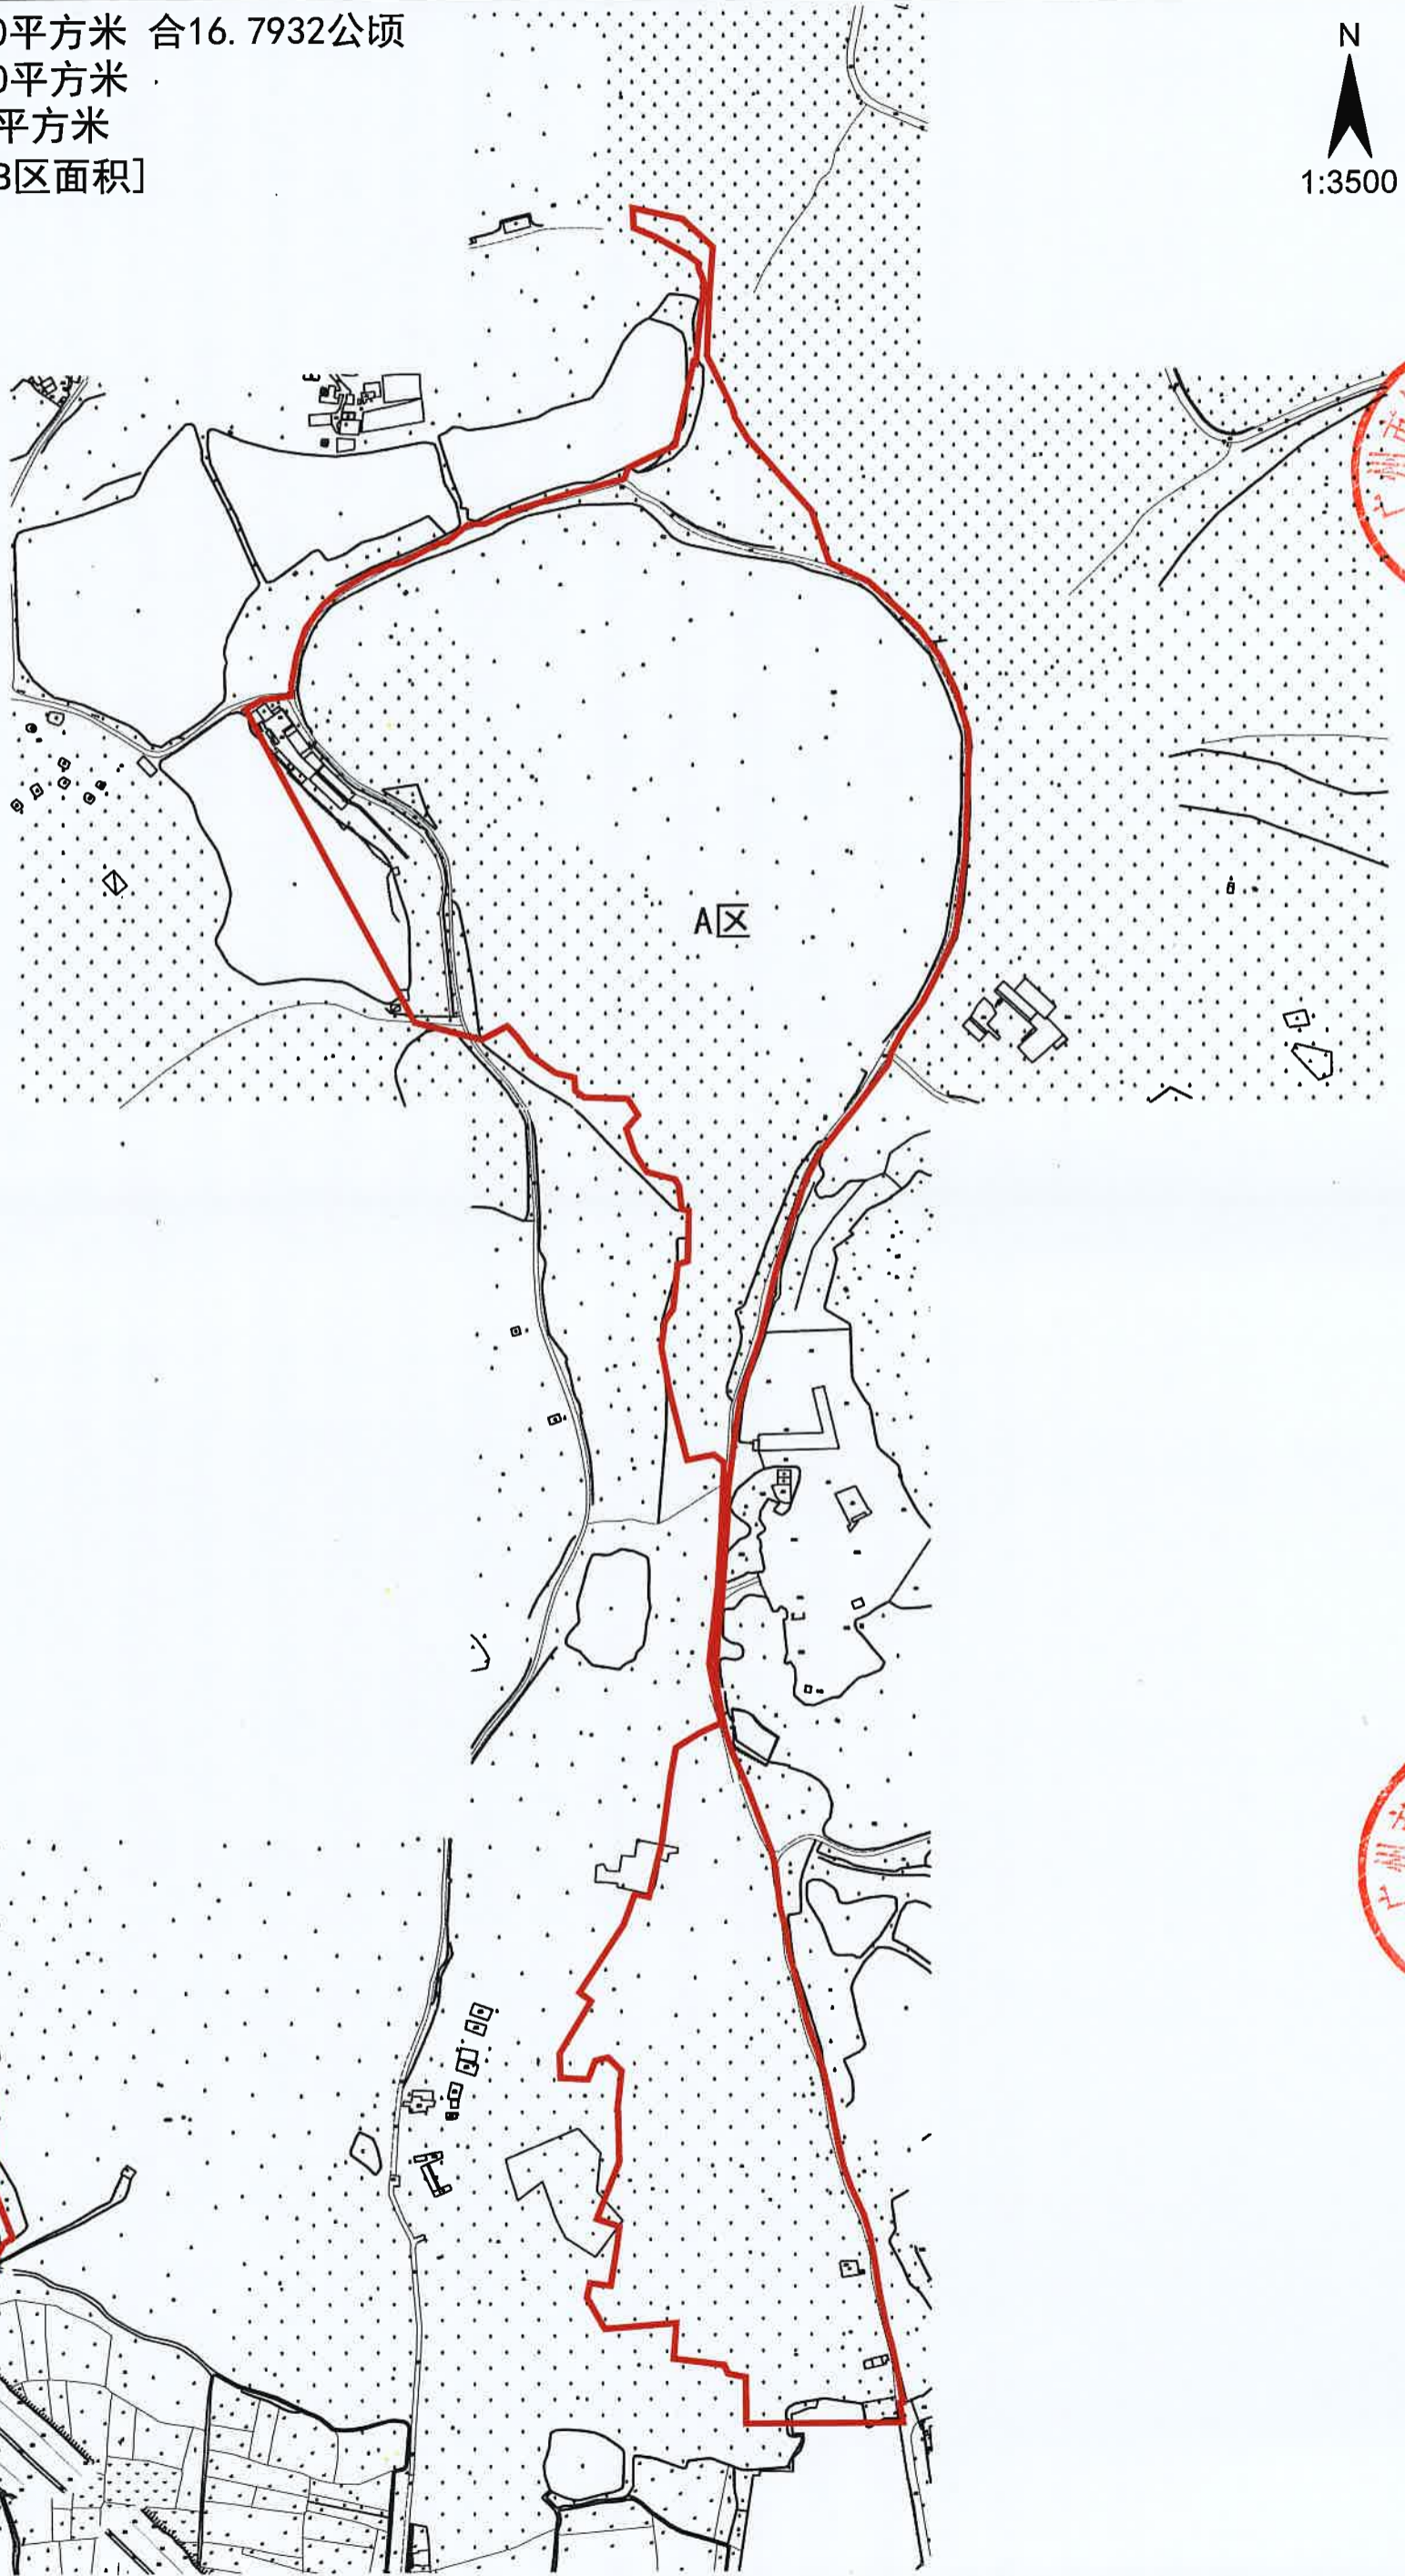

# 仙ZG2023008号广州市增城区土地开发储备中心征地示意图

土地坐落:广州市增城区仙村镇上境村

红线范围总面积:167931.50平方米 合16.7932公顷

[注: A区面积:155332.00平方米

B区面积:12599.50平方米

红线范围总面积=A区面积+B区面积]

N

1:3500

# 仙ZG2023009号广州市增城区土地开发储备中心征地示意图

土地坐落:广州市增城区仙村镇上境村

红线范围总面积:16793.00平方米 合1.6793公顷

N  
1:1200