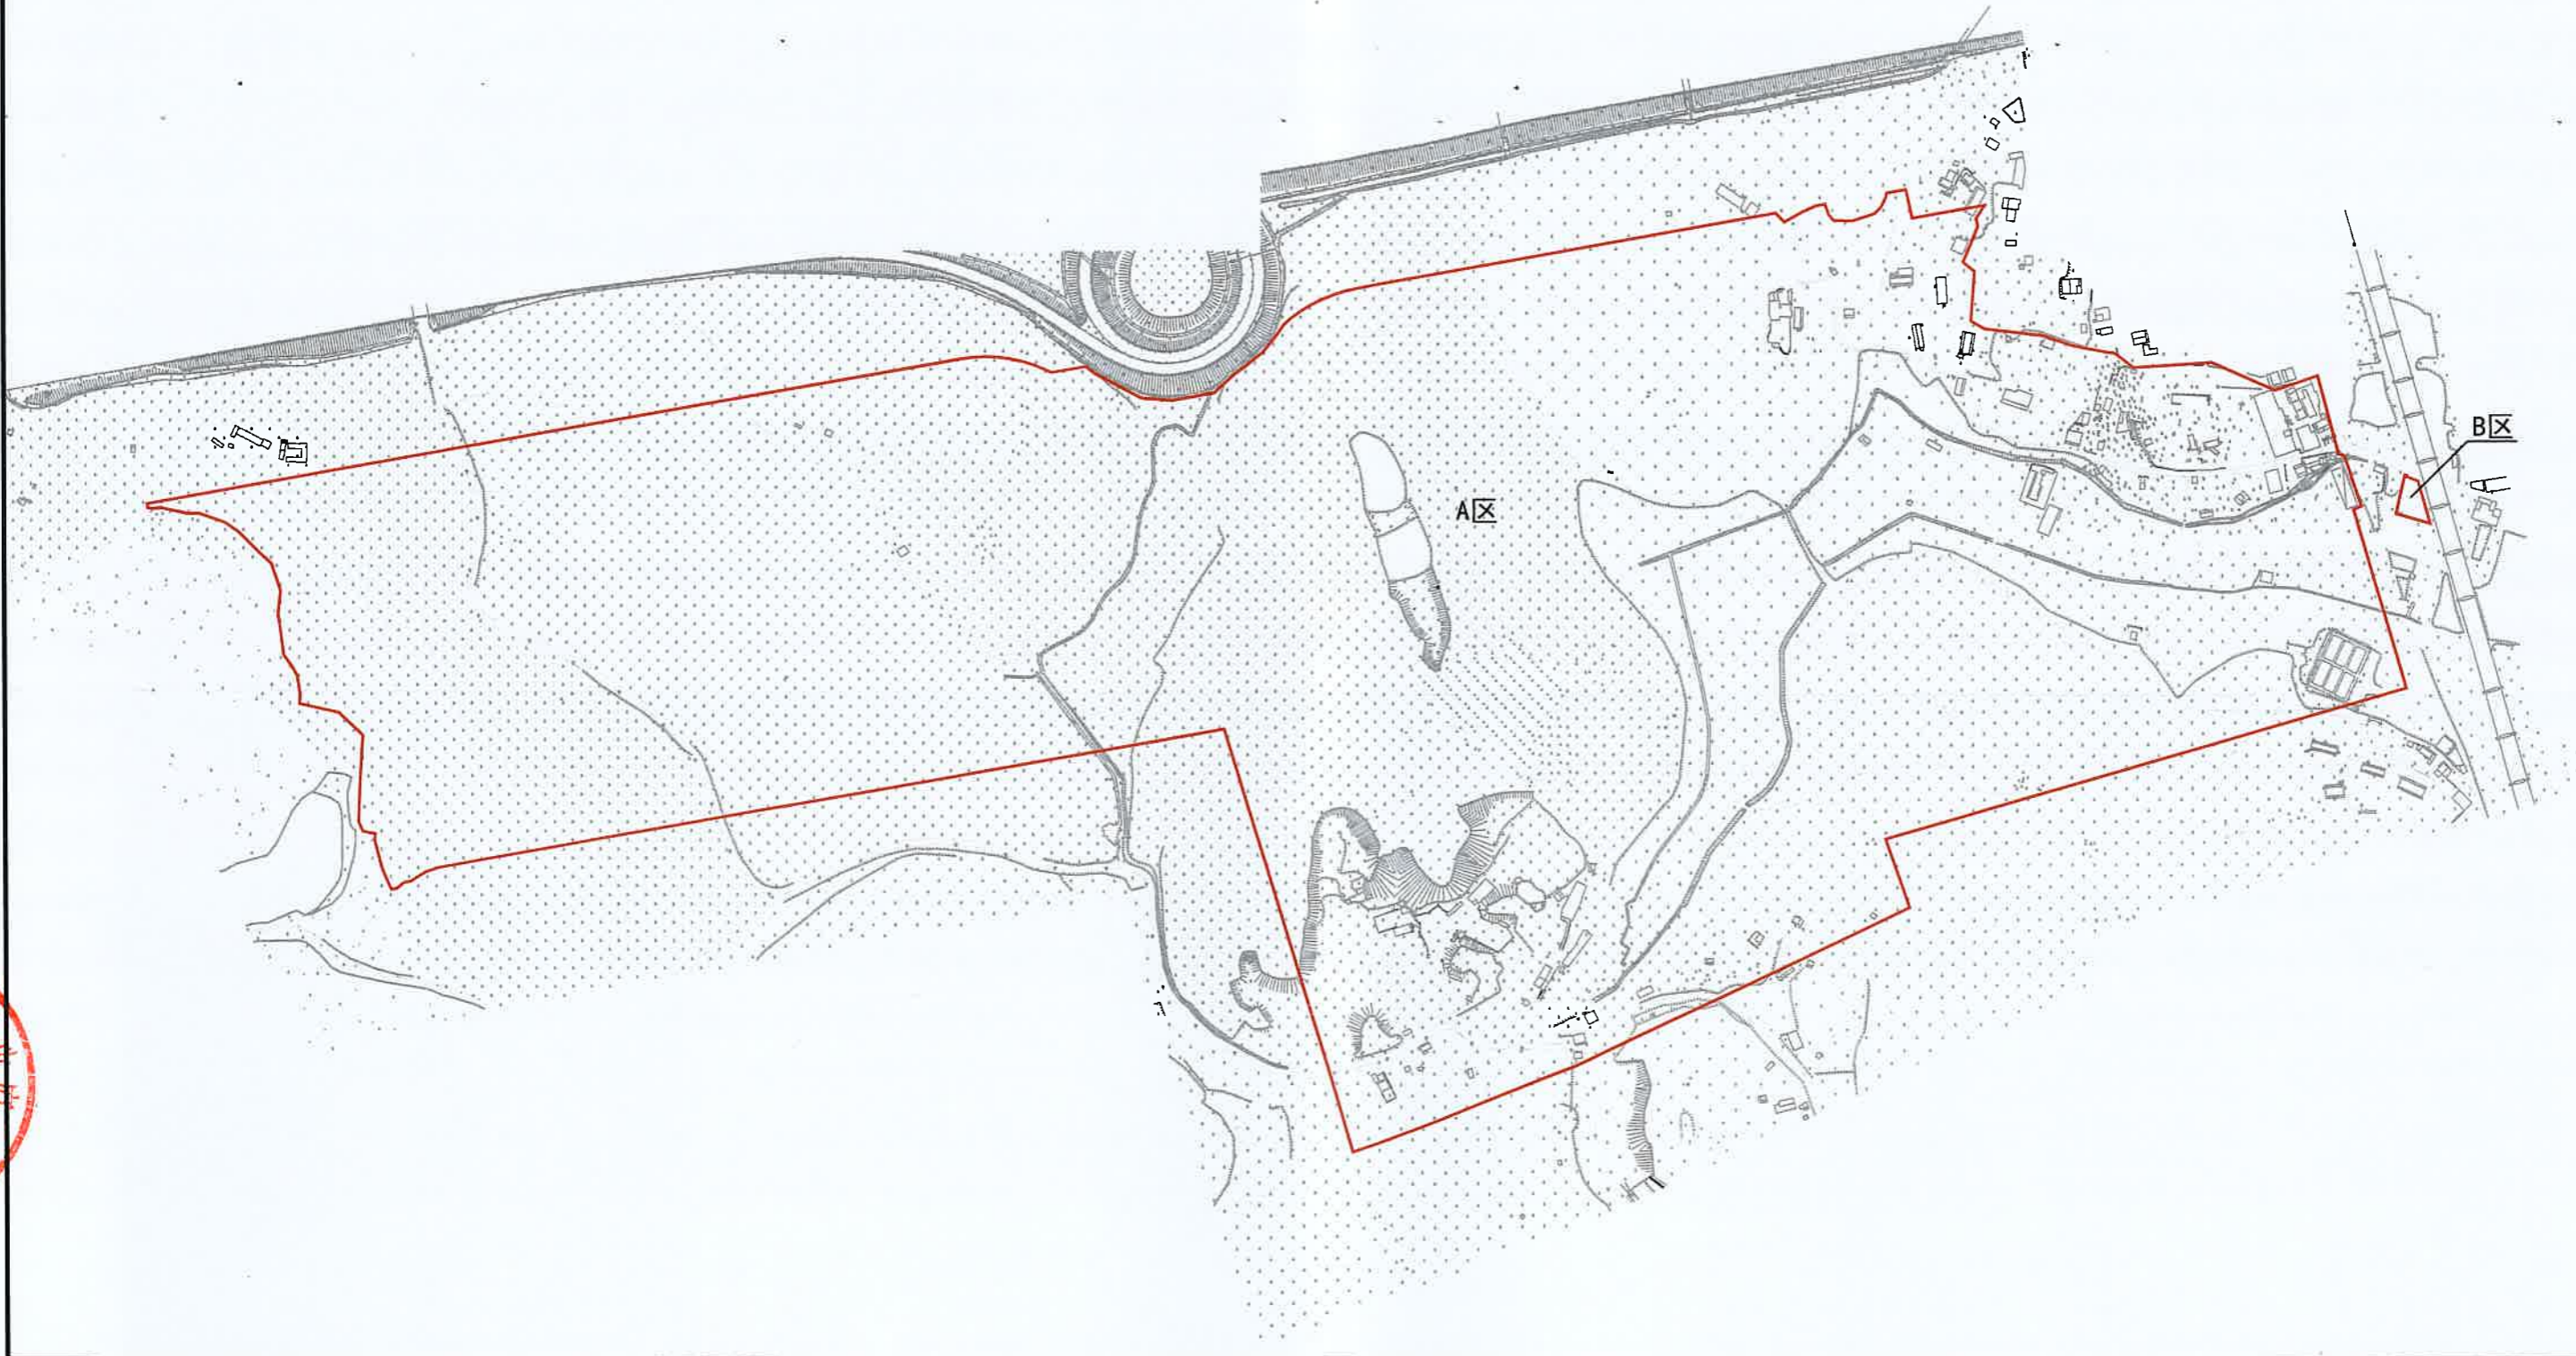

# 仙ZG2023010号广州市增城区土地开发储备中心征地示意图

土地坐落:广州市增城区仙村镇蓝山村

用地面积: 509513.64平方米 合50.9514公顷

[注: A区面积: 509071.64平方米, B区面积: 442.00平方米, 红线范围总面积=A区面积+B区面积]

N  
1:4500

# 仙ZG2023011号广州市增城区土地开发储备中心征地示意图

土地坐落:广州市增城区仙村镇蓝山村

用地面积: 50951.00平方米 合5.0951公顷

N  
1:2500