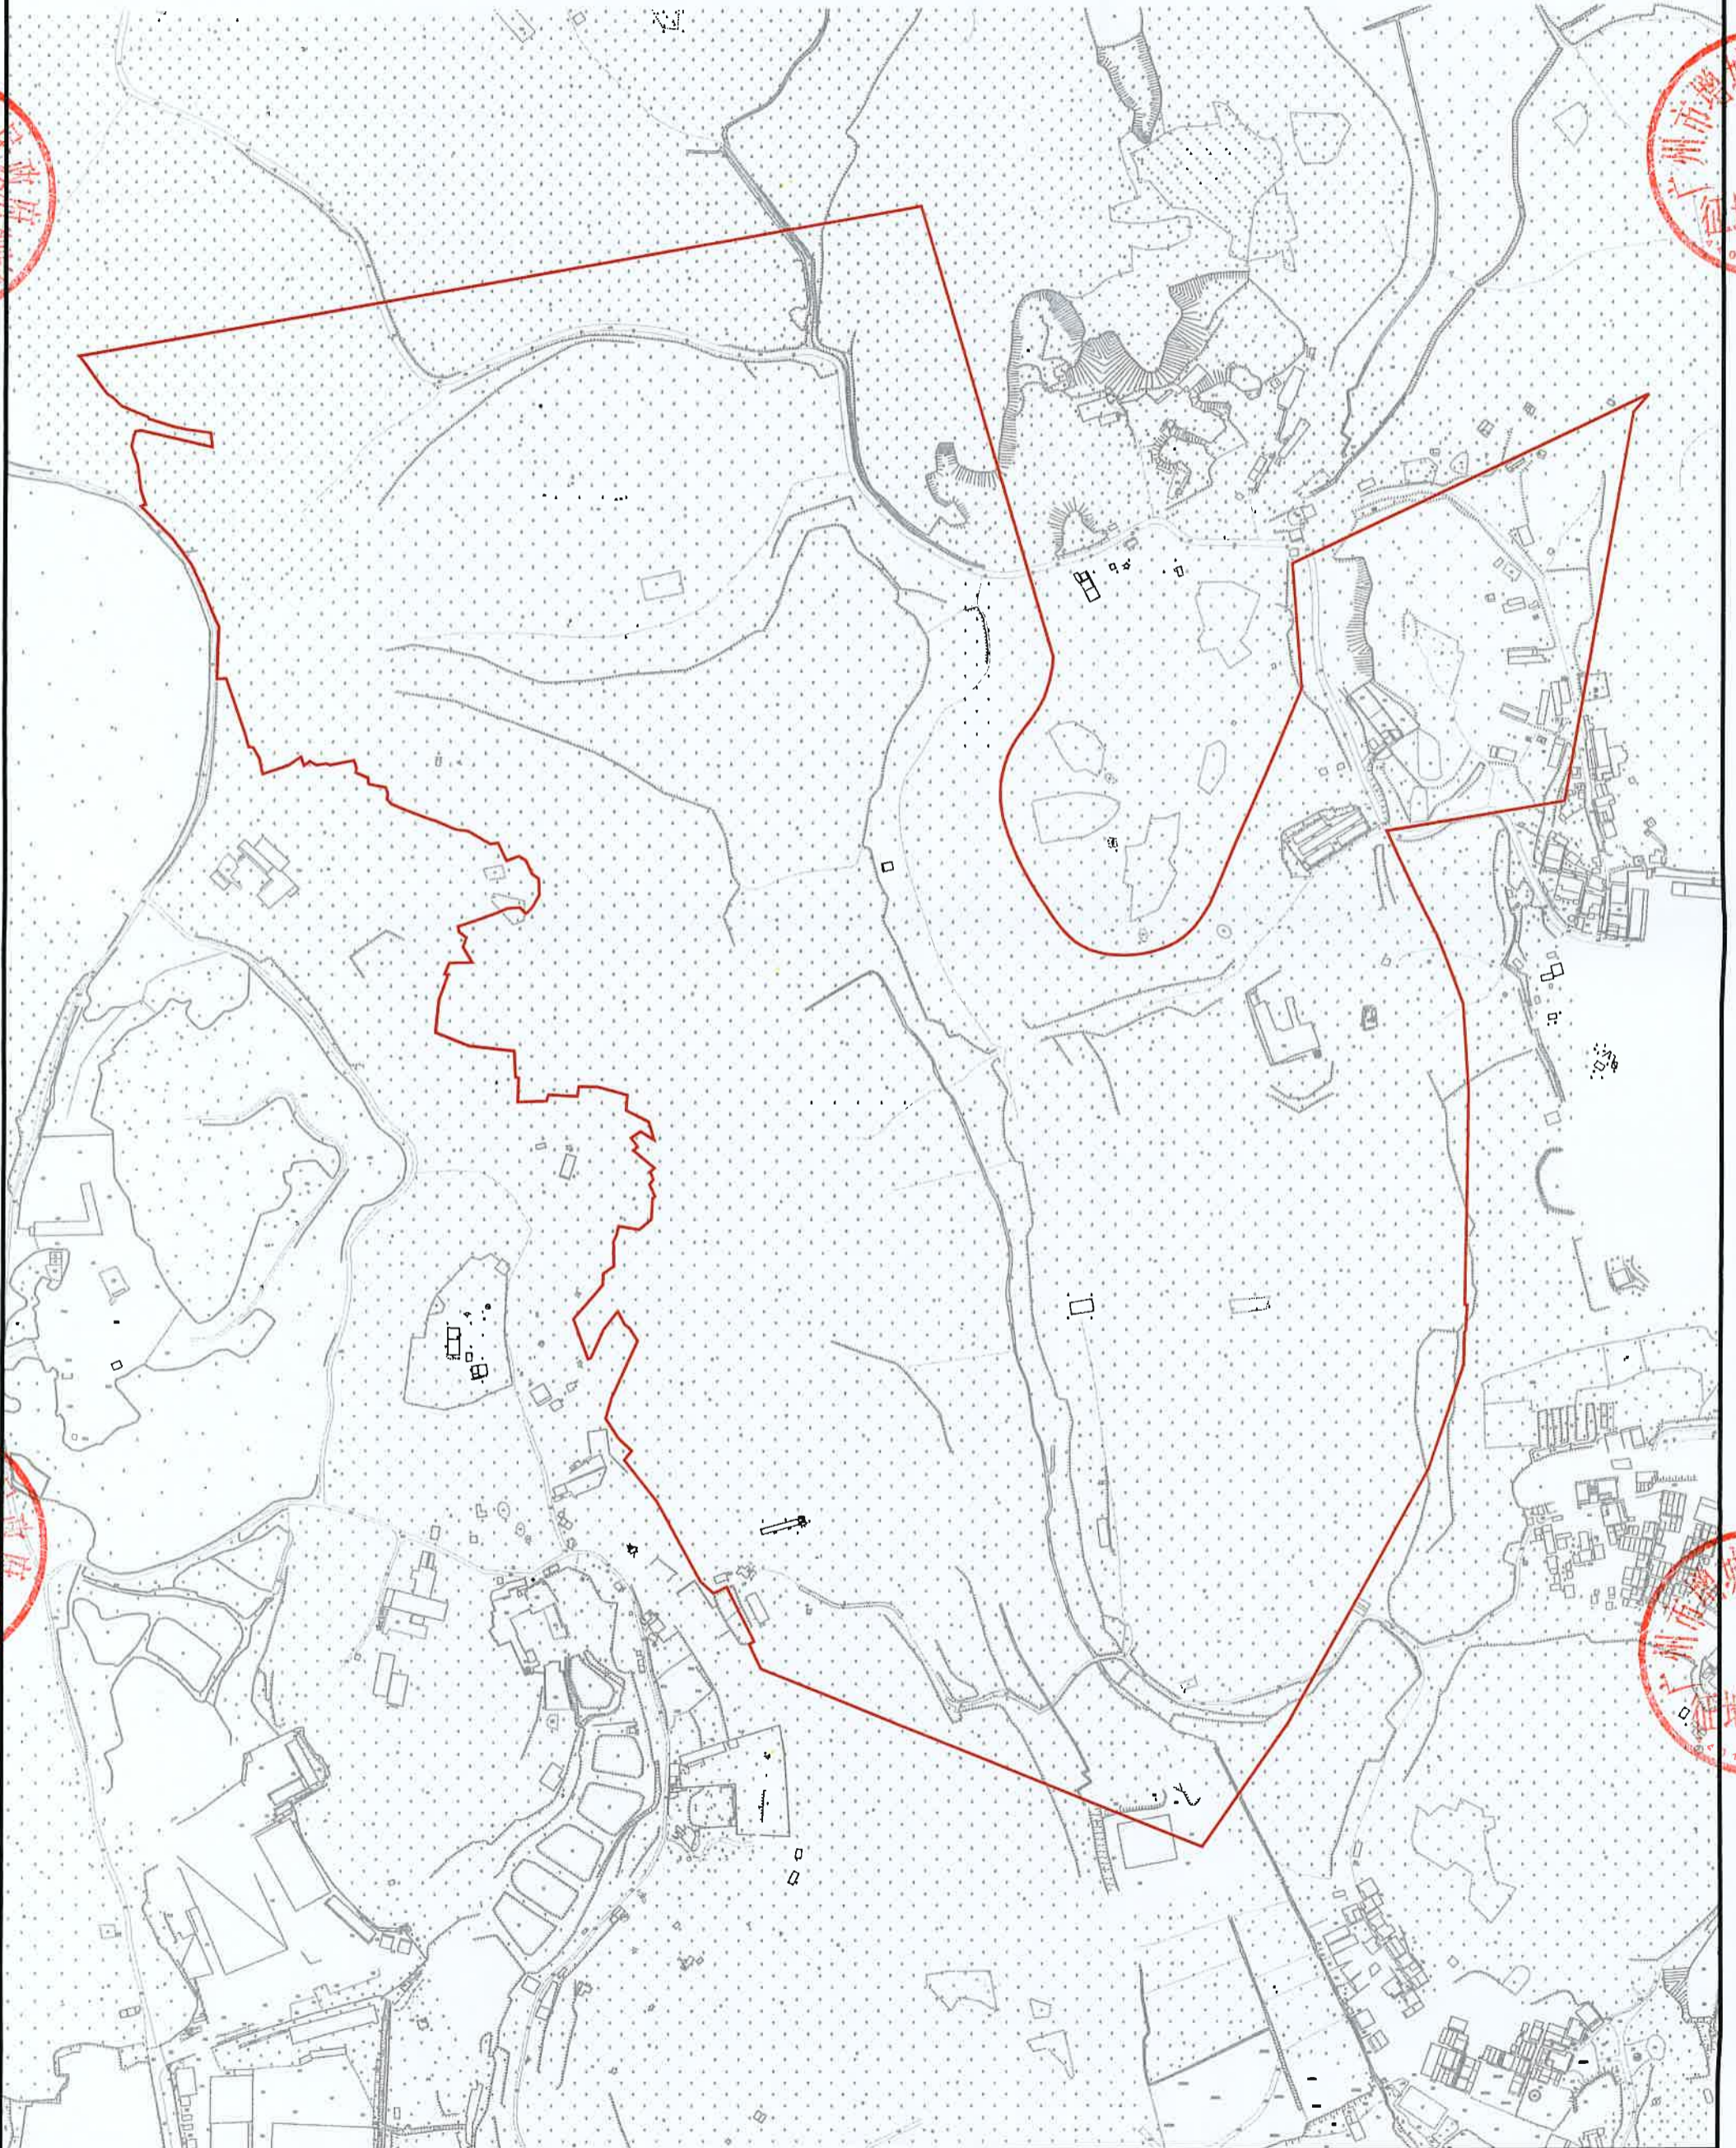

仙ZG2023014号广州市增城区土地开发储备中心征地示意图

土地坐落:广州市增城区仙村镇蓝山村

用地面积: 528878.00平方米 合52.8878公顷

N
1:4000

仙ZG2023015号广州市增城区土地开发储备中心征地示意图

土地坐落:广州市增城区仙村镇蓝山村

用地面积: 52887.80平方米 合5.2888公顷

N
1:2000