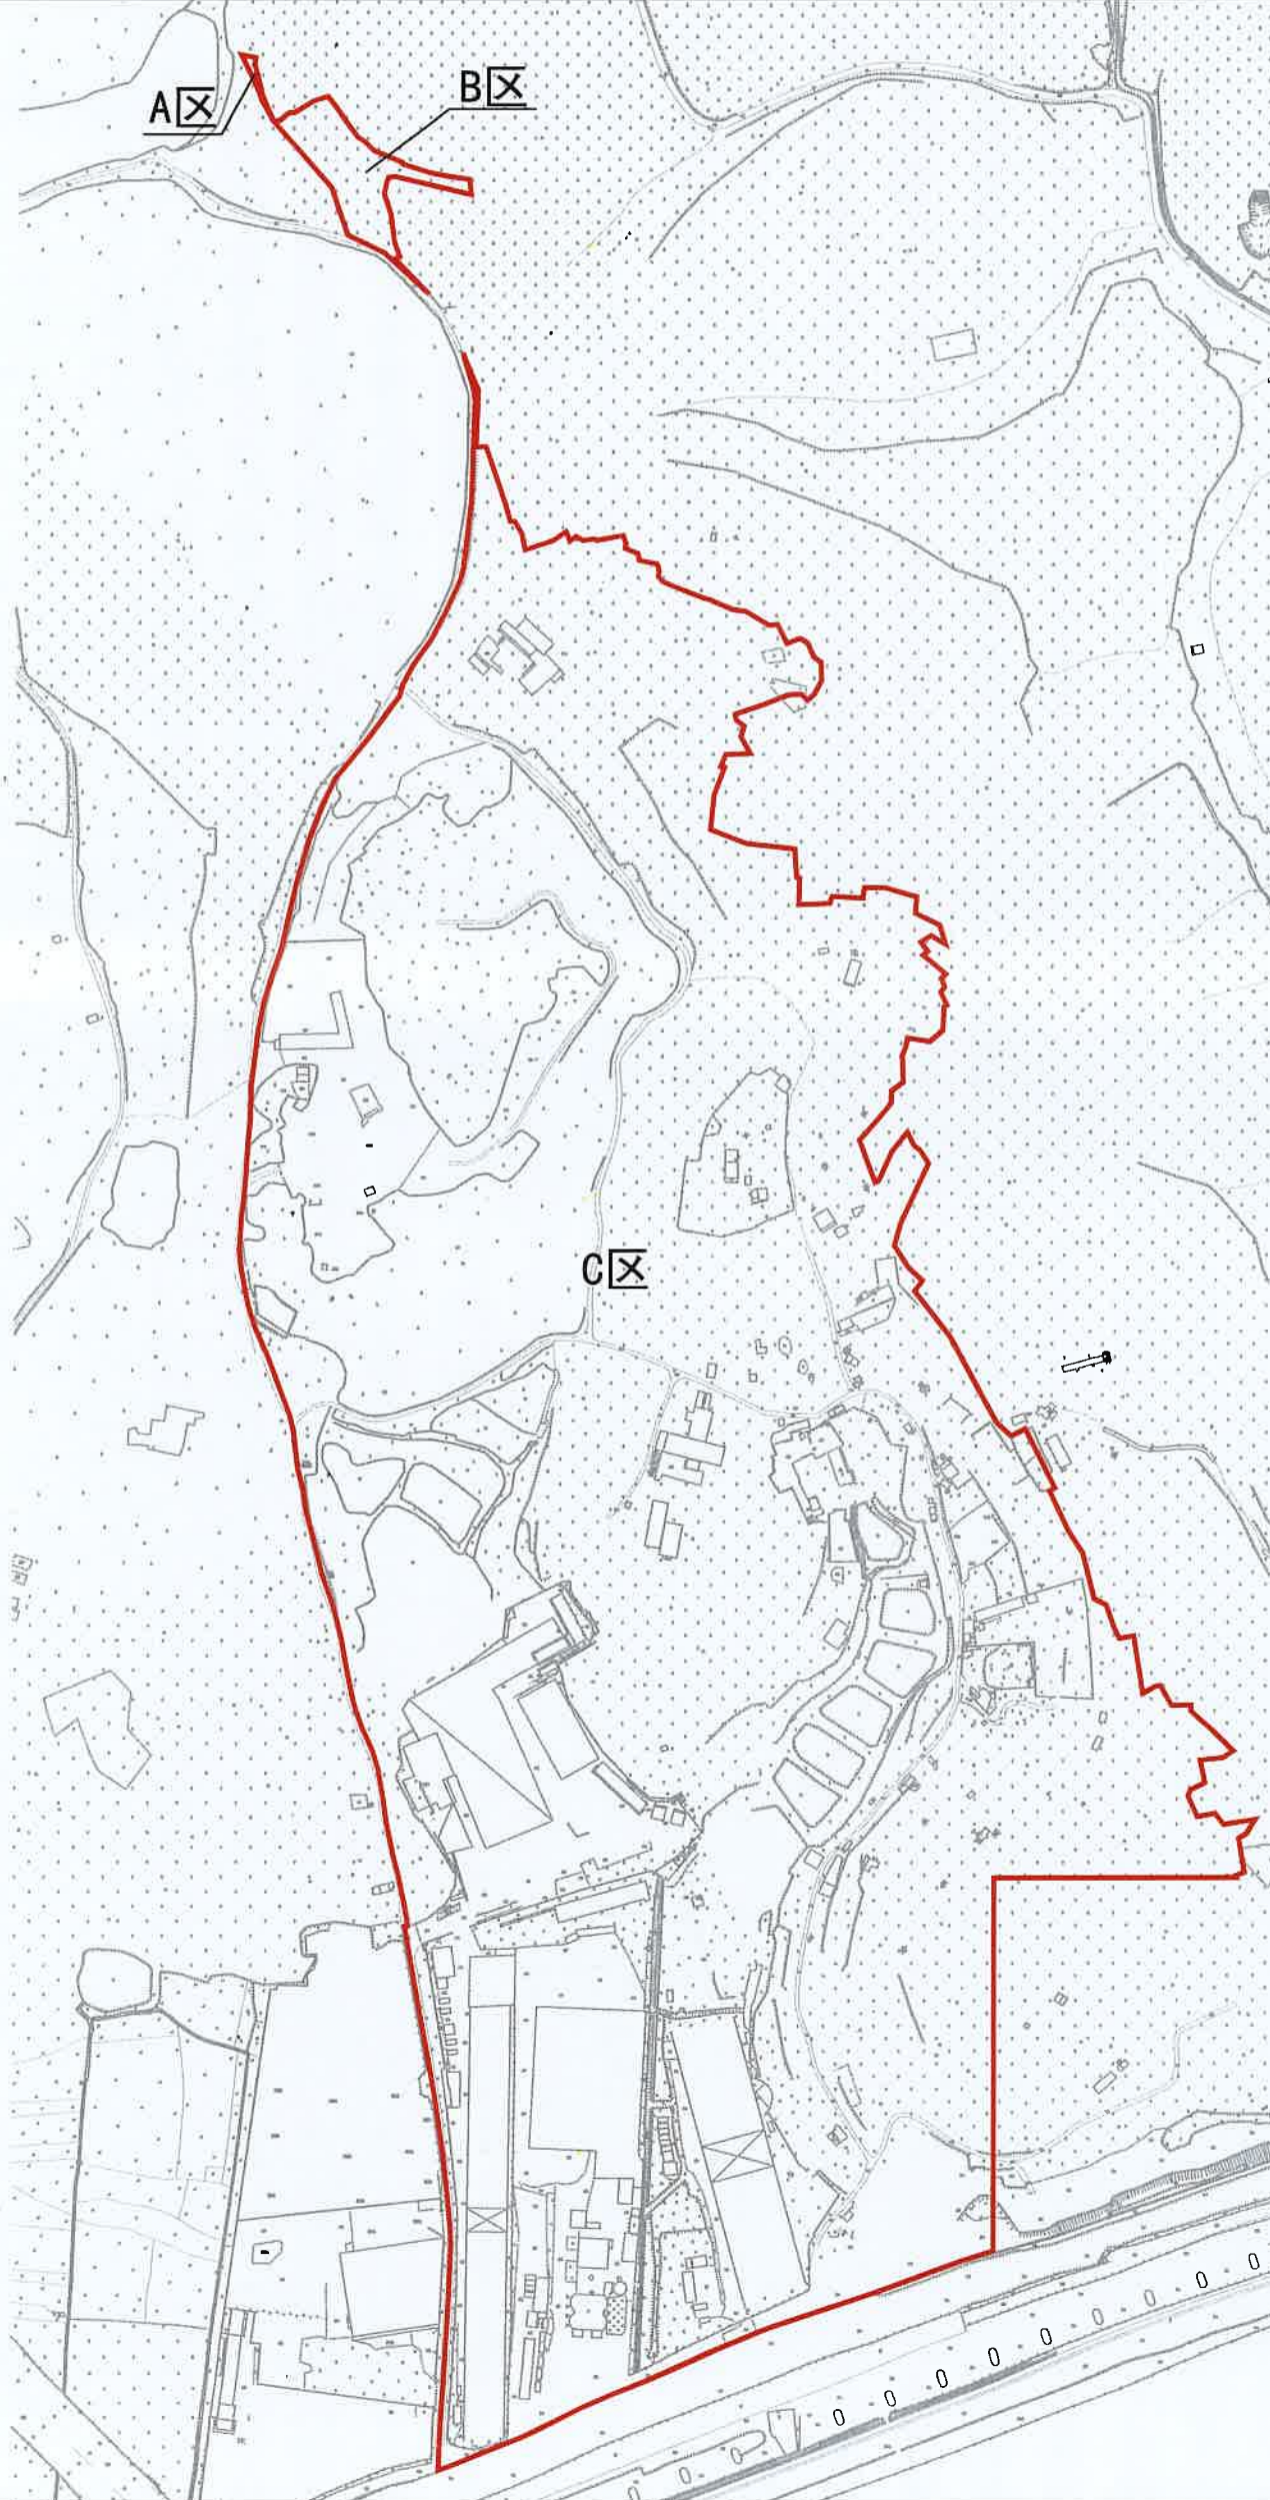

仙ZG2023012号广州市增城区土地开发储备中心征地示意图

土地坐落:广州市增城区仙村镇上境村

红线范围总面积:396780.28平方米 合39.6780公顷

[注: A区面积: 104.28平方米

B区面积: 3485.72平方米

C区面积: 393190.28平方米

红线范围总面积=A区面积+B区面积+C区面积]

N
1:4500

仙ZG2023013号广州市增城区土地开发储备中心征地示意图

土地坐落:广州市增城区仙村镇上境村

红线范围总面积:39678.00平方米 合3.9678公顷

N
1:2000