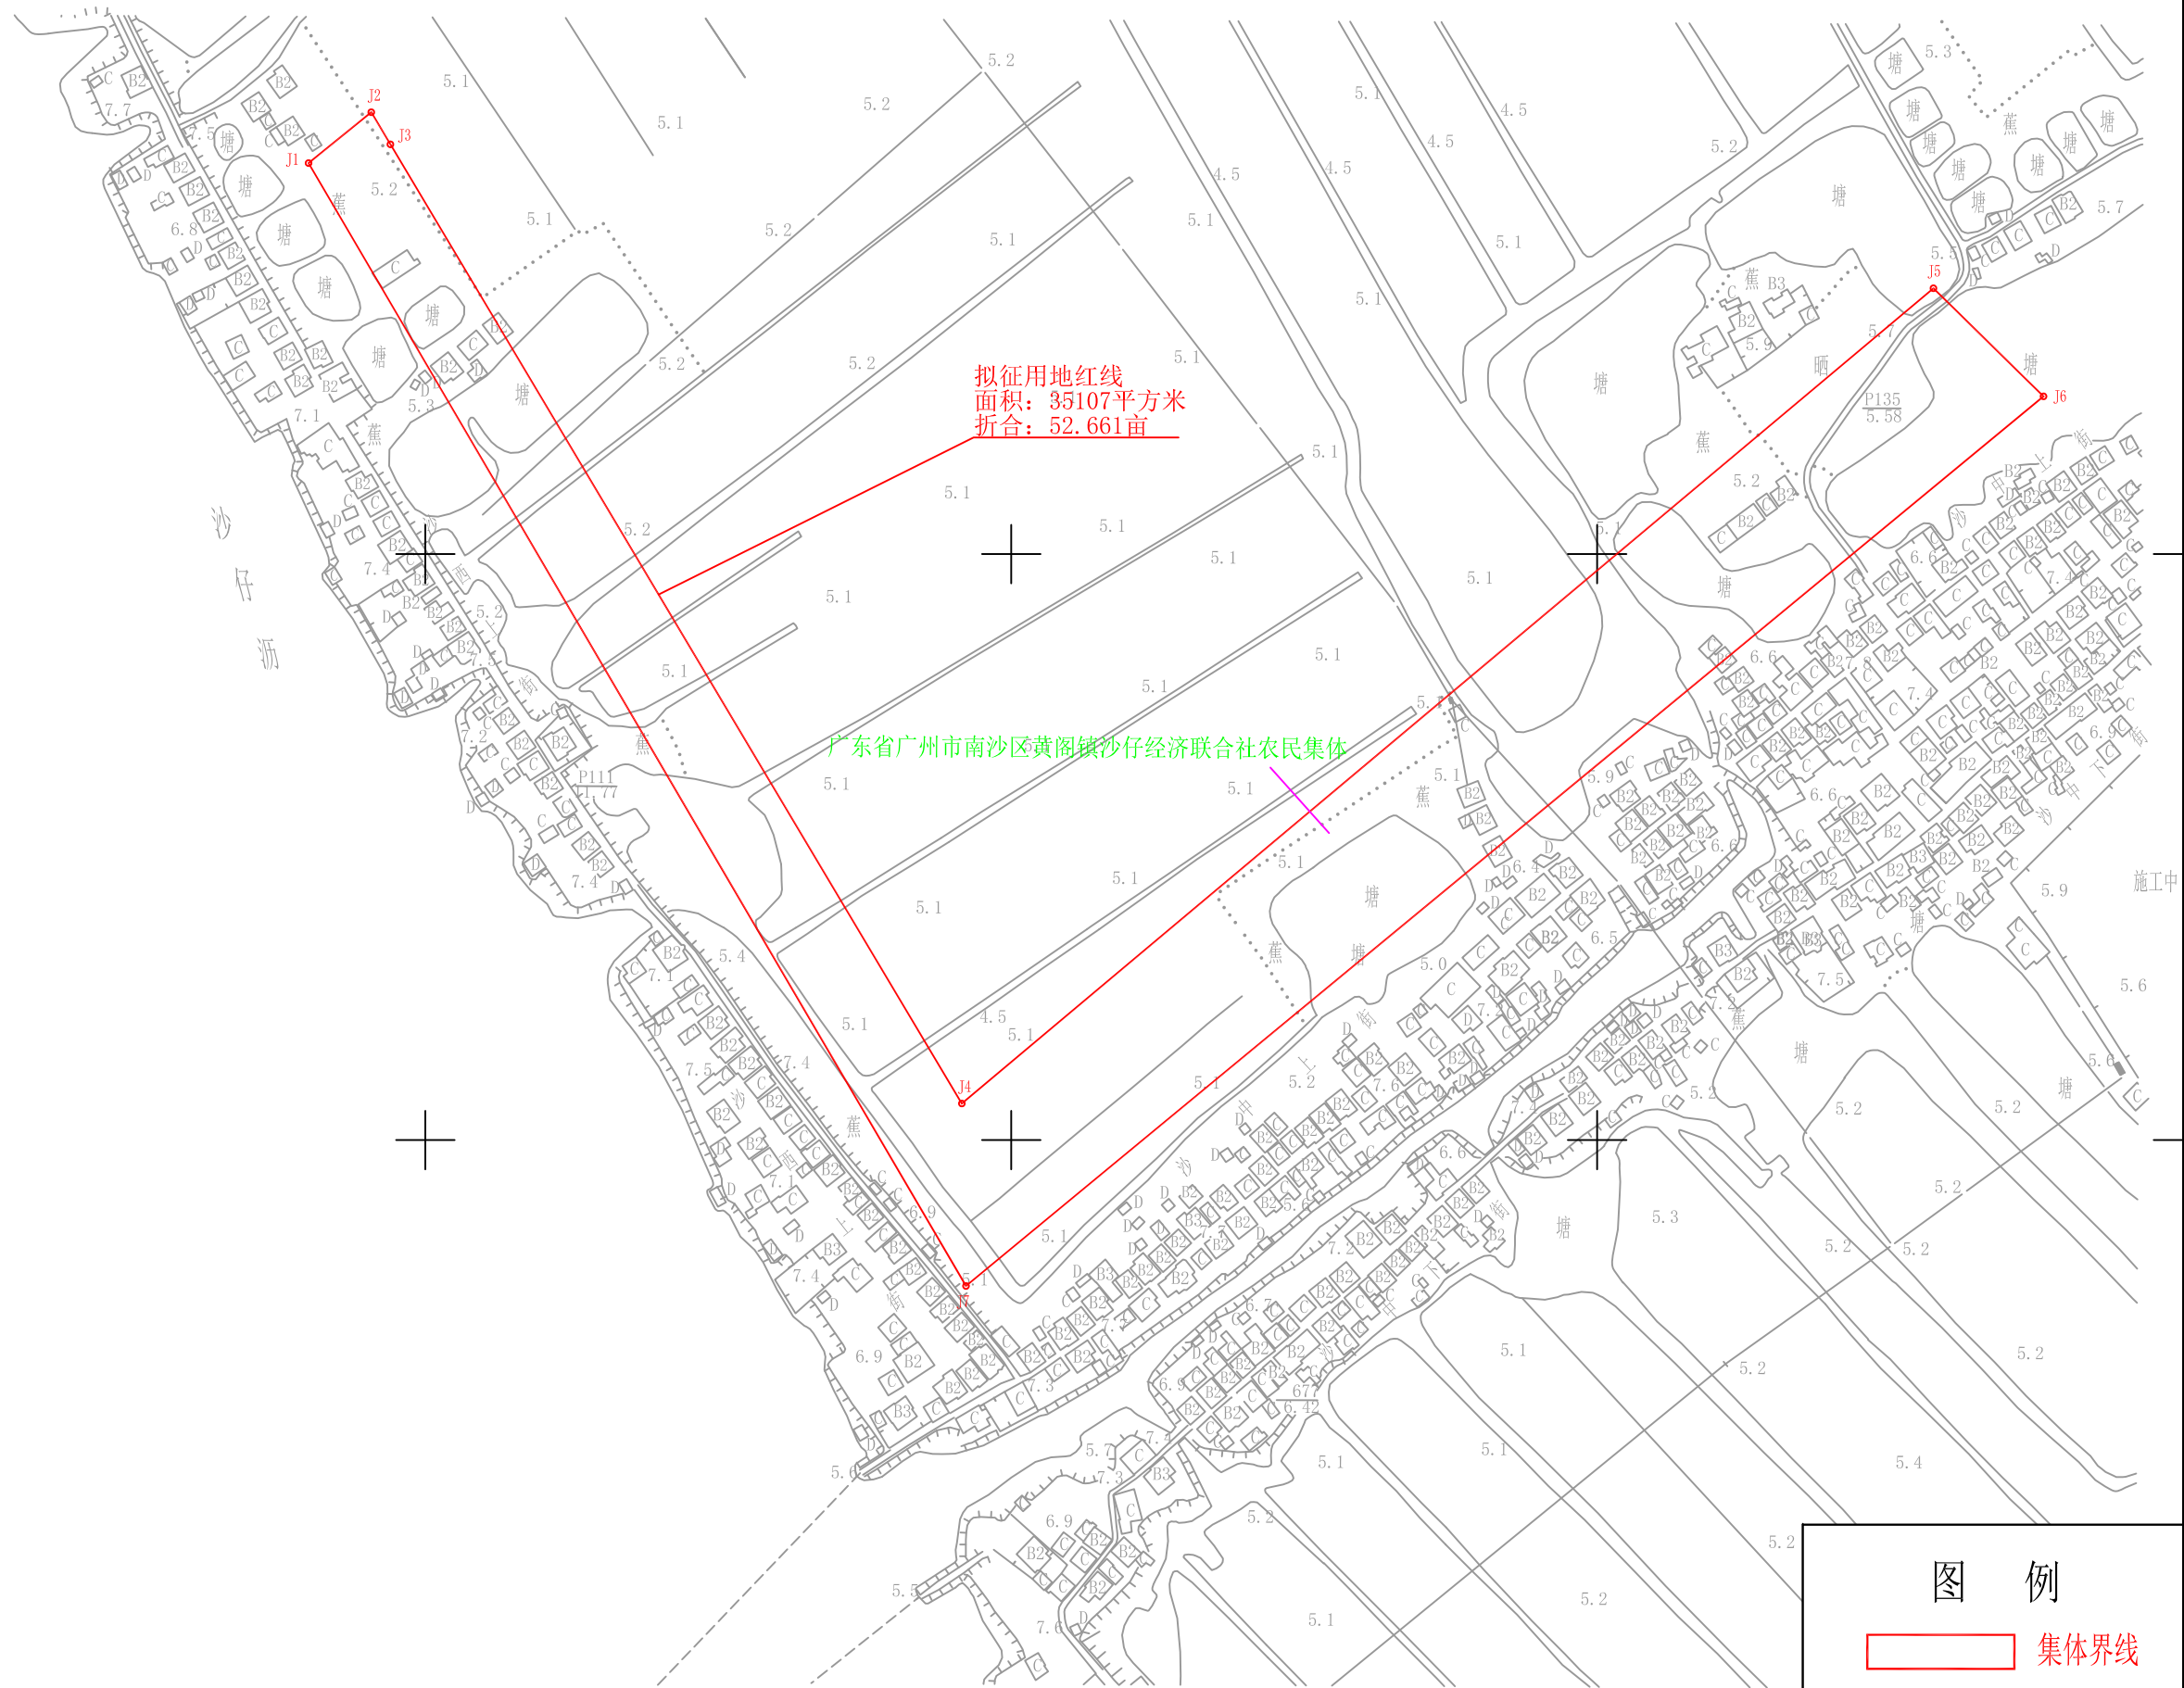

征地公告红线图

拟征用地红线
面积: 35107平方米
折合: 52.661亩

广东省广州市南沙区黄阁镇沙仔经济联合社农民集体

图例
集体界线