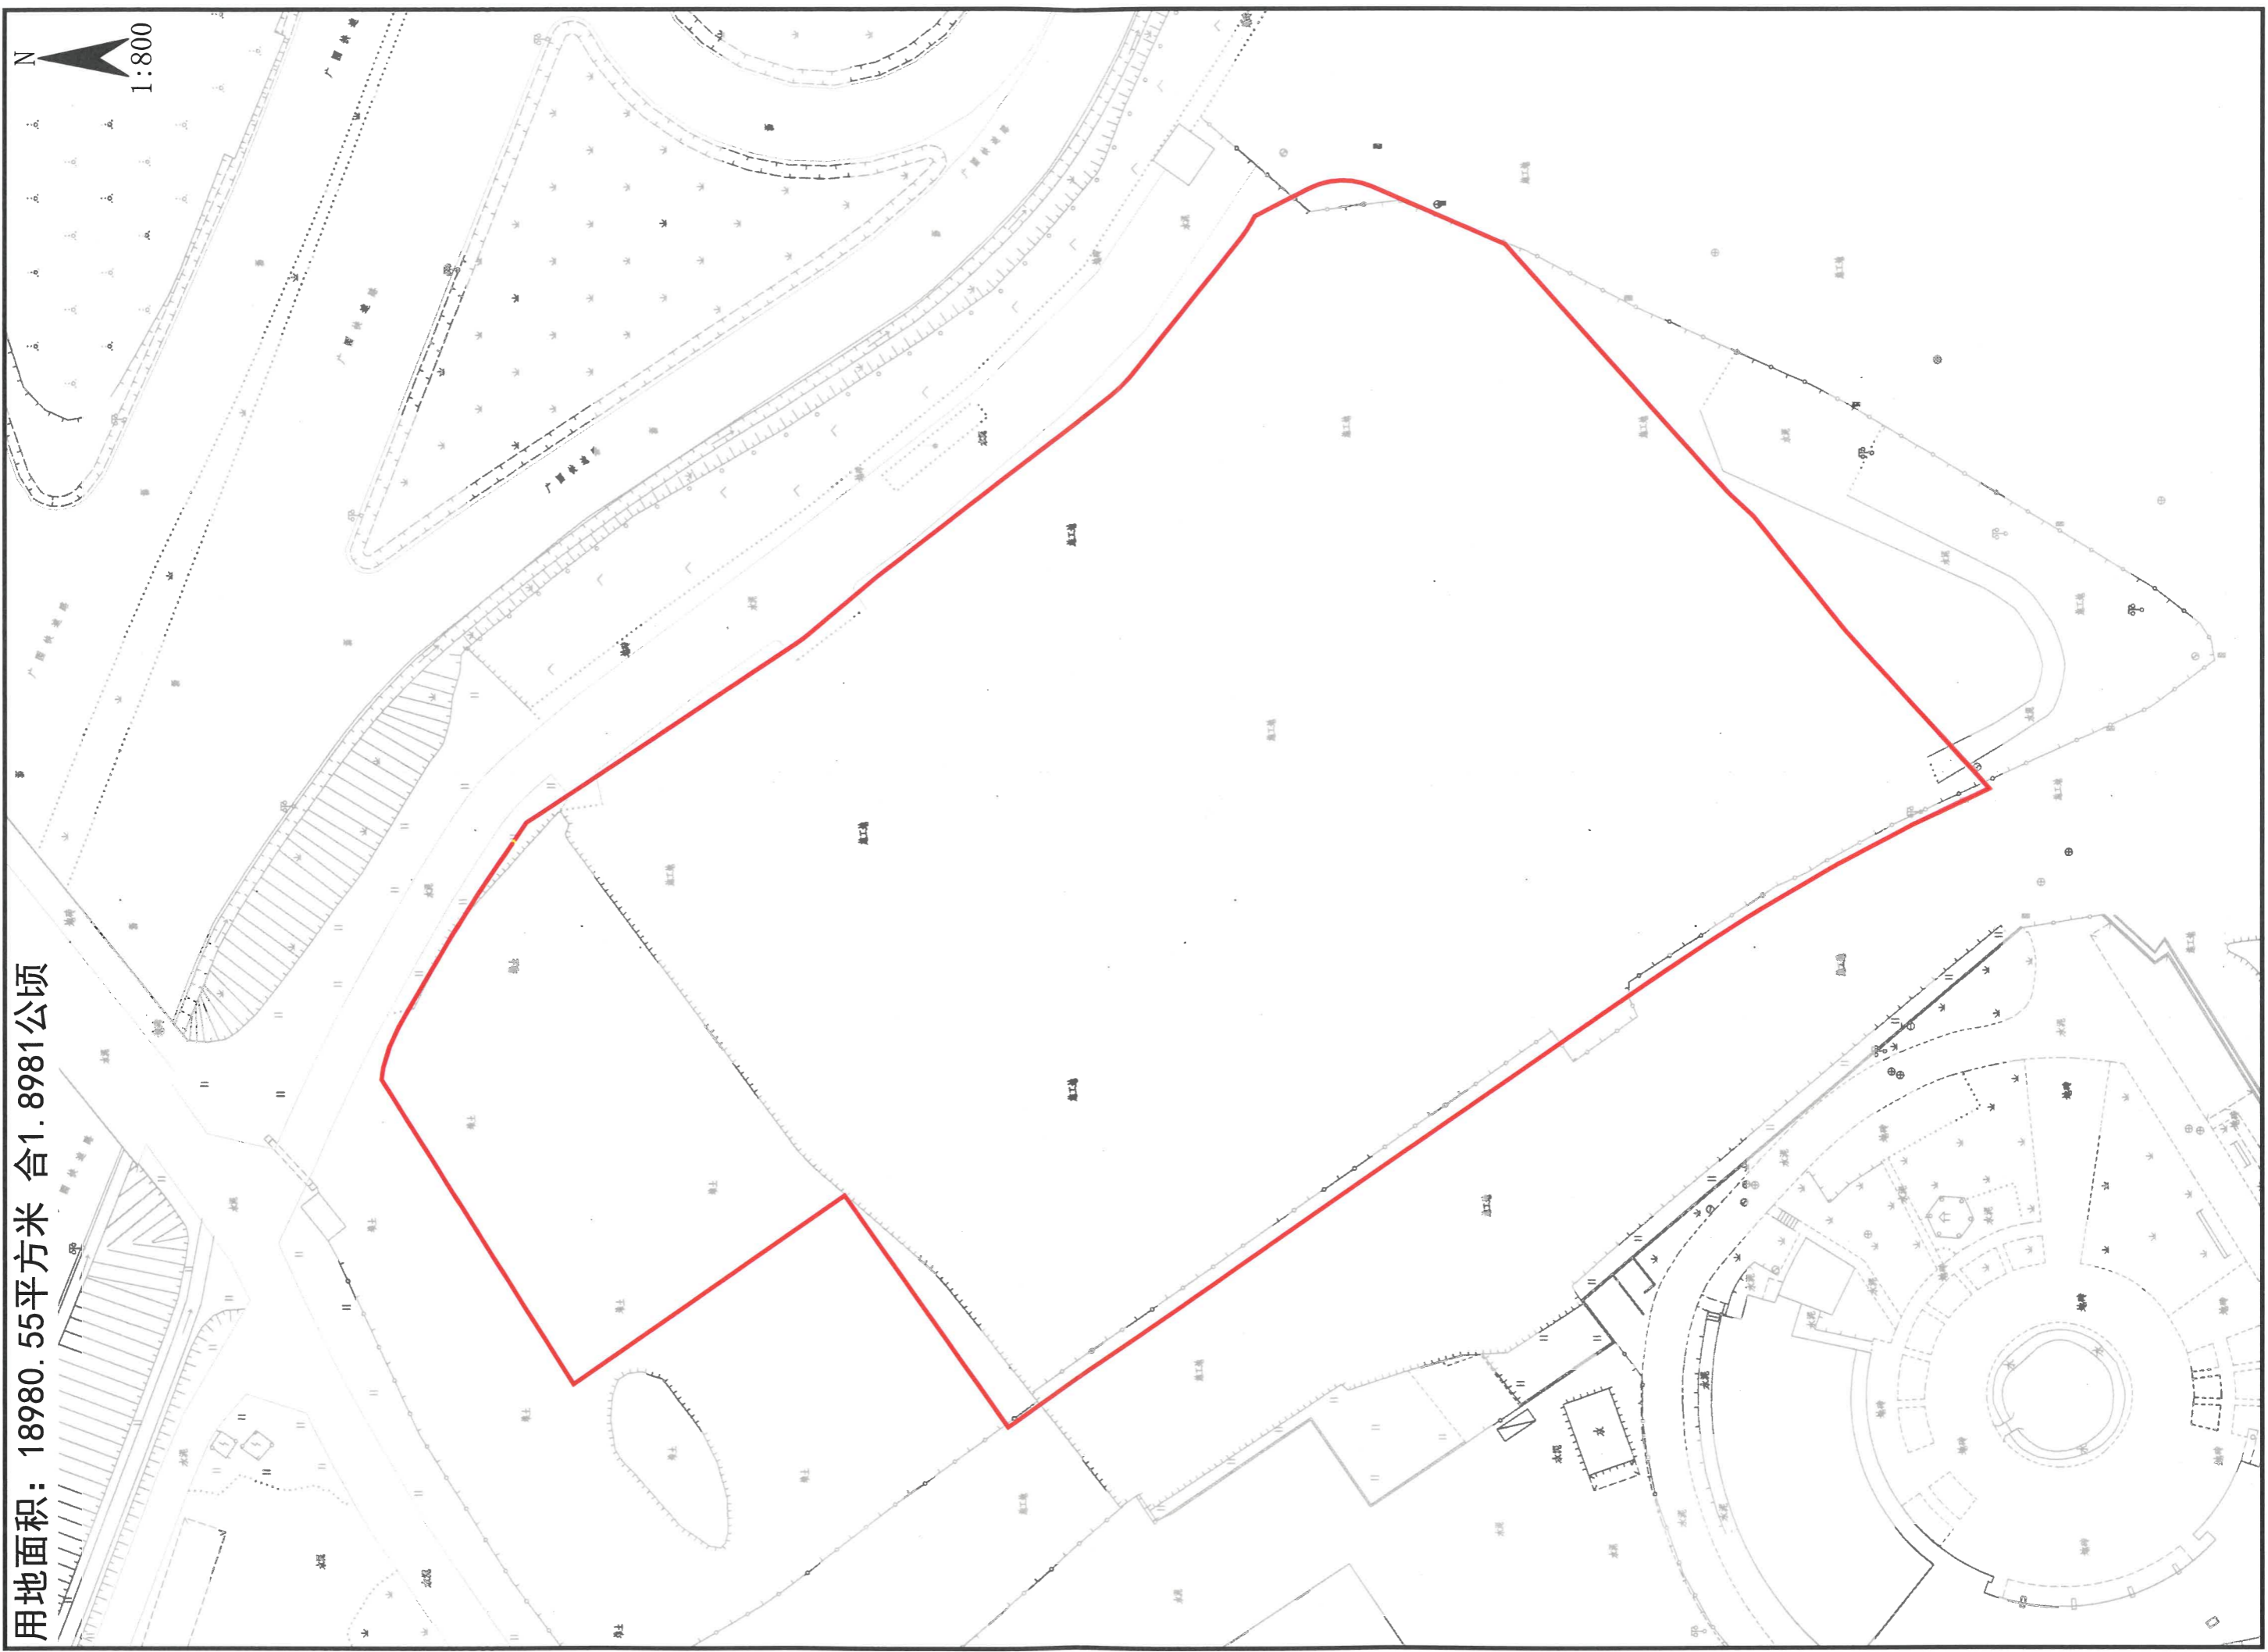

新ZG2021006号广州市增城区土地开发储备中心征地示意图

土地坐落：广州市增城区新塘镇瑶田村

用地面积：18980.55平方米 合1.8981公顷

新ZG2021007号广州市增城区土地开发储备中心征地示意图

土地坐落：广州市增城区新塘镇瑶田村

用地面积：1898.05平方米 合0.1898公顷