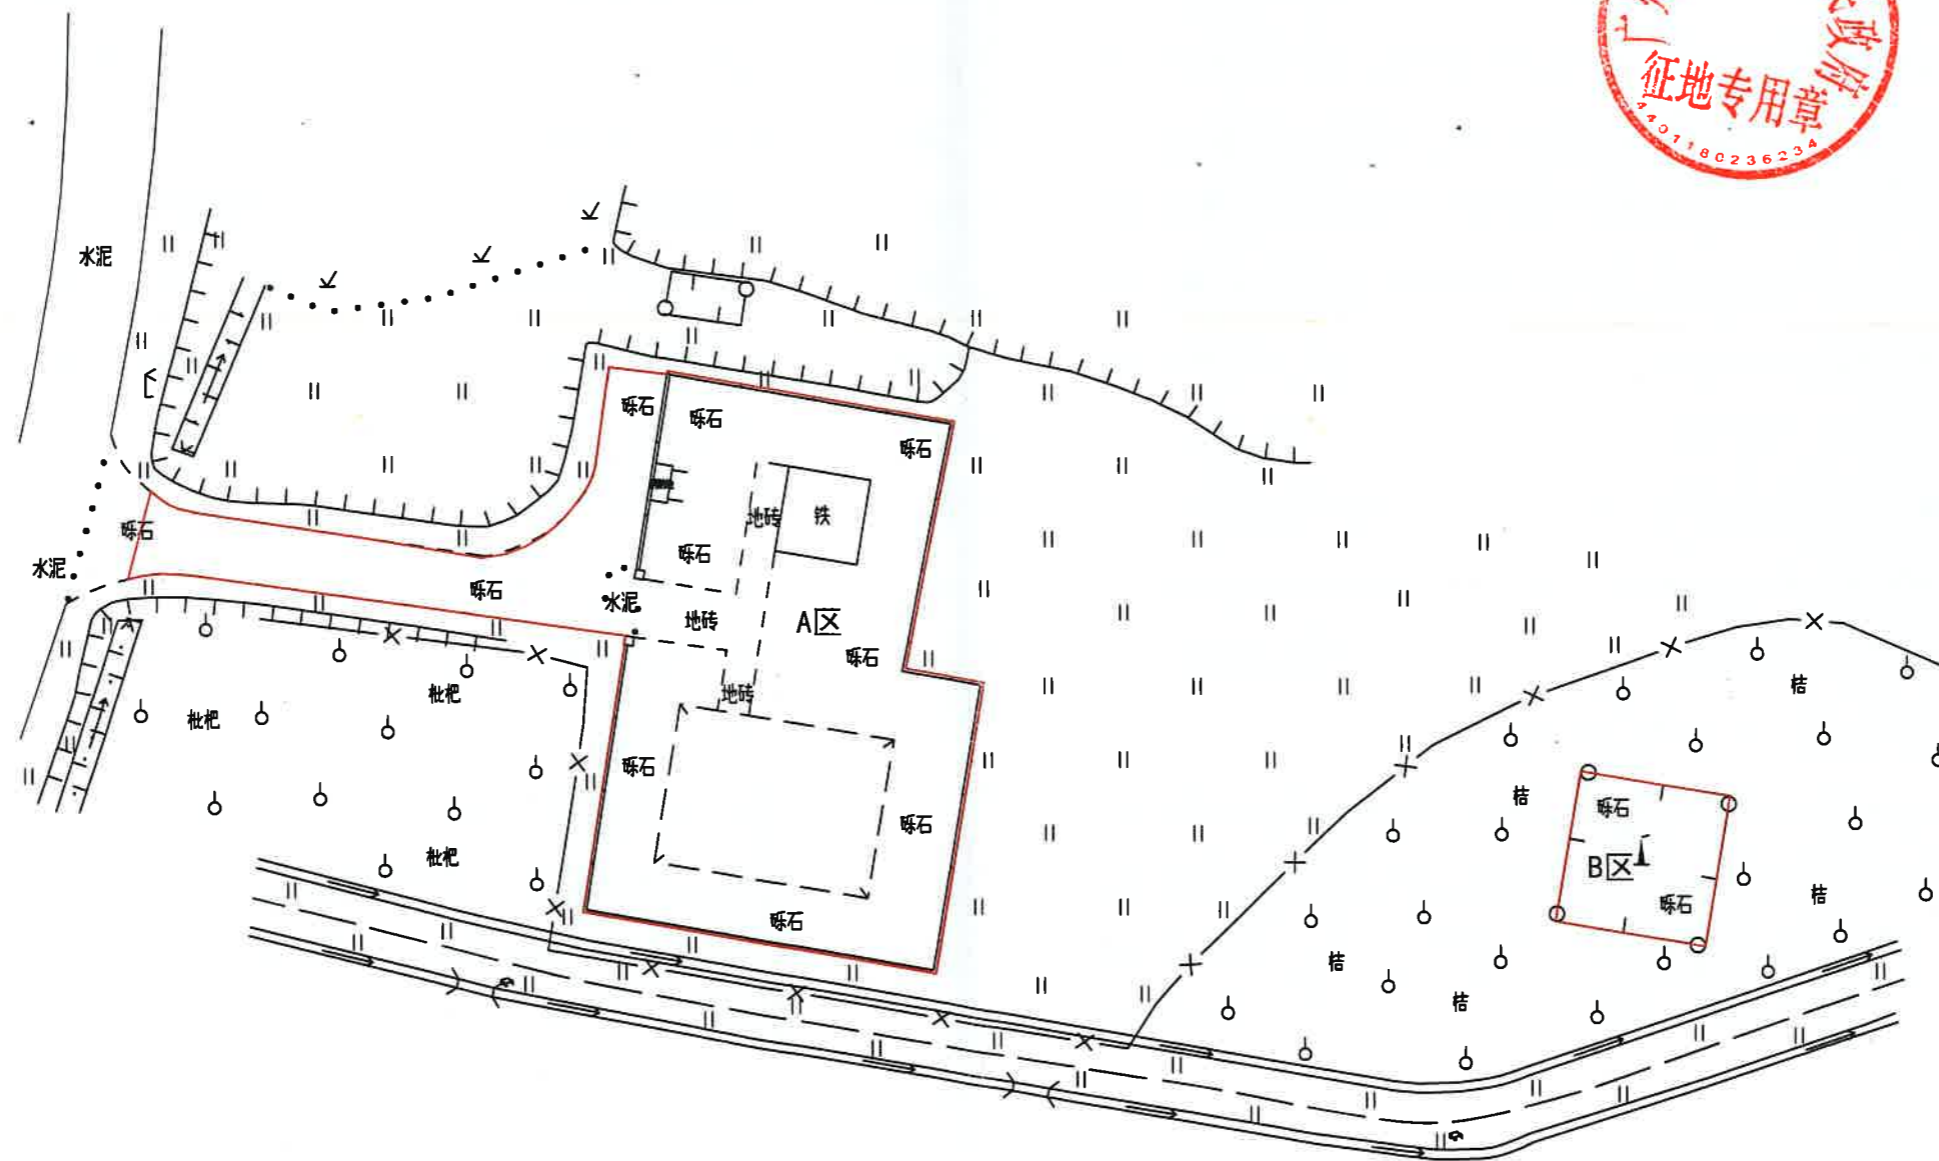

广州市增城区土地开发储备中心征地示意图

土地坐落: 广州市增城区派潭镇高埔村、佳松岭村

用地面积: 1137.78平方米 合0.1138公顷

广州市增城区土地开发储备中心征地示意图

土地坐落: 广州市增城区小楼镇江坳村

用地面积: 1603.24平方米 合0.1603公顷

广州市增城区土地开发储备中心征地示意图

土地坐落: 广州市增城区增江街光辉村

用地面积: 625.95平方米 合0.0626公顷