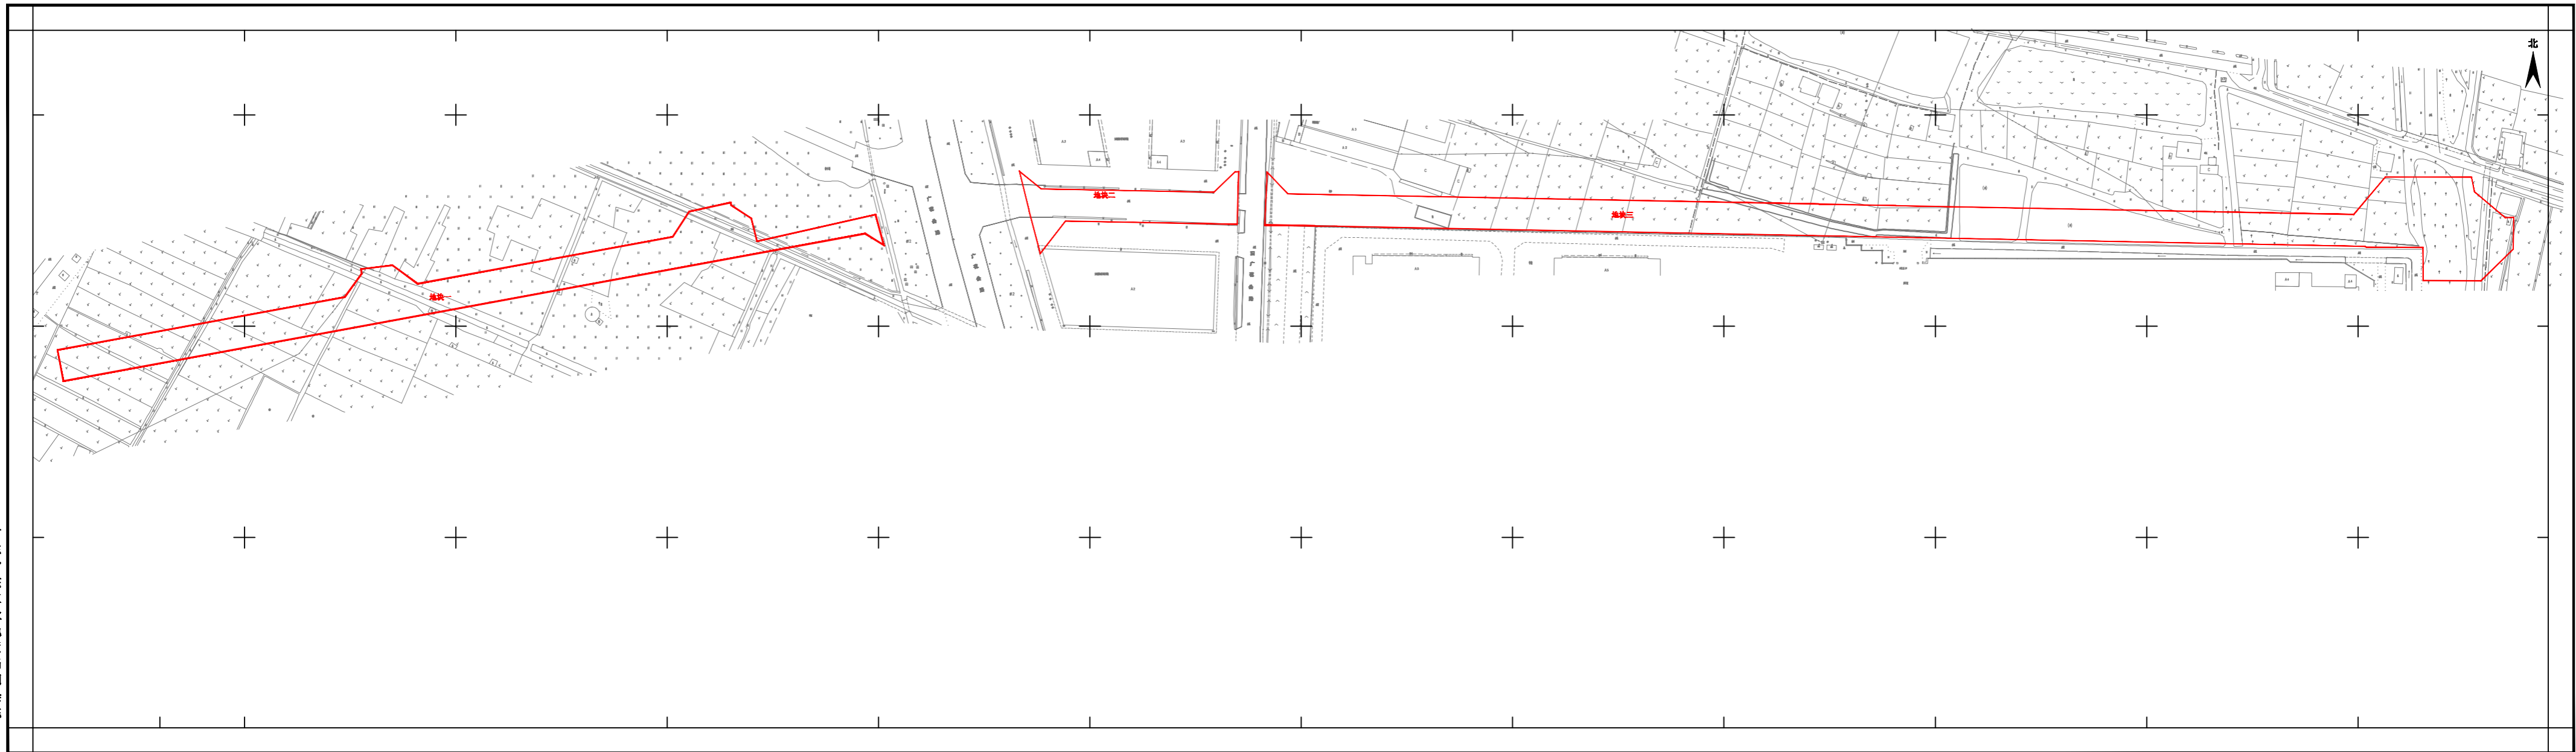

东镜南路工程项目征地补偿安置公告附图

1:1000