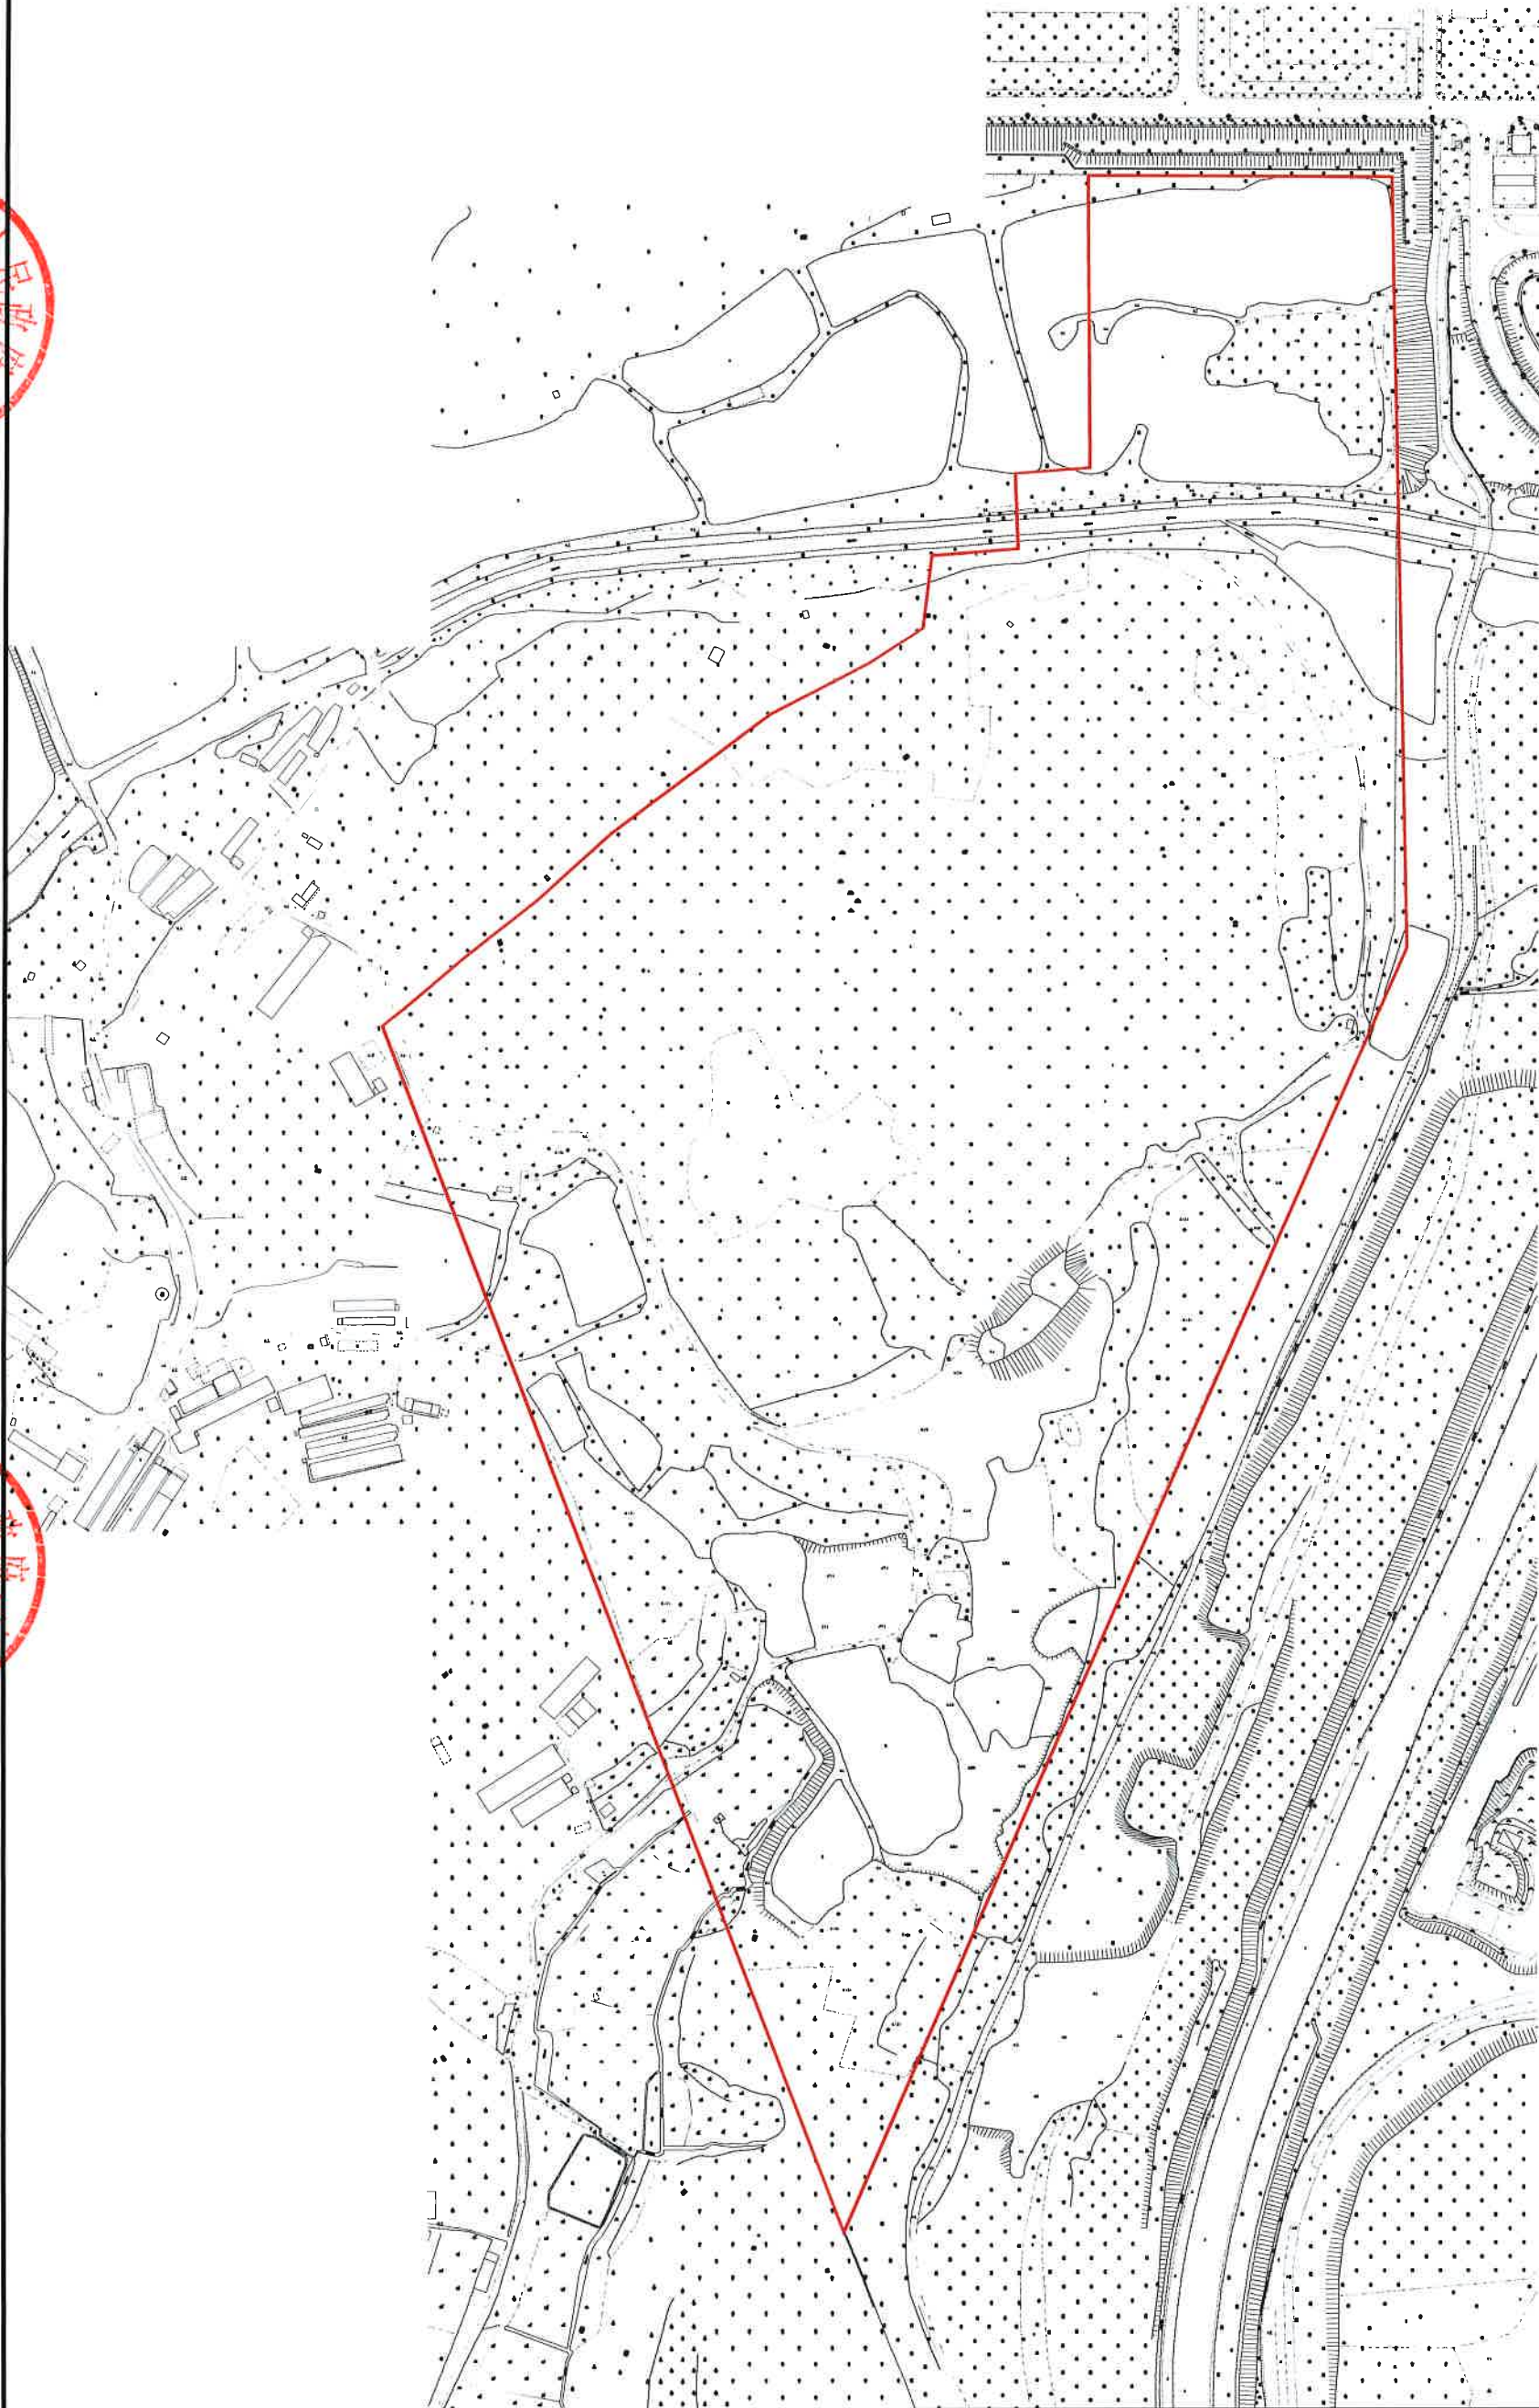

# 石ZG2023005号广州市增城区土地开发储备中心征地示意图

土地坐落:广州市增城区石滩镇麻车村

用地面积: 216570.81平方米 合21.6571公顷

N  
1:3000

# 石ZG2023006号广州市增城区土地开发储备中心征地示意图

土地坐落:广州市增城区石滩镇麻车村

用地面积: 32485.72平方米 合3.2486公顷

N  
1:2000

增城区人民政府  
用章  
6234

增城区人民政府  
用章  
3623

广州市增城区人民政府  
征地专用章  
4018023623