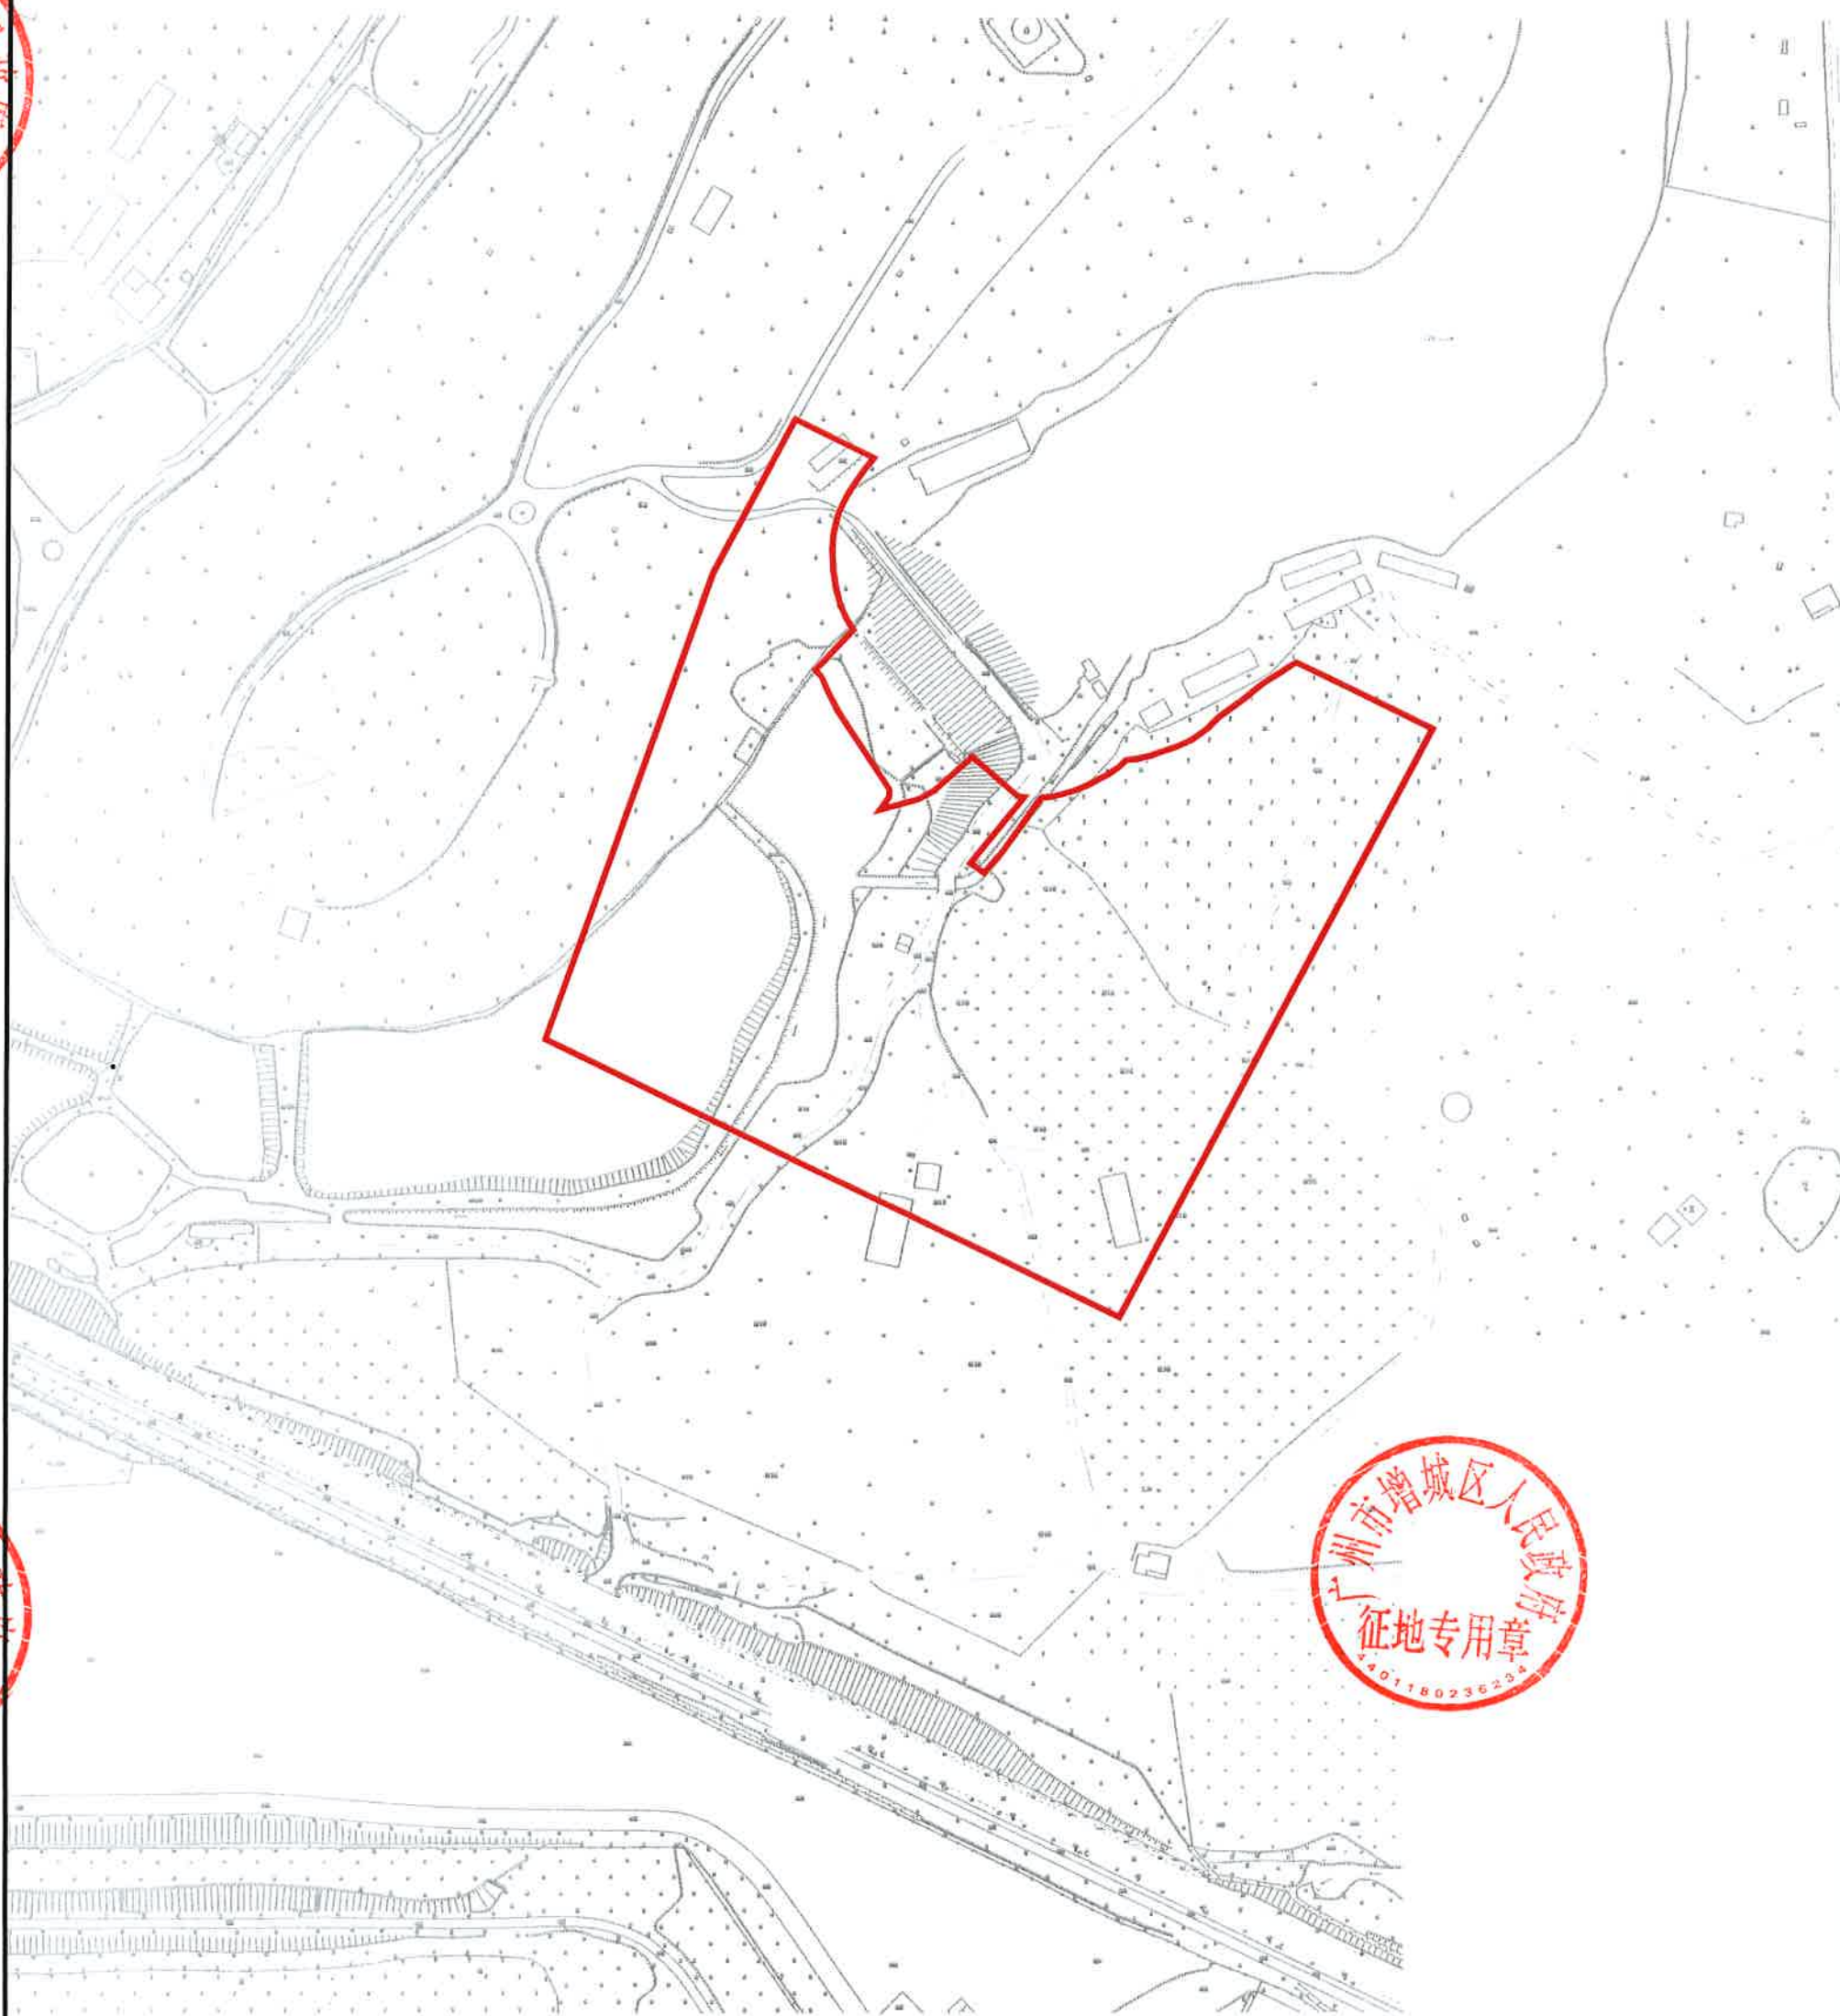

# 石ZG2023005号广州市增城区土地开发储备中心征地示意图

土地坐落:广州市增城区石滩镇麻车村

用地面积: 216570.81平方米 合21.6571公顷

N  
1:3000

# 石ZG2023006号广州市增城区土地开发储备中心征地示意图

土地坐落:广州市增城区石滩镇麻车村

用地面积: 32485.72平方米 合3.2486公顷

N  
1:2000

增城区人民政府  
用章  
6234

增城区人民政府  
用章  
3623

广州市增城区人民政府  
征地专用章  
4018023623