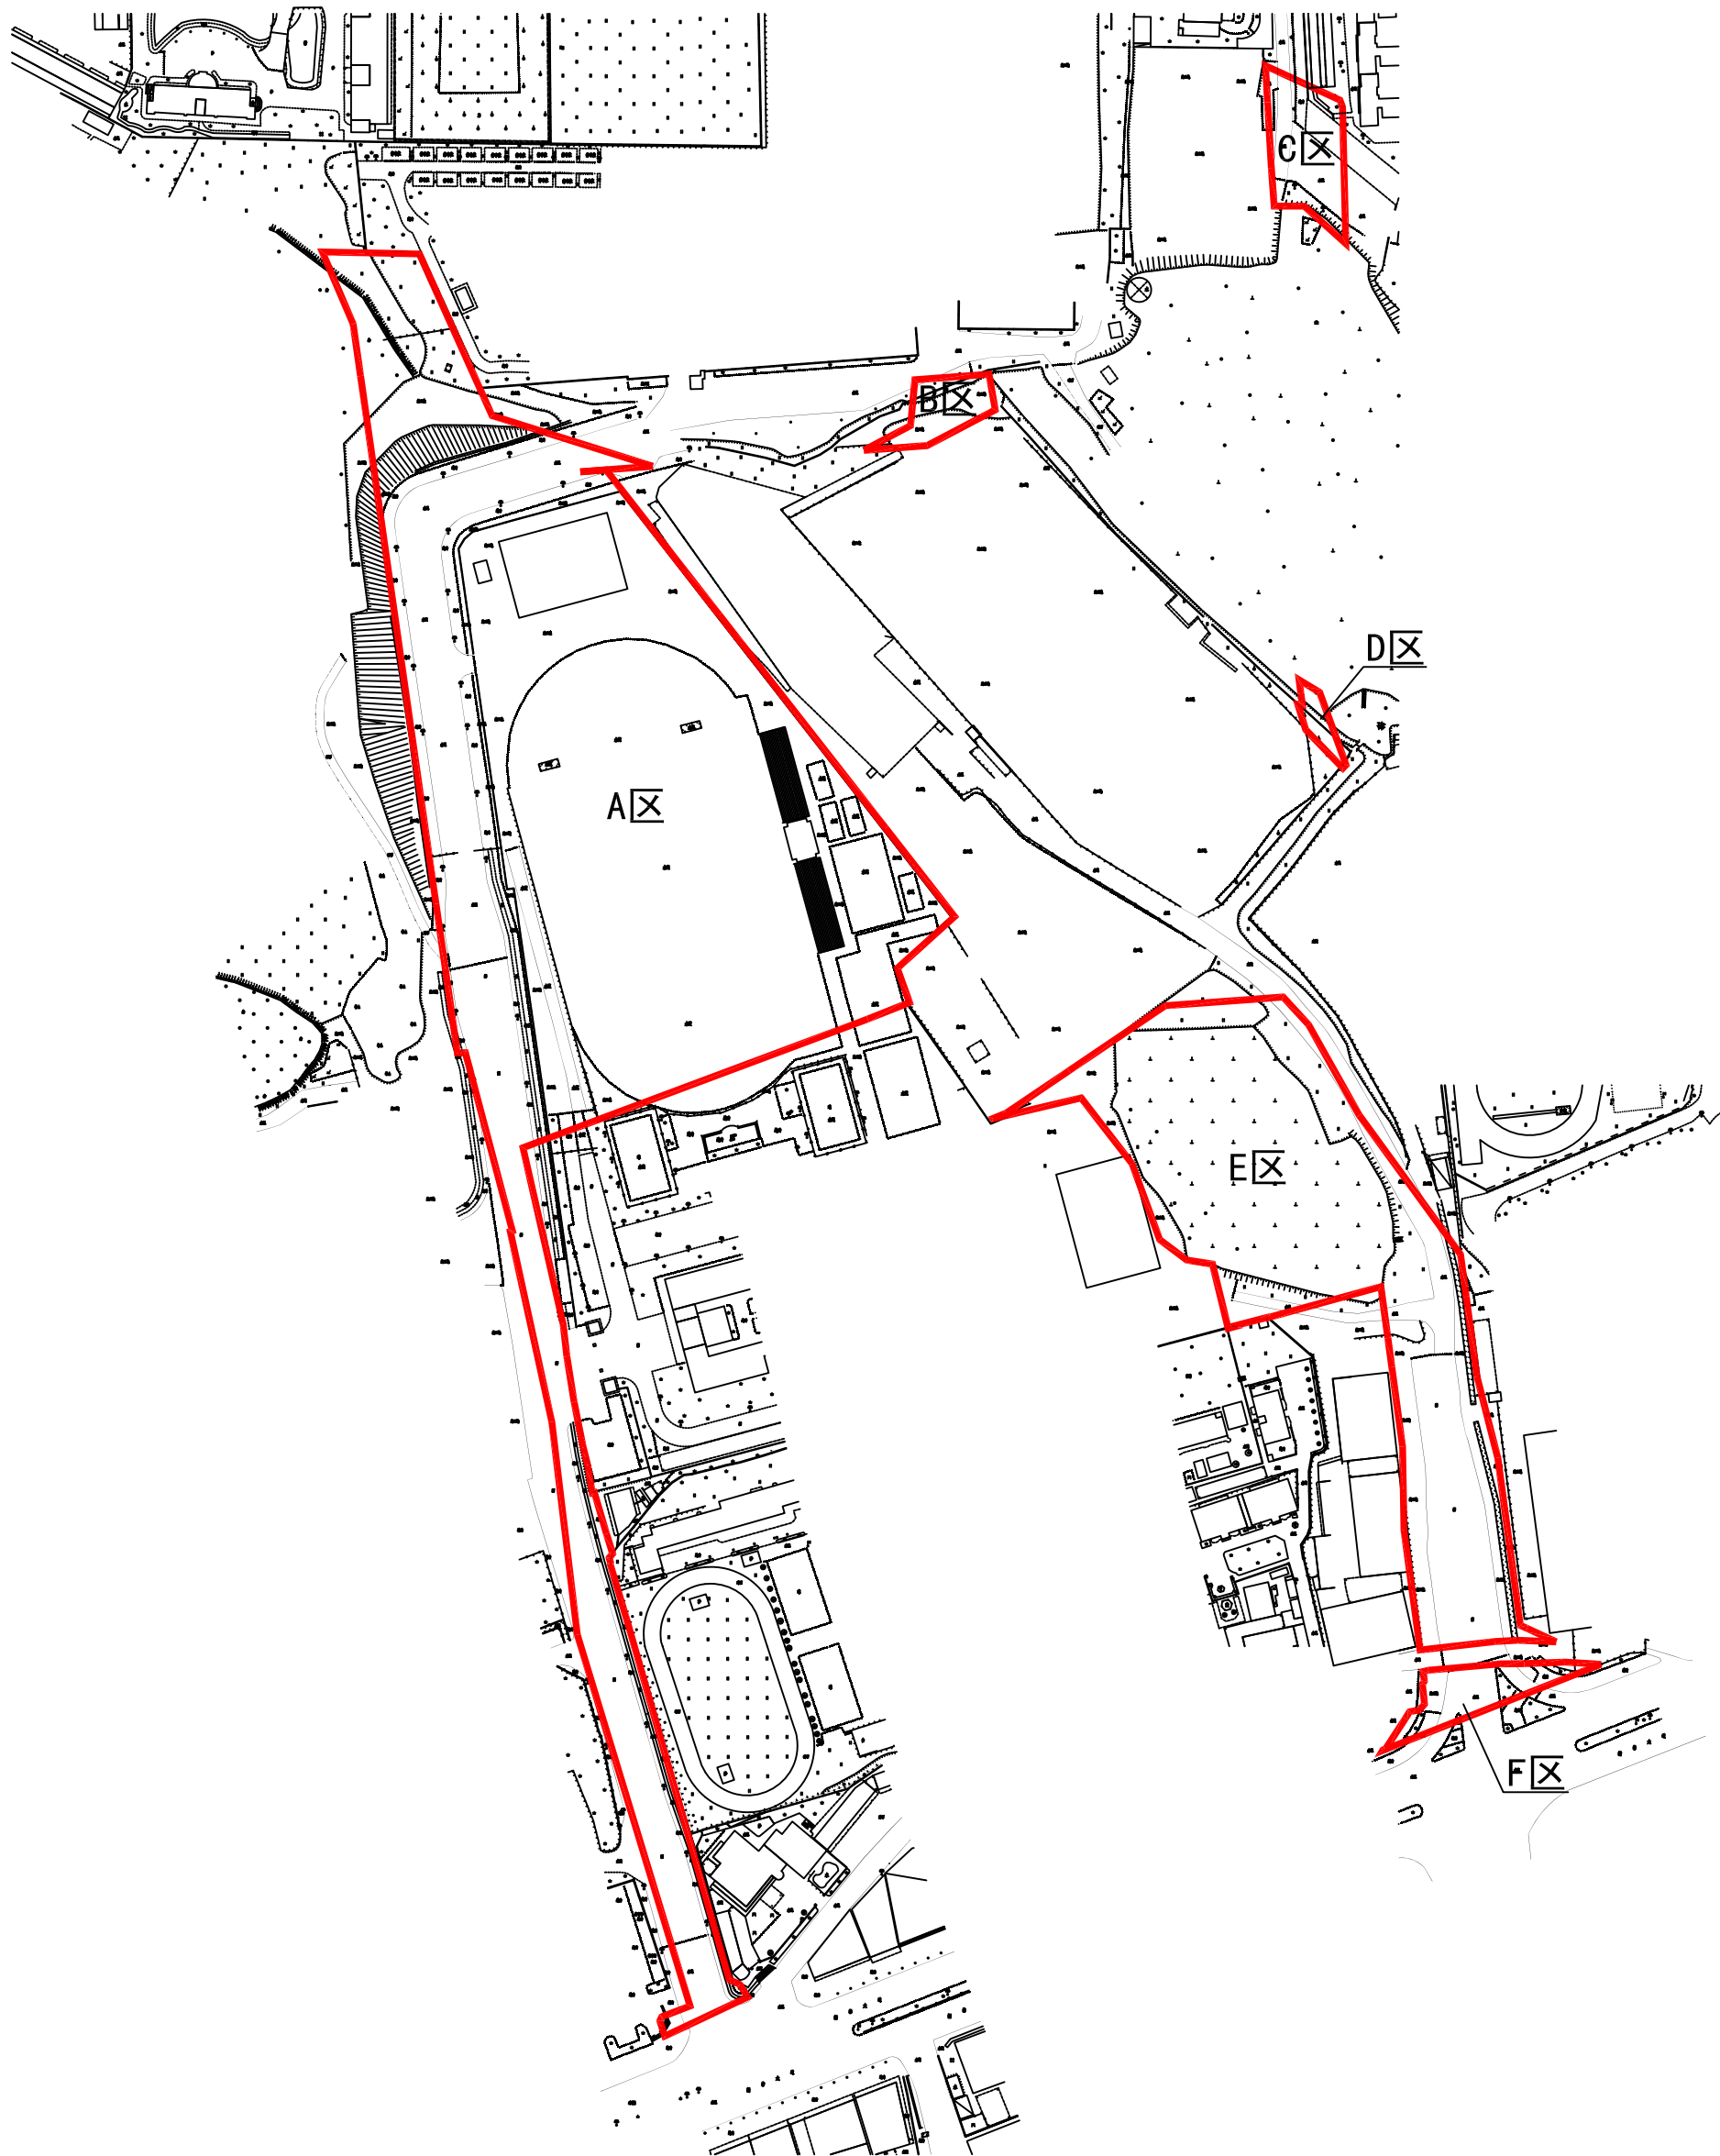

新ZG2021005号广州市增城区土地开发储备中心征地示意图

土地坐落:广州市增城区新塘镇西洲村、白江村

红线范围总面积:57467.43平方米 合5.7467公顷

[注: A区面积:40136.52平方米

B区面积:636.39平方米

C区面积:1267.39平方米

D区面积:214.19平方米

E区面积:14326.12平方米

F区面积:886.82平方米

红线范围总面积=A区面积+B区面积+C区面积+D区面积+E区面积+F区面积]

N

1:2500

新ZG2021018号广州市增城区土地开发储备中心征地示意图

土地坐落:广州市增城区新塘镇西洲村、白江村

红线范围总面积:5746.74平方米 合0.5747公顷
[注: A区面积:1997.73平方米
B区面积:3749.01平方米
红线范围总面积=A区面积+B区面积]

N
1:1000