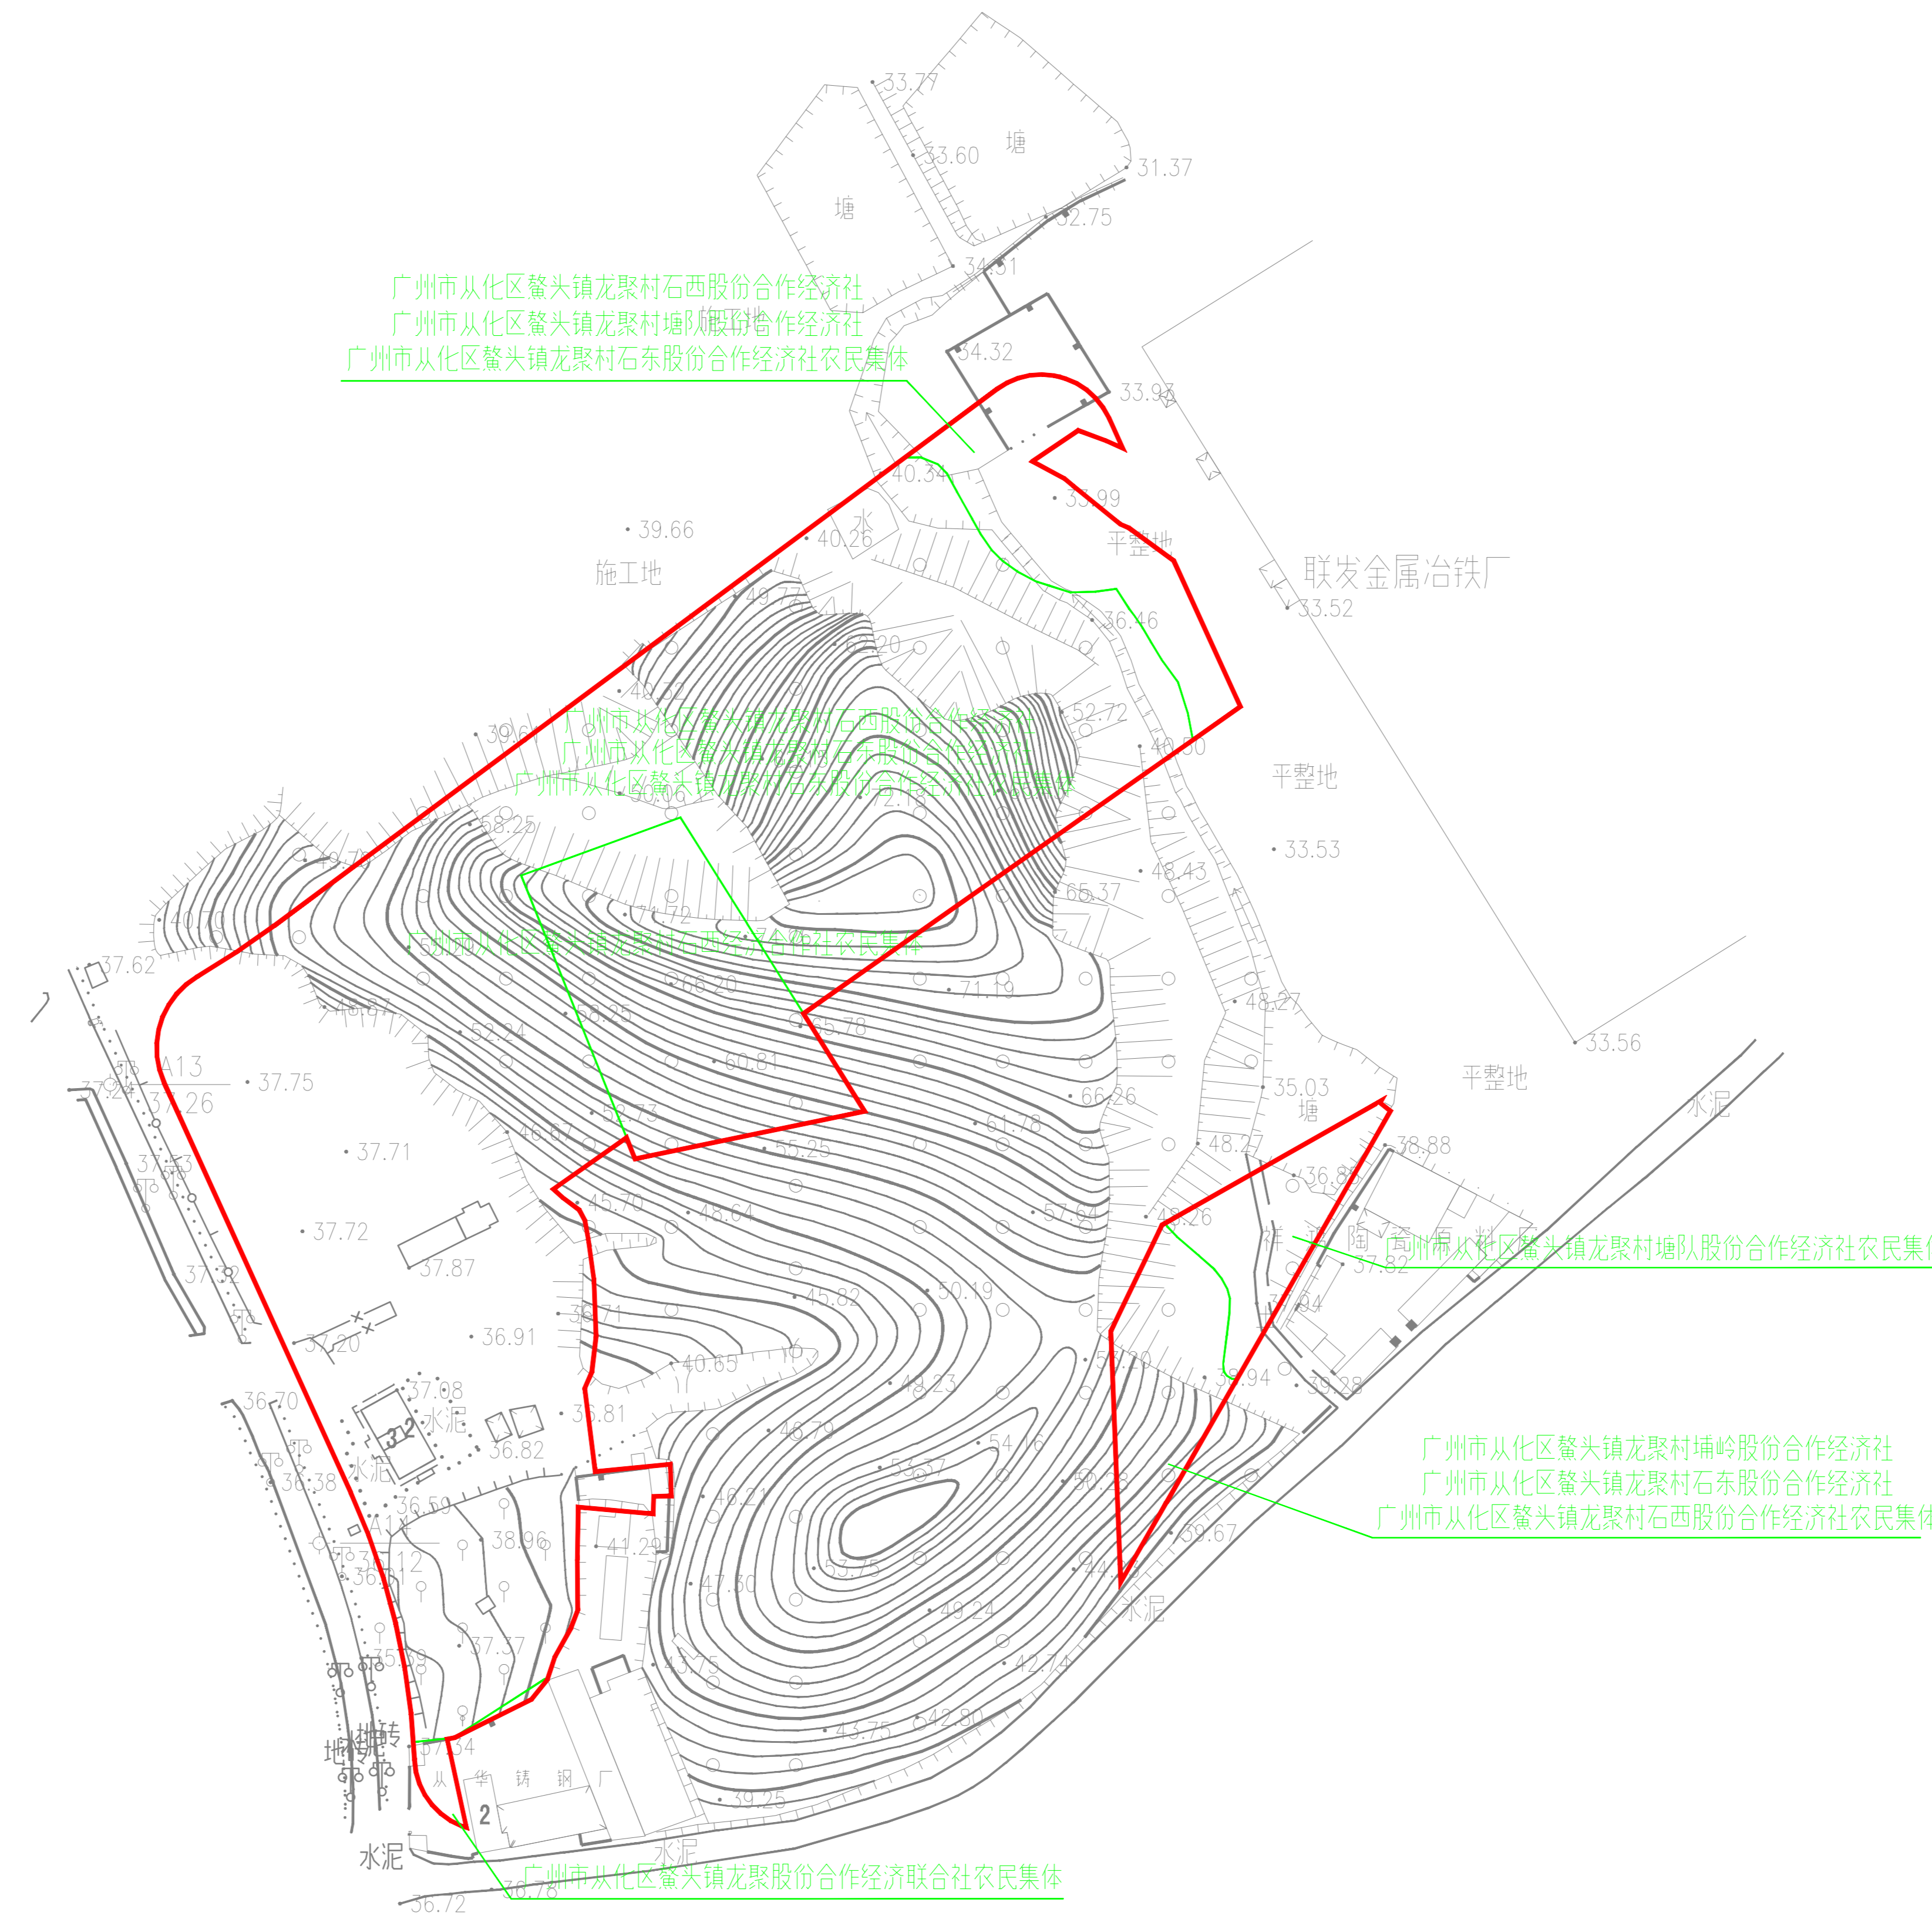

征收土地预公告附图

北

图例

- 征地红线 ————
- 权属界线 ————
- 权属单位名称 集体

红线范围土地面积为：35616平方米；
其中：广州市从化区鳌头镇龙聚村埔岭、石东、石西股份合作经济社农民集体土地面积为：28301平方米；
广州市从化区鳌头镇龙聚村塘队、石东、石西股份合作经济社农民集体土地面积为：2149平方米；
广州市从化区鳌头镇龙聚股份合作经济联合社农民集体土地面积为：195平方米；
广州市从化区鳌头镇龙聚村塘队股份合作经济社农民集体土地面积为：1235平方米；
广州市从化区鳌头镇龙聚村石西经济合作社农民集体土地面积为：3736平方米；

穗从府预征字〔2023〕5

号征收土地预公告附图