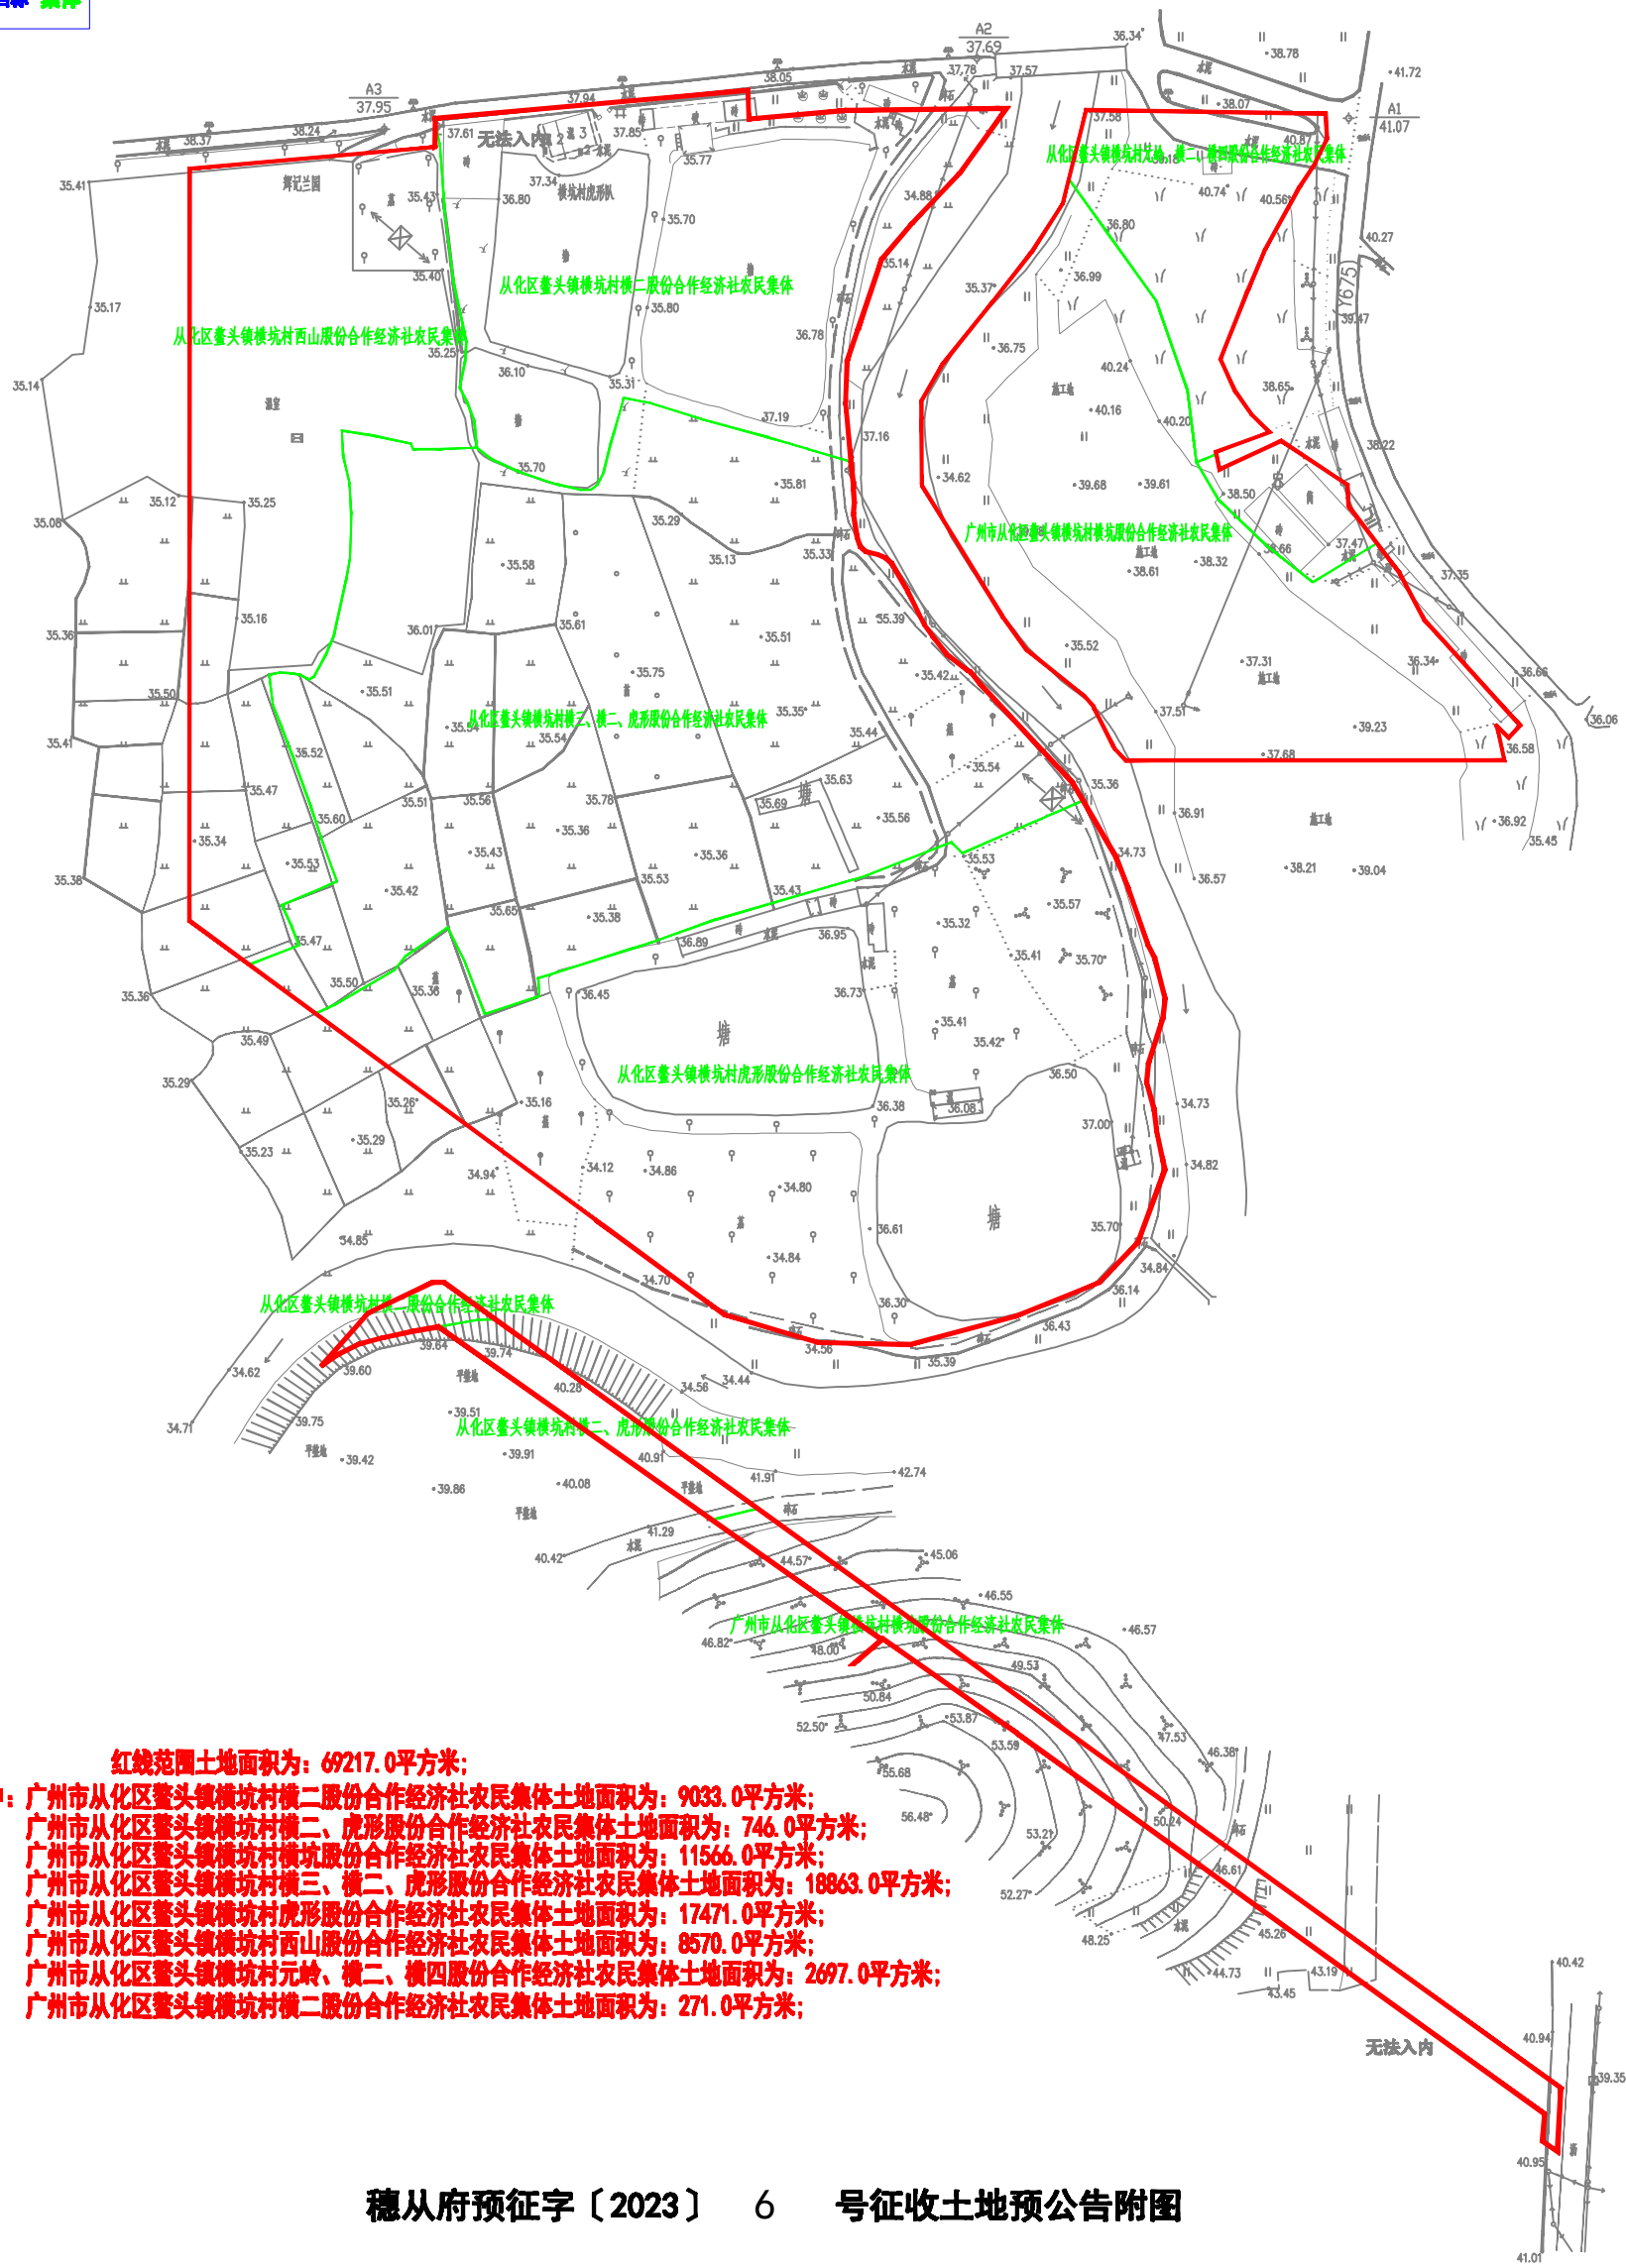

# 征收土地预公告附图

**图例**

- 征地红线 ————
- 权属界线 ————
- 权属单位名称 集体

**红线范围土地面积为：69217.0平方米；**  
其中：  
广州市从化区鳌头镇横坑村横二股份合作经济社农民集体土地面积为：9033.0平方米；  
广州市从化区鳌头镇横坑村横二、虎形股份合作经济社农民集体土地面积为：746.0平方米；  
广州市从化区鳌头镇横坑村横坑股份合作经济社农民集体土地面积为：11566.0平方米；  
广州市从化区鳌头镇横坑村横三、横二、虎形股份合作经济社农民集体土地面积为：18863.0平方米；  
广州市从化区鳌头镇横坑村虎形股份合作经济社农民集体土地面积为：17471.0平方米；  
广州市从化区鳌头镇横坑村西山股份合作经济社农民集体土地面积为：8570.0平方米；  
广州市从化区鳌头镇横坑村元岭、横二、横四股份合作经济社农民集体土地面积为：2697.0平方米；  
广州市从化区鳌头镇横坑村横二股份合作经济社农民集体土地面积为：271.0平方米；

穗从府预征字〔2023〕 6 号征收土地预公告附图