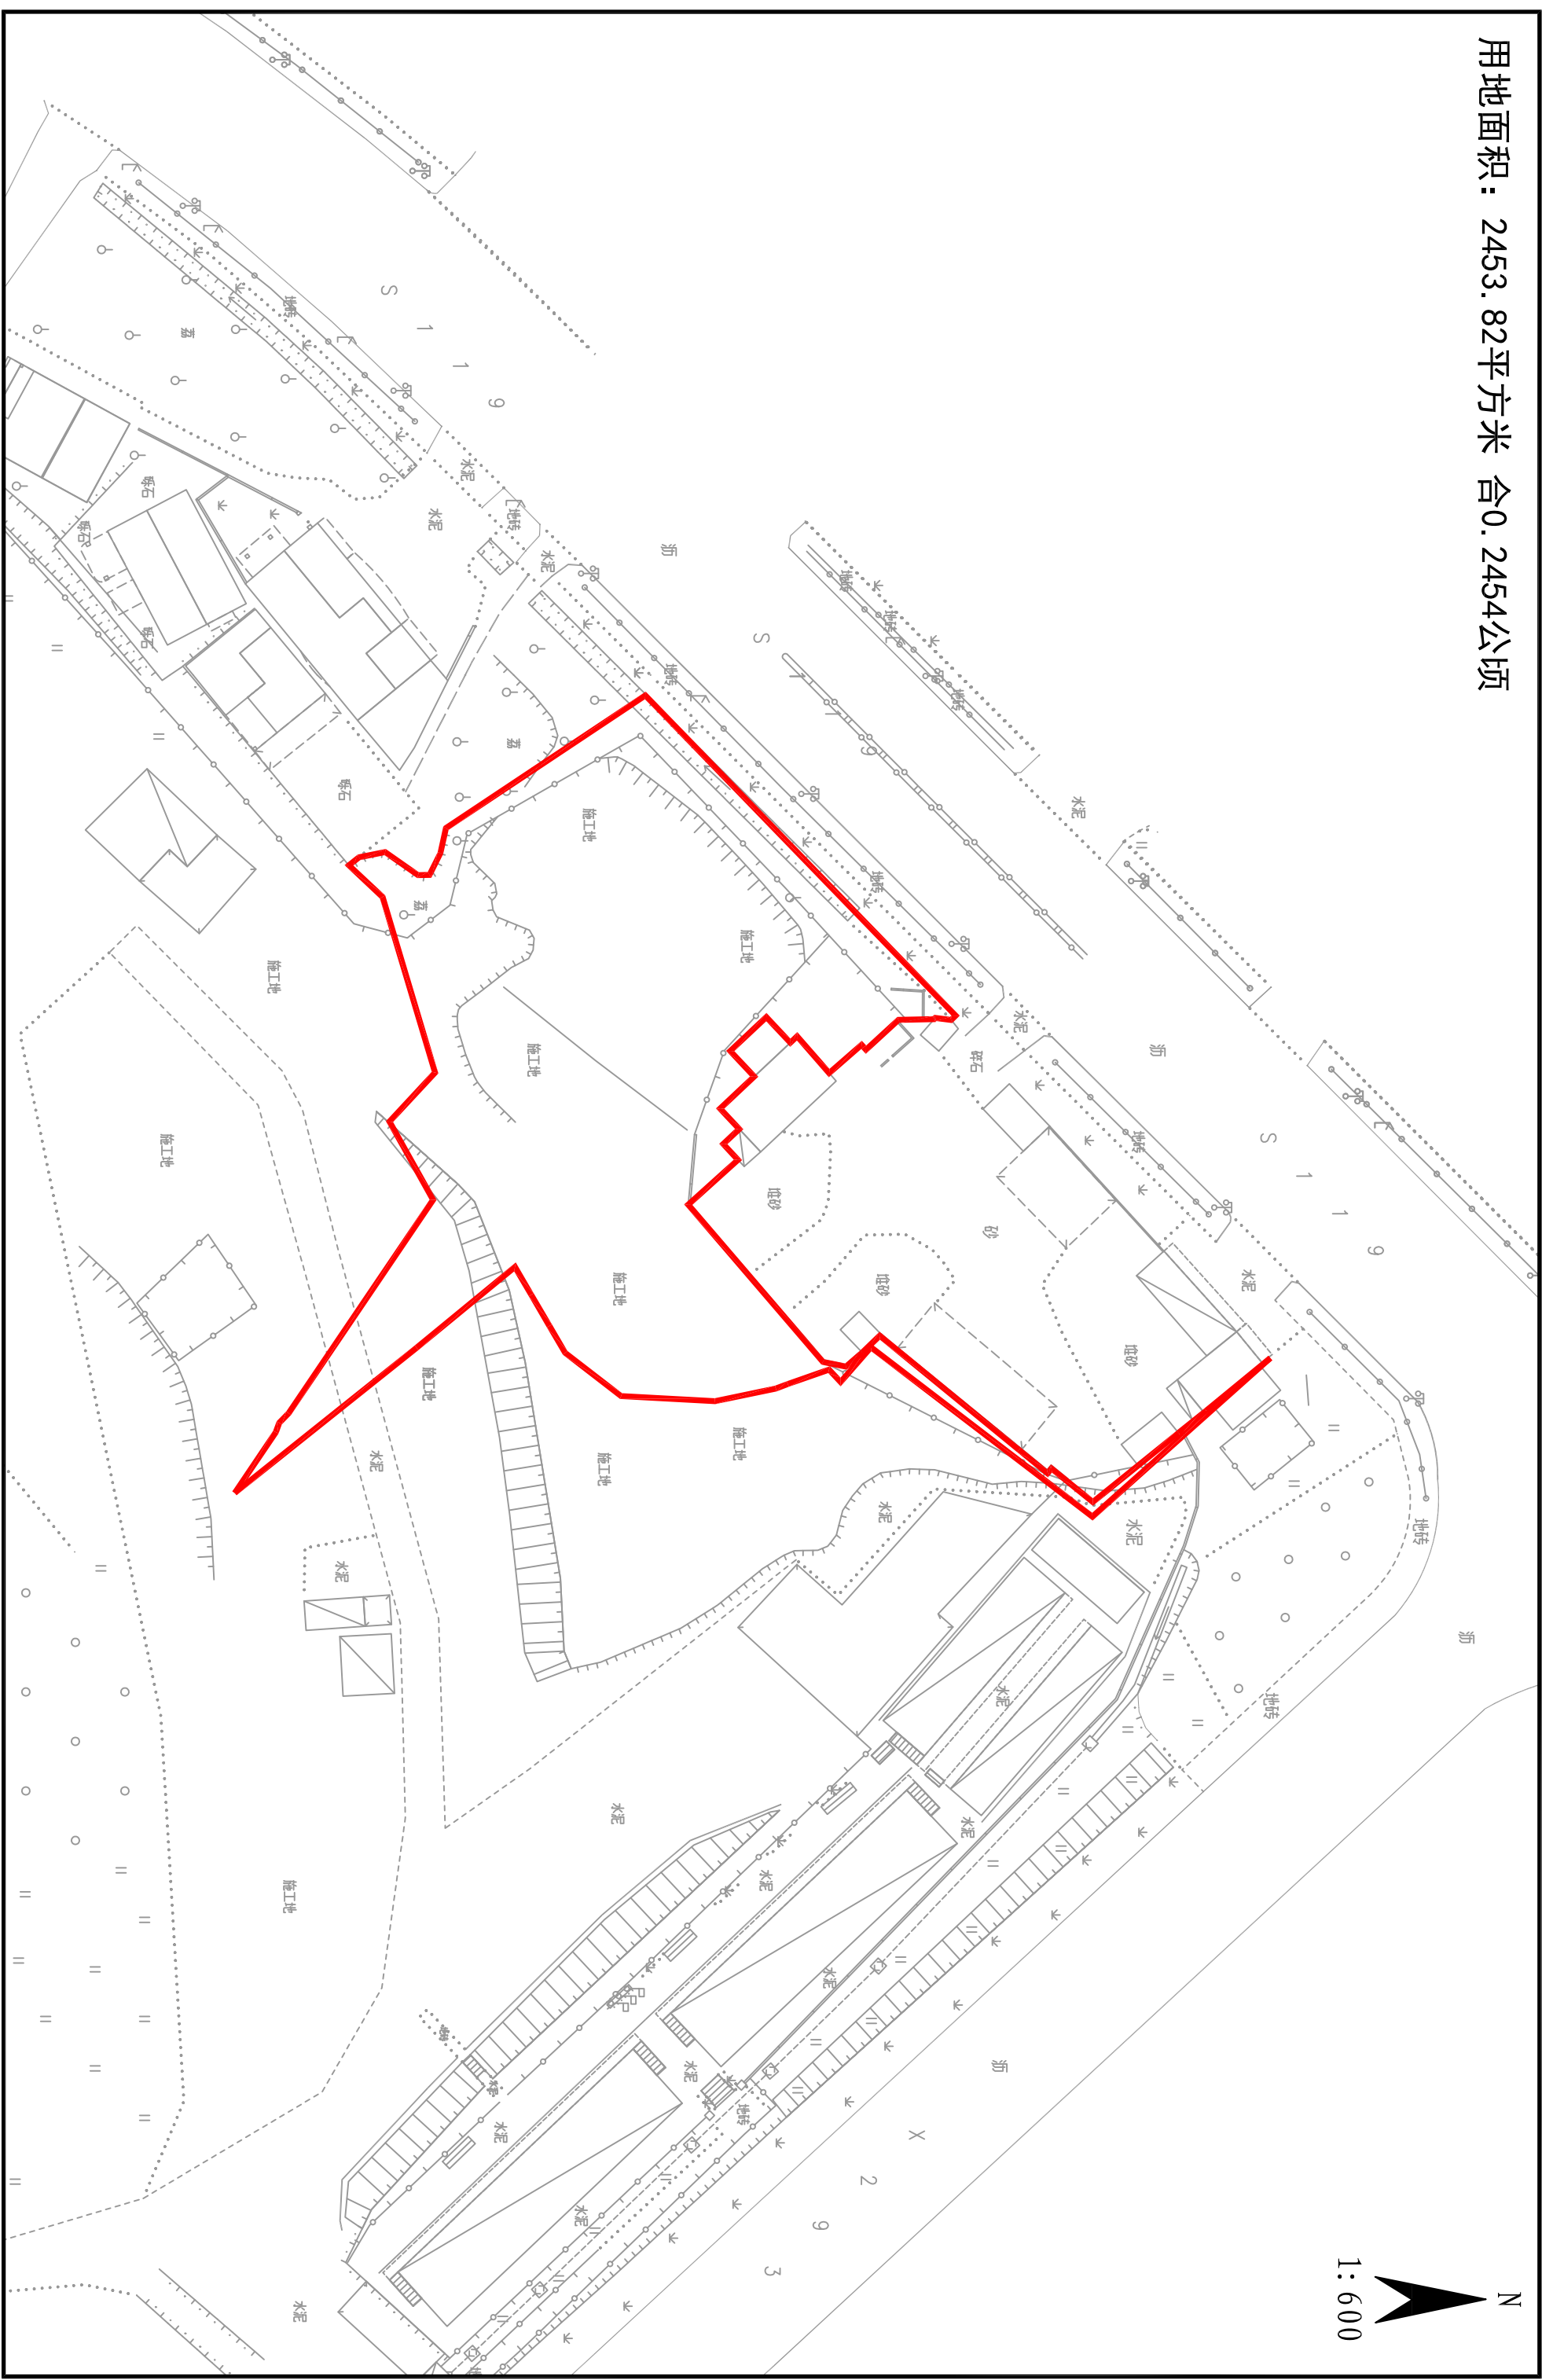

# 正ZG2020001号广州市增城区土地开发储备中心征地示意图

土地坐落：广州市增城区正果镇到蔚村

用地面积：2453.82平方米 合0.2454公顷

# 正ZG2020002号广州市增城区土地开发储备中心征地示意图

土地坐落：广州市增城区正果镇到蔚村

用地面积：1549.44平方米 合0.1549公顷

1:500