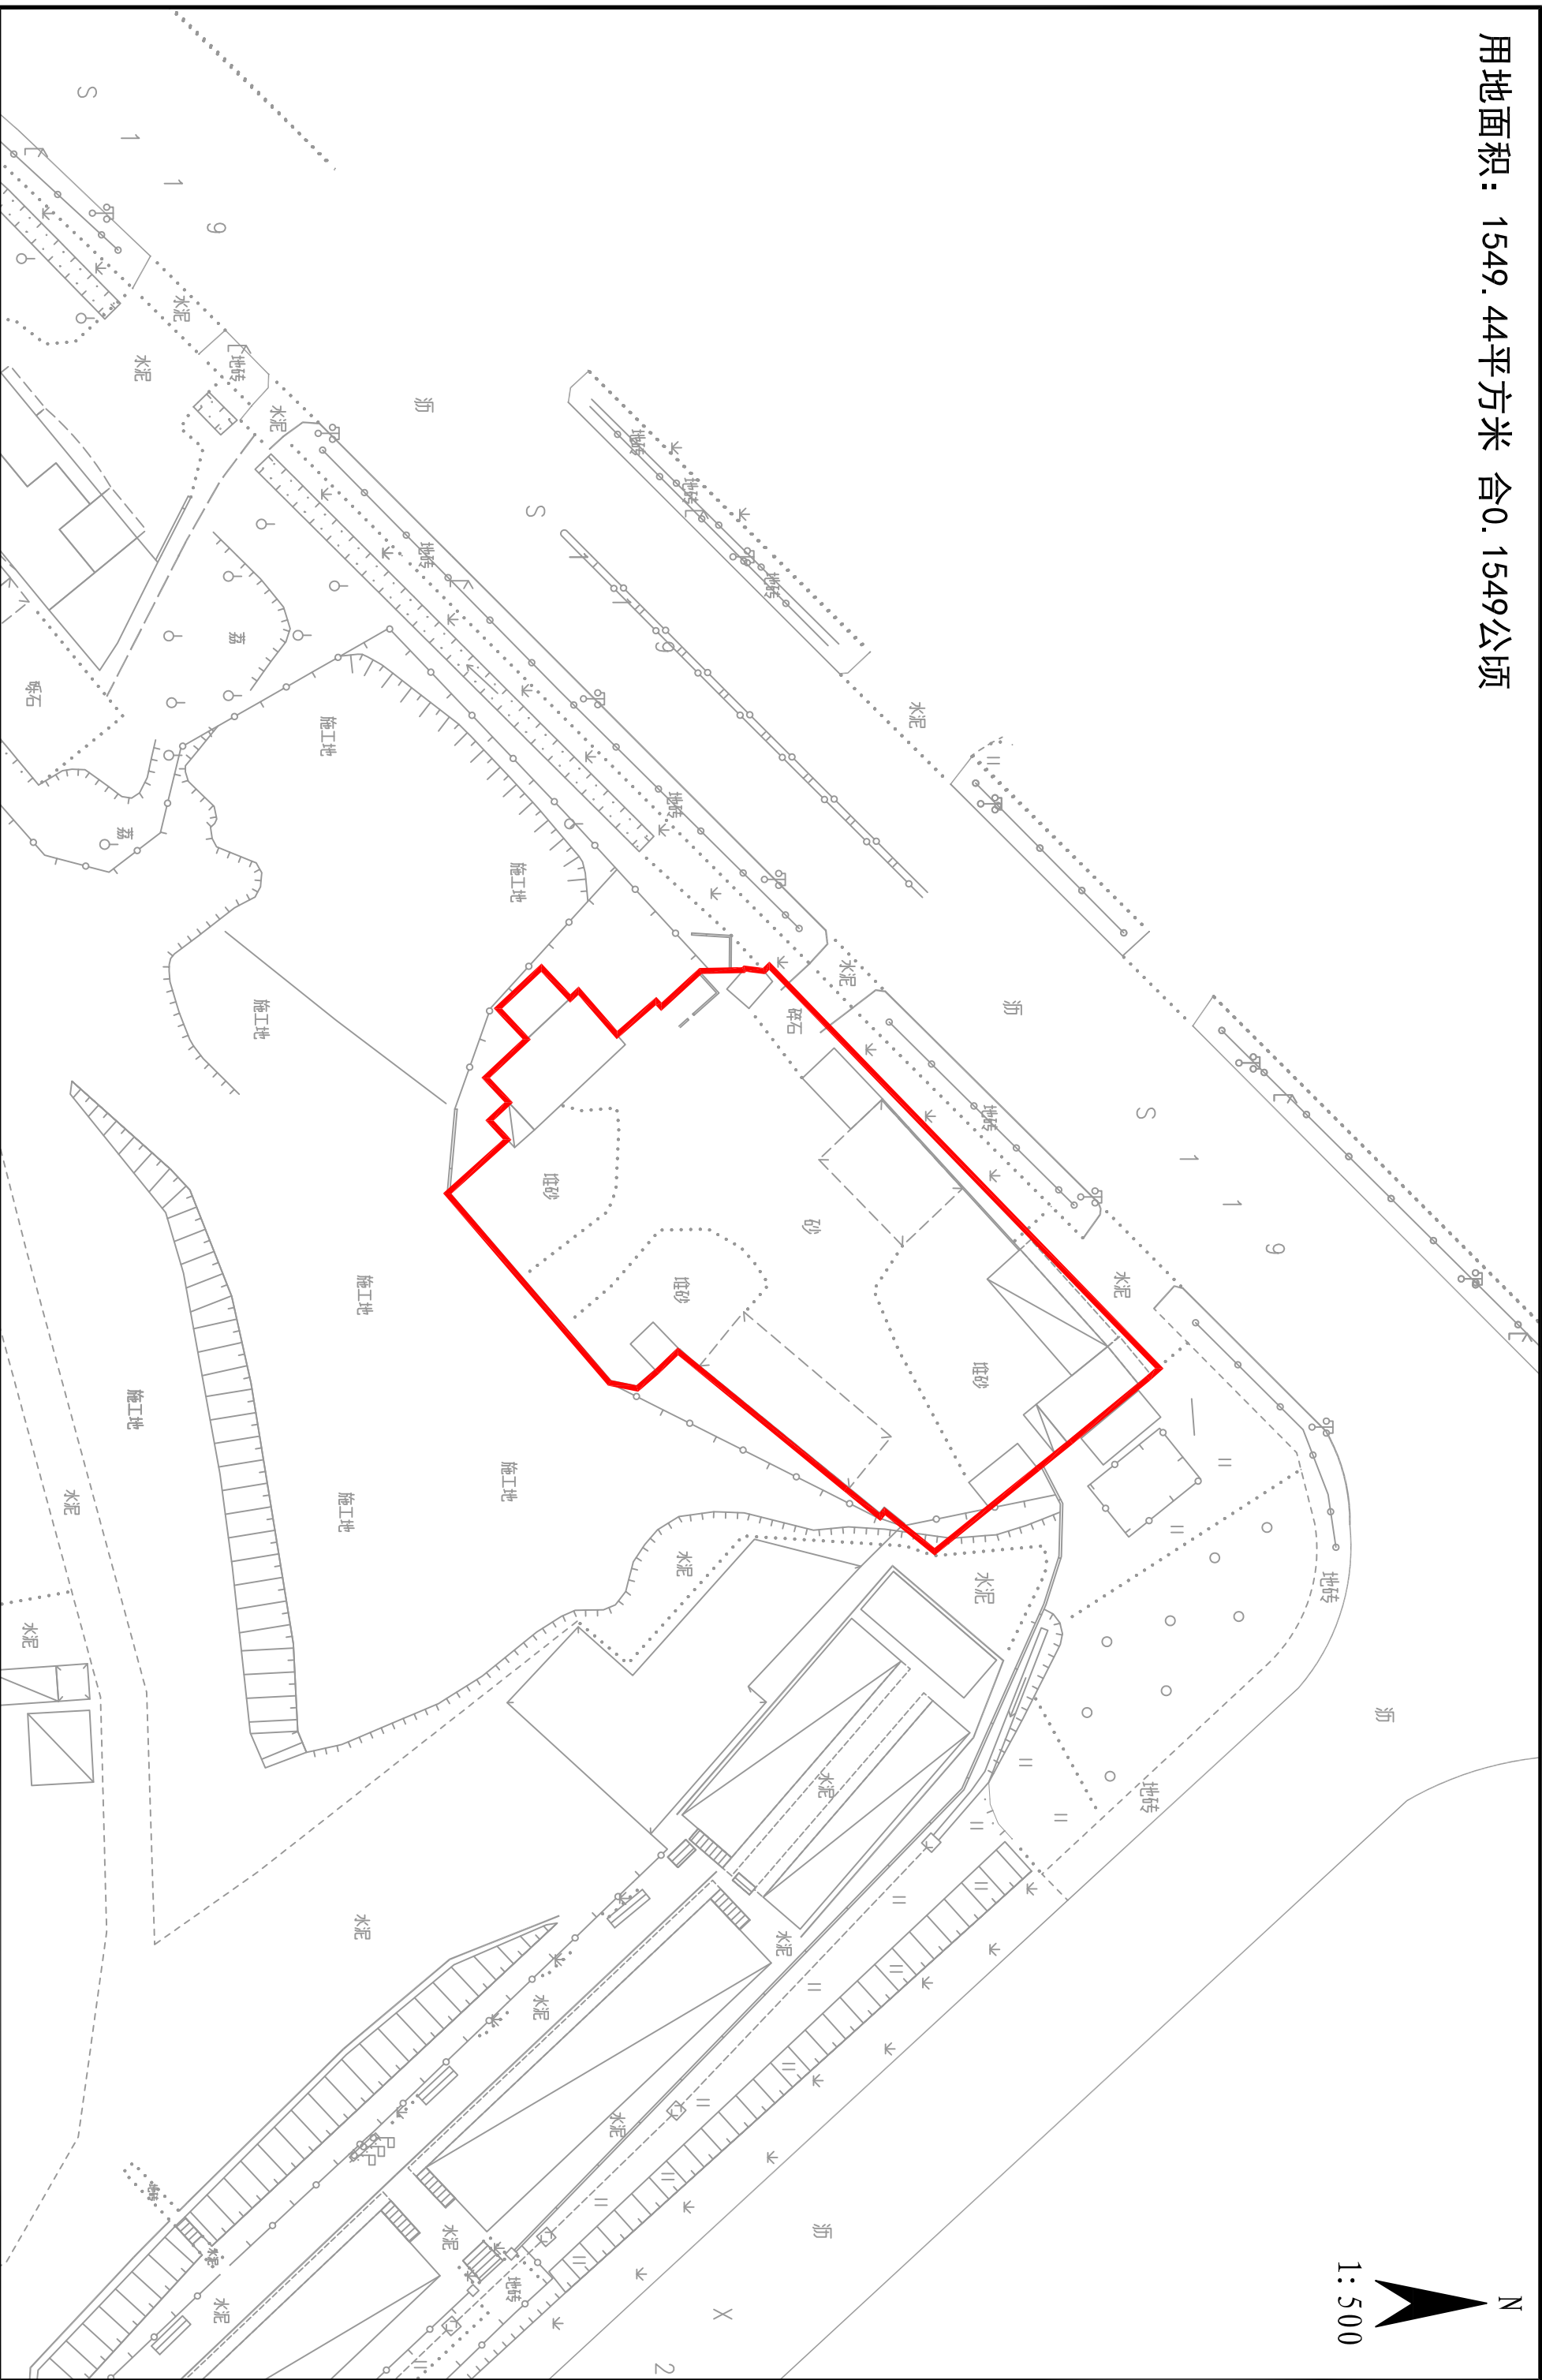

# 正ZG2020001号广州市增城区土地开发储备中心征地示意图

土地坐落：广州市增城区正果镇到蔚村

用地面积：2453.82平方米 合0.2454公顷

# 正ZG2020002号广州市增城区土地开发储备中心征地示意图

土地坐落：广州市增城区正果镇到蔚村

用地面积：1549.44平方米 合0.1549公顷

1:500