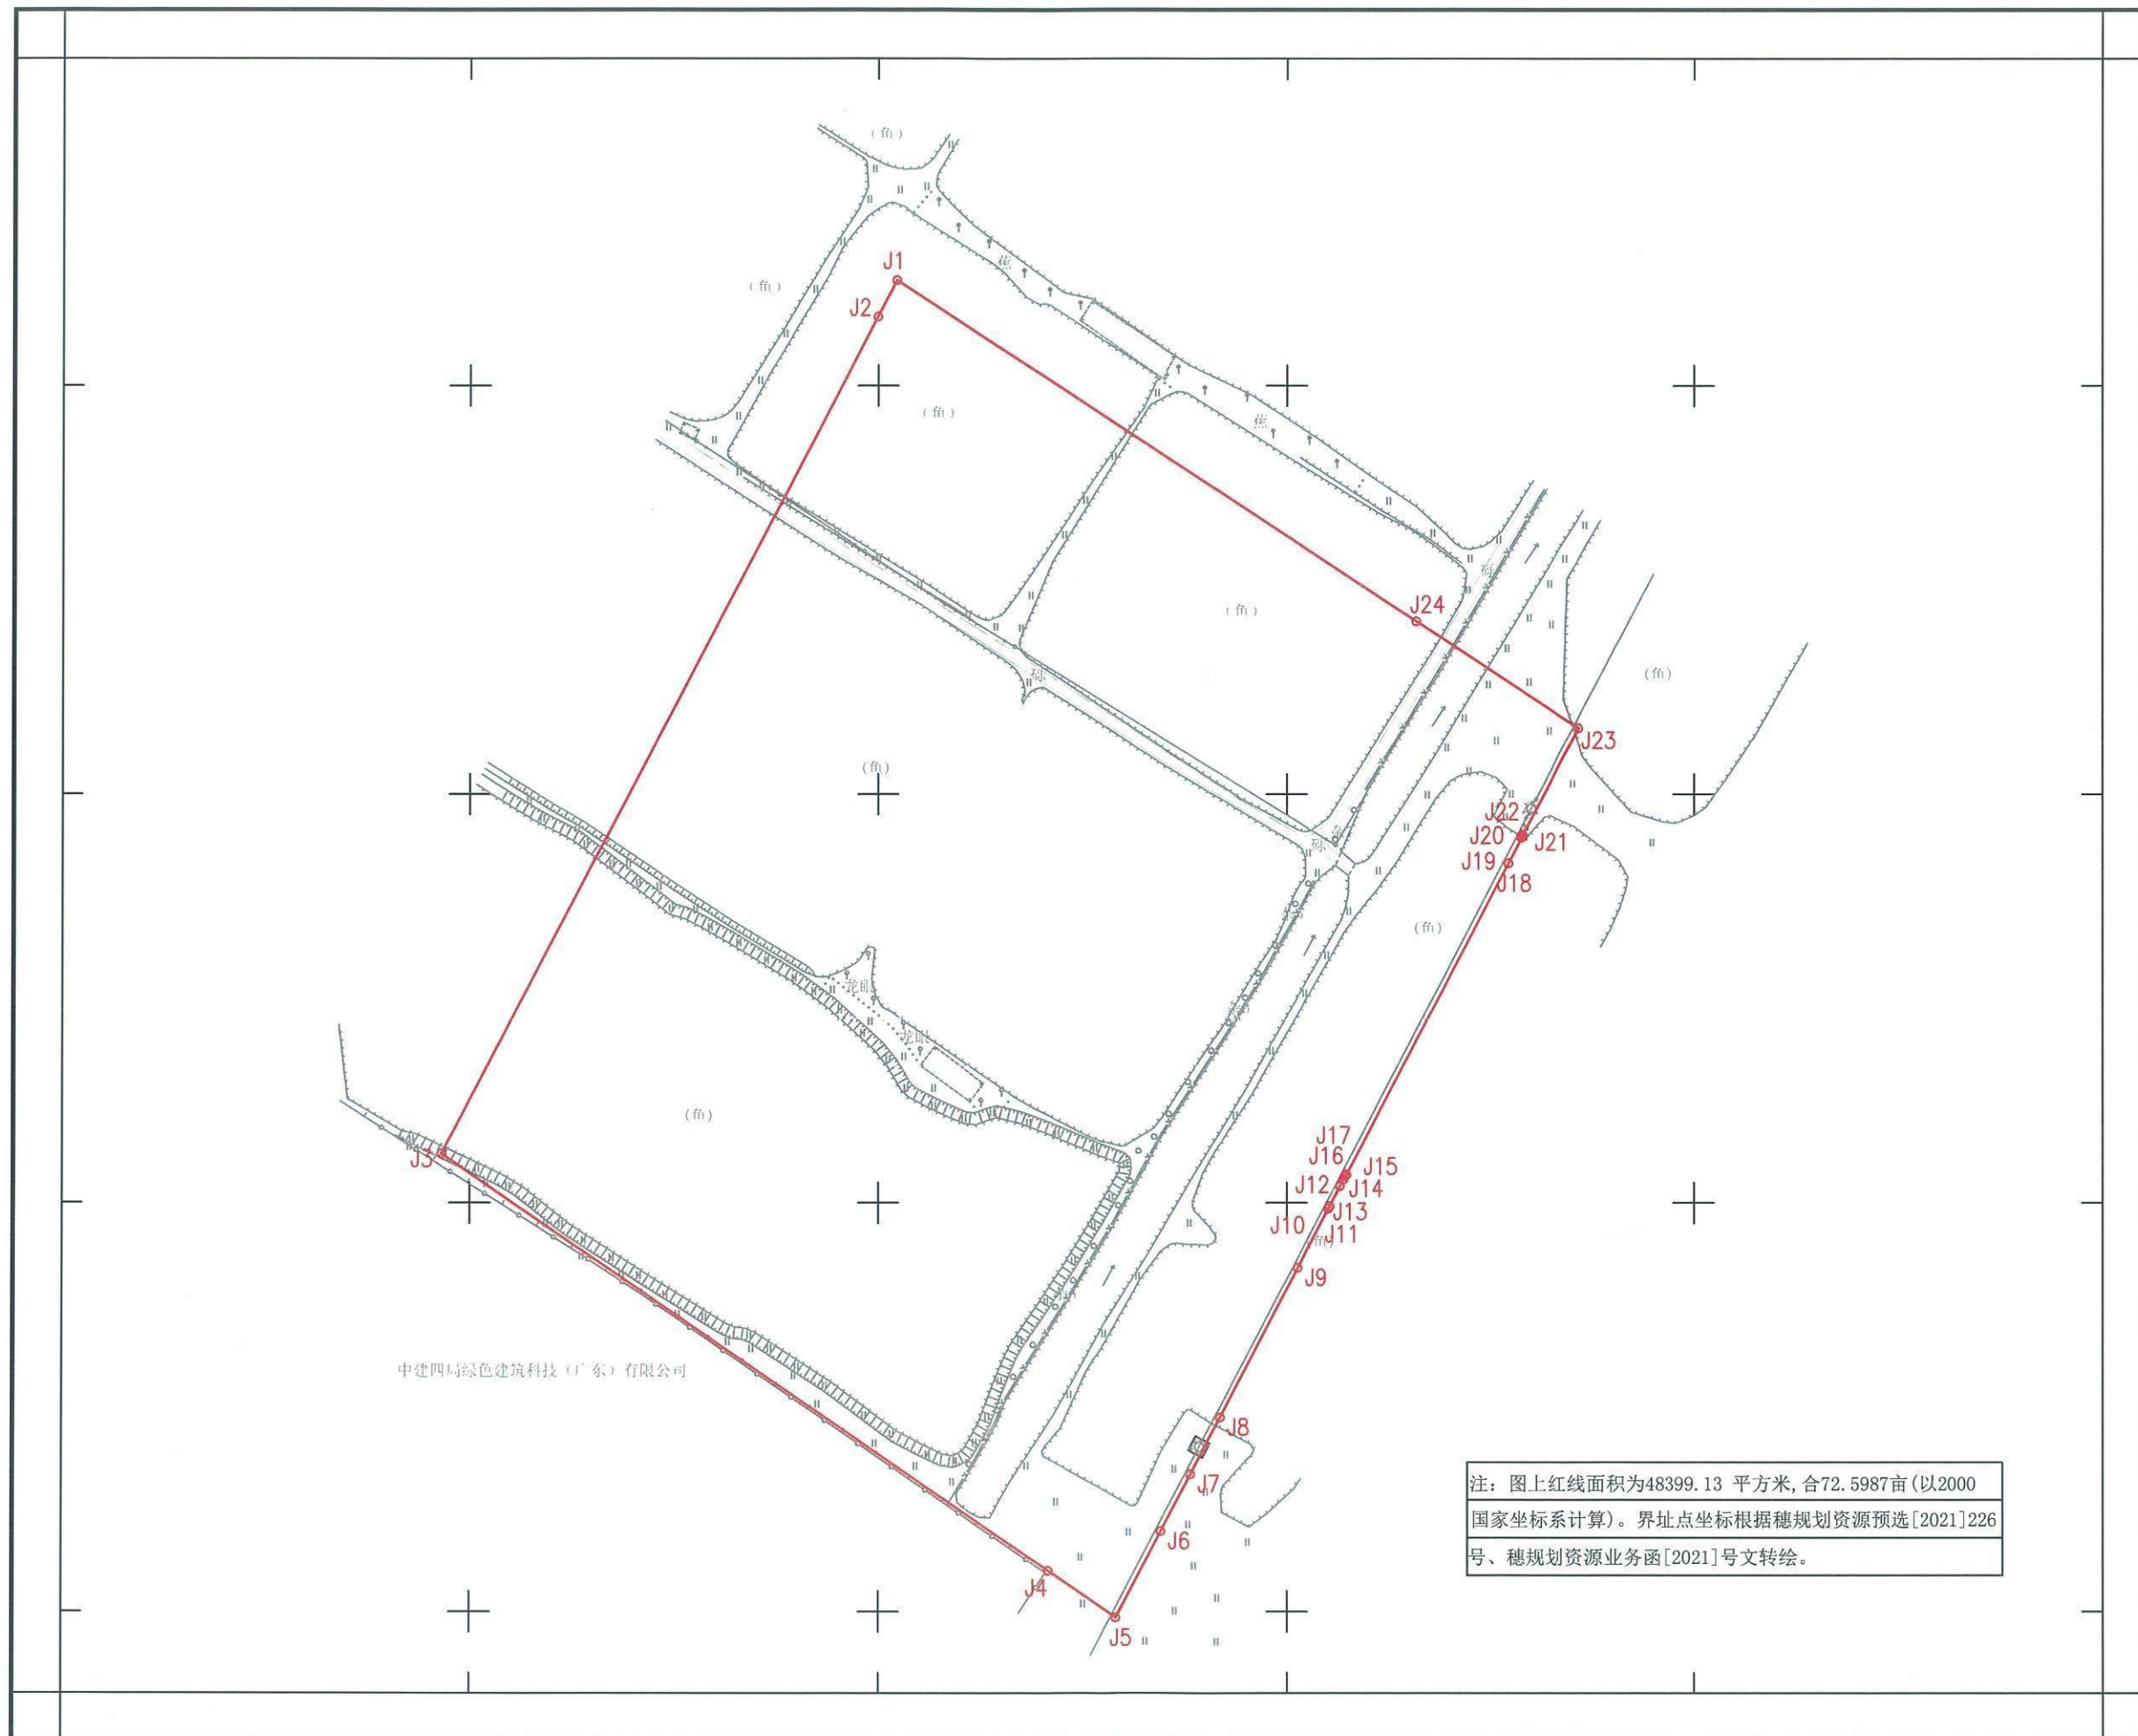

广州市花都区2022年度第四十五批次城镇建设用地（官溪村留用地建设项目）征地补偿安置公告附图

用地方案号：14001020220001

业务号：202300228

广州市规划和自然资源局花都区分局