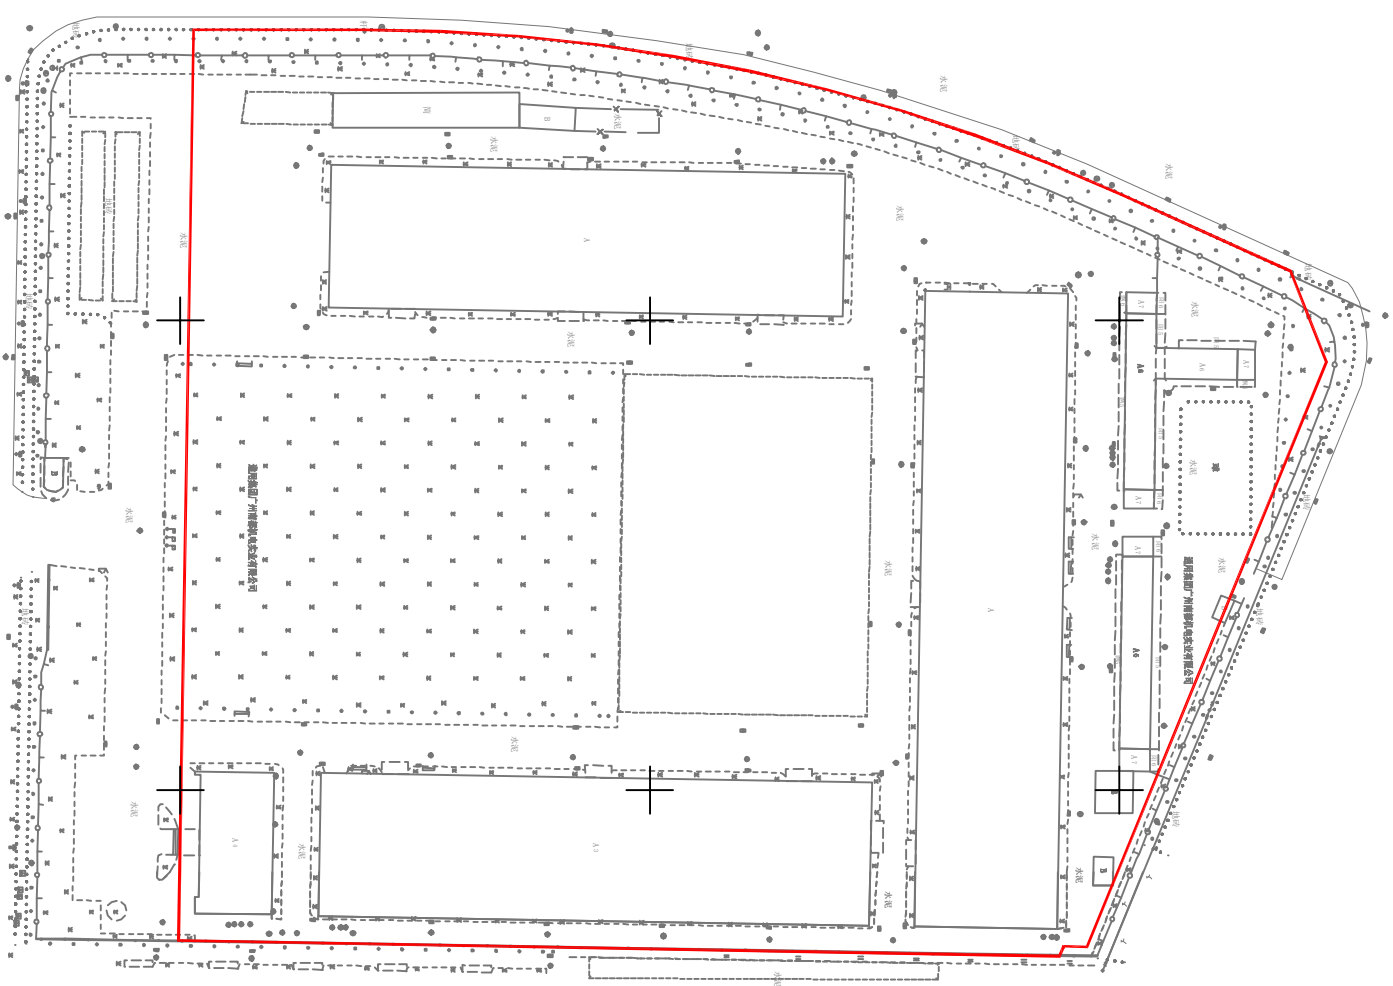

花都区广州市南都机电实业有限公司旧厂房“工改工”类微改造项目征地公告附图

用地方案号：141070202220003
业务号：202300832

注：图上红线面积为40460平方米，合60.69亩（以2000国家坐标系计算）。图上红线根据花更新复（2022）9号文转绘。

广州市规划和自然资源局花都区分局

2000国家大地坐标系

1:1000

绘图日期：2023年4月12日