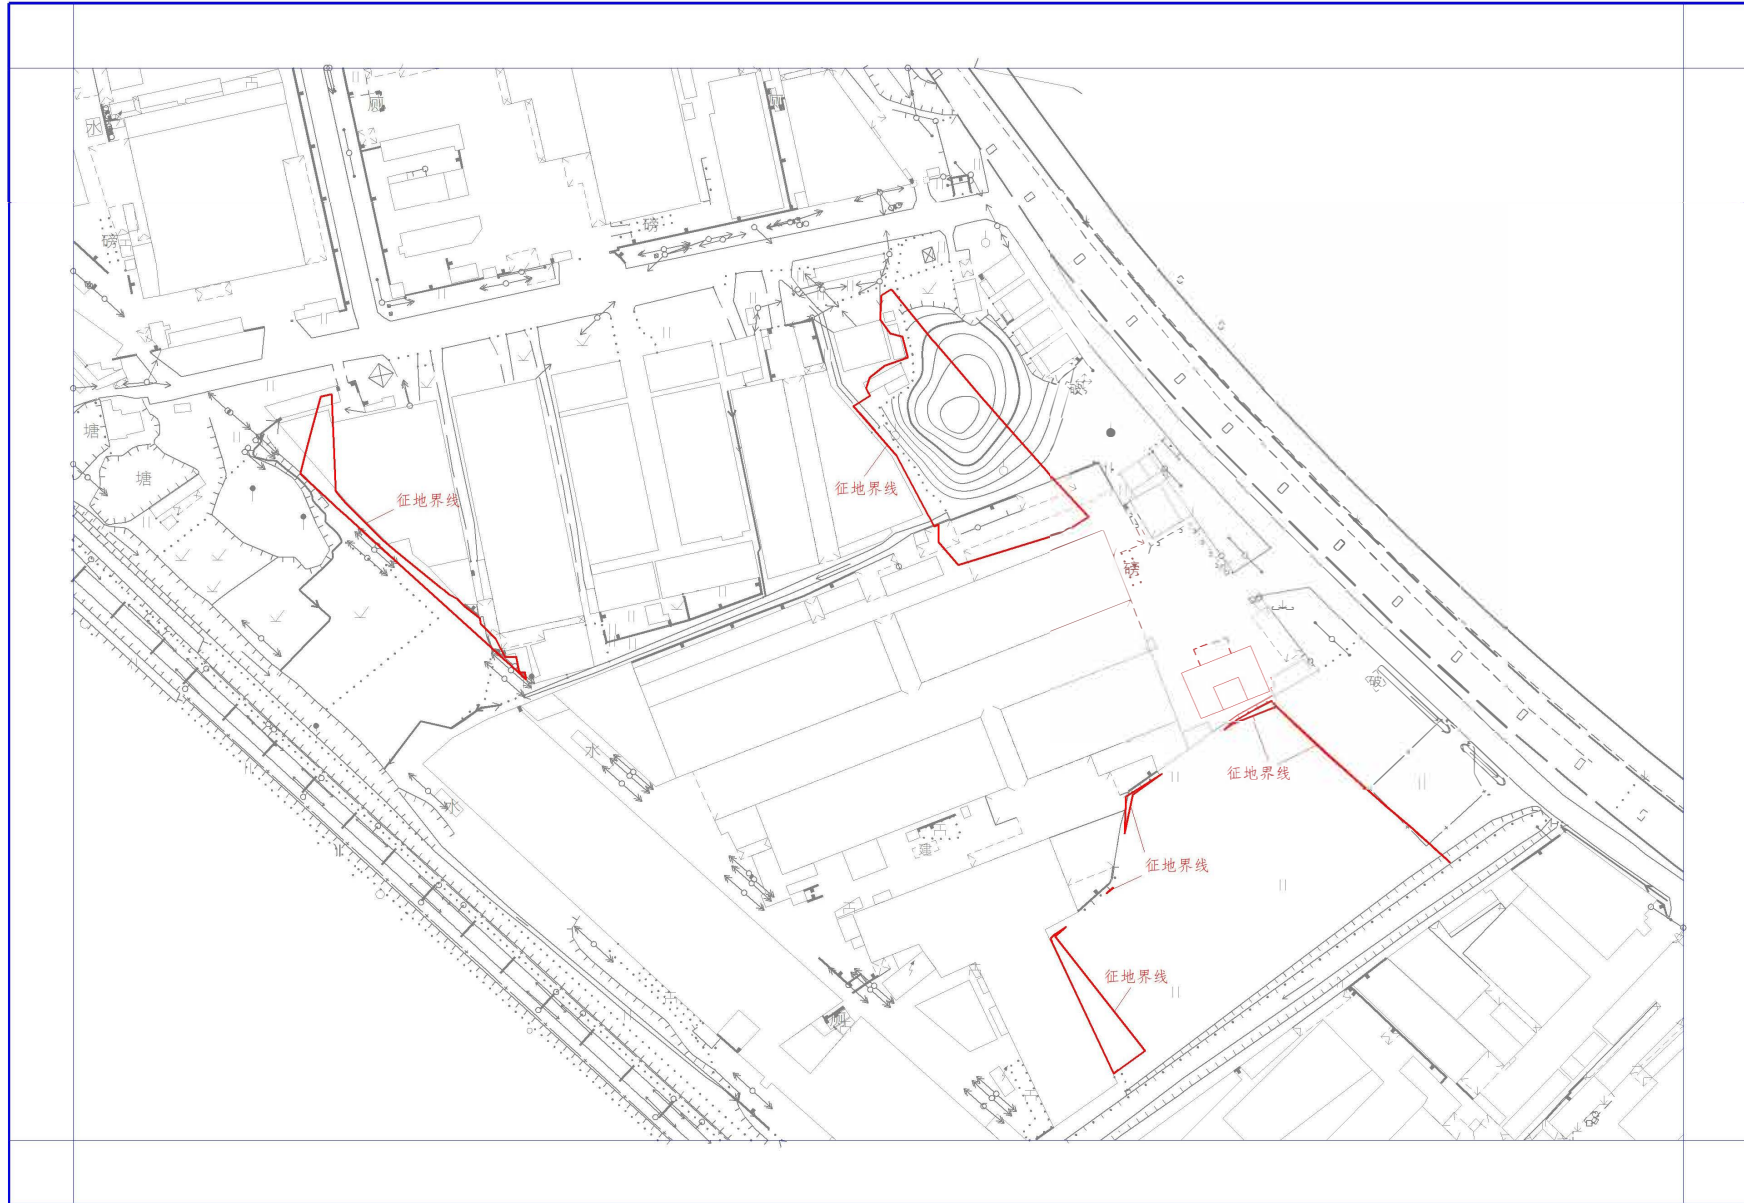

花都区狮岭时尚智造产业园项目一期改造项目涉及“三地”办理
转用和征收手续地块的征地补偿安置方案附图

1:2000