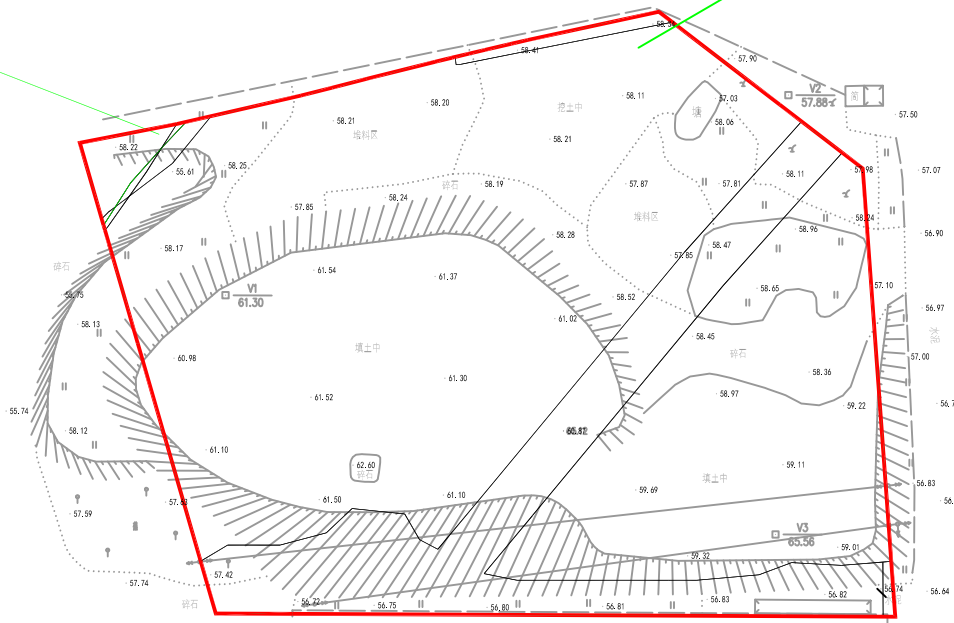

征收土地预告附图

图例

- 征地红线 ——
- 权属界线 ——
- 权属单位 集体

从化市良口镇良新村铁一经济合作社;从化市良口镇良新村铁六经济合作社;
从化市良口镇良新村铁五经济合作社;从化市良口镇良新村铁三经济合作社;
从化市良口镇良新村铁二经济合作社

广州市从化区良口镇良新村格塘第一股份合作经济社农民集体;
广州市从化区良口镇良新村格塘第二股份合作经济社农民集体;

红线范围土地面积为：9625平方米。
其中：广州市从化区良口镇良新村格塘第一股份合作经济社;广州市从化区良口镇良新村格塘第二股份合作经济社集体土地面积为：9521平方米;
从化市良口镇良新村铁一经济合作社;从化市良口镇良新村铁二经济合作社;从化市良口镇良新村铁三经济合作社;从化市良口镇良新村铁五经济合作社;从化市良口镇良新村铁六经济合作社集体土地面积为：104平方米。

穗从府预征字(2023)8号征收土地预告附图