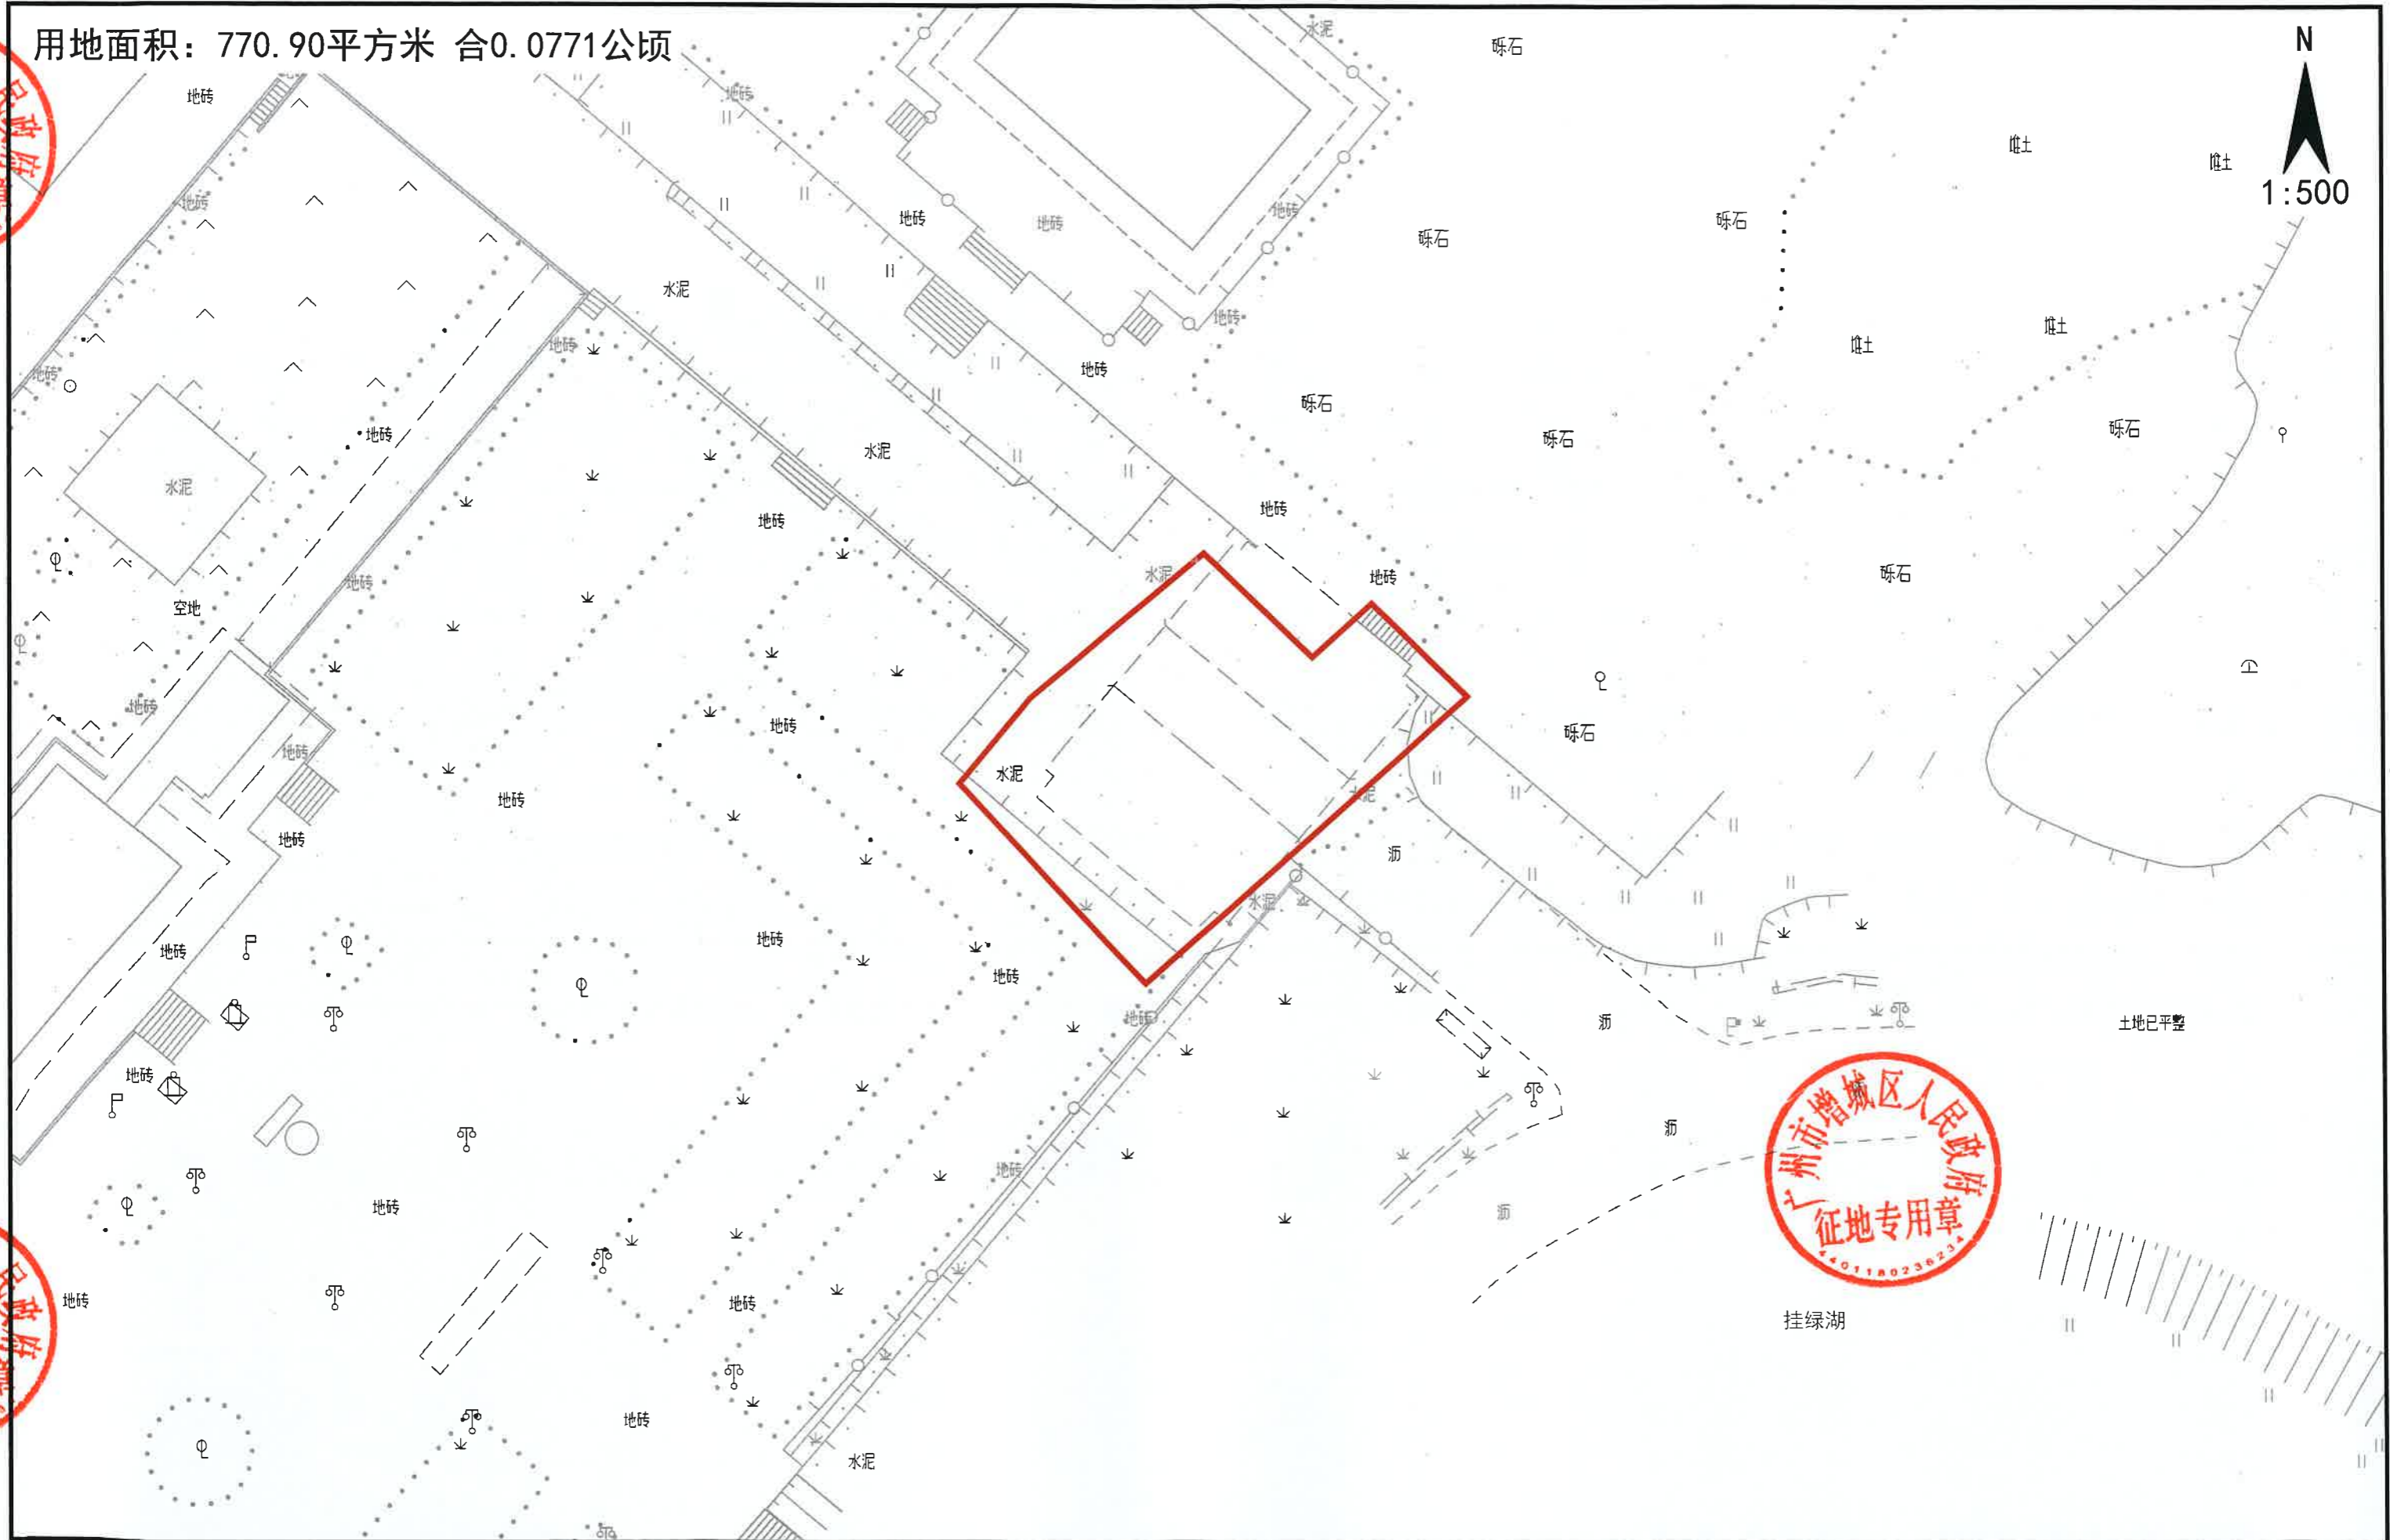

荔湖ZG2023003号广州市增城区土地开发储备中心征地示意图

土地坐落:广州市增城区荔湖街明星村

用地面积: 770.90平方米 合0.0771公顷

N
1:500

挂绿湖