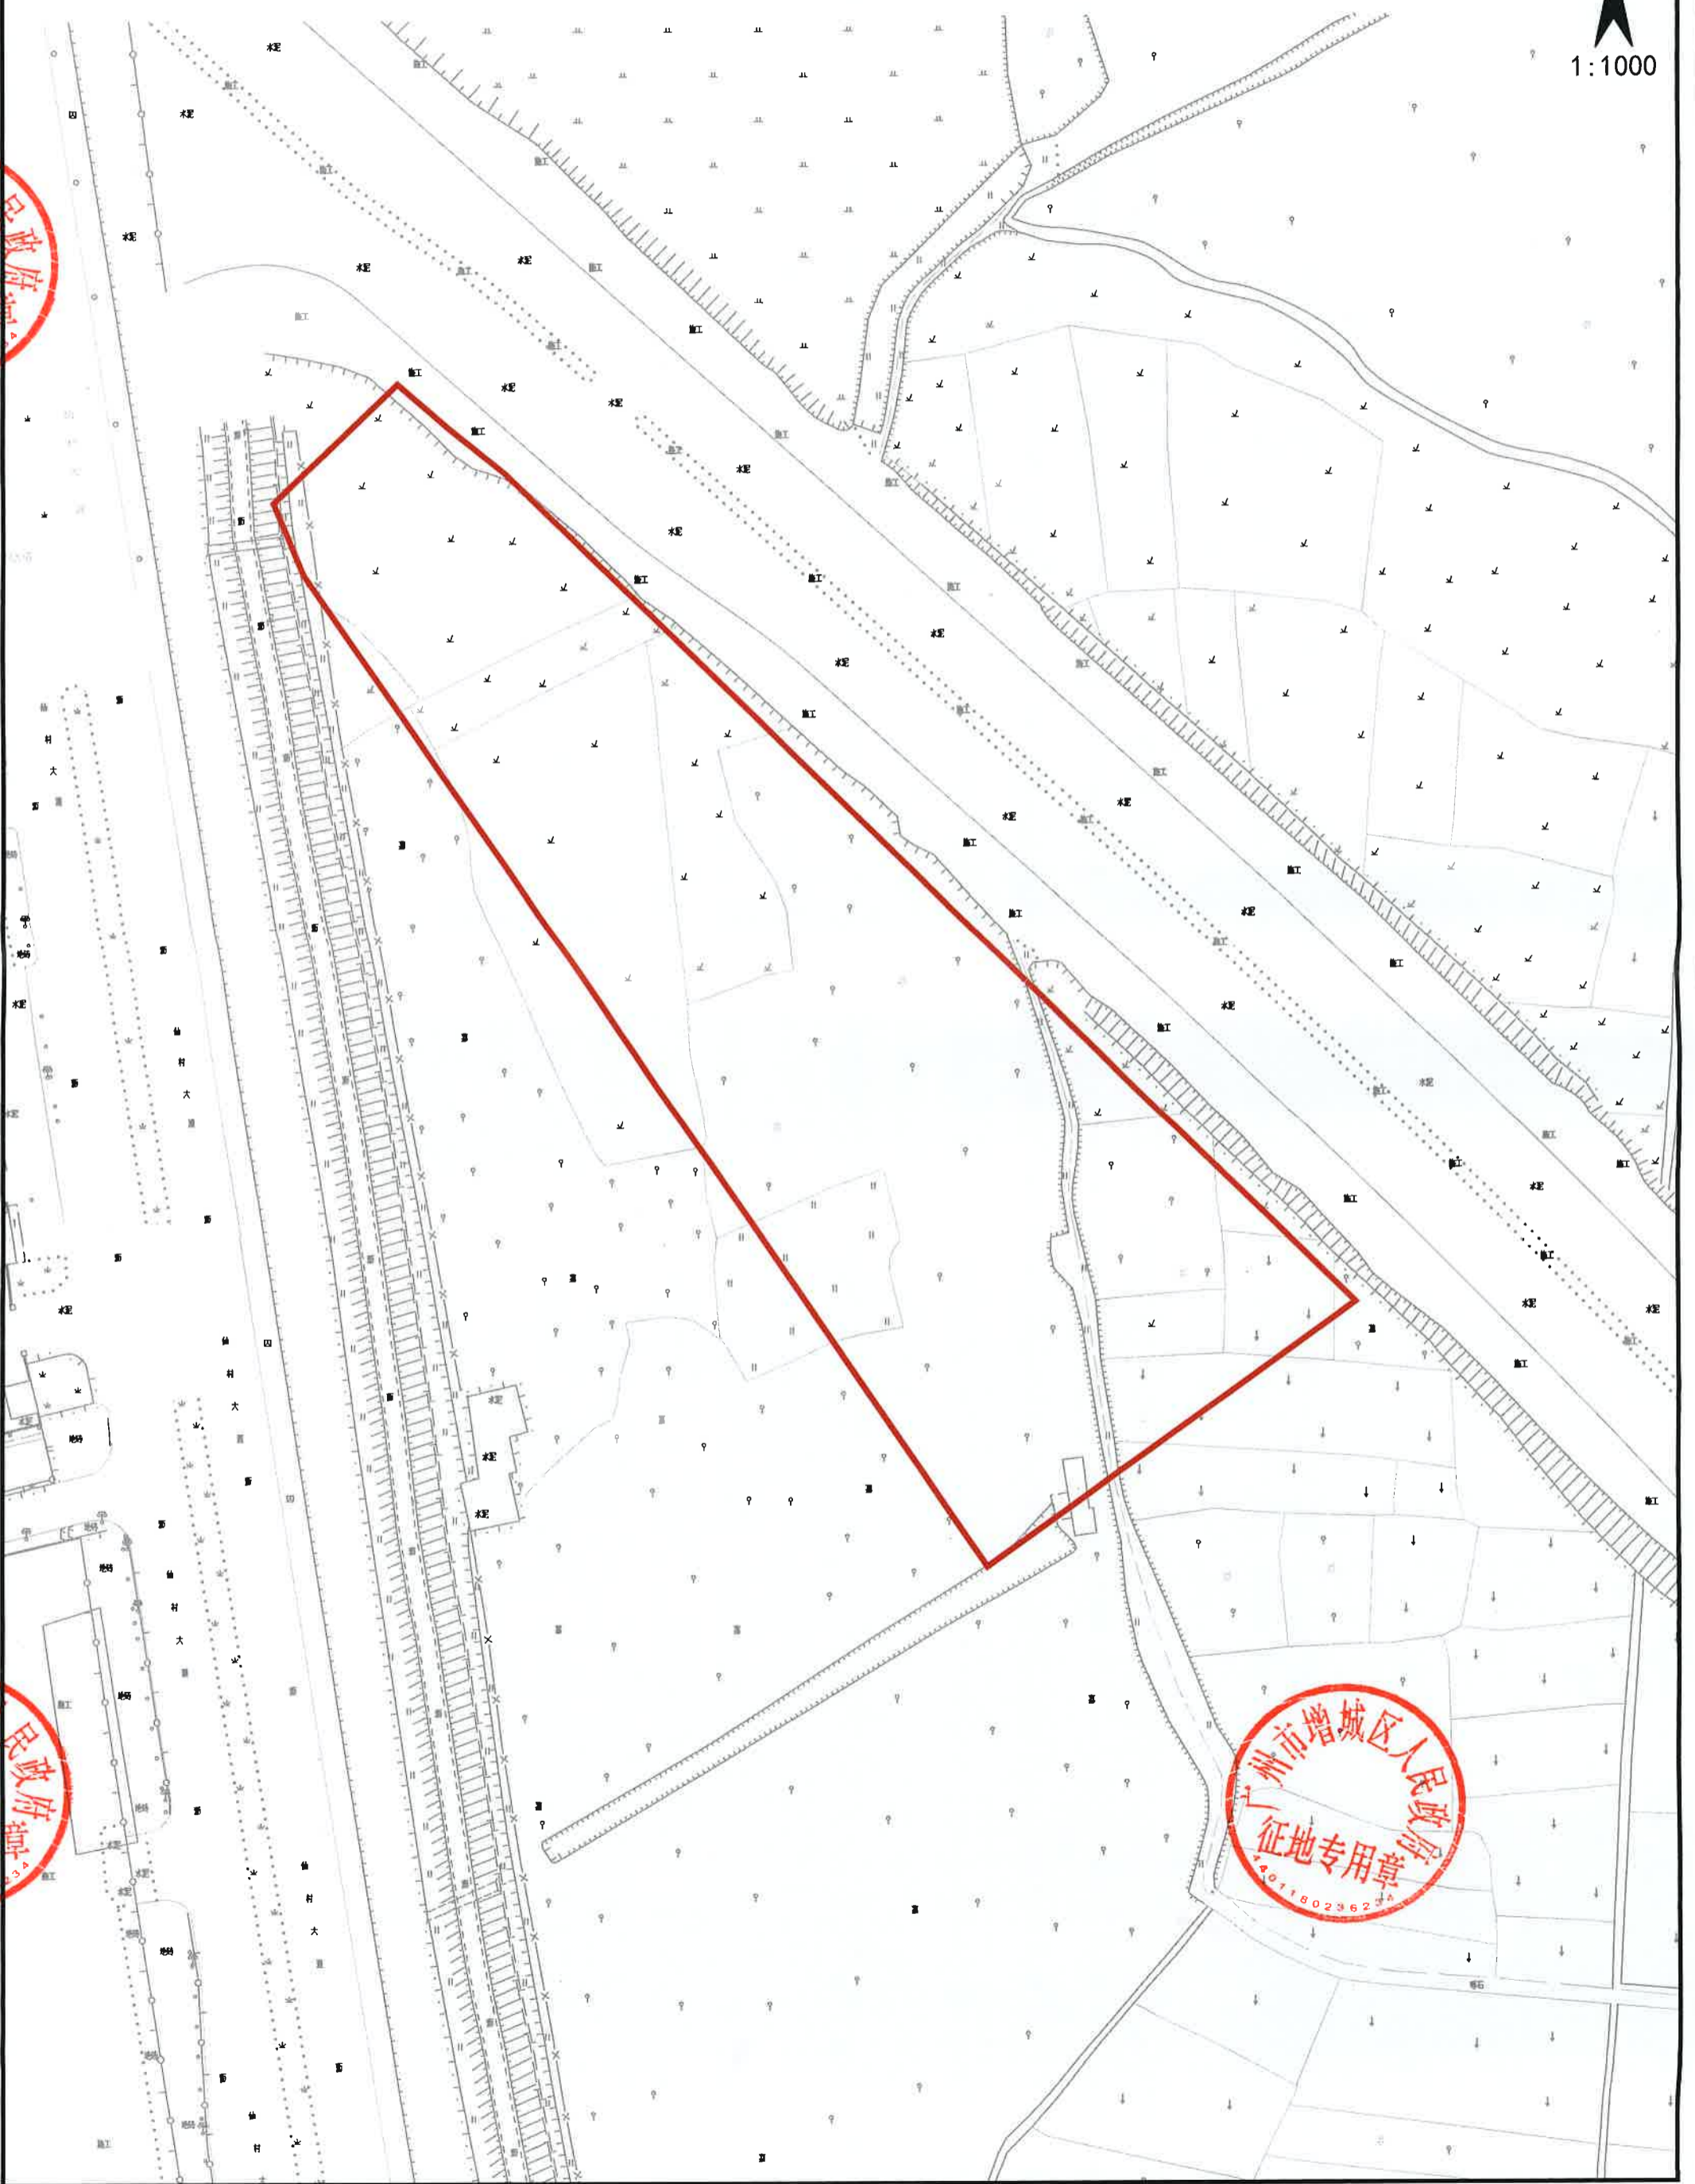

# 仙ZG2023032号广州市增城区土地开发储备中心征地示意图

土地坐落:广州市增城区仙村镇基岗村、上境村

红线范围总面积: 11591.51平方米 合1.1592公顷

# 仙ZG2023031号广州市增城区土地开发储备中心征地示意图

土地坐落:广州市增城区仙村镇基岗村、上境村

红线范围总面积: 115926.17平方米 合11.5926公顷

N  
1:2000