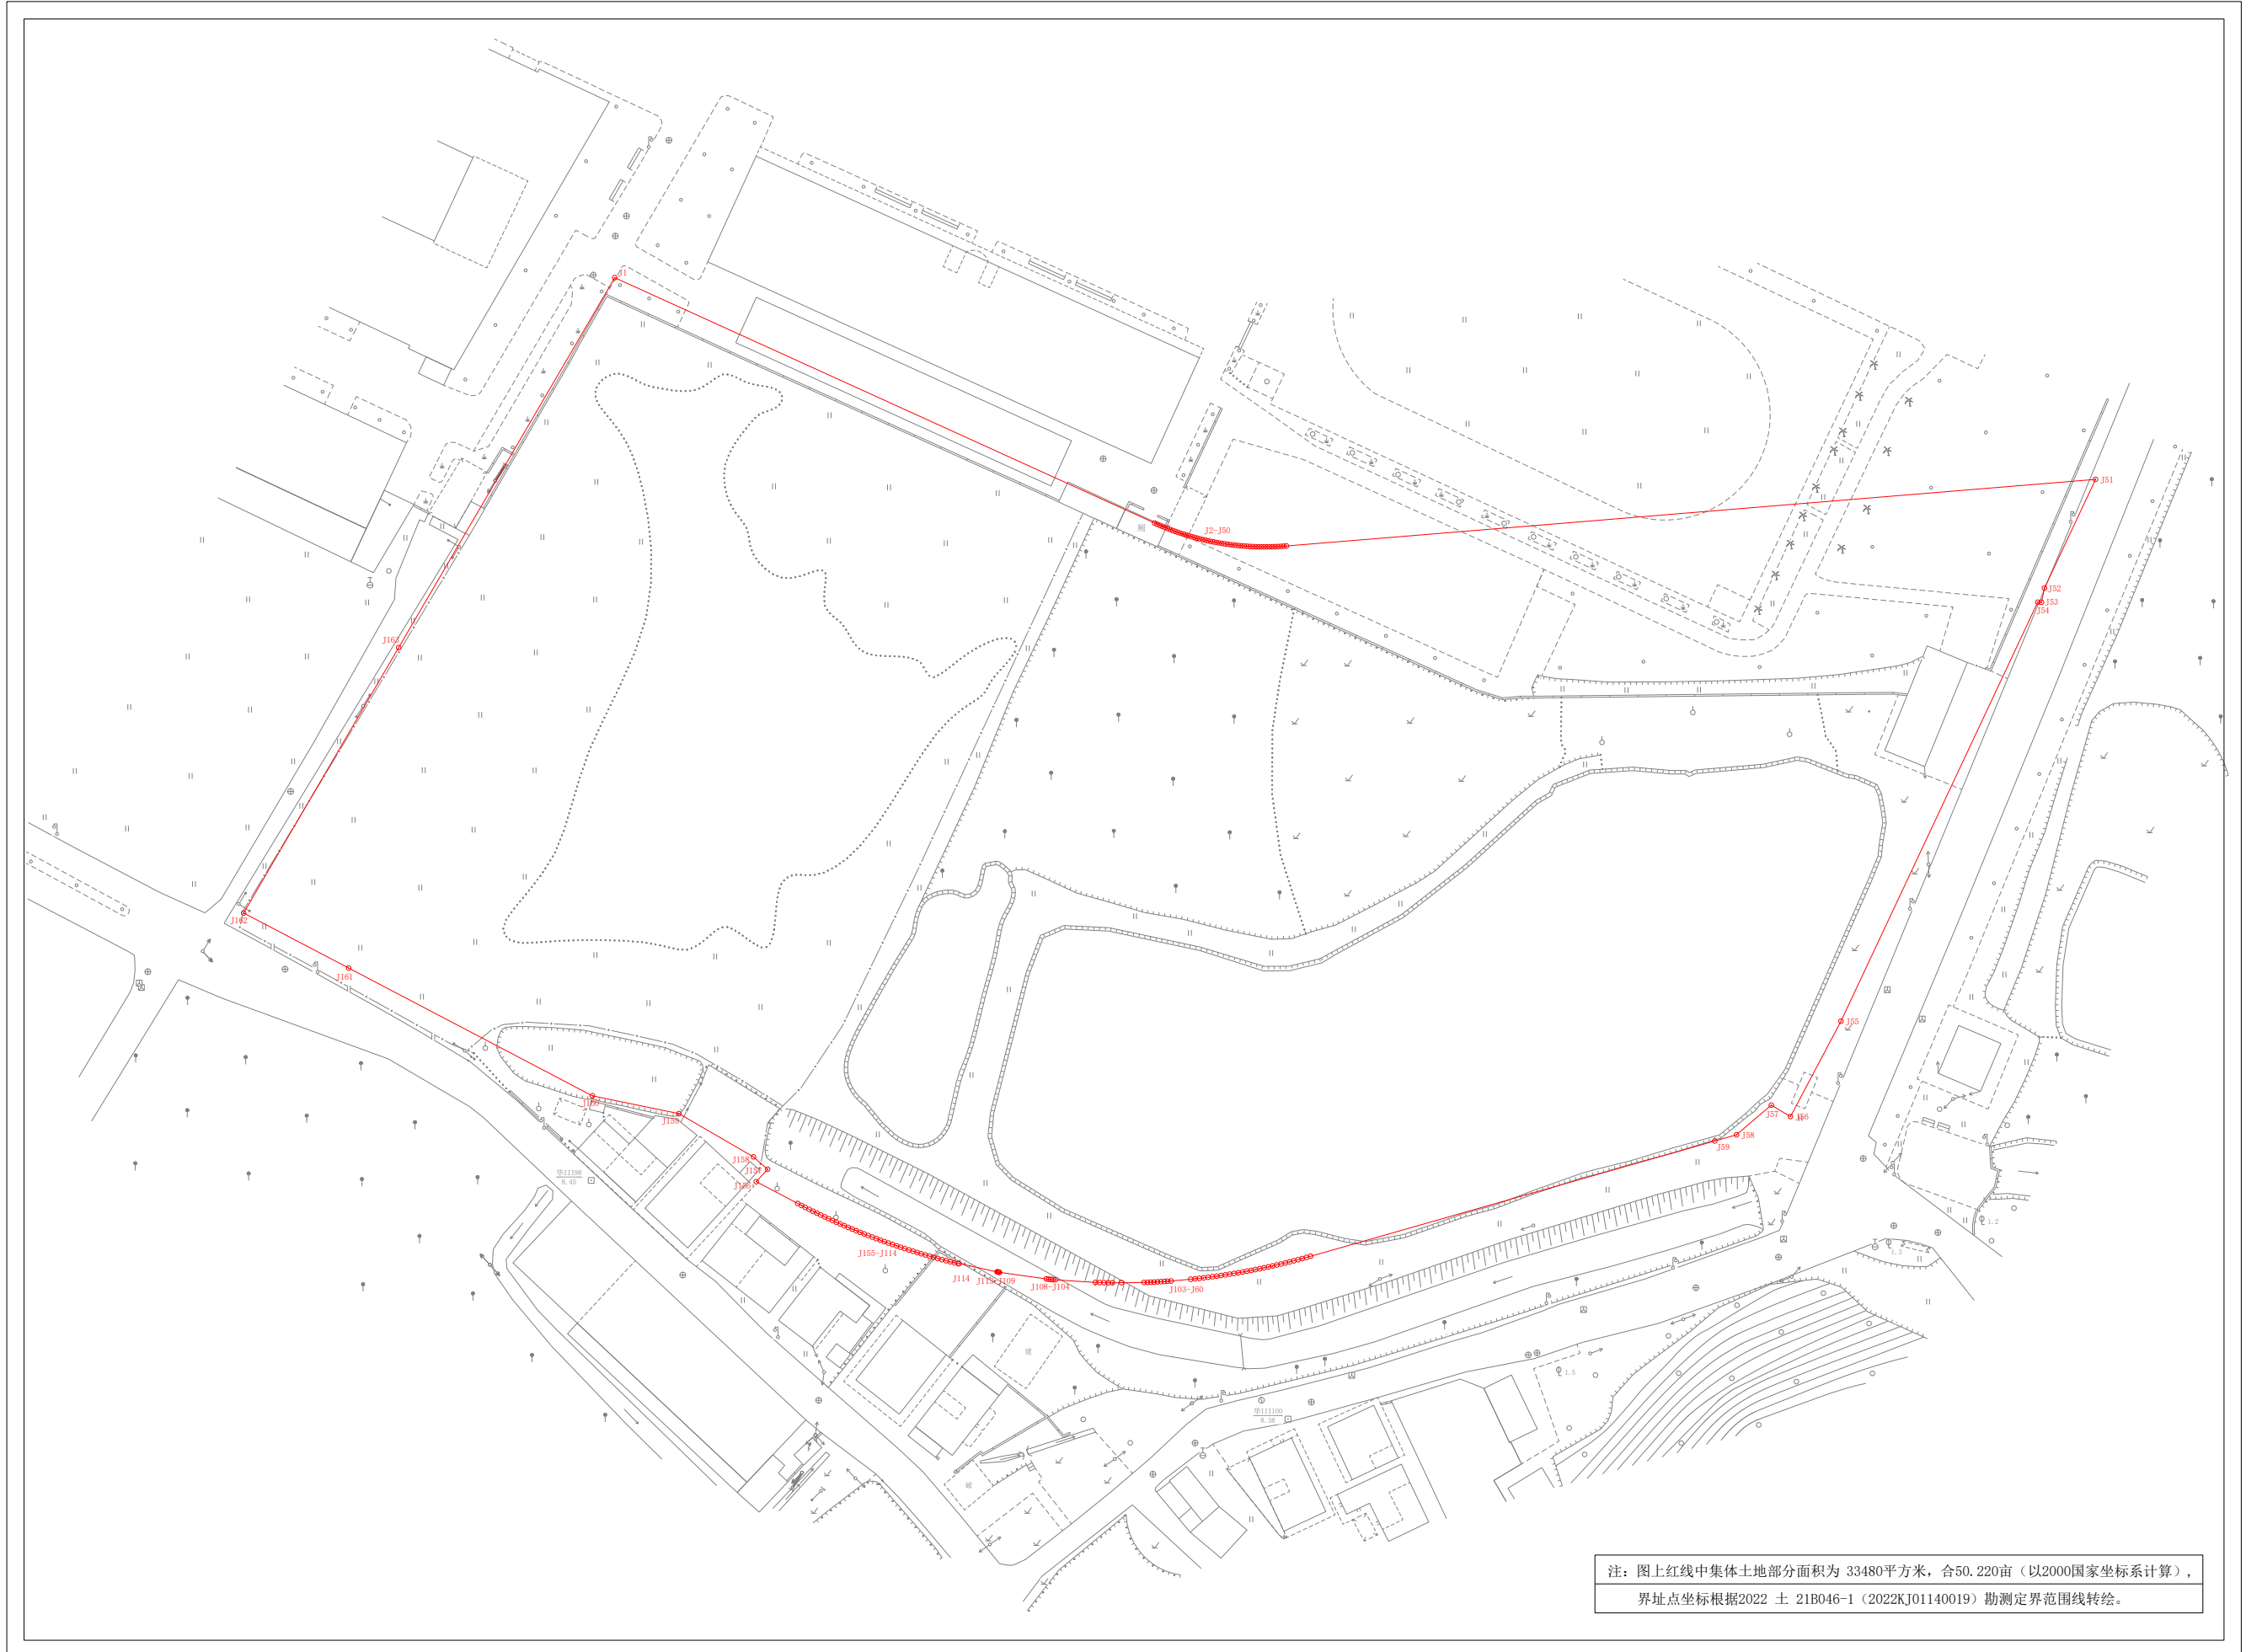

花都区秀全街秀岐学校建设项目(风神第二小学)分地块一征地补偿安置公告附图

注：图上红线中集体土地部分面积为 33480平方米，合50.220亩（以2000国家坐标系计算），界址点坐标根据2022 土 21B046-1（2022KJ01140019）勘测定界范围线转绘。