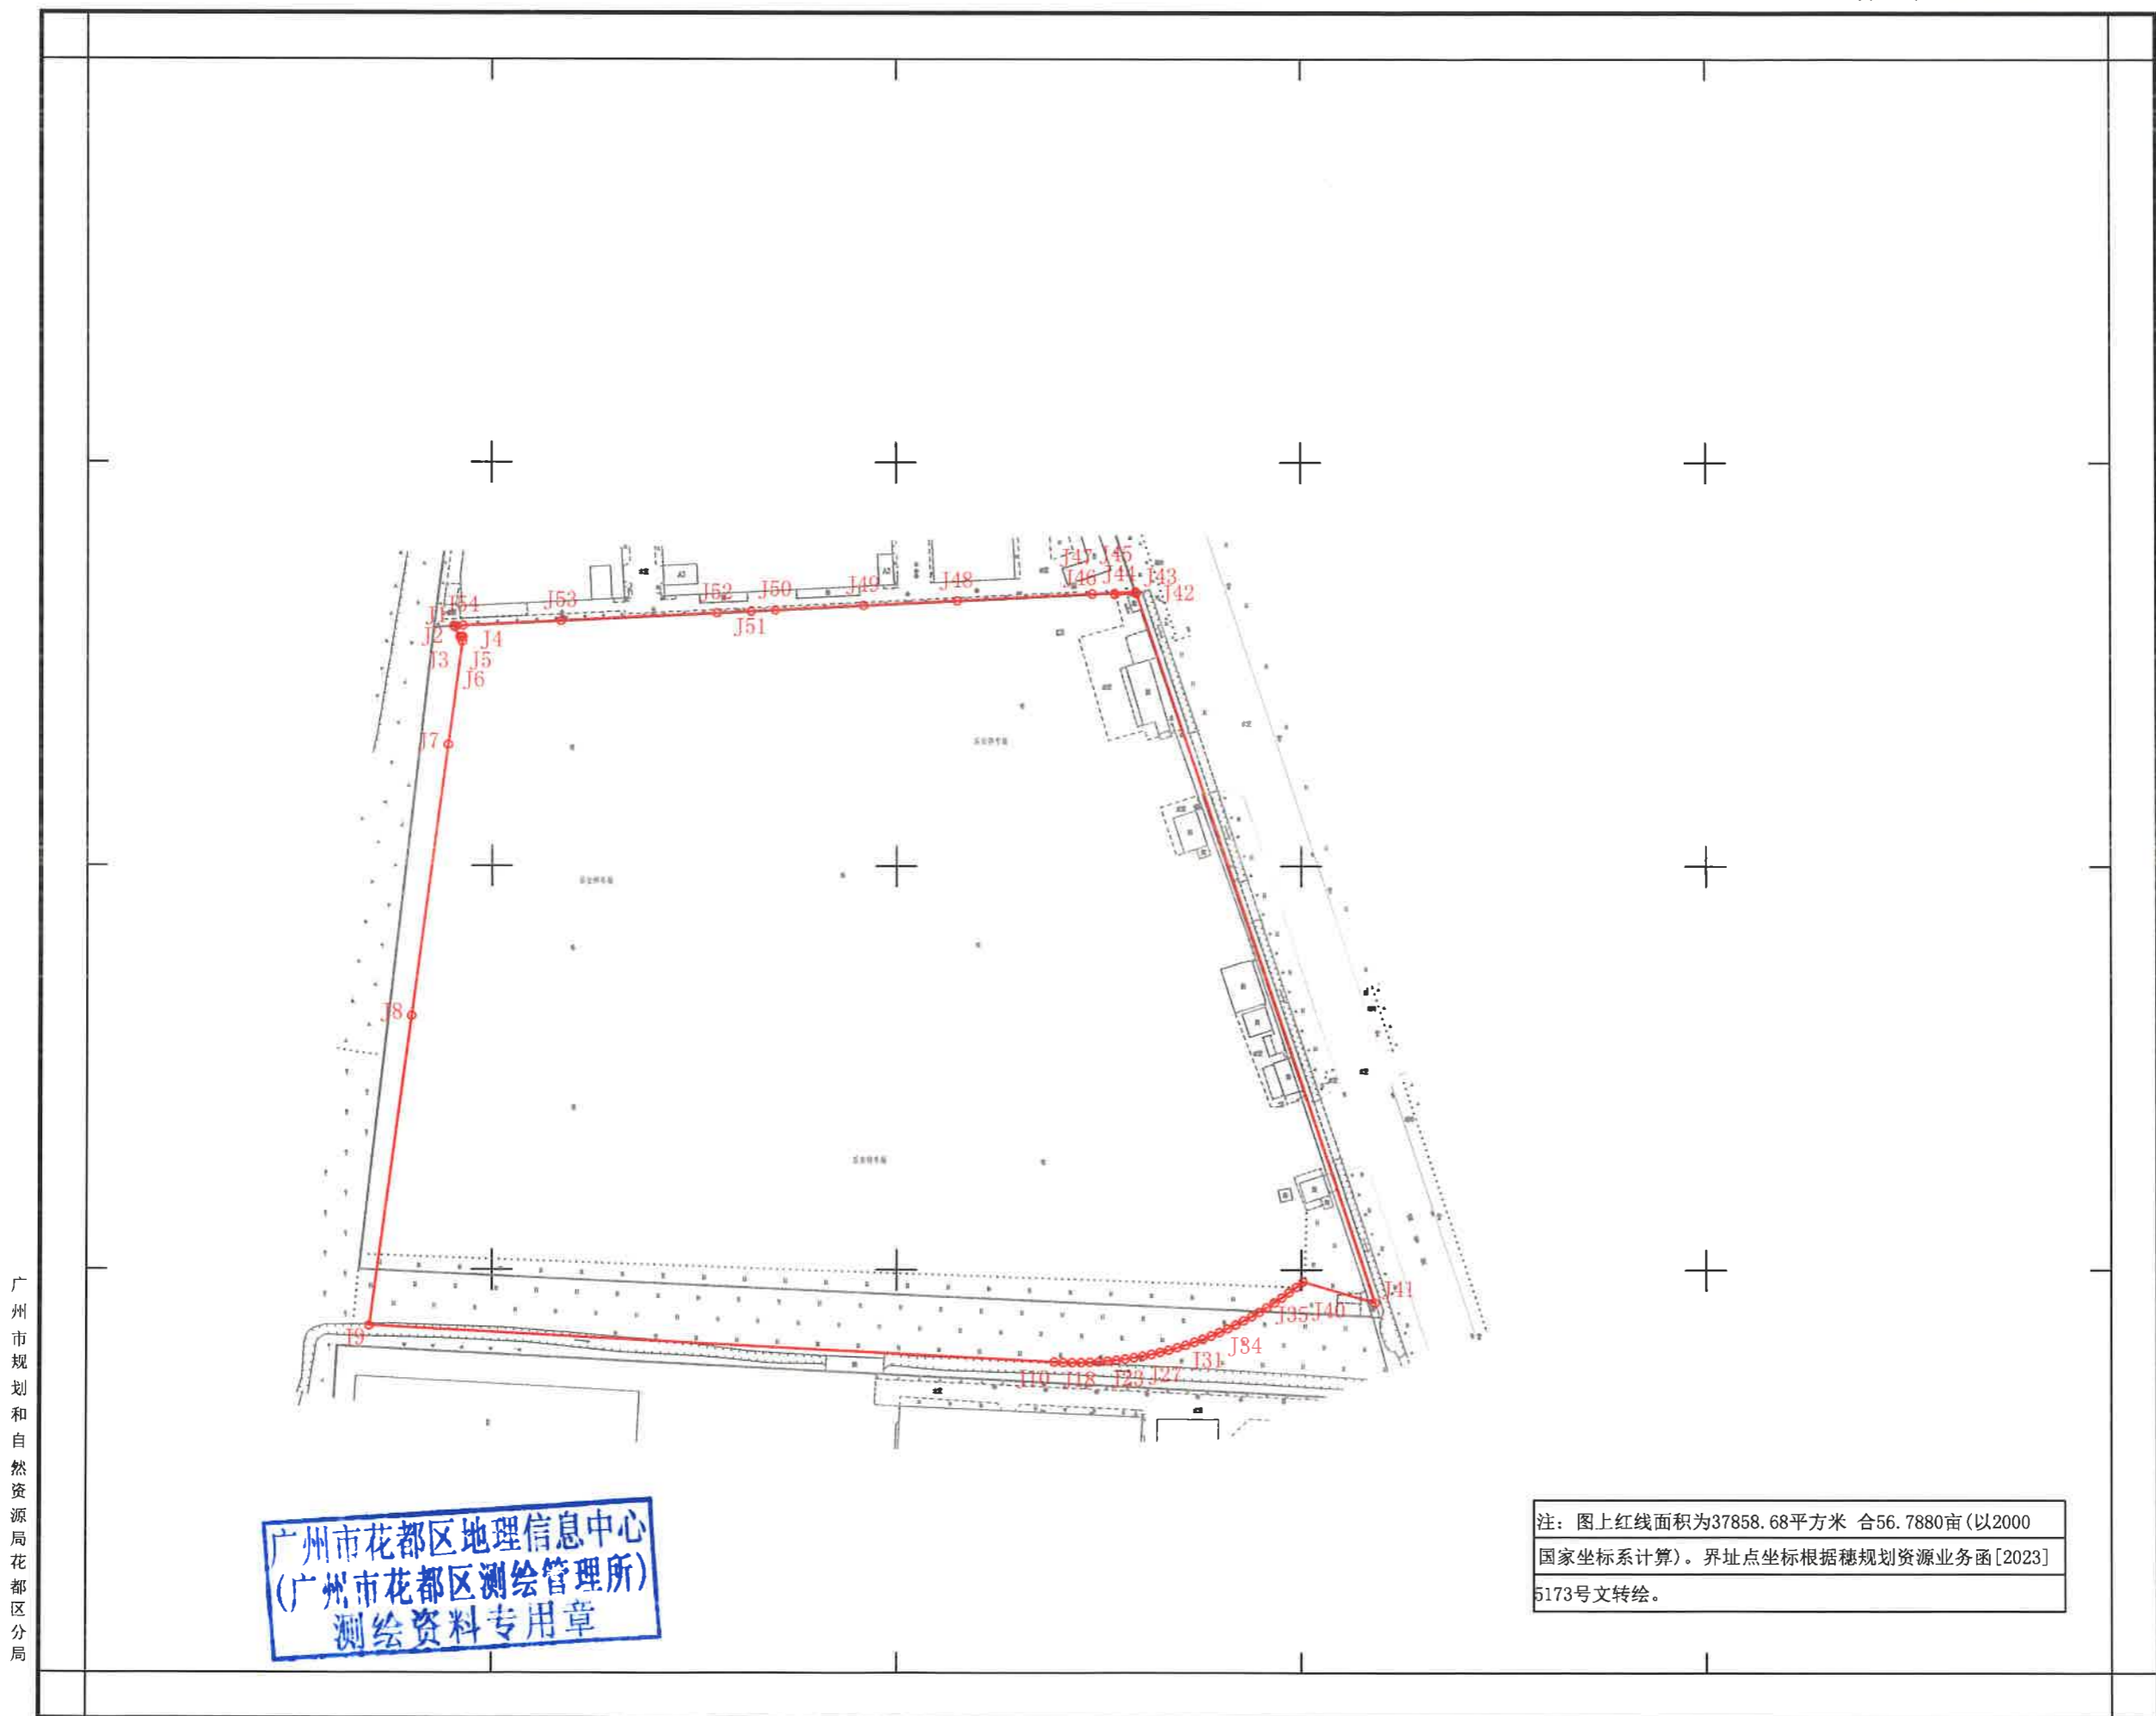

广州市花都区土地开发储备中心（瑞香路西地块）征地补偿安置公告附图

用地方案号：2023DX025
业务号：202301264

广州市花都区地理信息中心
(广州市花都区测绘管理所)
测绘资料专用章

注：图上红线面积为37858.68平方米 合56.7880亩(以2000
国家坐标系计算)。界址点坐标根据穗规划资源业务函[2023]
5173号文转绘。

广州市规划和自然资源局花都区分局