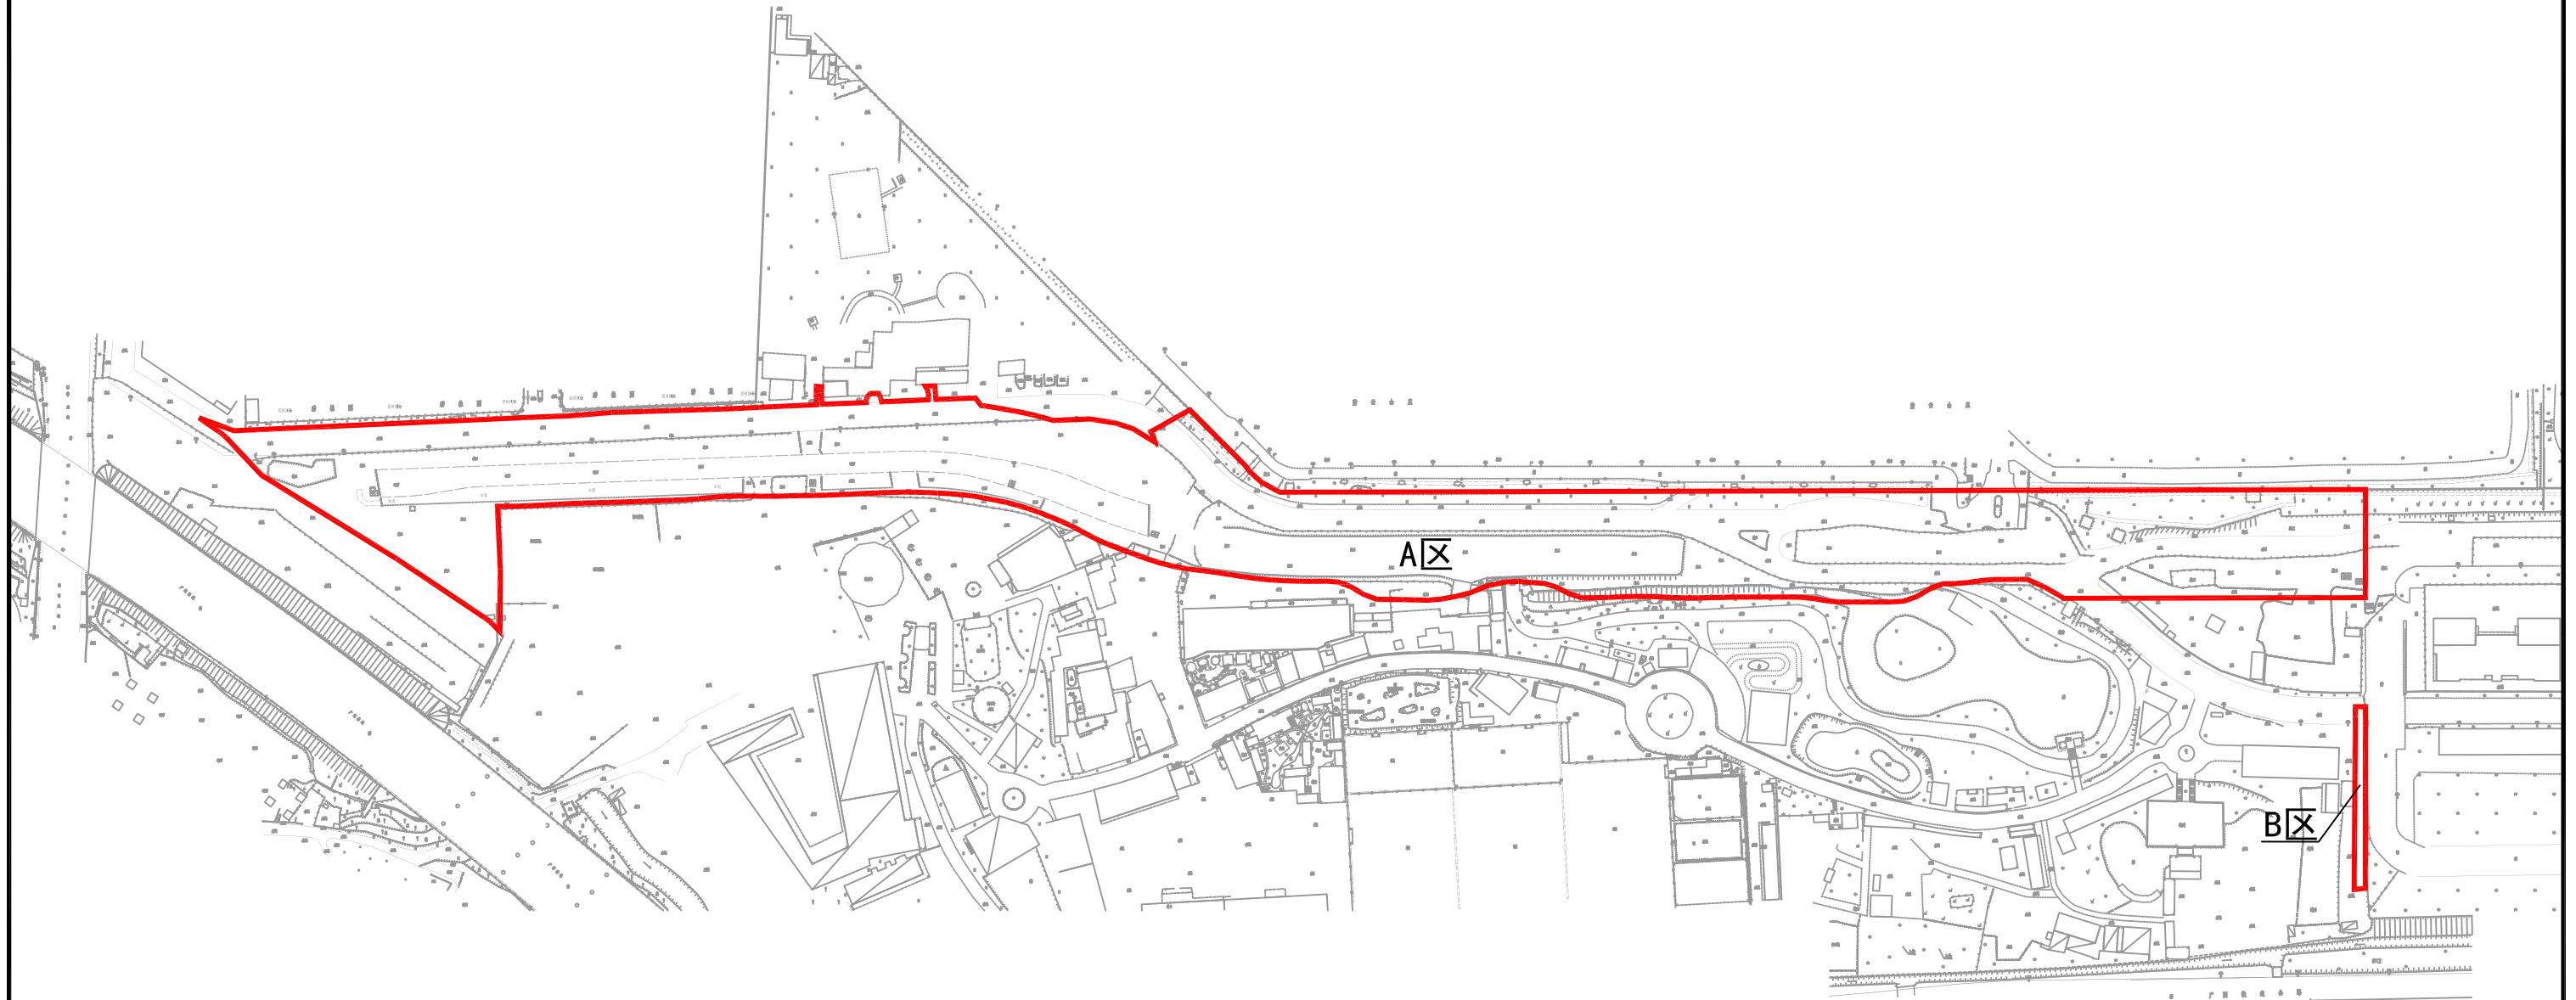

# 新ZG2022036号广州市增城区土地开发储备中心征地示意图

土地坐落:广州市增城区新塘镇南安村

红线范围总面积:33872.07平方米 合3.3872公顷

[注: A区面积:33577.90平方米

B区面积:294.17平方米

红线范围总面积=A区面积+B区面积]

N

1:2500

# 新ZG2022037号广州市增城区土地开发储备中心征地示意图

土地坐落:广州市增城区新塘镇南安村

用地面积:3387.21平方米 合0.3387公顷