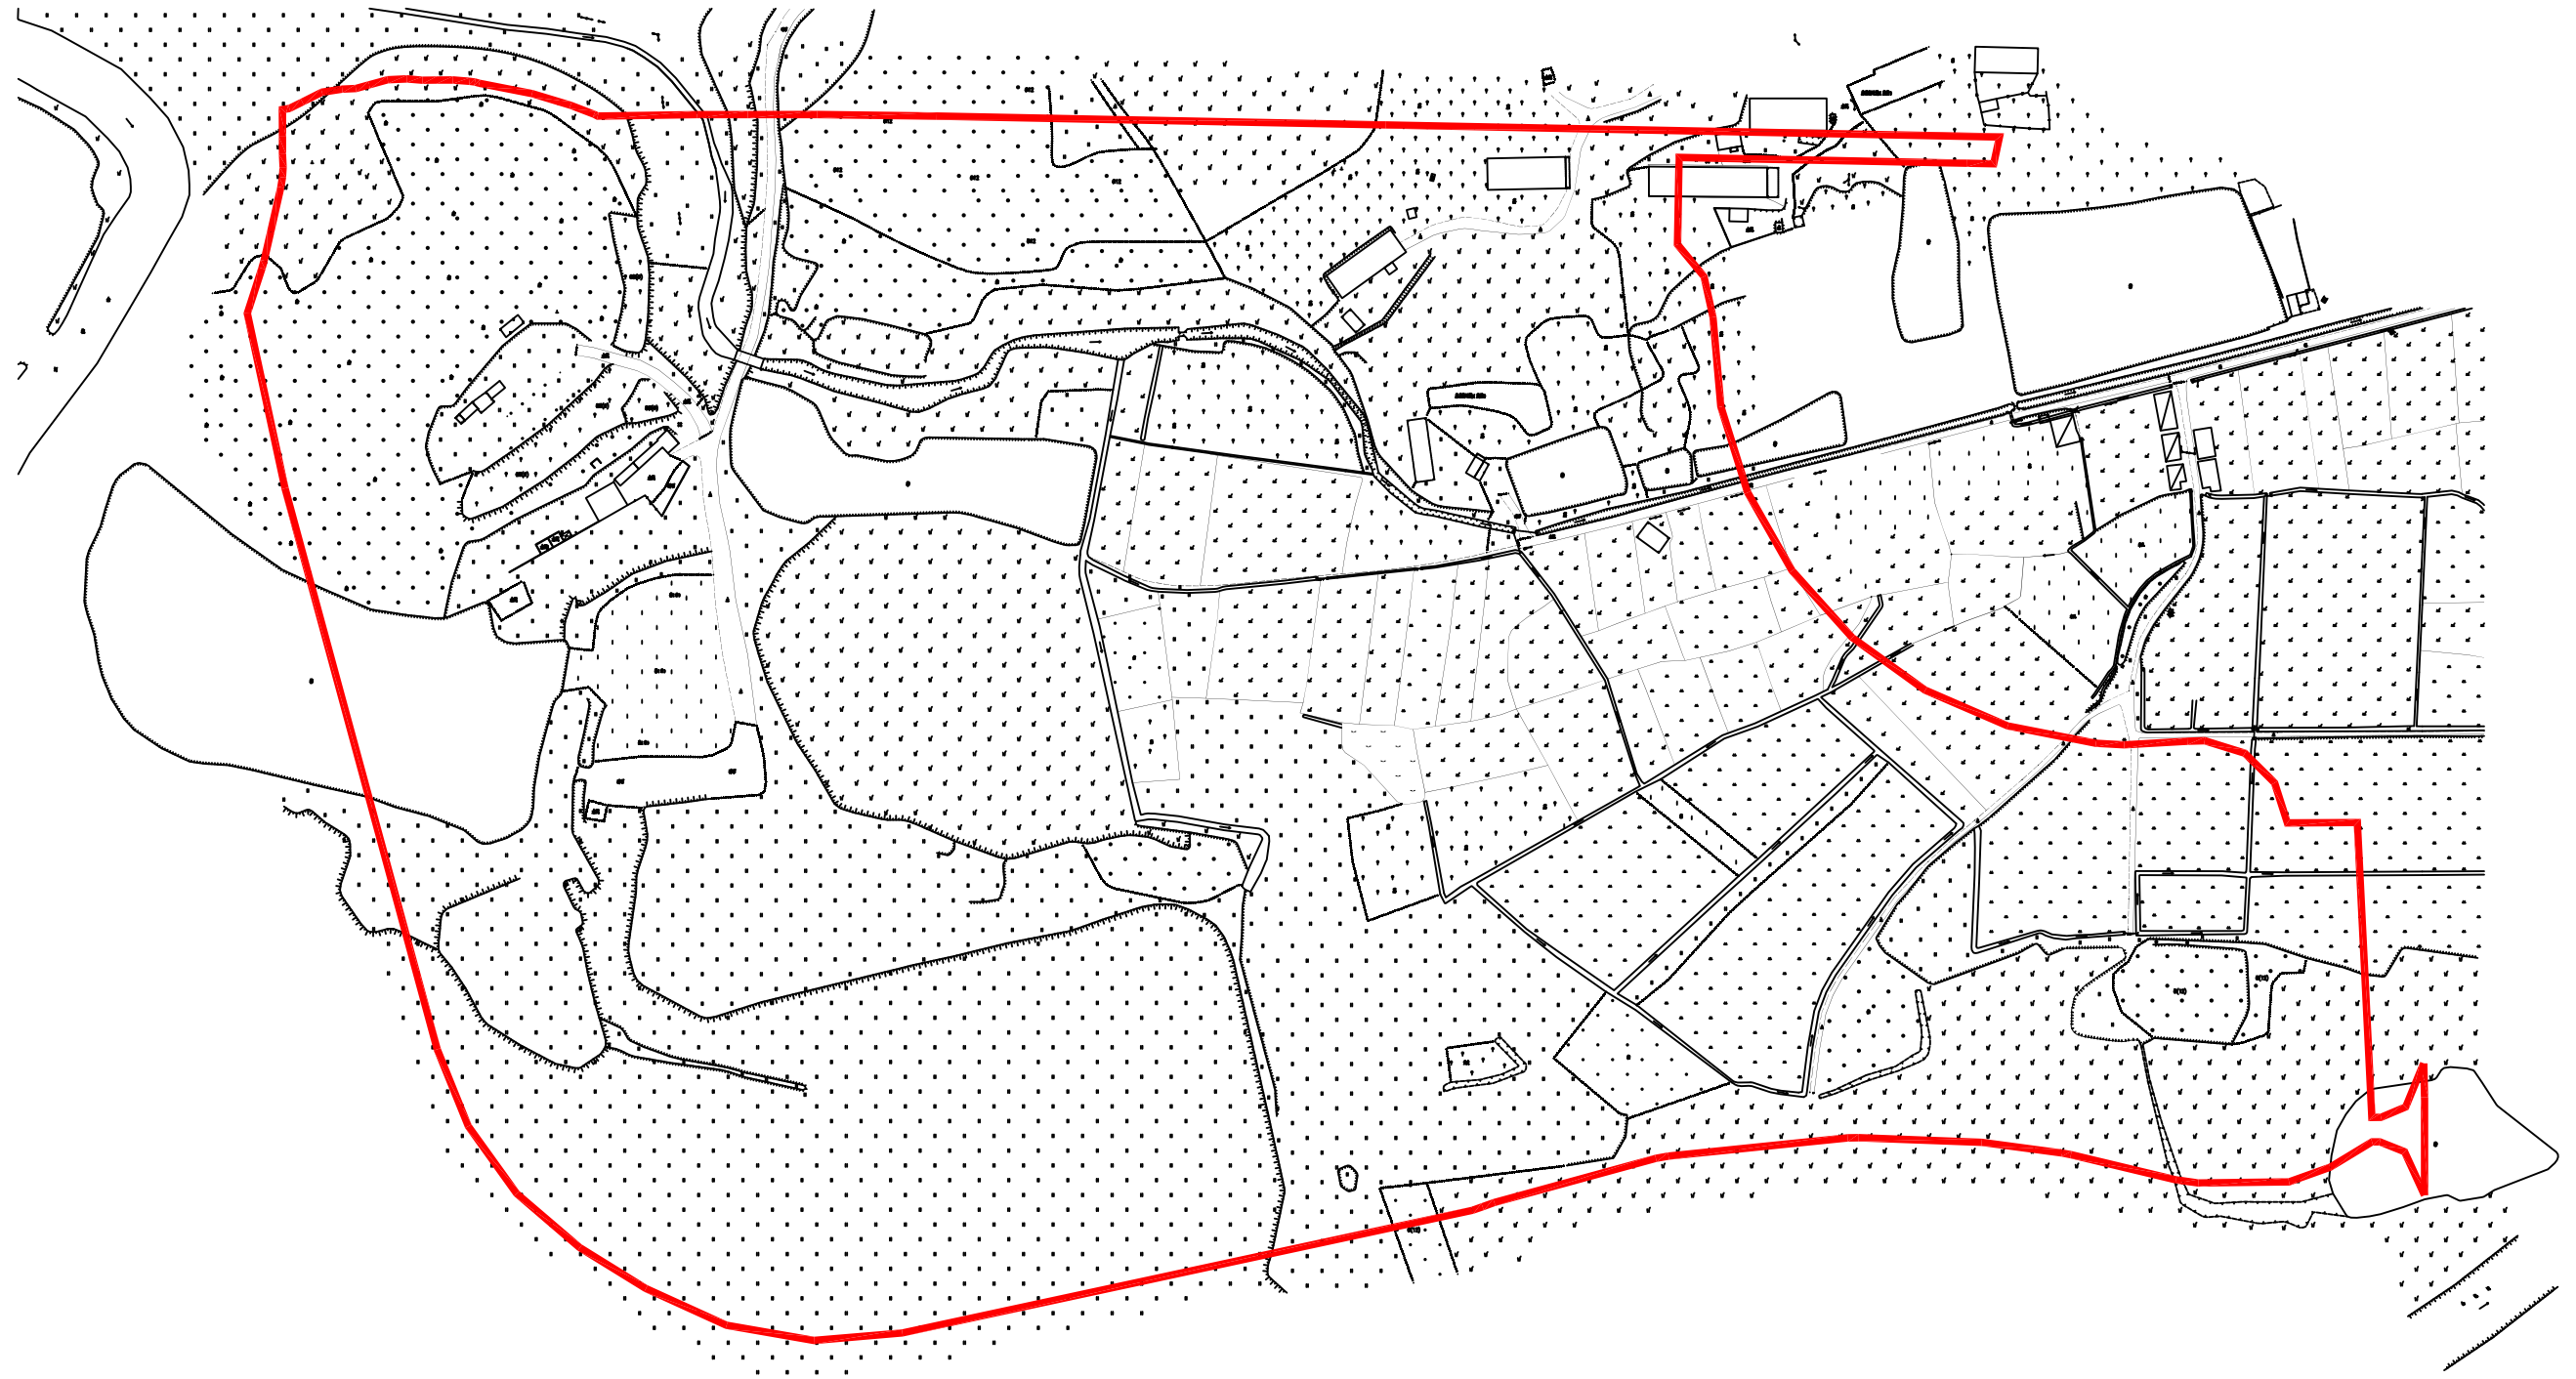

# 中ZG2022019号广州市增城区土地开发储备中心征地示意图

土地坐落:广州市增城区中新镇集丰村、坑贝村

用地面积: 213735.88平方米 合计21.3736公顷

# 中ZG2022020号广州市增城区土地开发储备中心征地示意图

土地坐落:广州市增城区中新镇集丰村

用地面积: 23175.83平方米 合计2.3176公顷

N  
1:1200