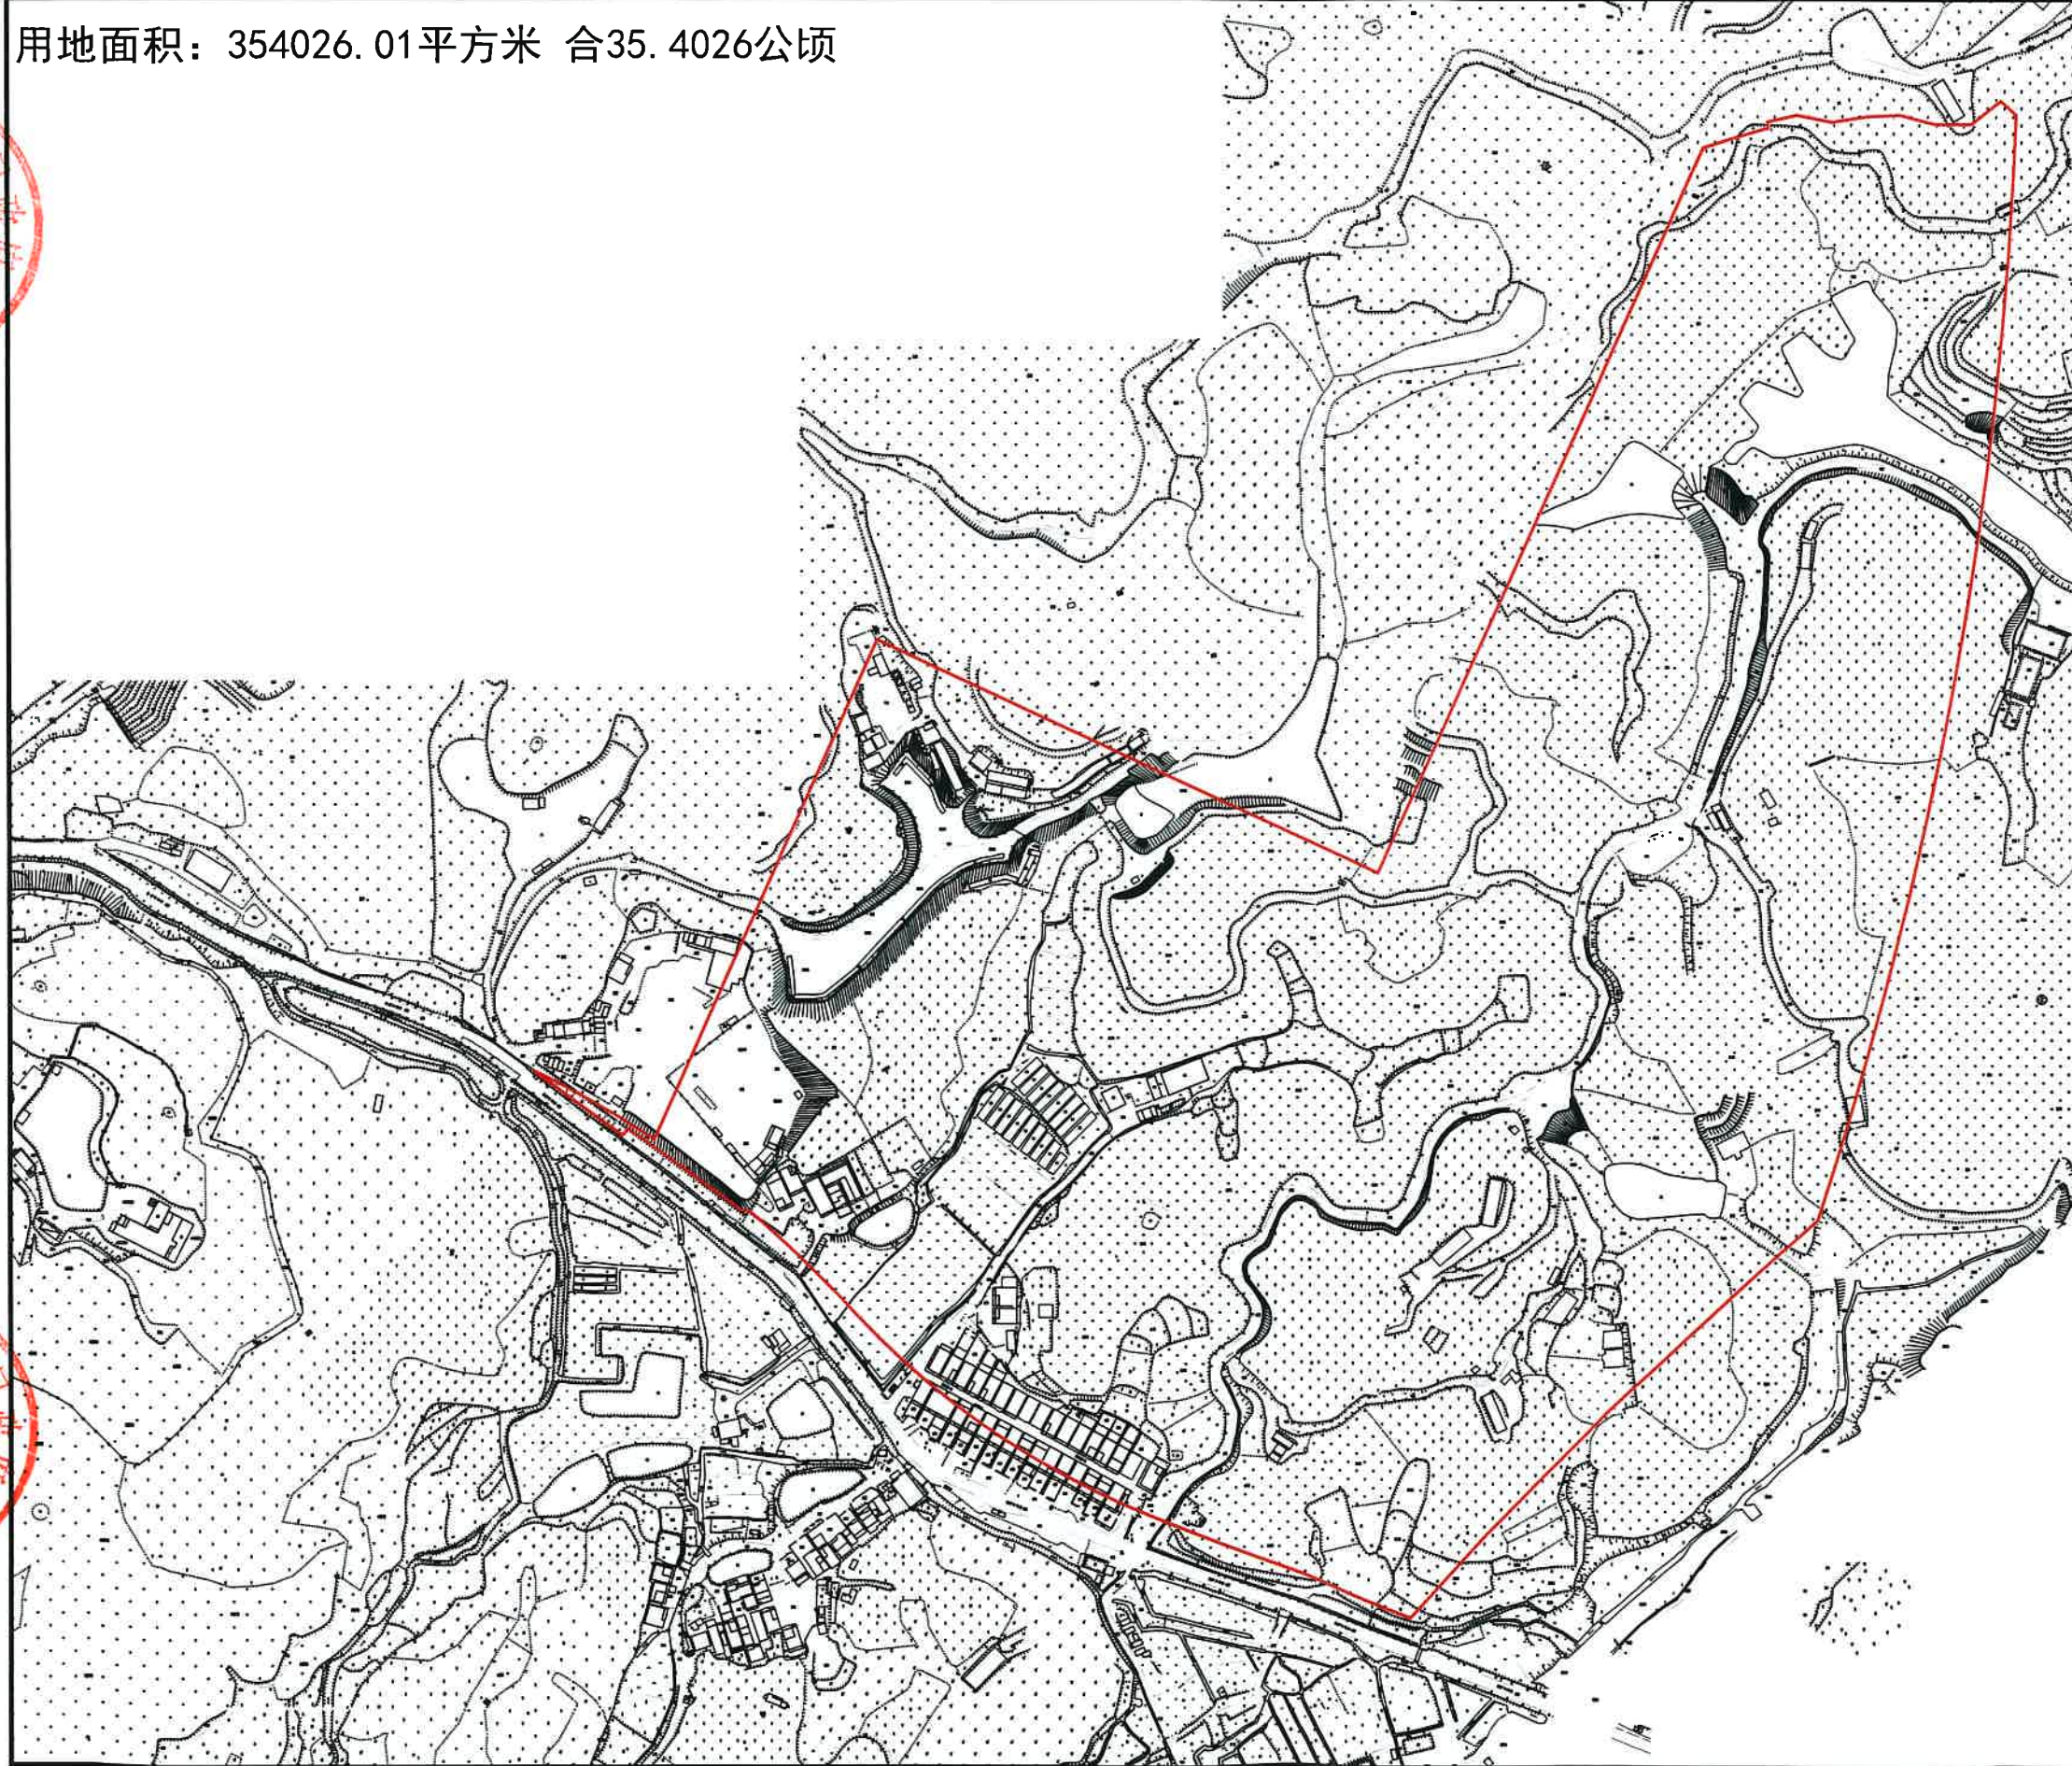

中ZG2023010号广州市增城区土地开发储备中心征地示意图

土地坐落:广州市增城区中新镇联丰村、九和村

用地面积: 354026.01平方米 合35.4026公顷

N
1:4000