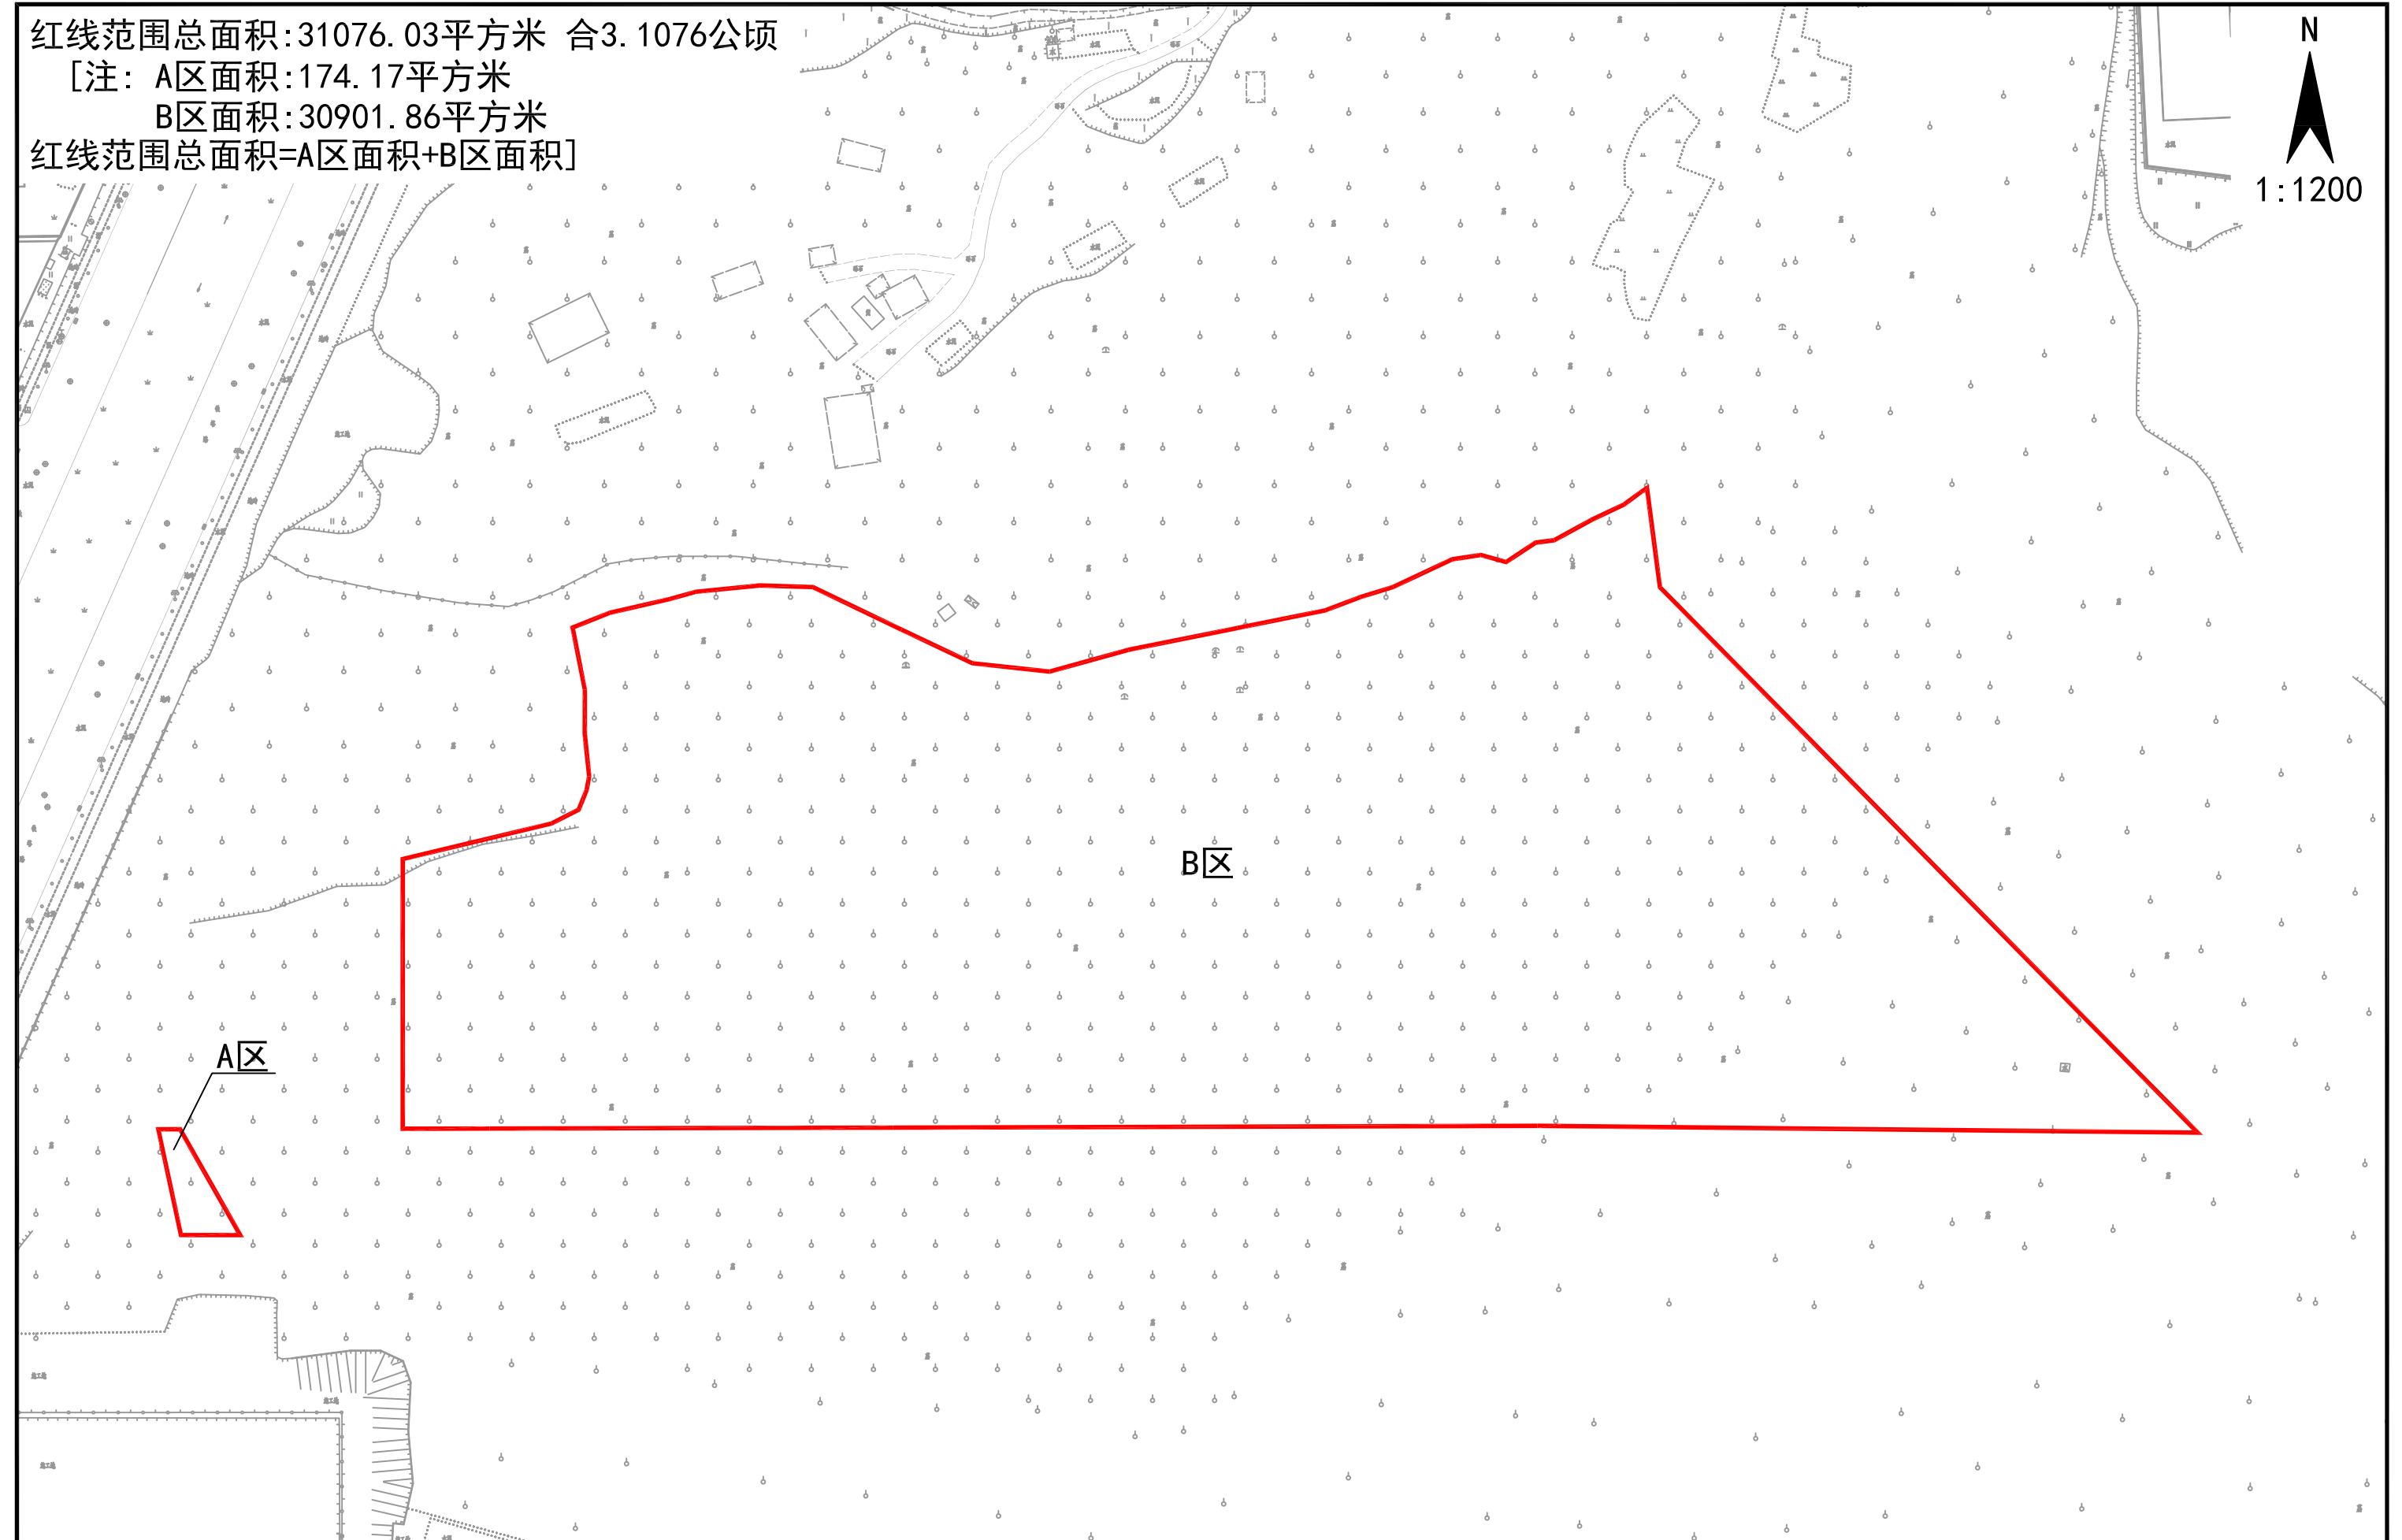

新ZG2021014号广州市增城区土地开发储备中心征地示意图

土地坐落:广州市增城区新塘镇塘边村

红线范围总面积:31076.03平方米 合3.1076公顷

[注: A区面积:174.17平方米

B区面积:30901.86平方米

红线范围总面积=A区面积+B区面积]

N
1:1200

新ZG2021015号广州市增城区土地开发储备中心征地示意图

土地坐落: 广州市增城区新塘镇塘边村

用地面积: 3107.60平方米 合0.3108公顷

N
1:500