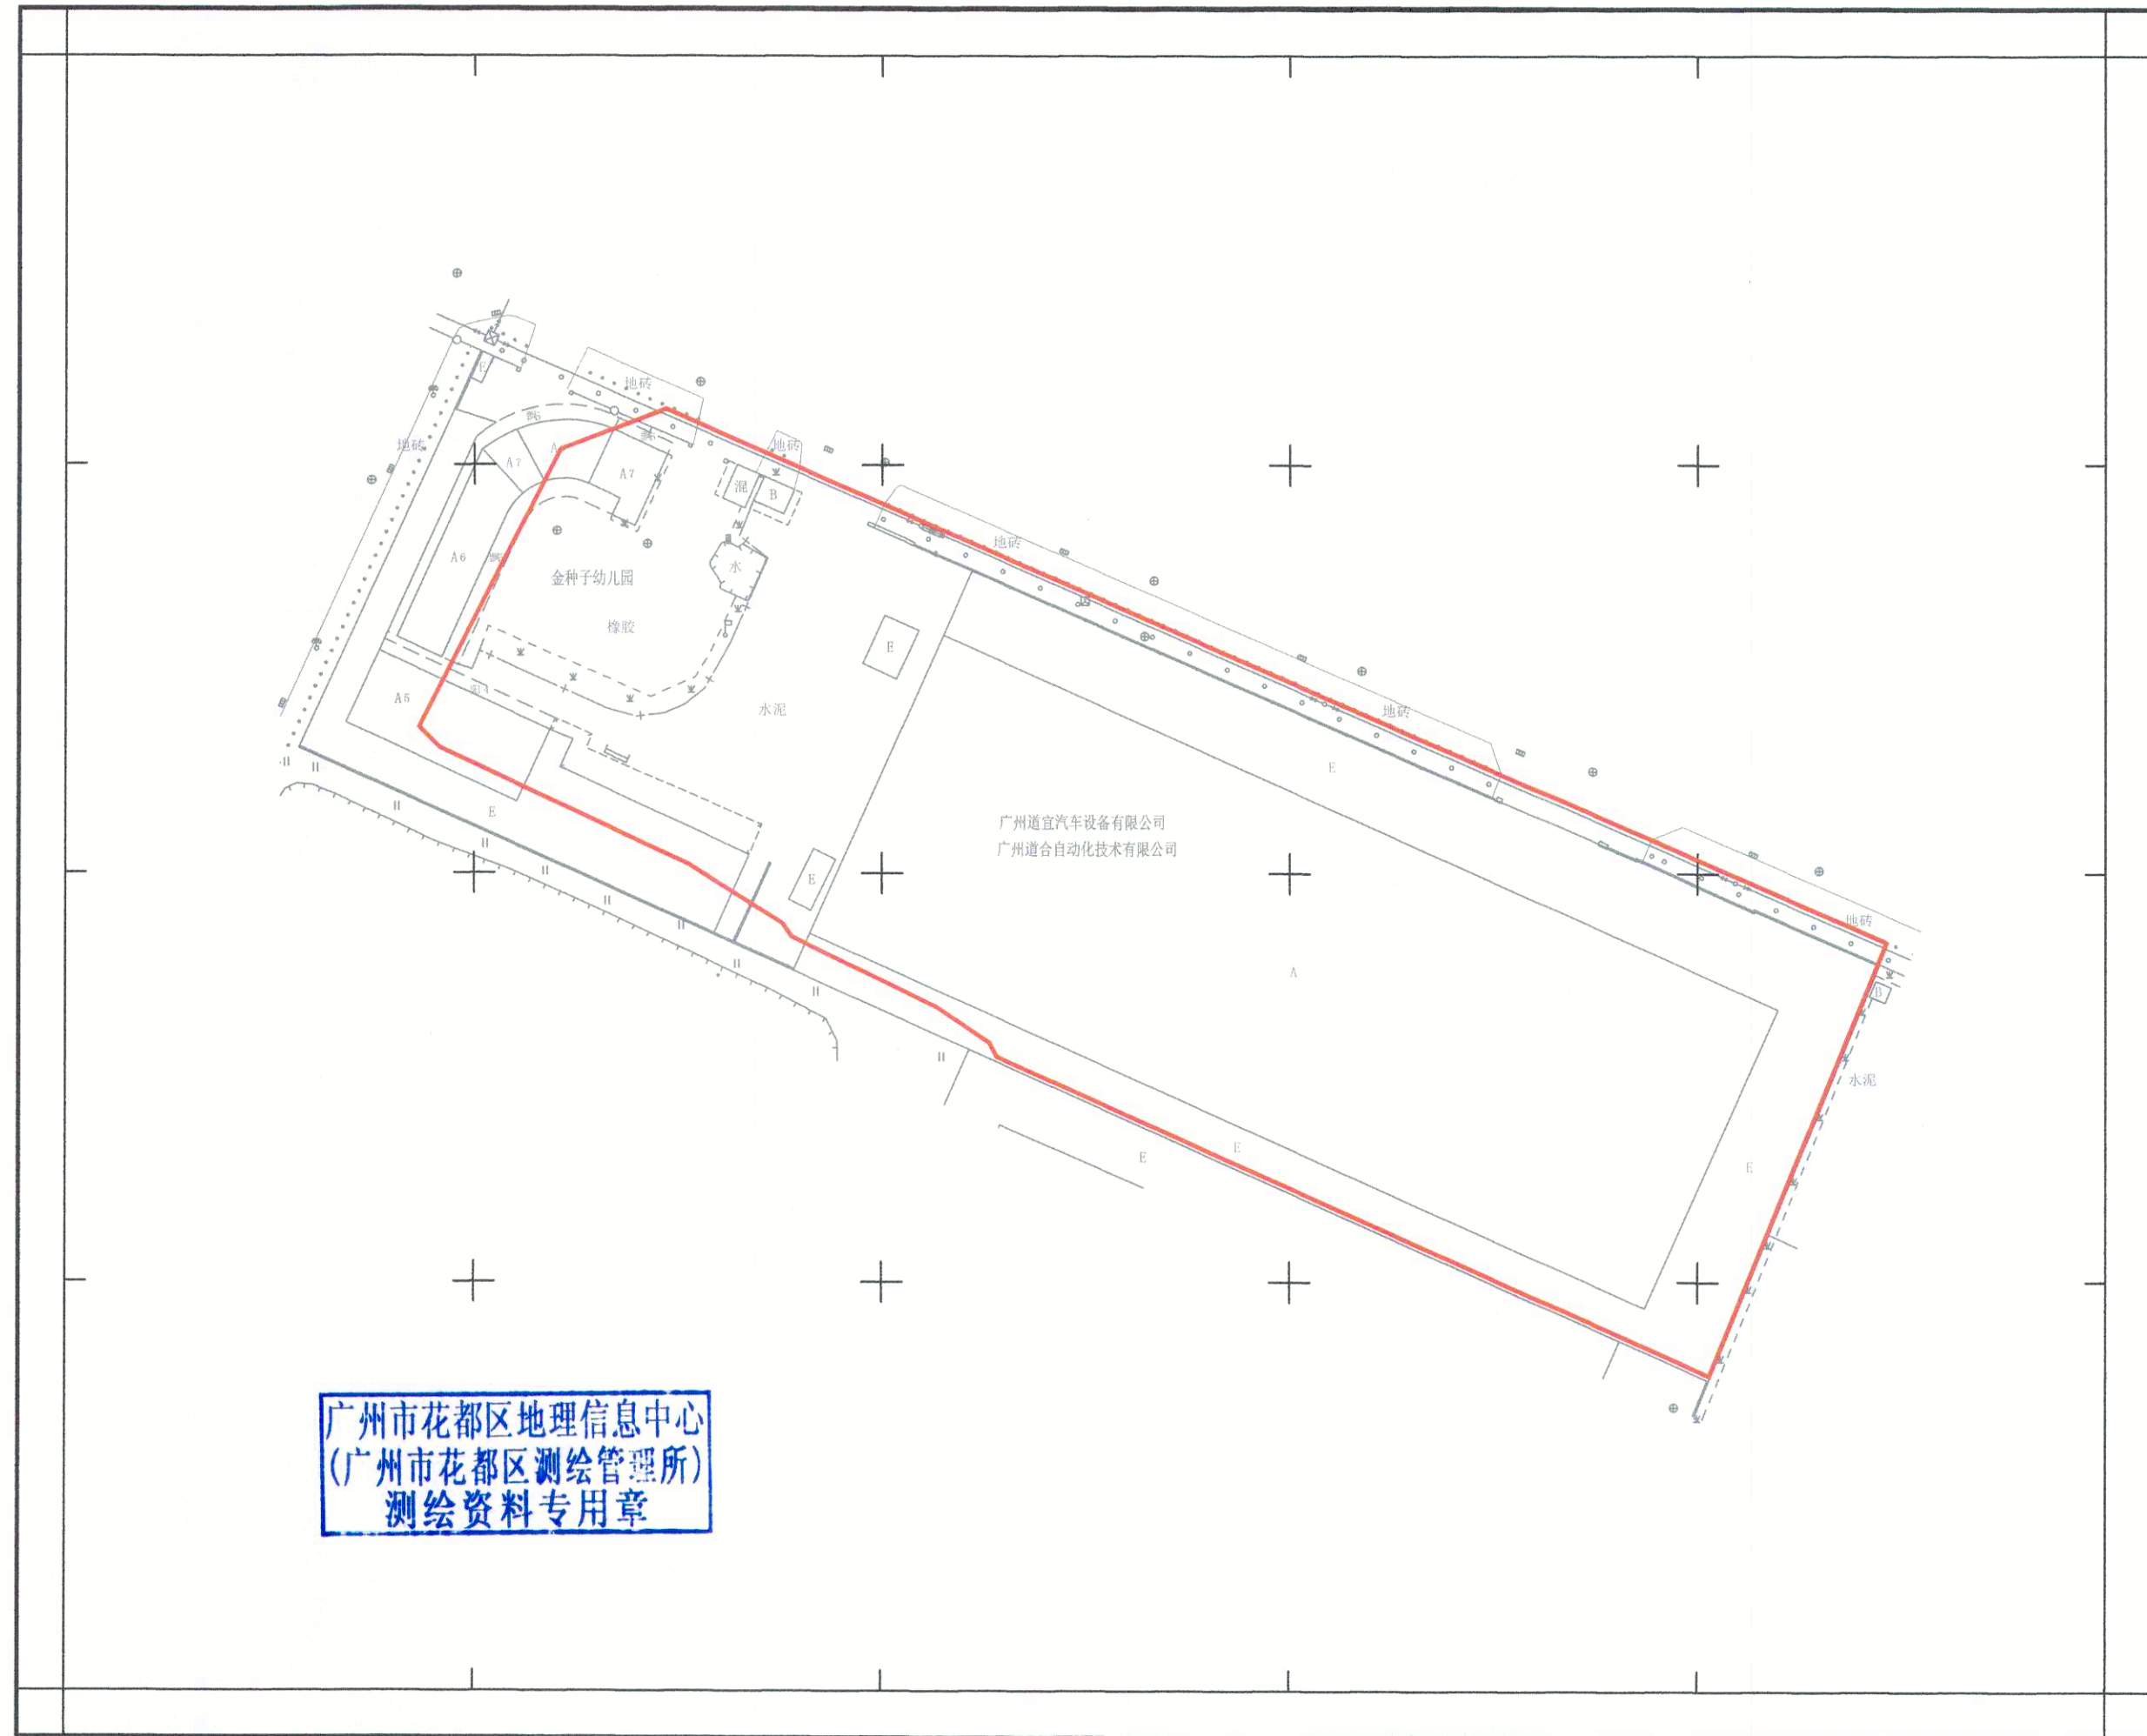

花都区广州市强达汽车零部件制造有限公司旧厂房“工改工”类微改造项目征地预告附图

广州市花都区地理信息中心  
(广州市花都区测绘管理所)  
测绘资料专用章