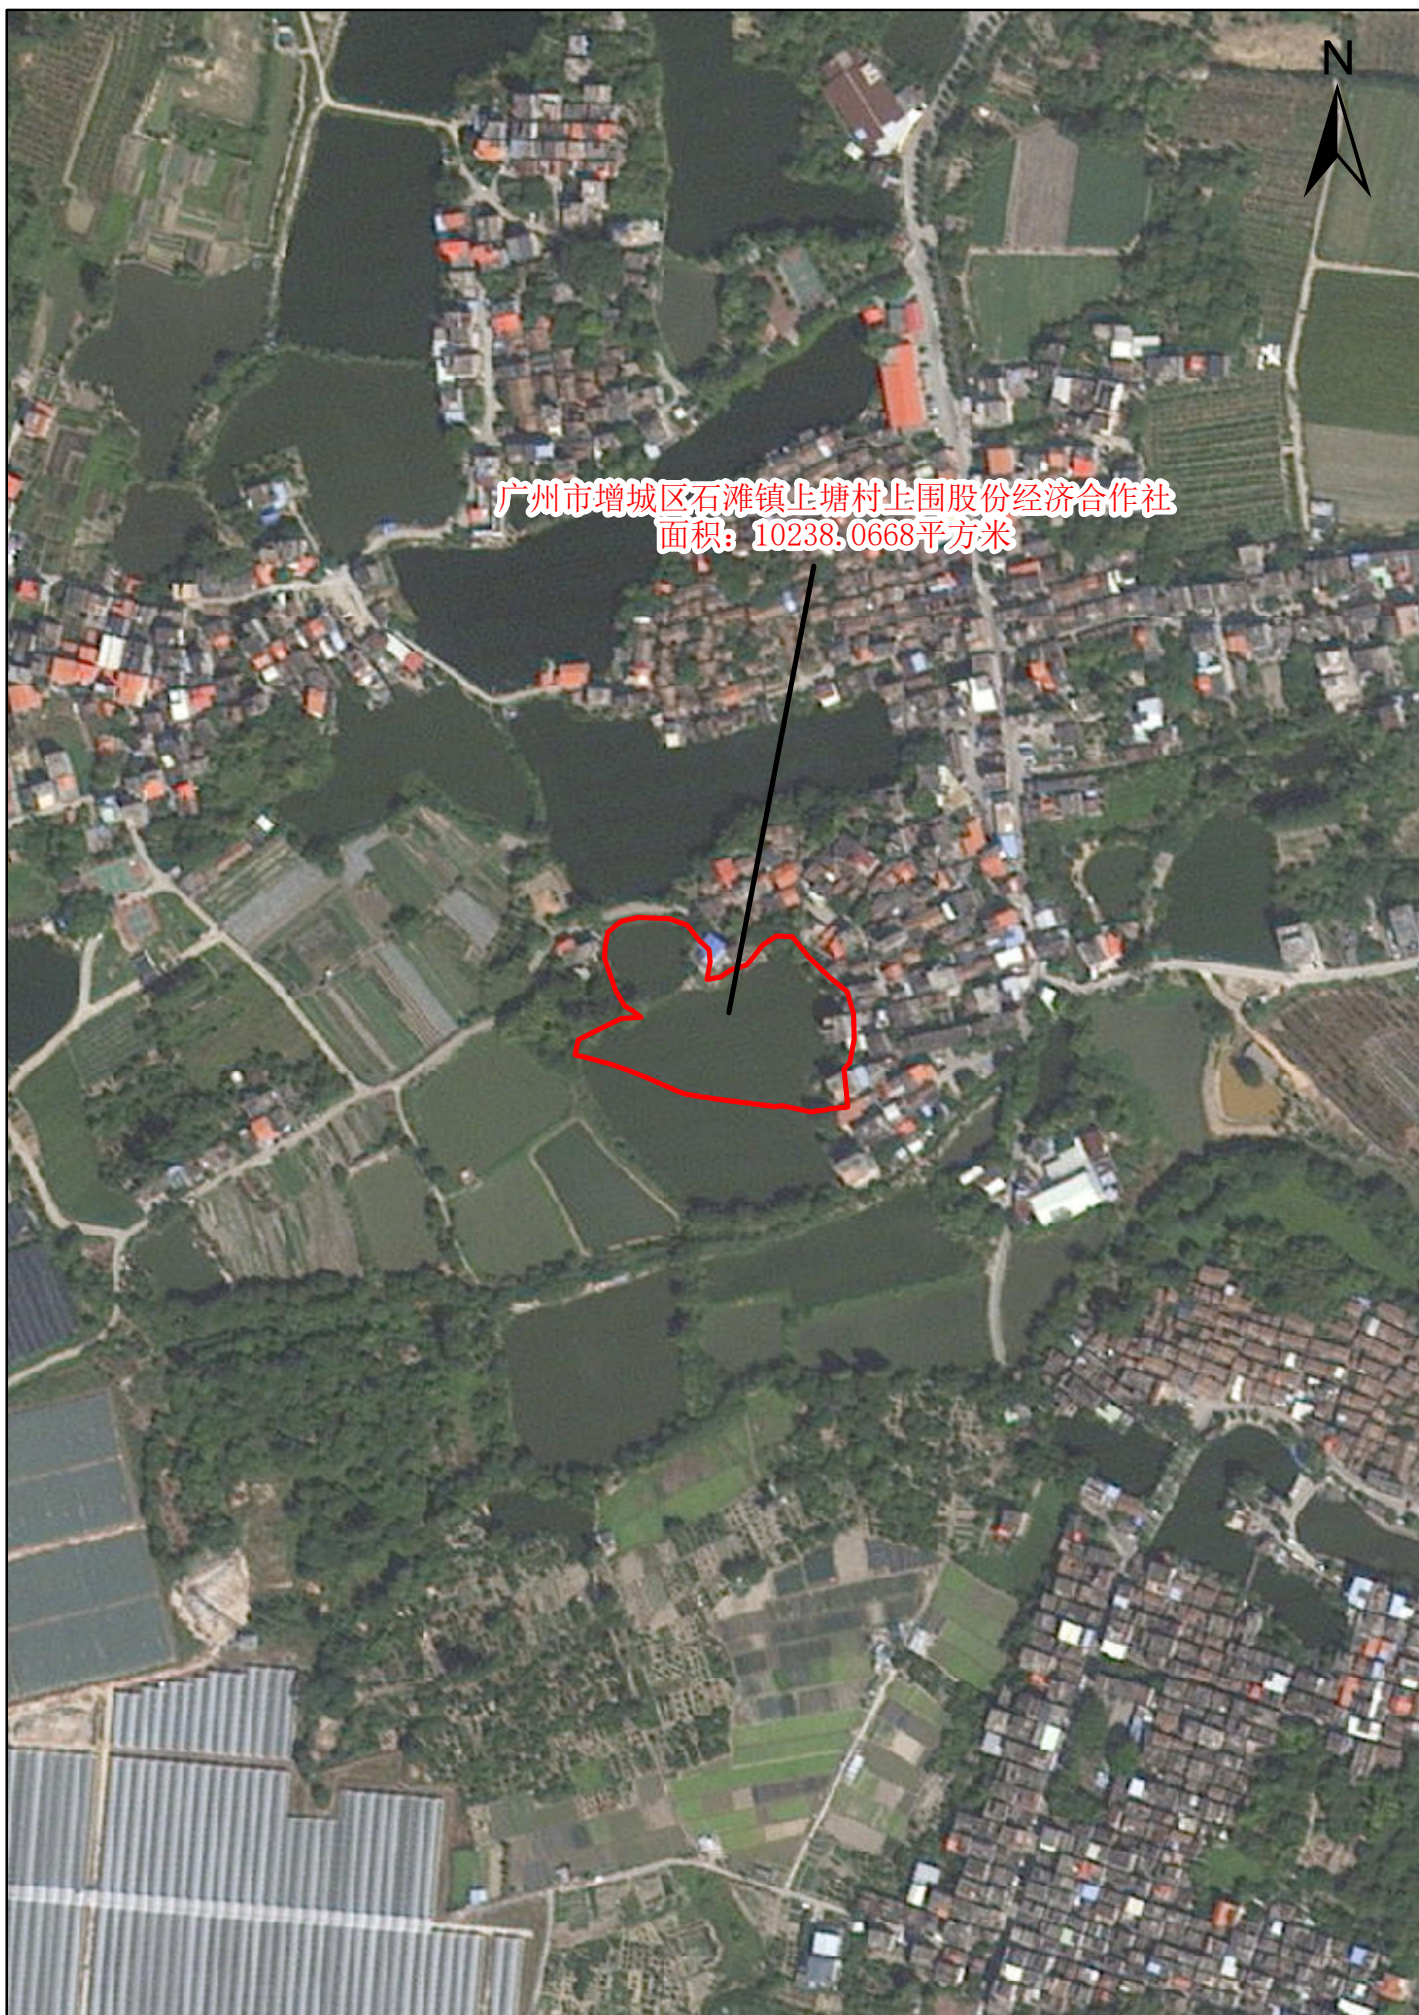

公告图

440118102242JA00009

广州市增城区石滩镇上塘村上围股份经济合作社
面积：10238.0668平方米