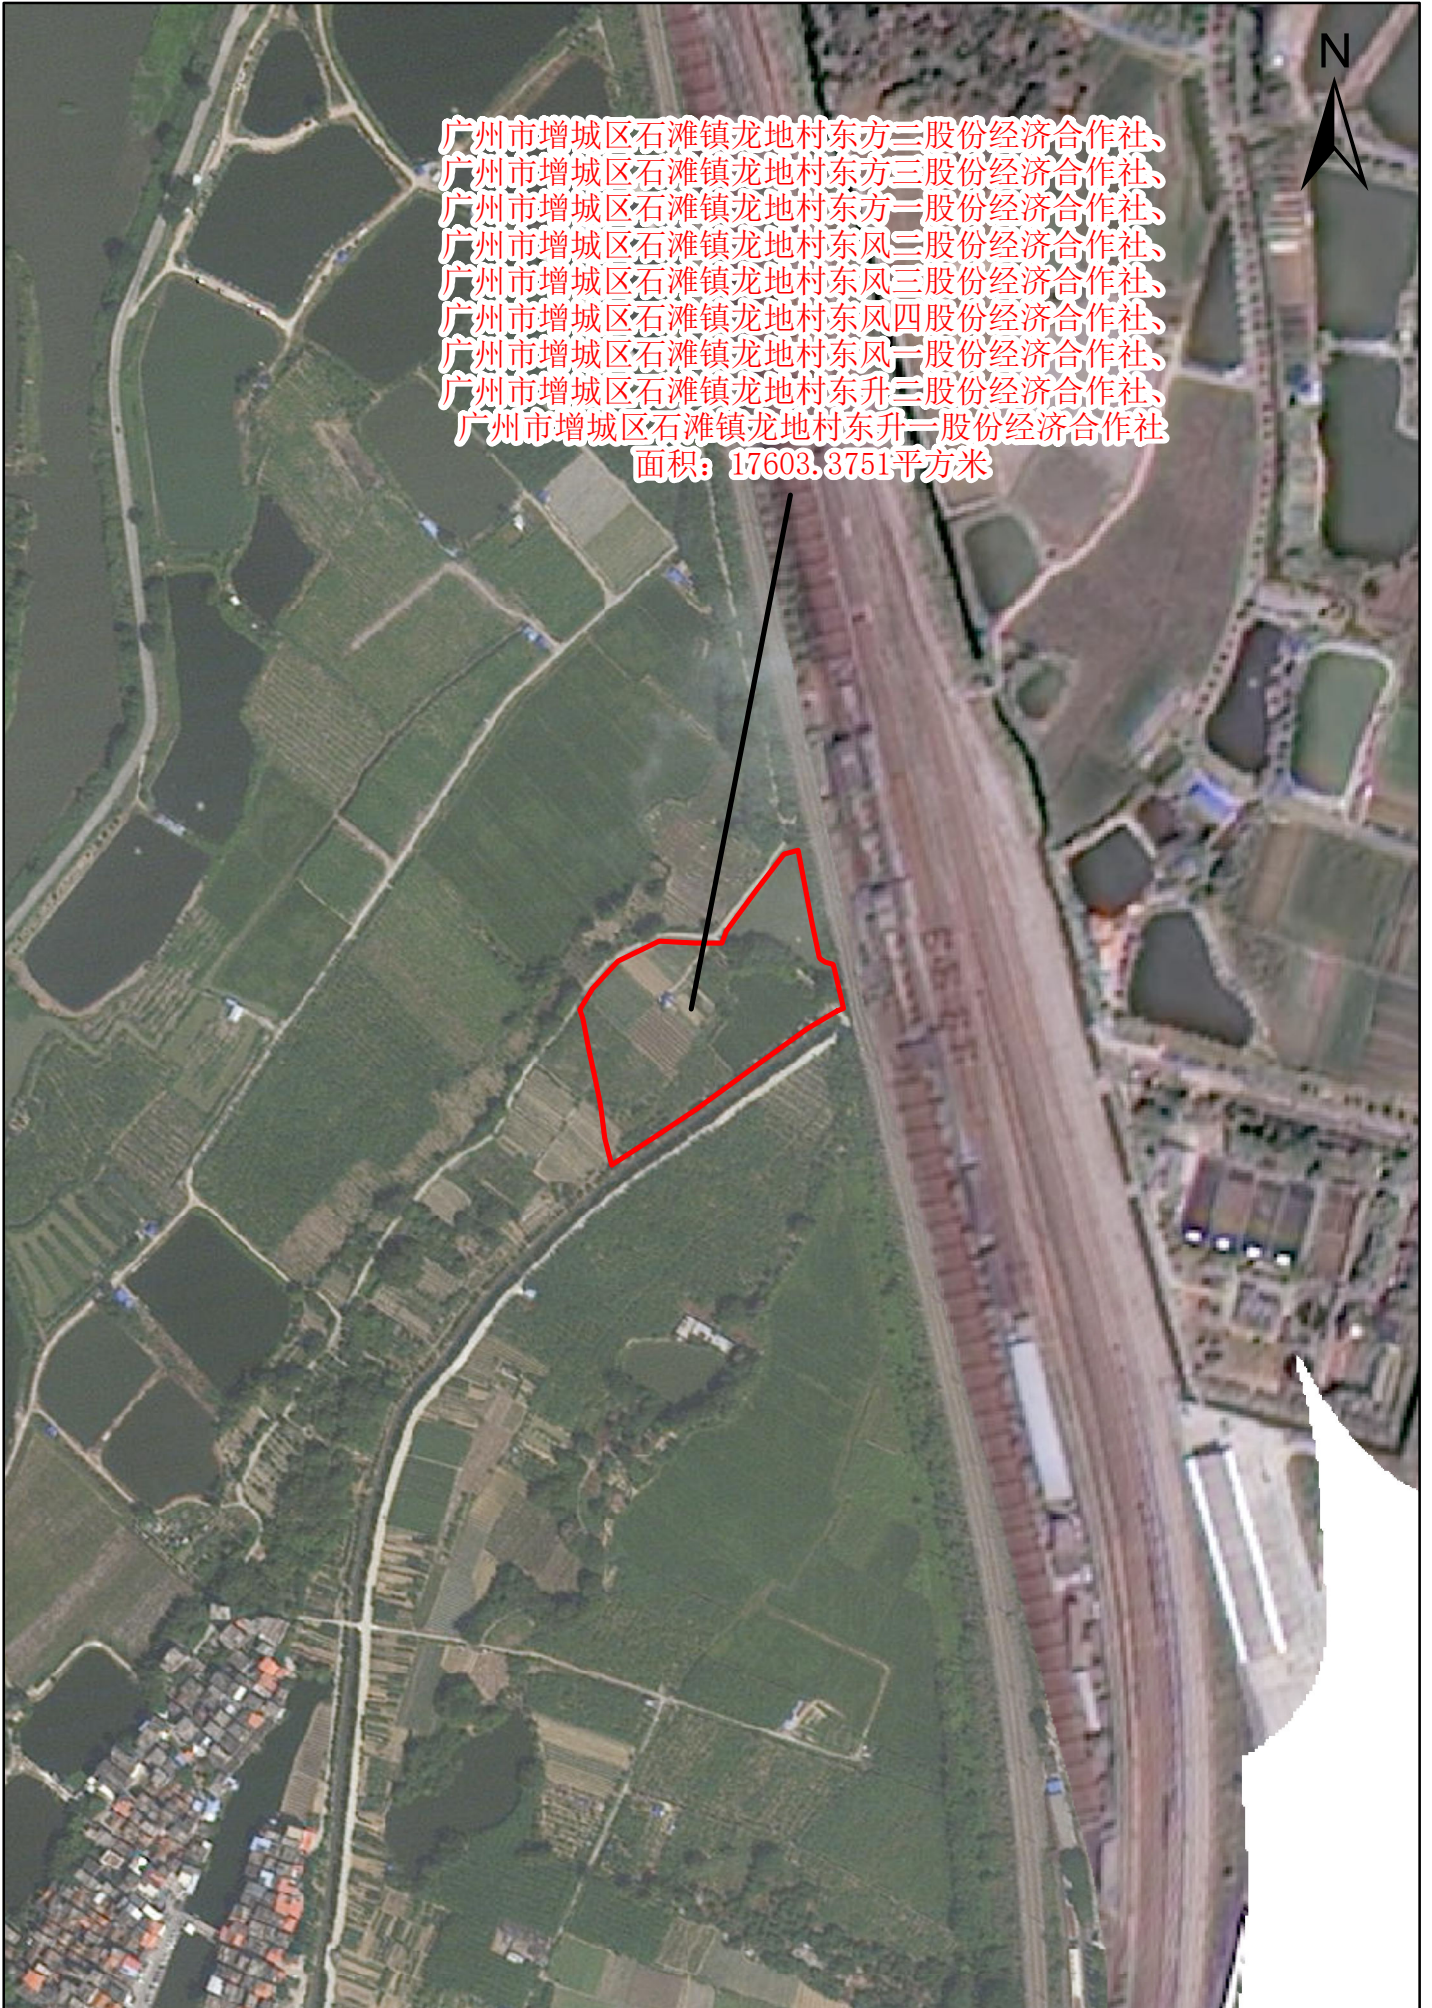

公告图

440118102245JA00016

广州市增城区石滩镇龙地村东方三股份经济合作社、
广州市增城区石滩镇龙地村东方三股份经济合作社、
广州市增城区石滩镇龙地村东方一股份经济合作社、
广州市增城区石滩镇龙地村东风三股份经济合作社、
广州市增城区石滩镇龙地村东风三股份经济合作社、
广州市增城区石滩镇龙地村东风四股份经济合作社、
广州市增城区石滩镇龙地村东风一股份经济合作社、
广州市增城区石滩镇龙地村东升三股份经济合作社、
广州市增城区石滩镇龙地村东升一股份经济合作社
面积：17603.3751平方米