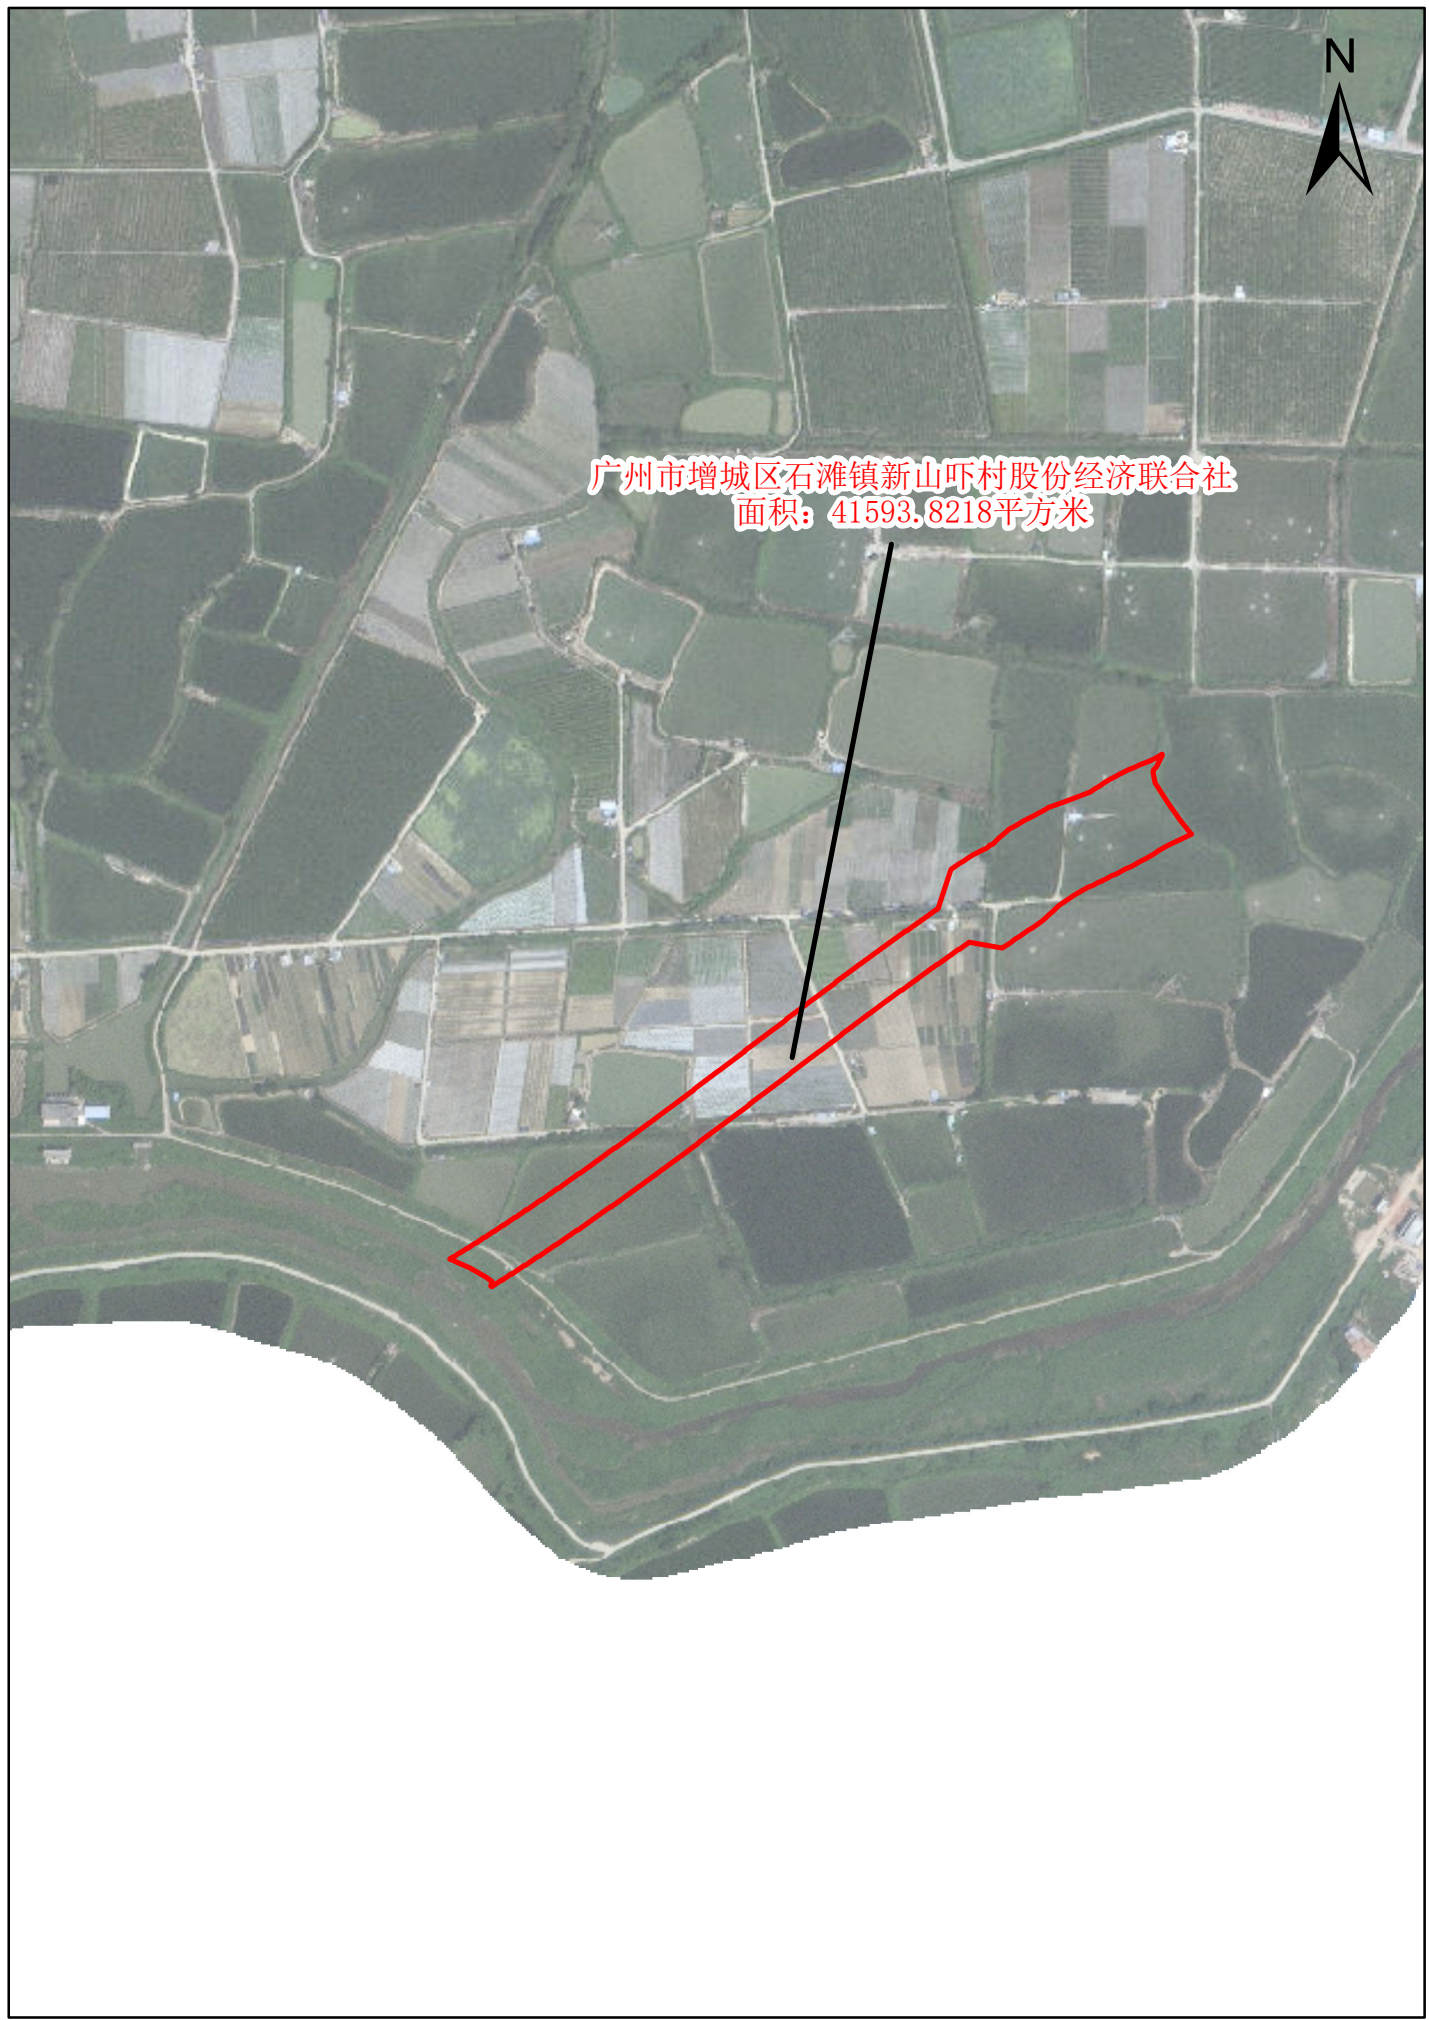

公告图

440118102227JA00002

广州市增城区石滩镇新山吓村股份经济联合社
面积：41593.8218平方米