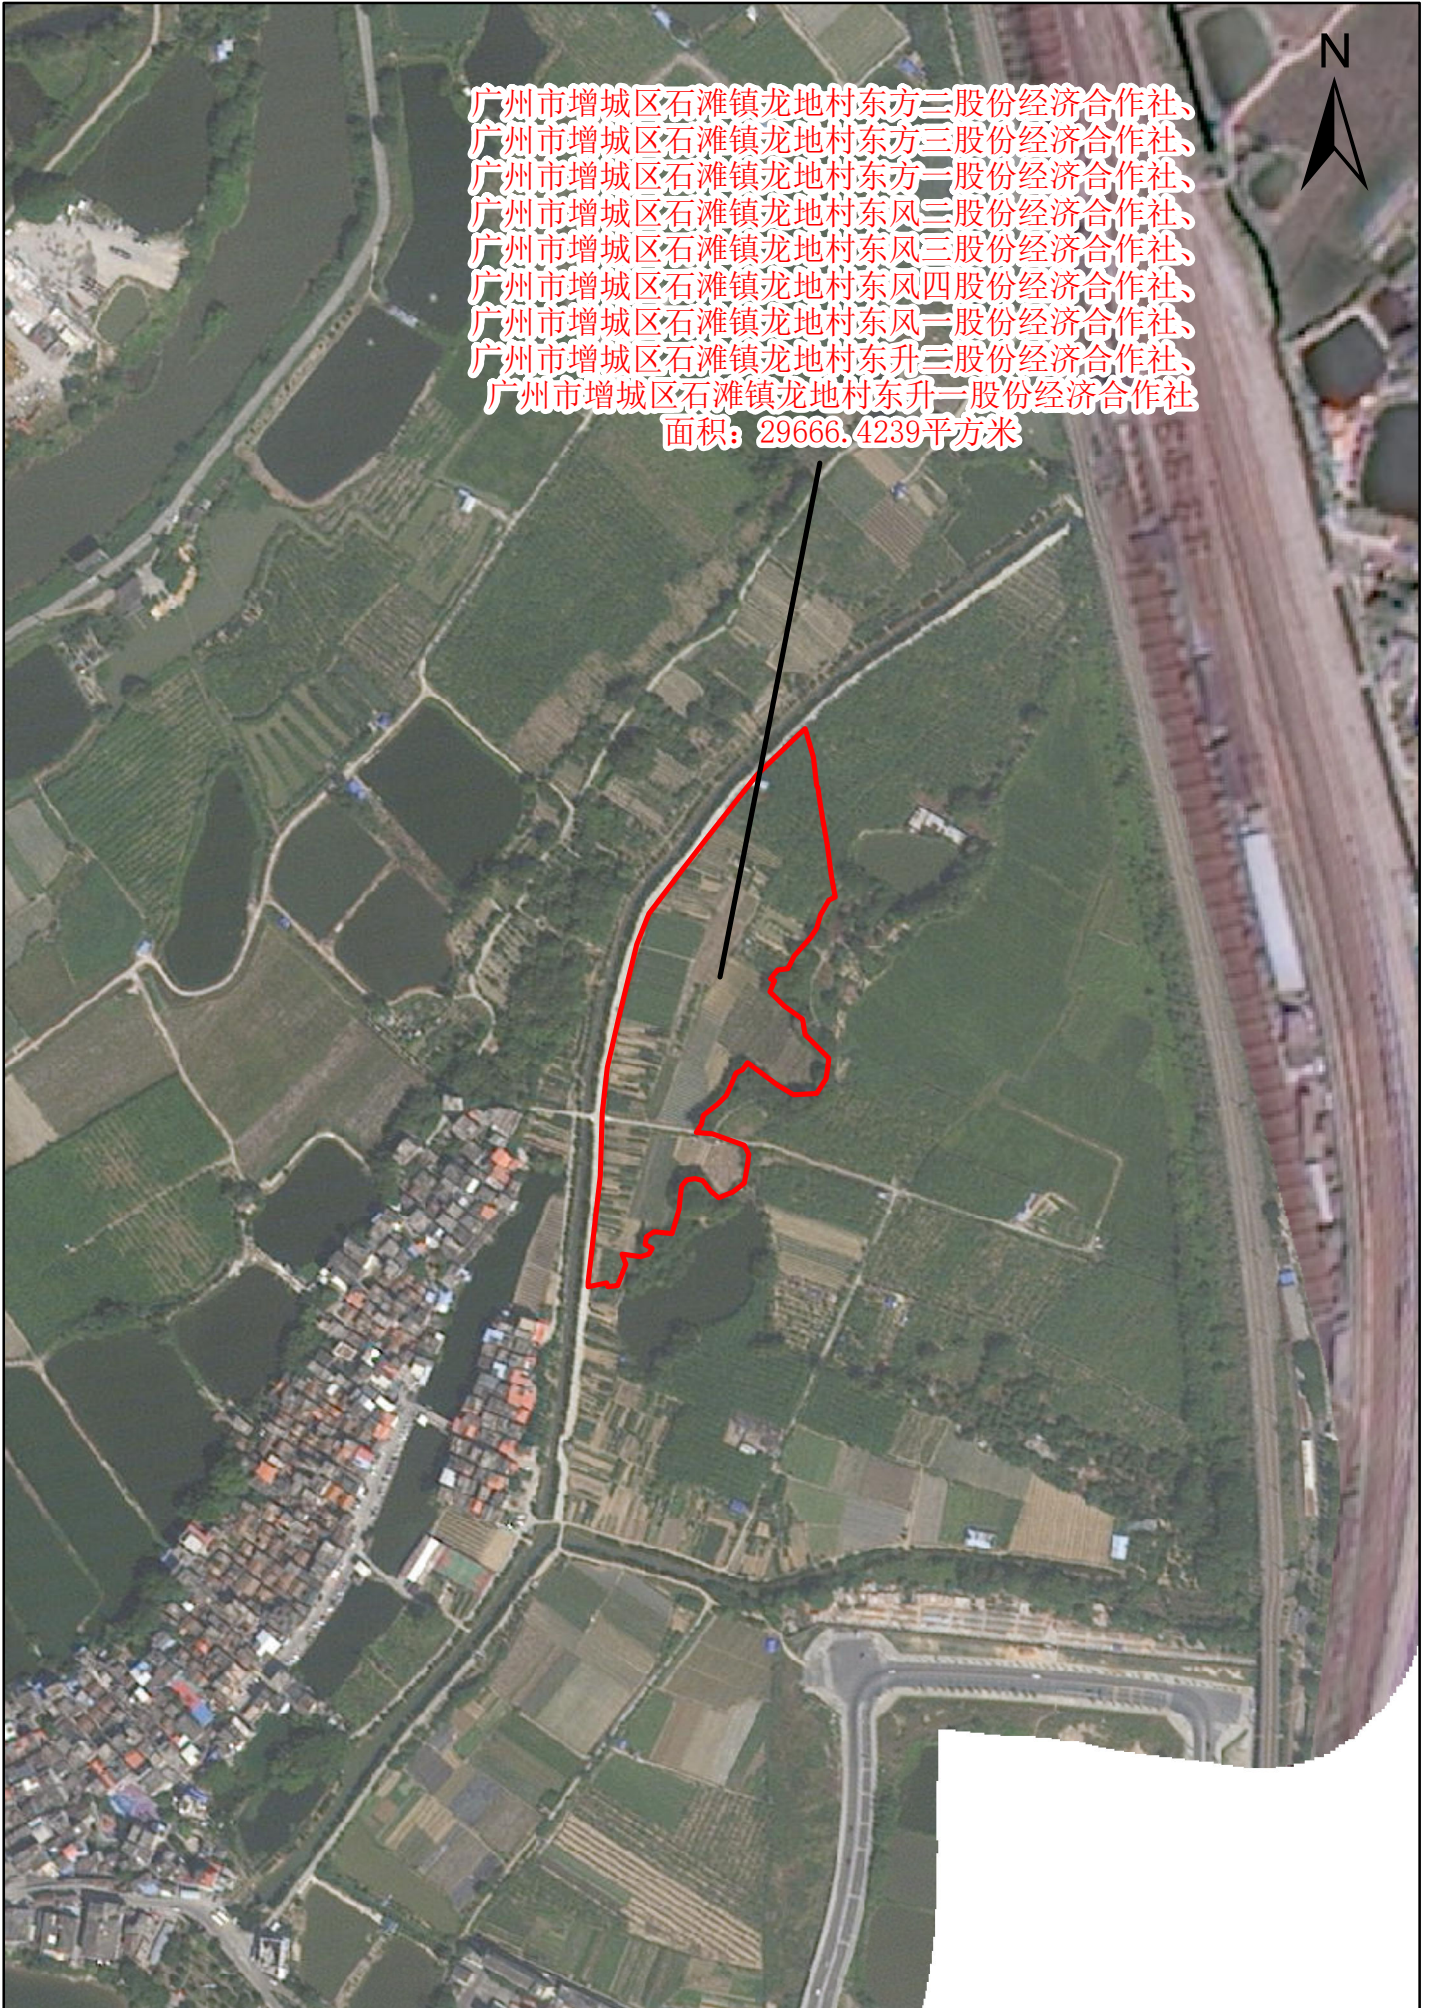

公告图

440118102245JA00012

广州市增城区石滩镇龙地村东方三股份经济合作社、
广州市增城区石滩镇龙地村东方三股份经济合作社、
广州市增城区石滩镇龙地村东方一股份经济合作社、
广州市增城区石滩镇龙地村东风三股份经济合作社、
广州市增城区石滩镇龙地村东风三股份经济合作社、
广州市增城区石滩镇龙地村东风四股份经济合作社、
广州市增城区石滩镇龙地村东风一股份经济合作社、
广州市增城区石滩镇龙地村东升三股份经济合作社、
广州市增城区石滩镇龙地村东升一股份经济合作社
面积：29666.4239平方米