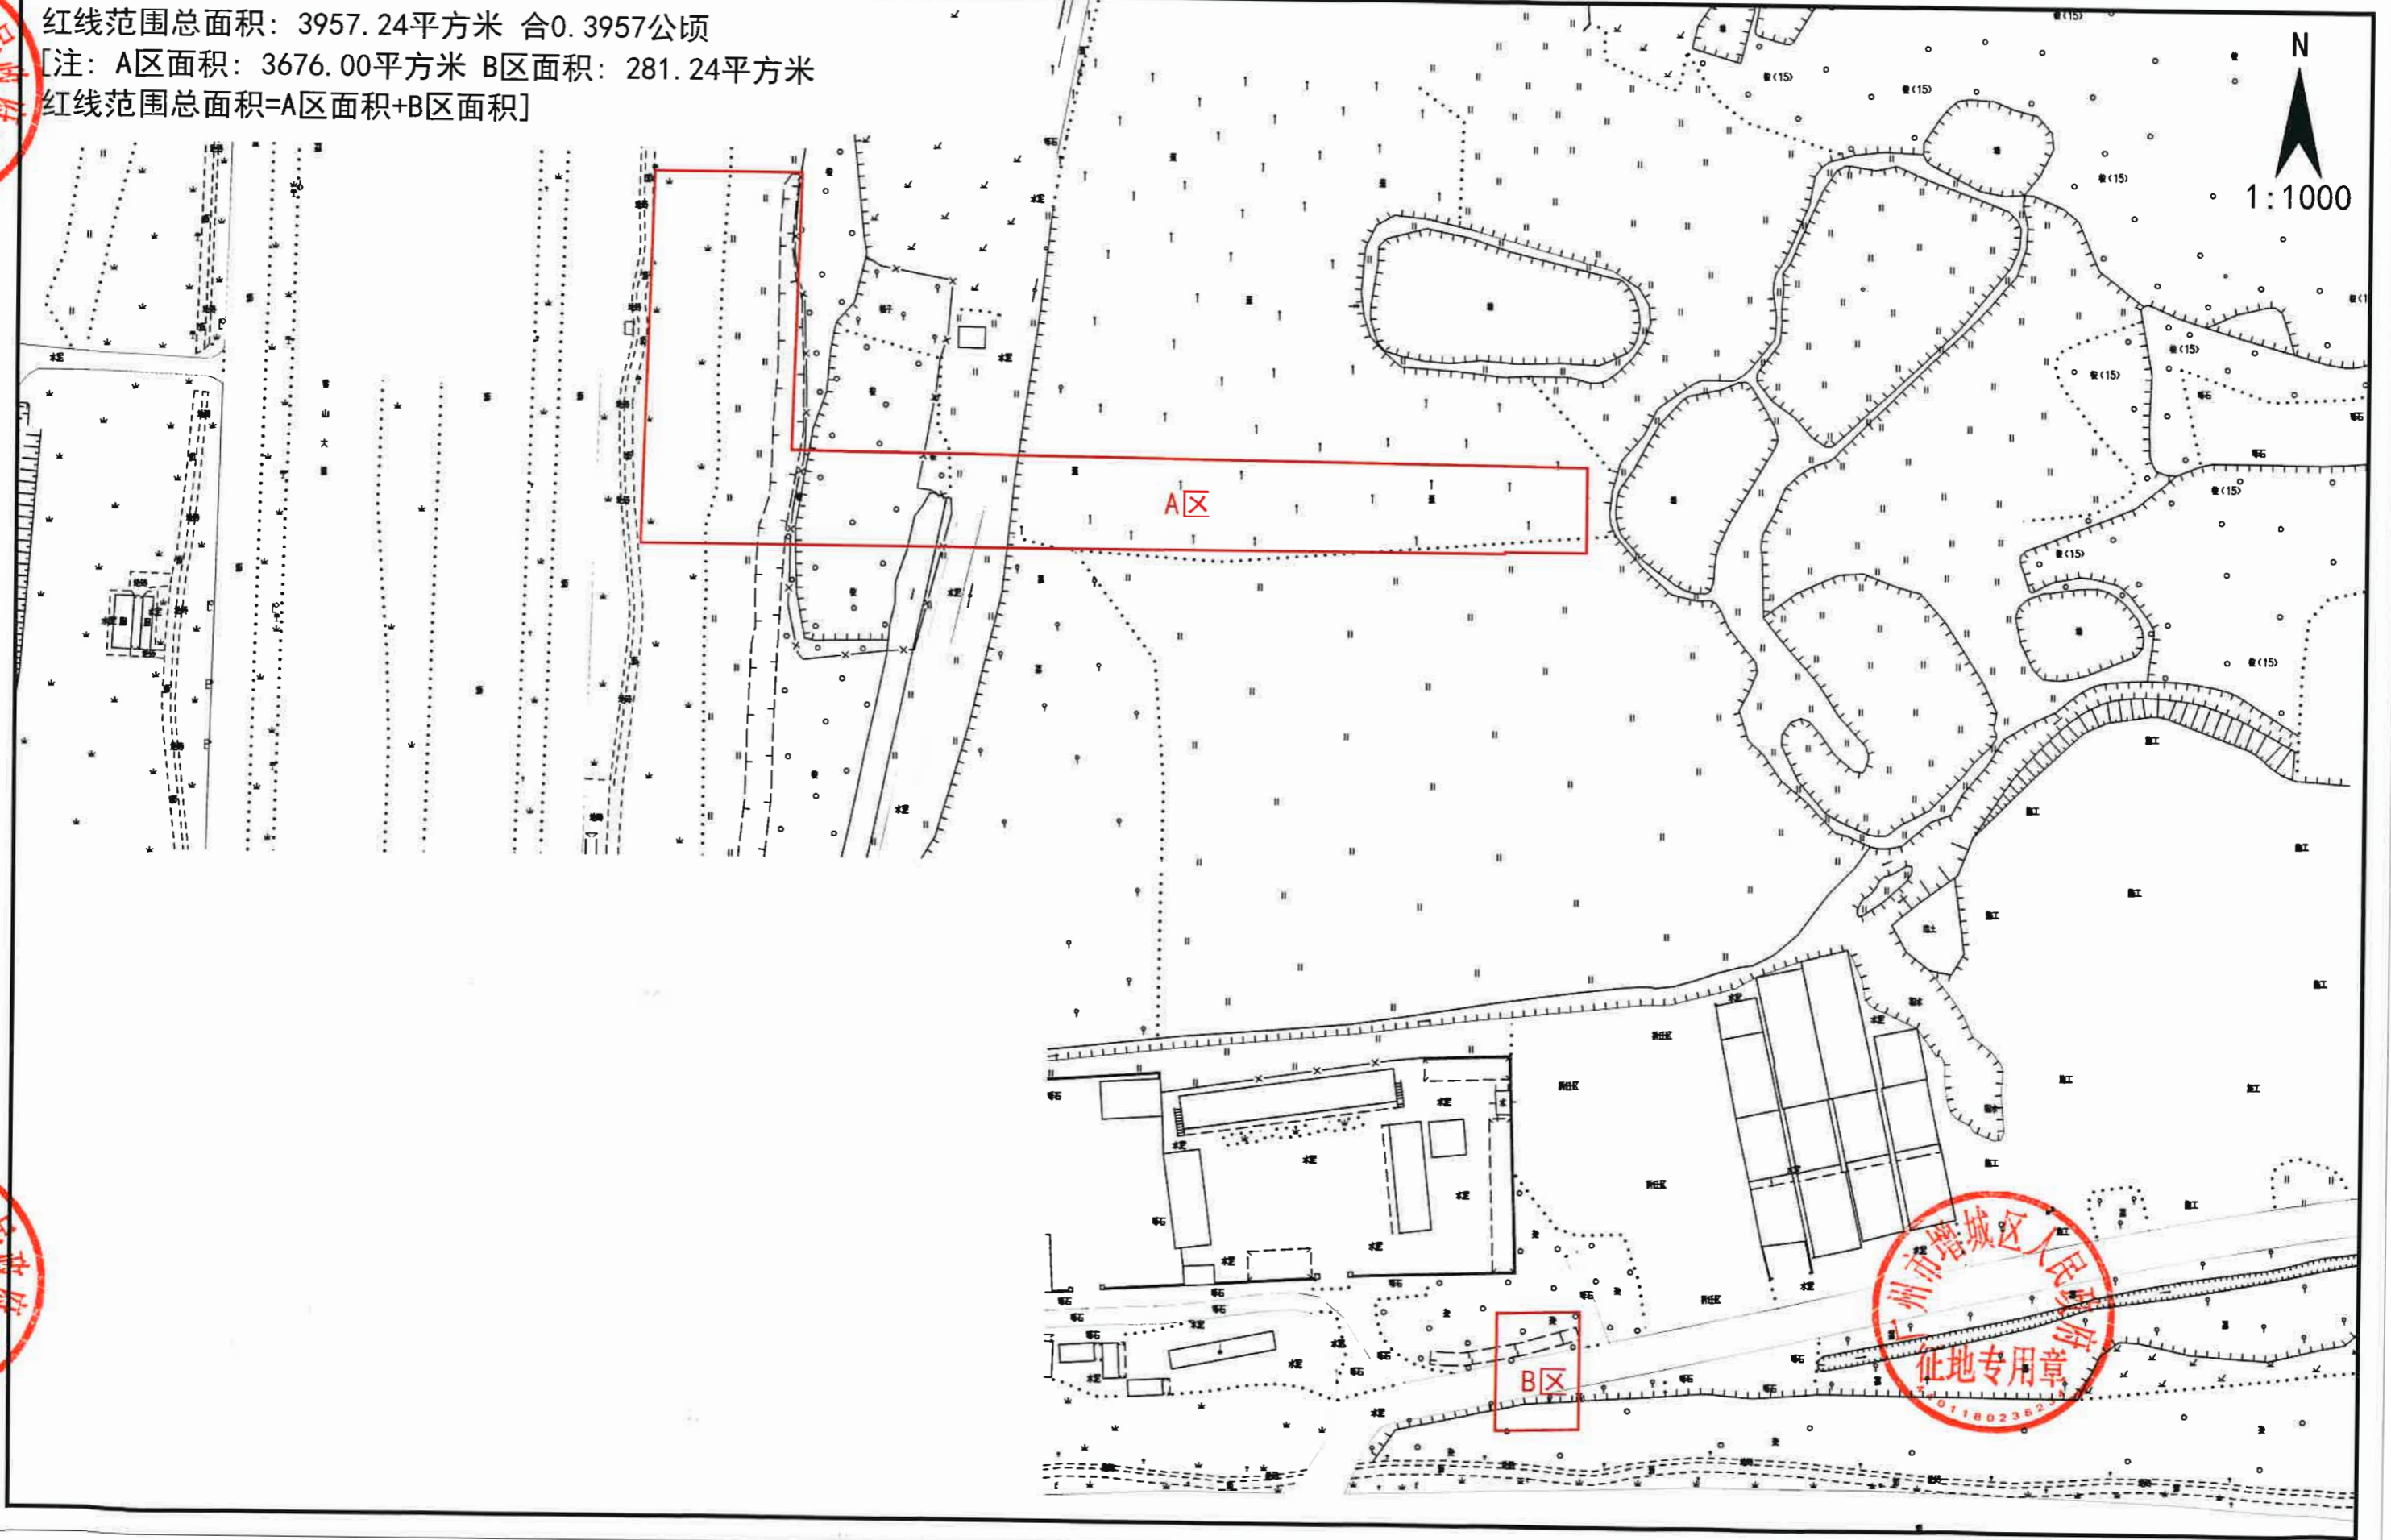

宁西ZG2023078号广州市增城区土地开发储备中心征地示意图

土地坐落:广州市增城区宁西街九如村

红线范围总面积: 3957.24平方米 合0.3957公顷
[注: A区面积: 3676.00平方米 B区面积: 281.24平方米
红线范围总面积=A区面积+B区面积]

N
1:1000