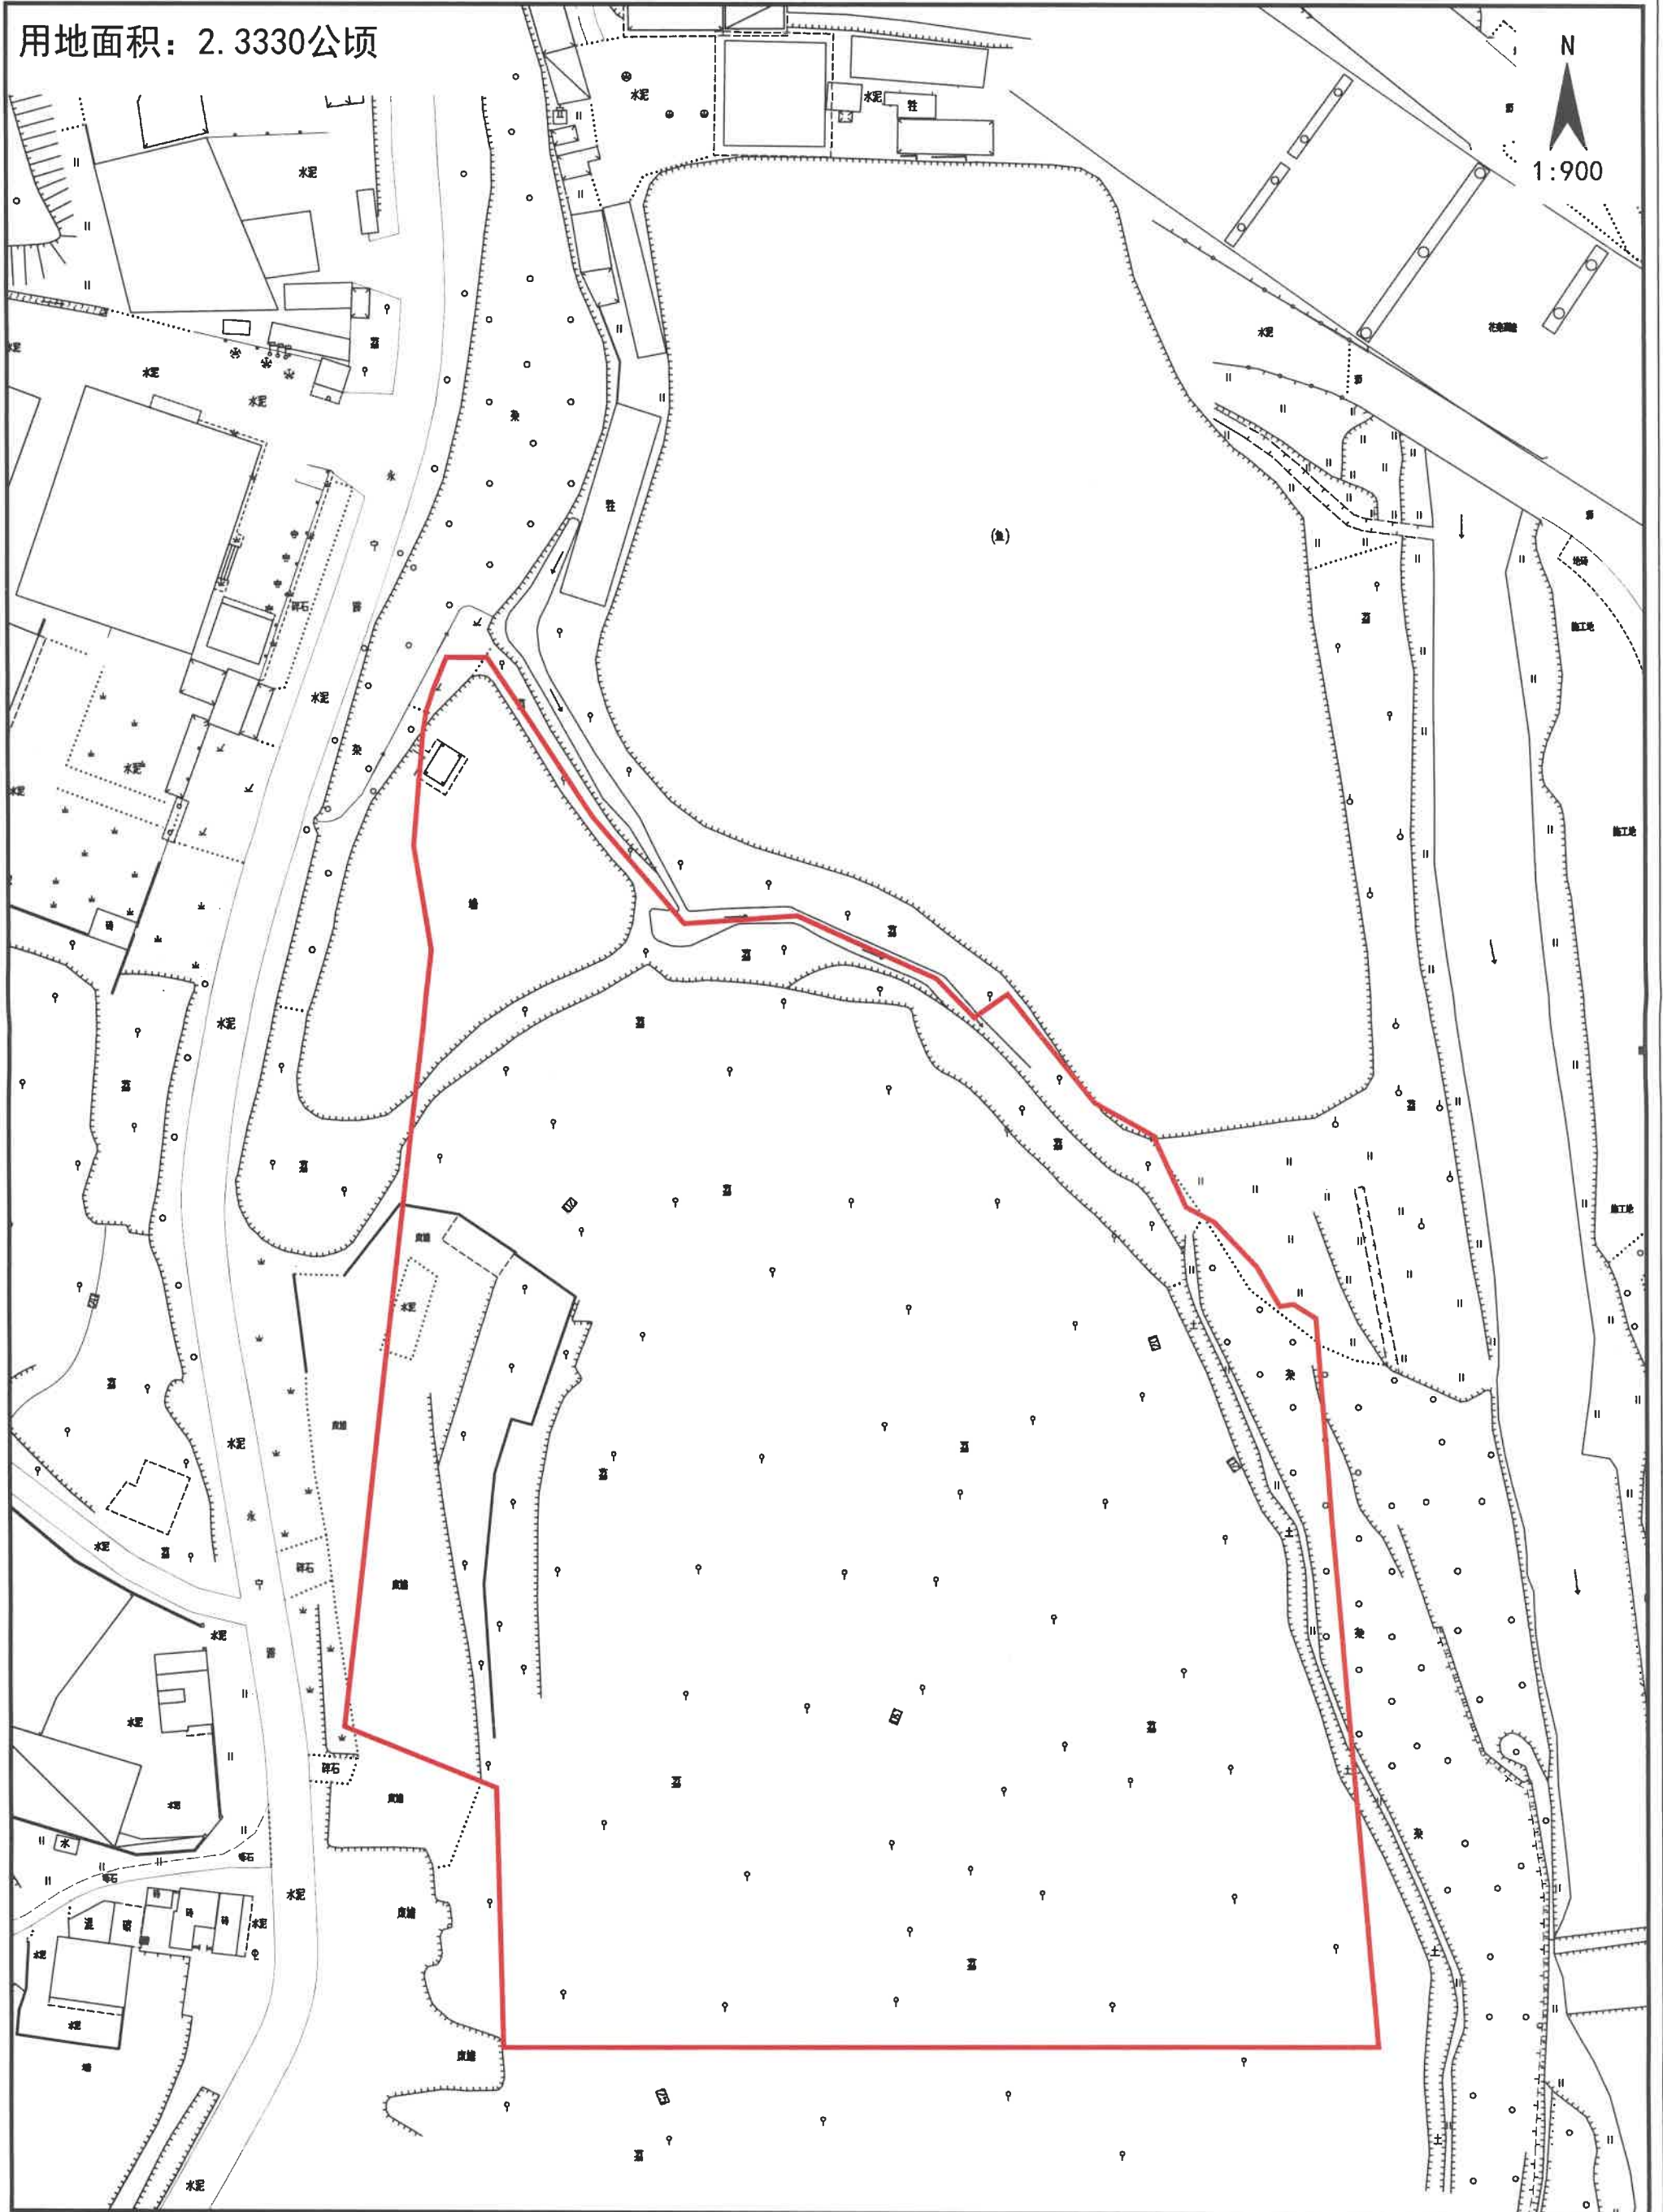

宁西ZG2022032号广州市增城区土地开发储备中心征地示意图

土地坐落:广州市增城区宁西街湖中村

用地面积: 2.3330公顷

N
1:900

宁西ZG2022033号广州市增城区土地开发储备中心征地示意图

土地坐落：广州市增城区宁西街章陂村

用地面积：0.2566公顷