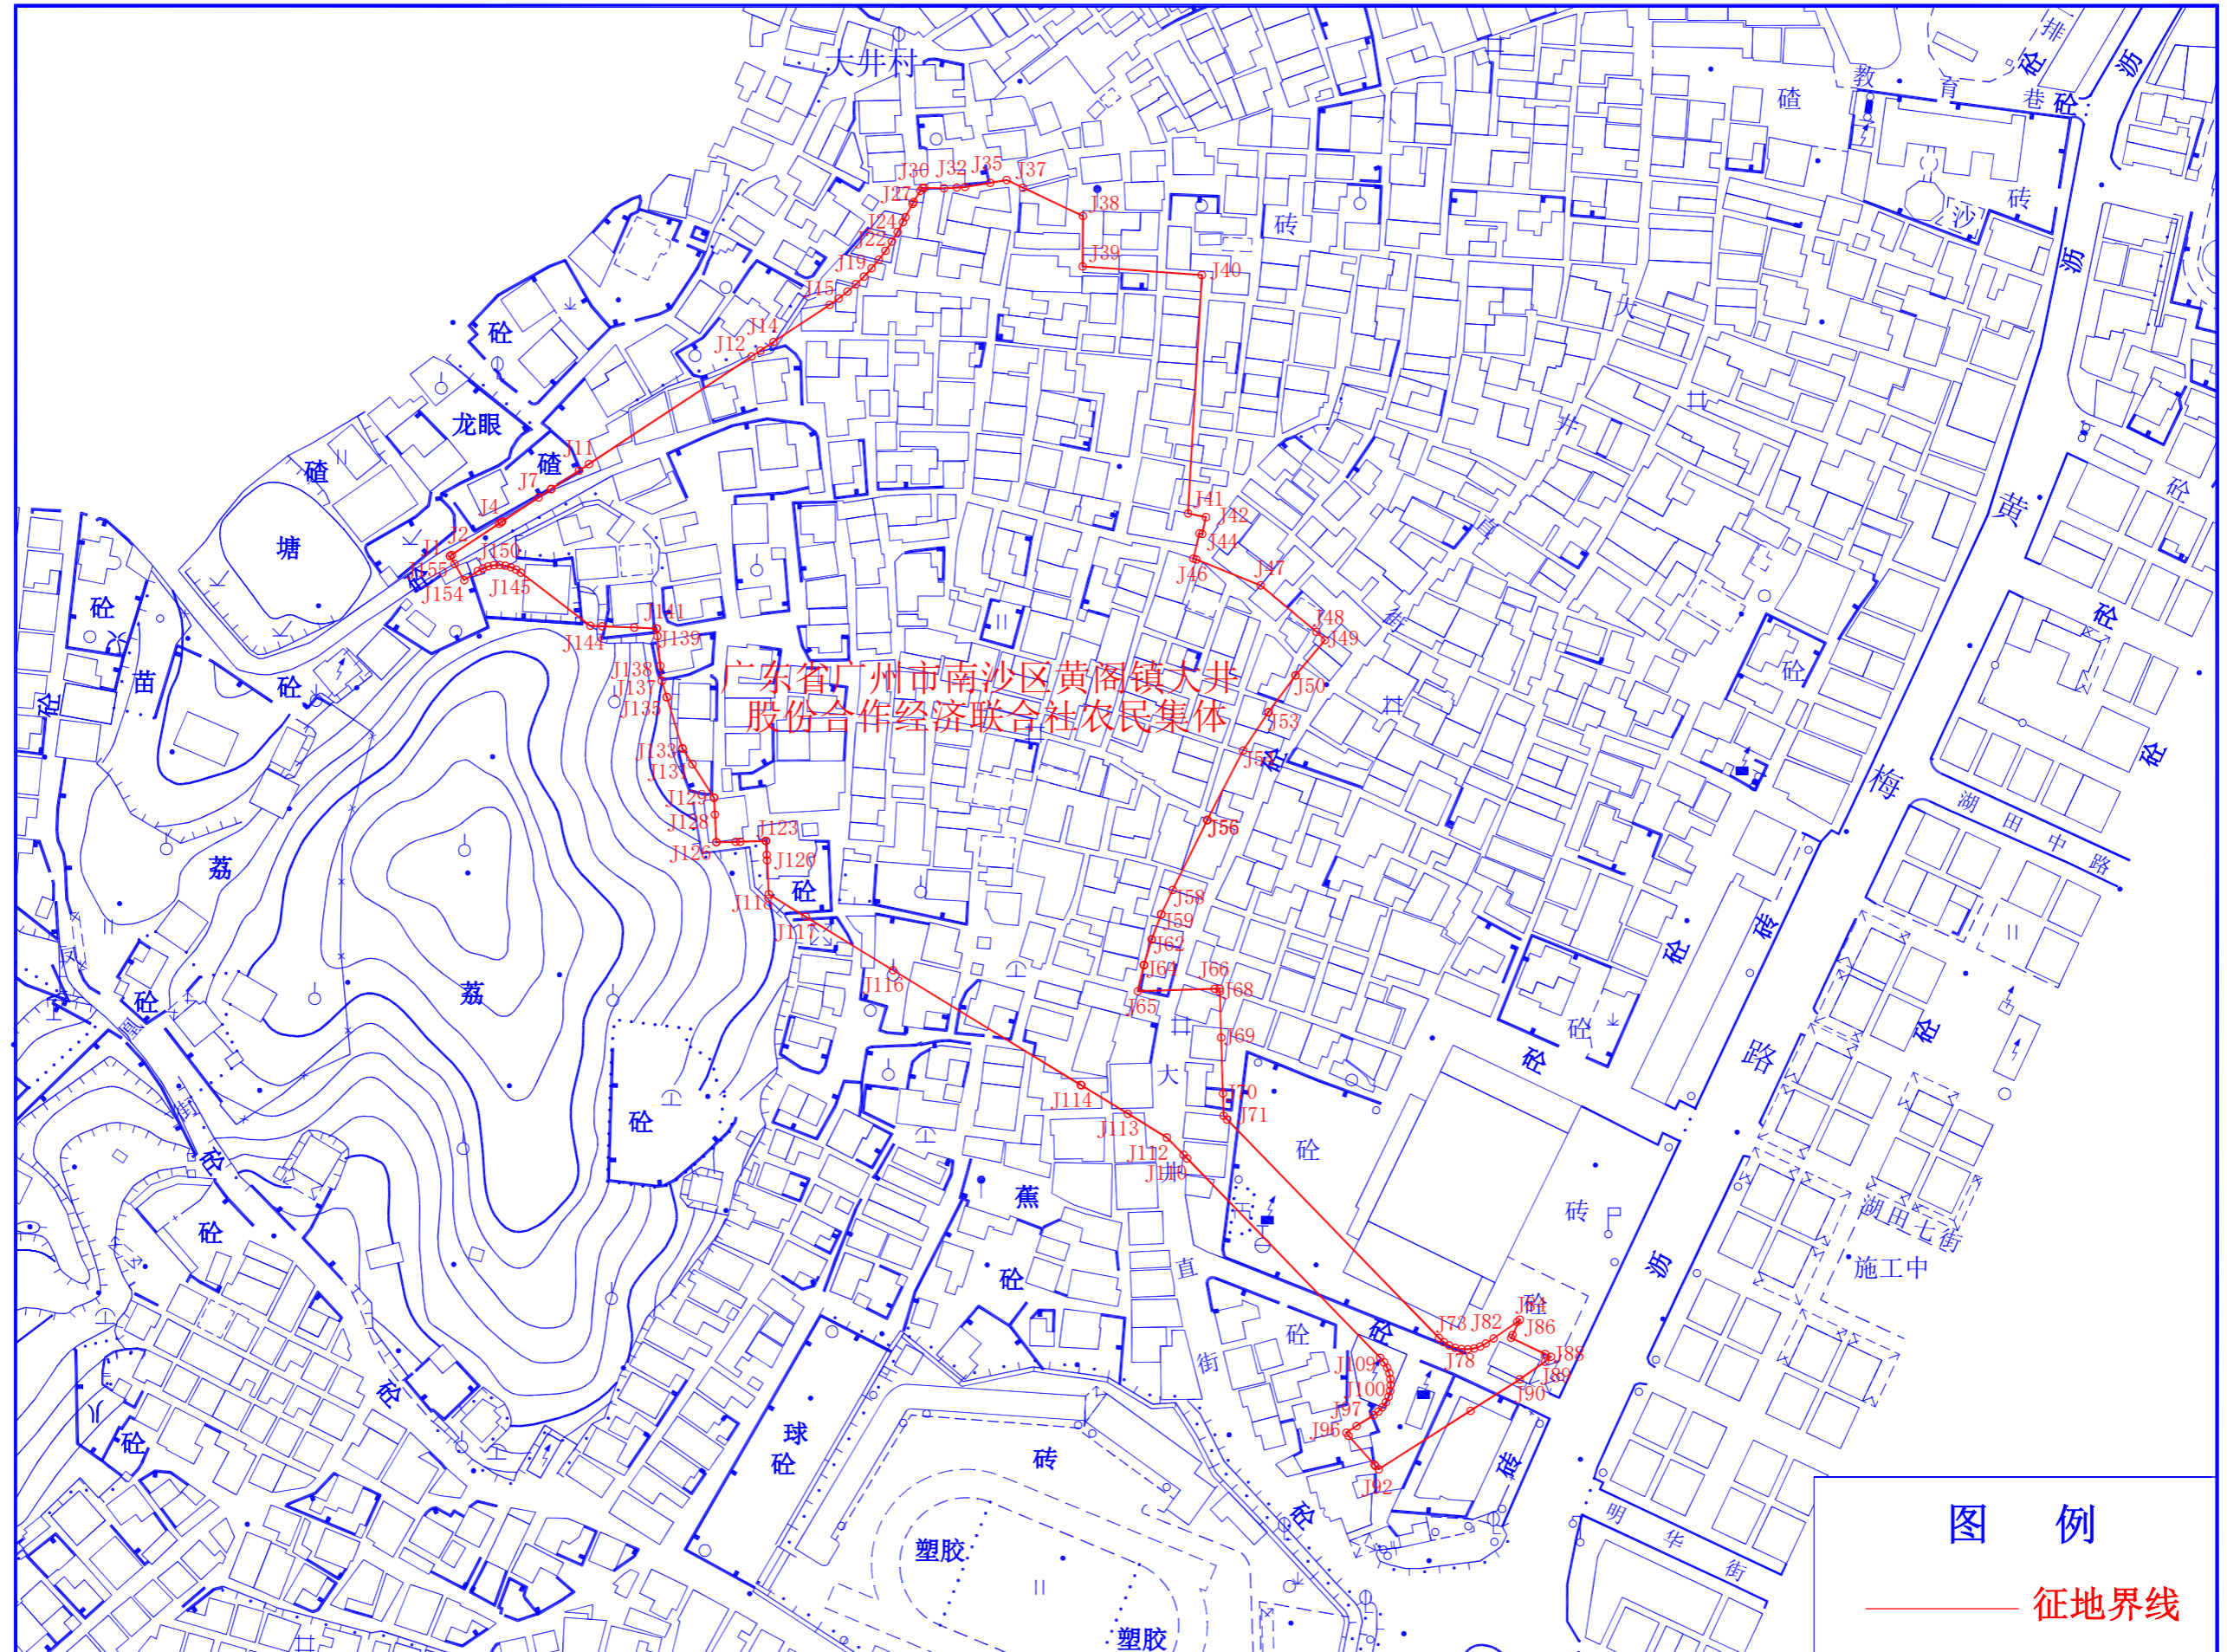

# 征地公告红线图

## 南沙区黄阁镇大井村更新改造项目集体建设用地转为国有建设用地手续（第一批）

测绘单位：广州市城市规划勘测设计研究院