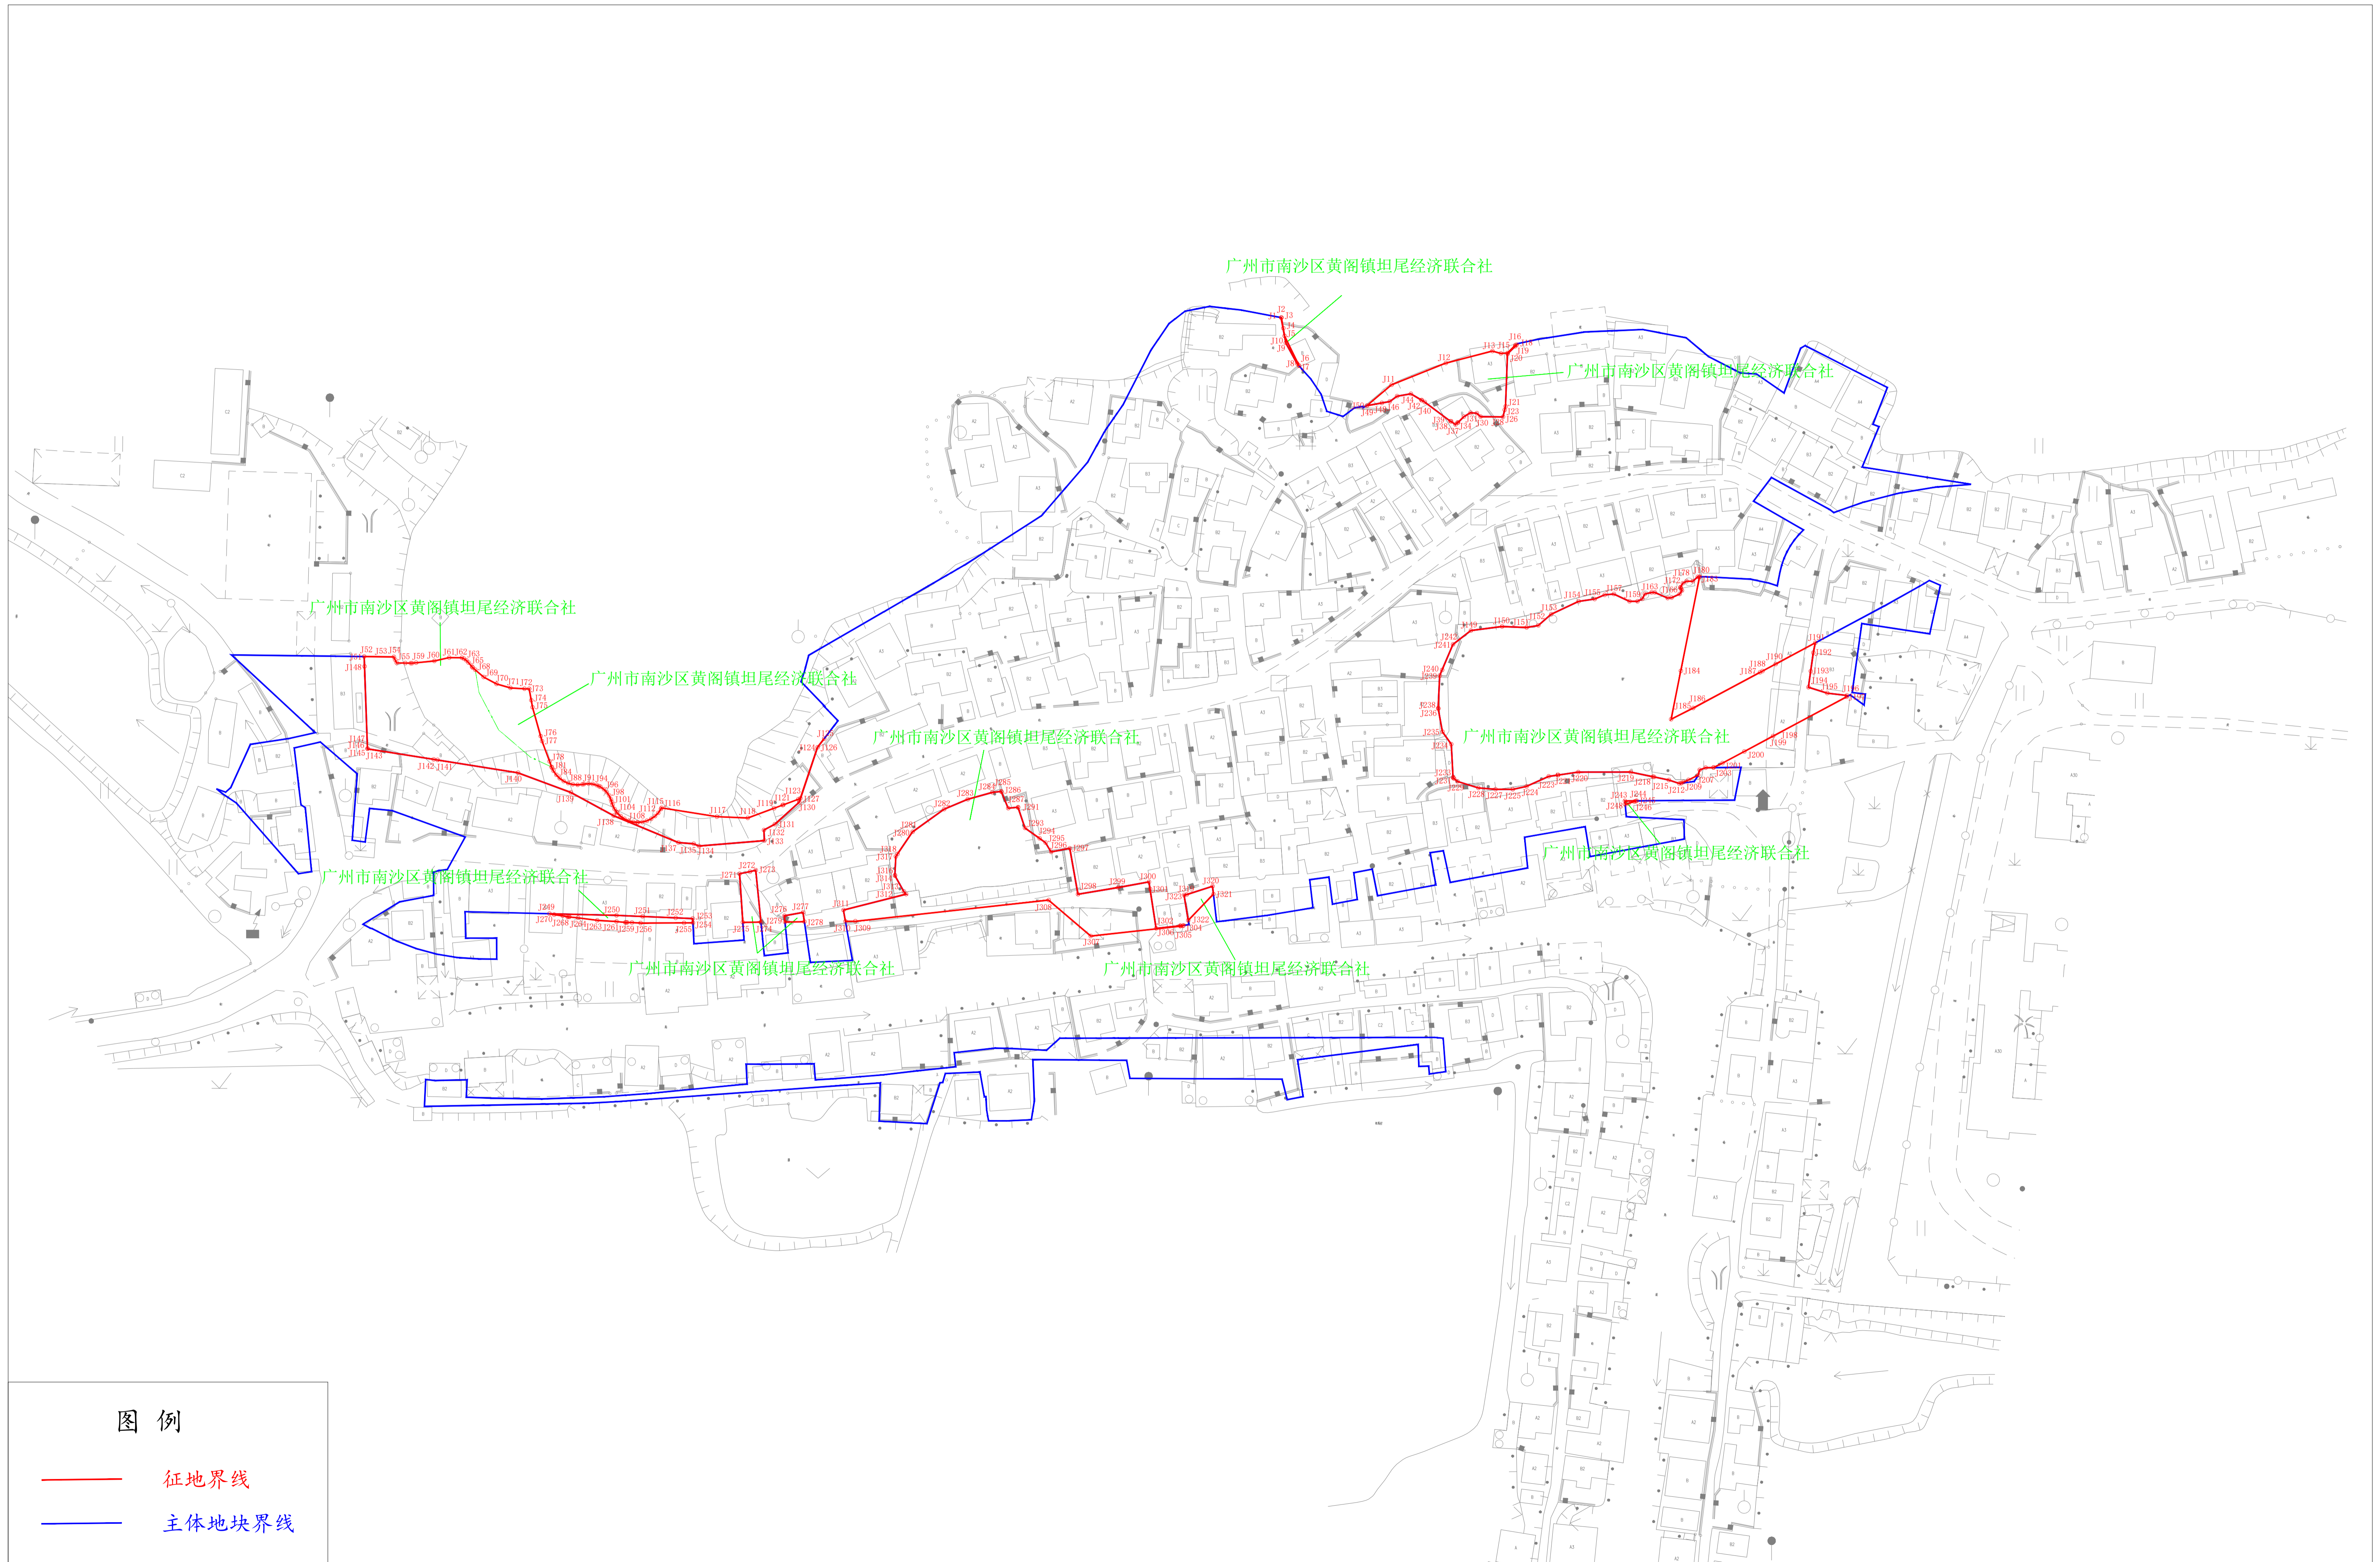

征地公告红线图  
(南沙区黄阁镇坦尾村更新改造项目涉及“三地”办理转用、征收手续)

图例

- 征地界线
- 主体地块界线