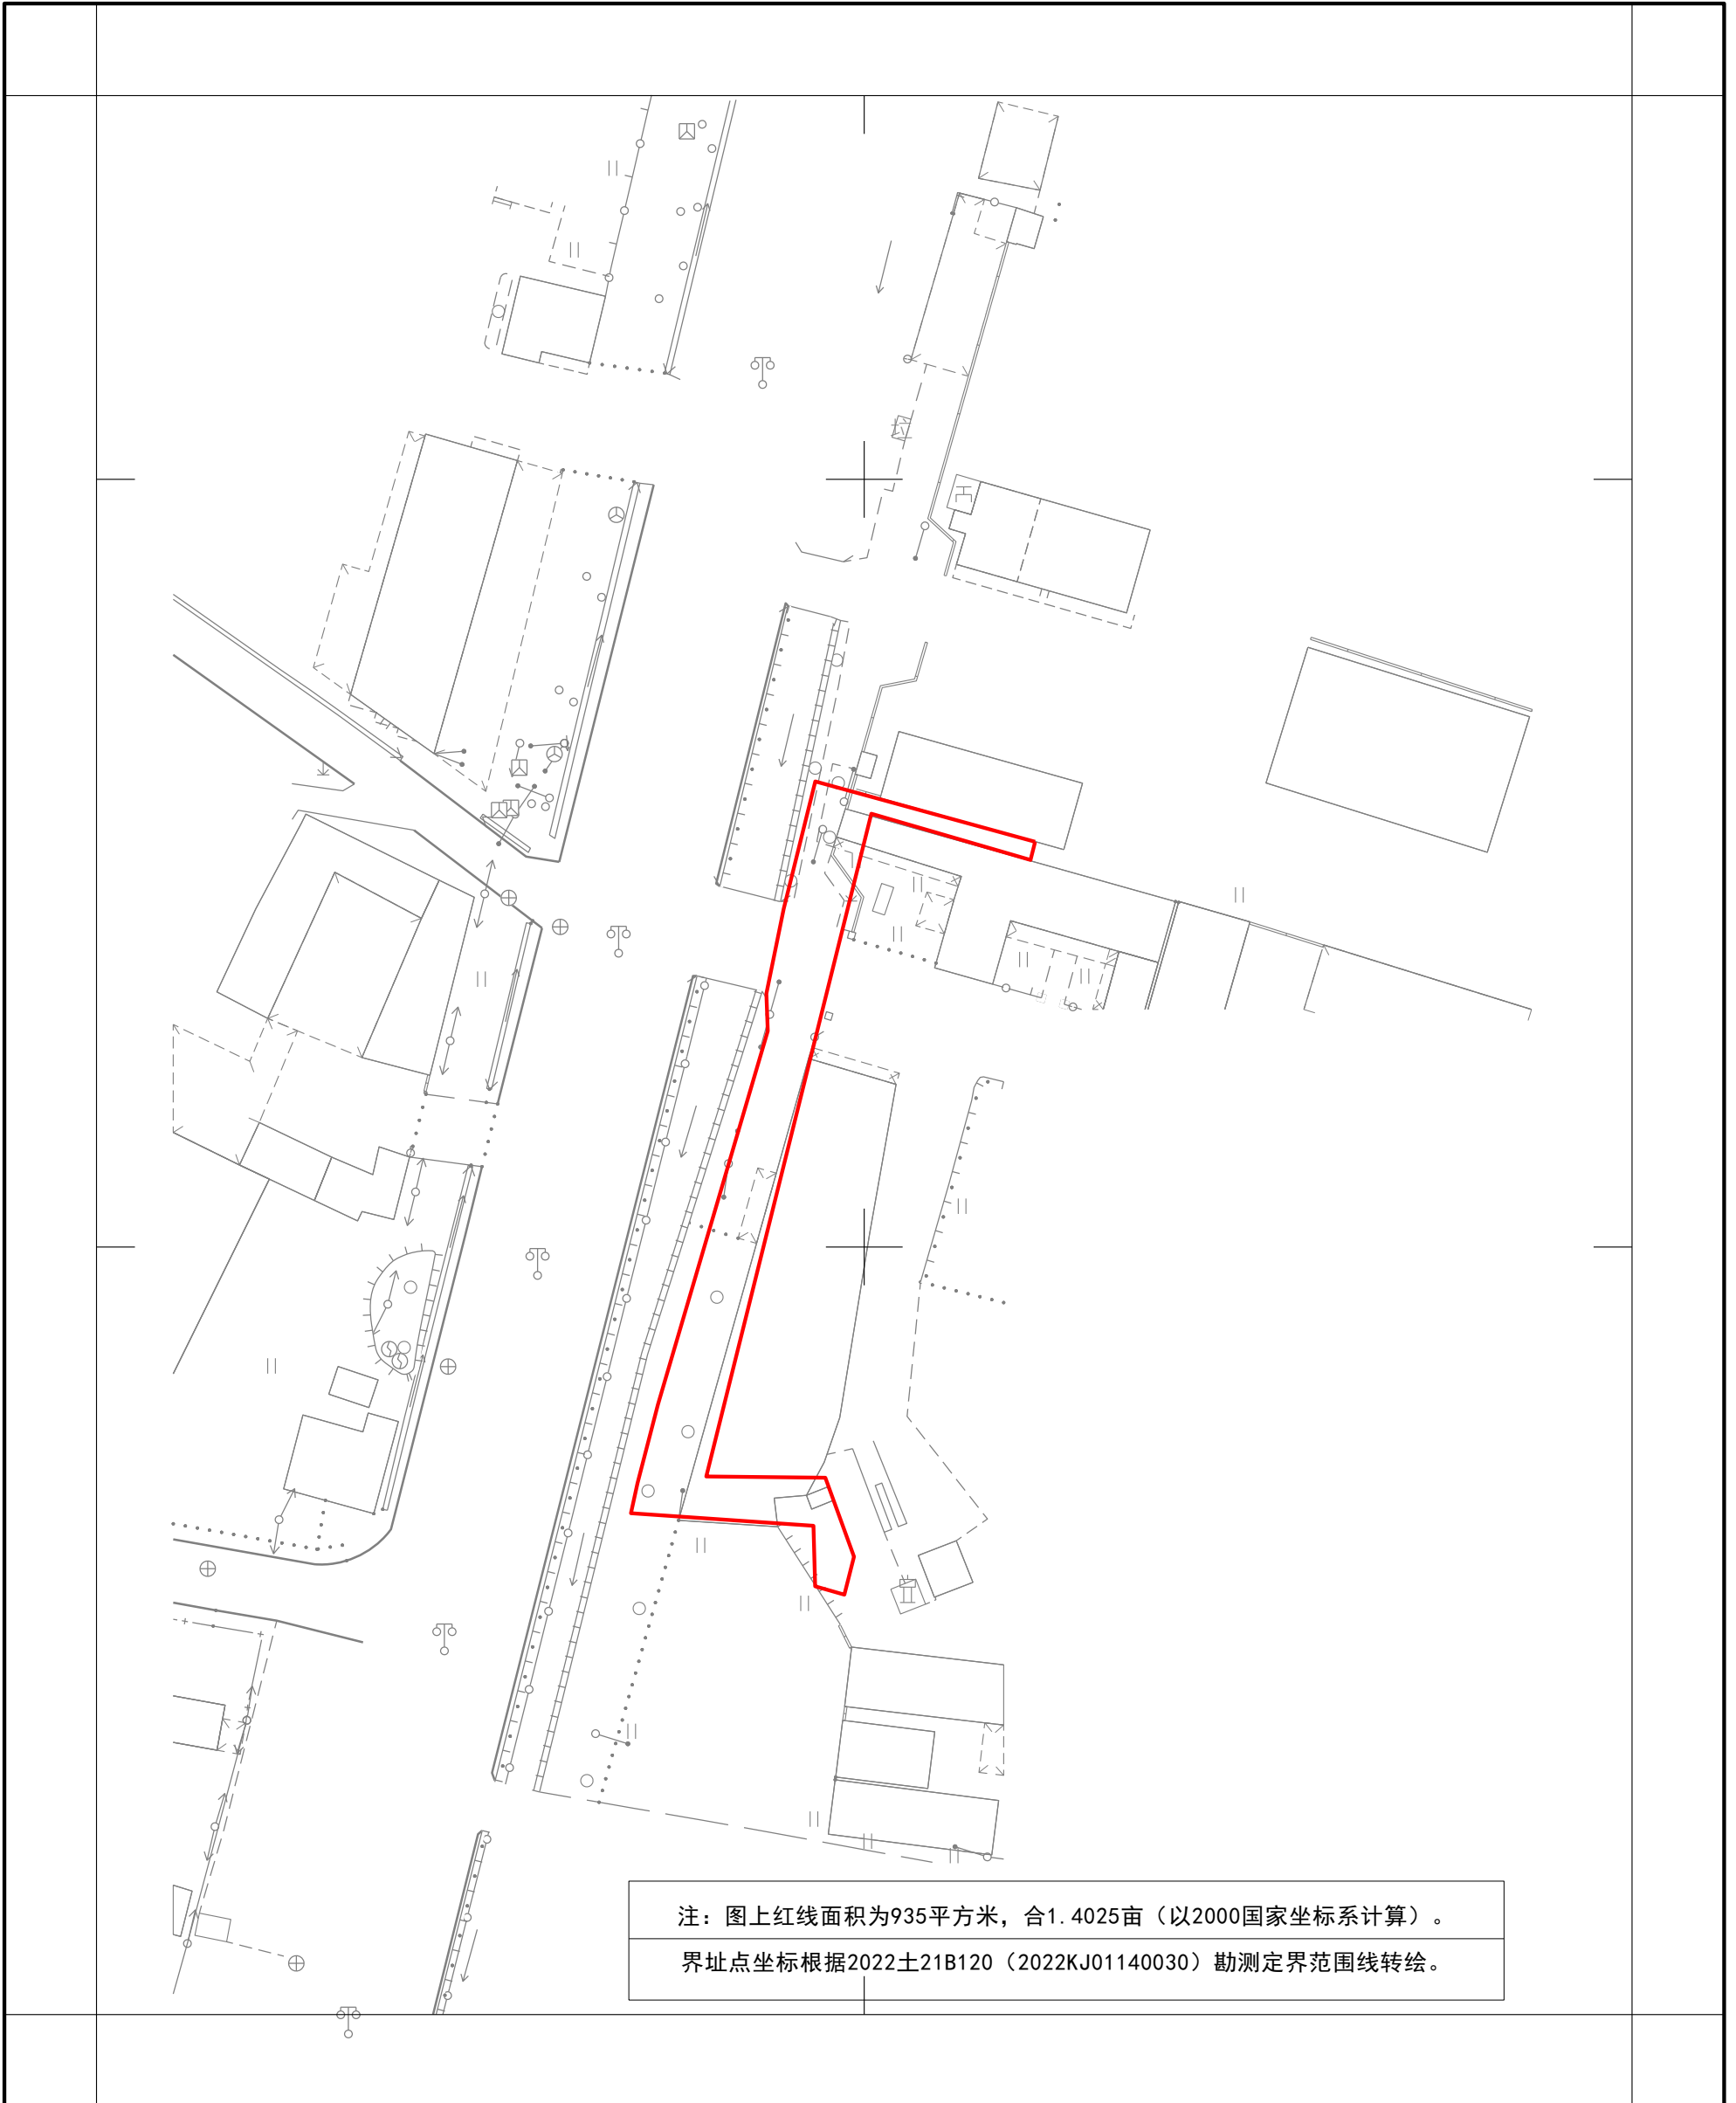

广州市花都区土地开发储备中心茶塘工业园地块（二期）分地块一收地公告附图

用地方案号：2022KJ01140030
工程编号：2022土21B120

广州市规划和自然资源局花都区分局

2000国家坐标系

绘图日期：2023年7月6日