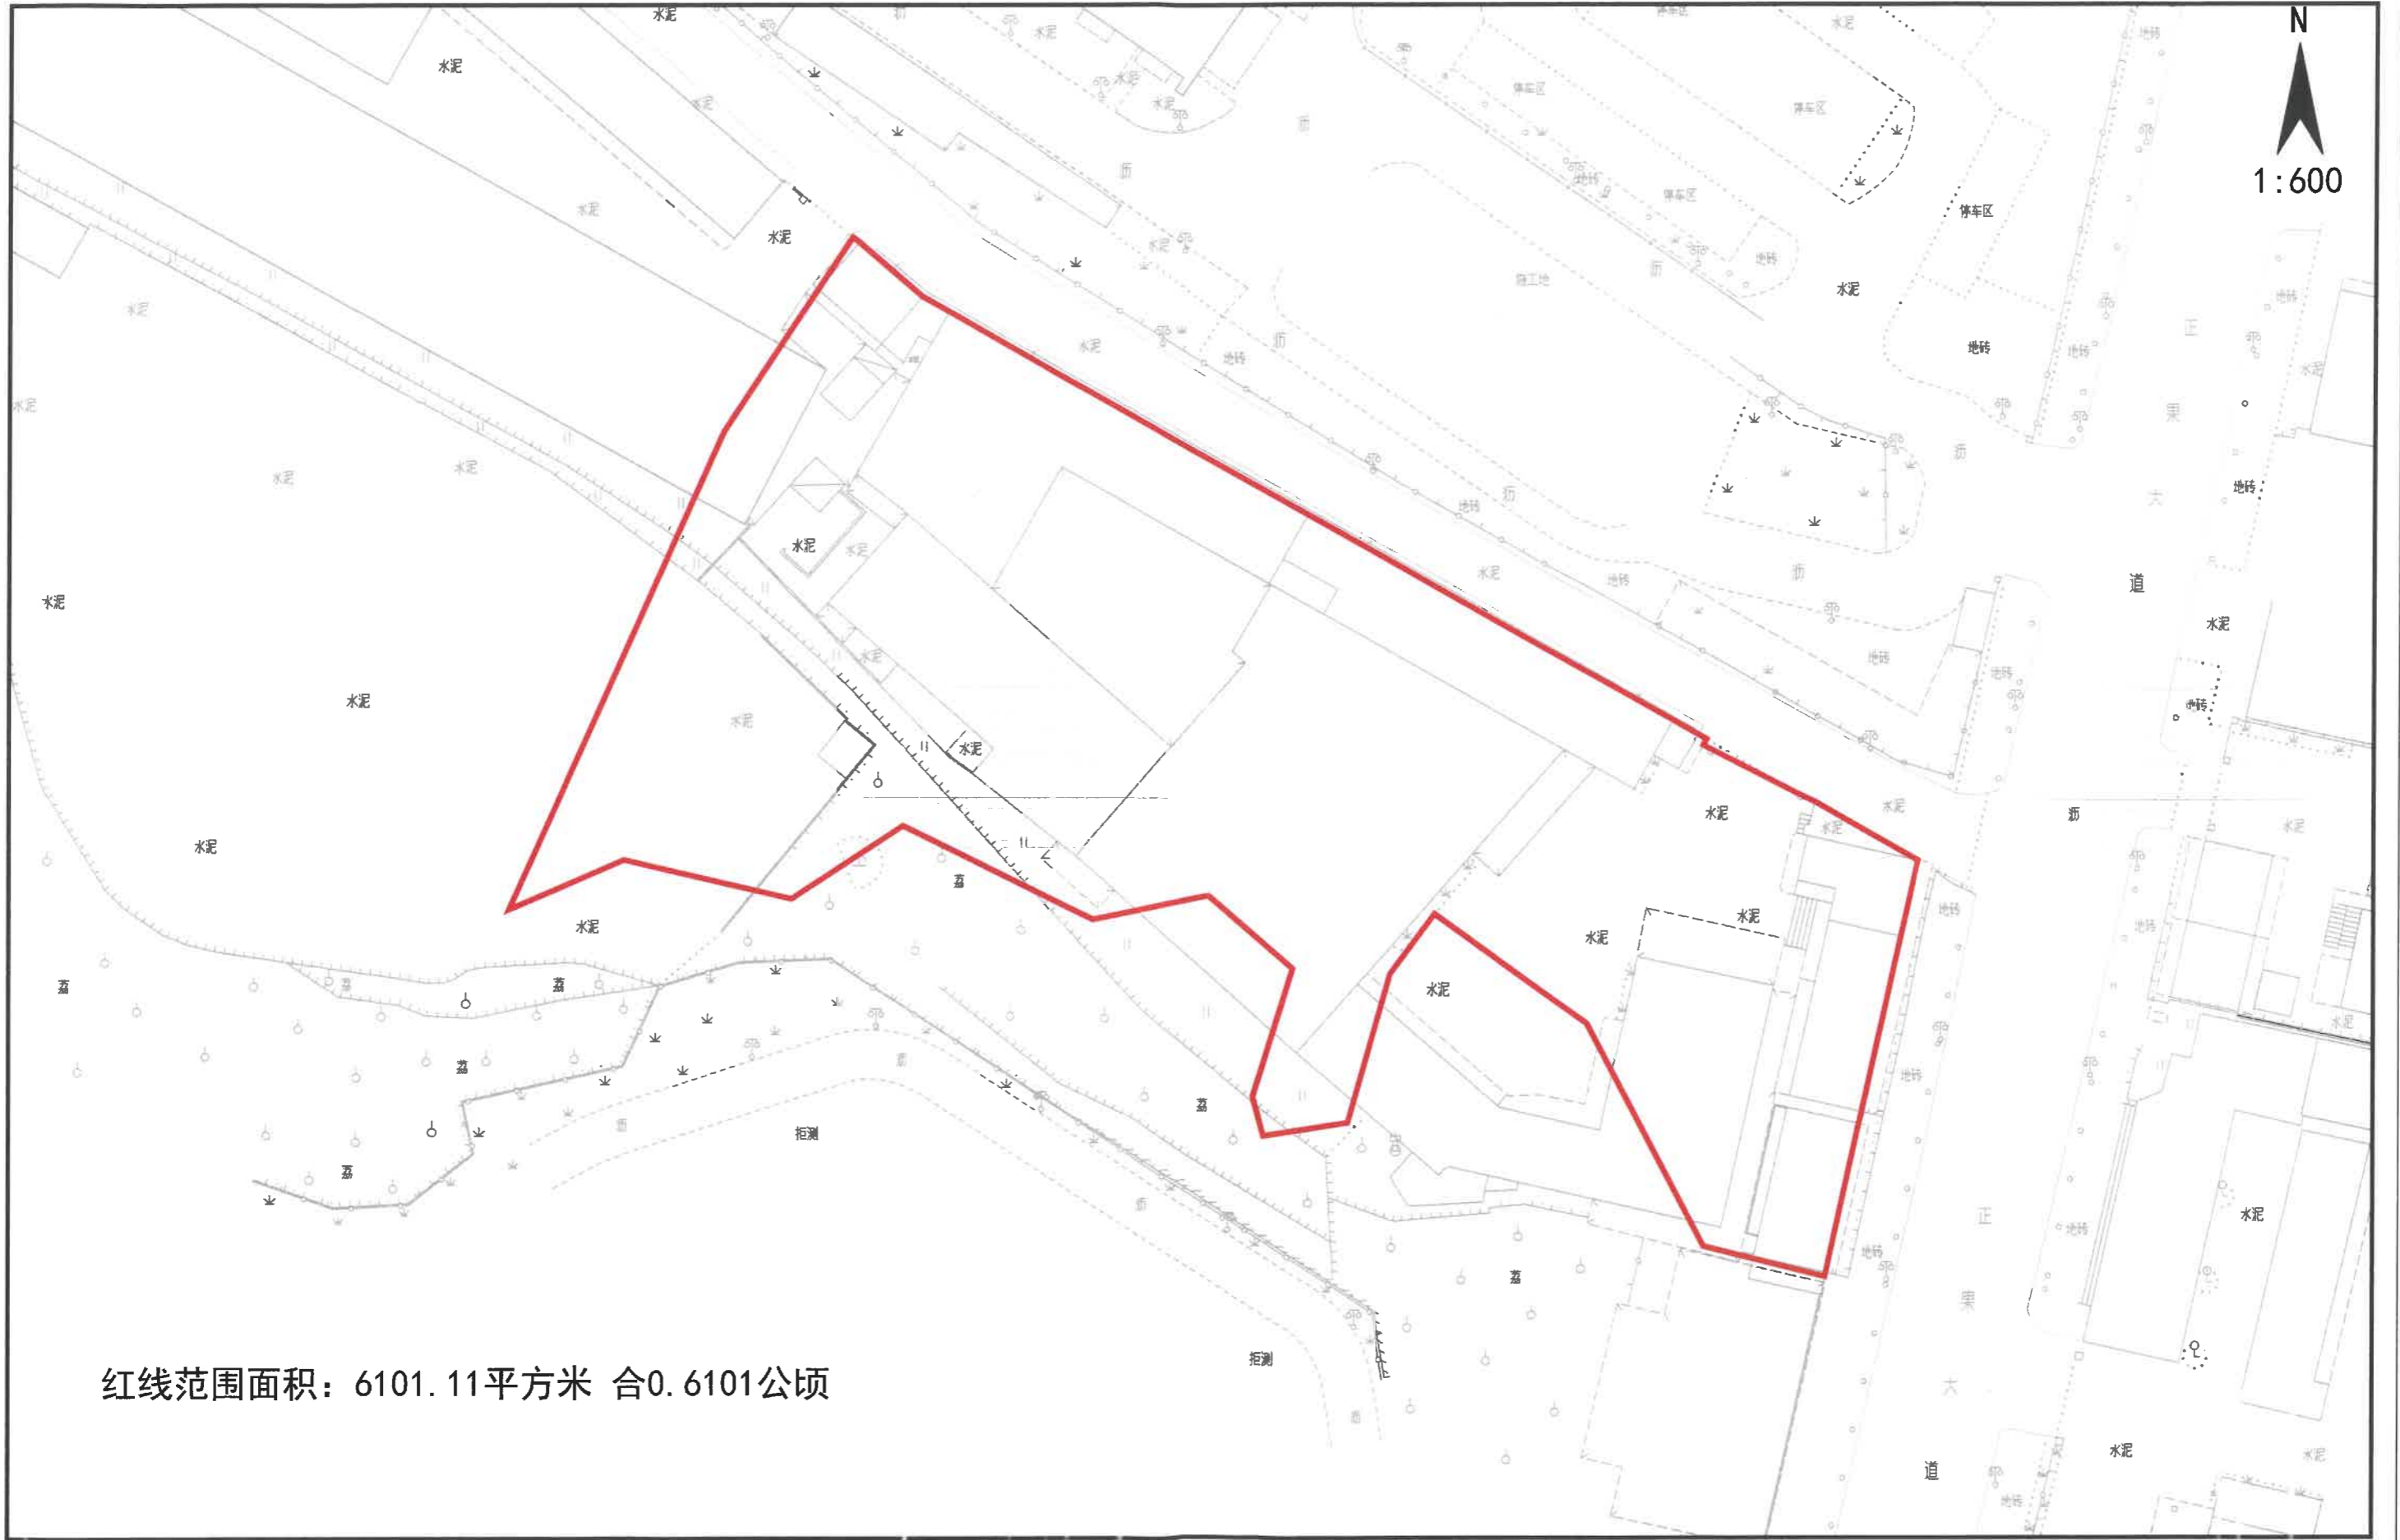

正ZG2021001号广州市增城区土地开发储备中心征地示意图

土地坐落:广州市增城区正果镇到蔚村

红线范围面积: 6101.11平方米 合0.6101公顷