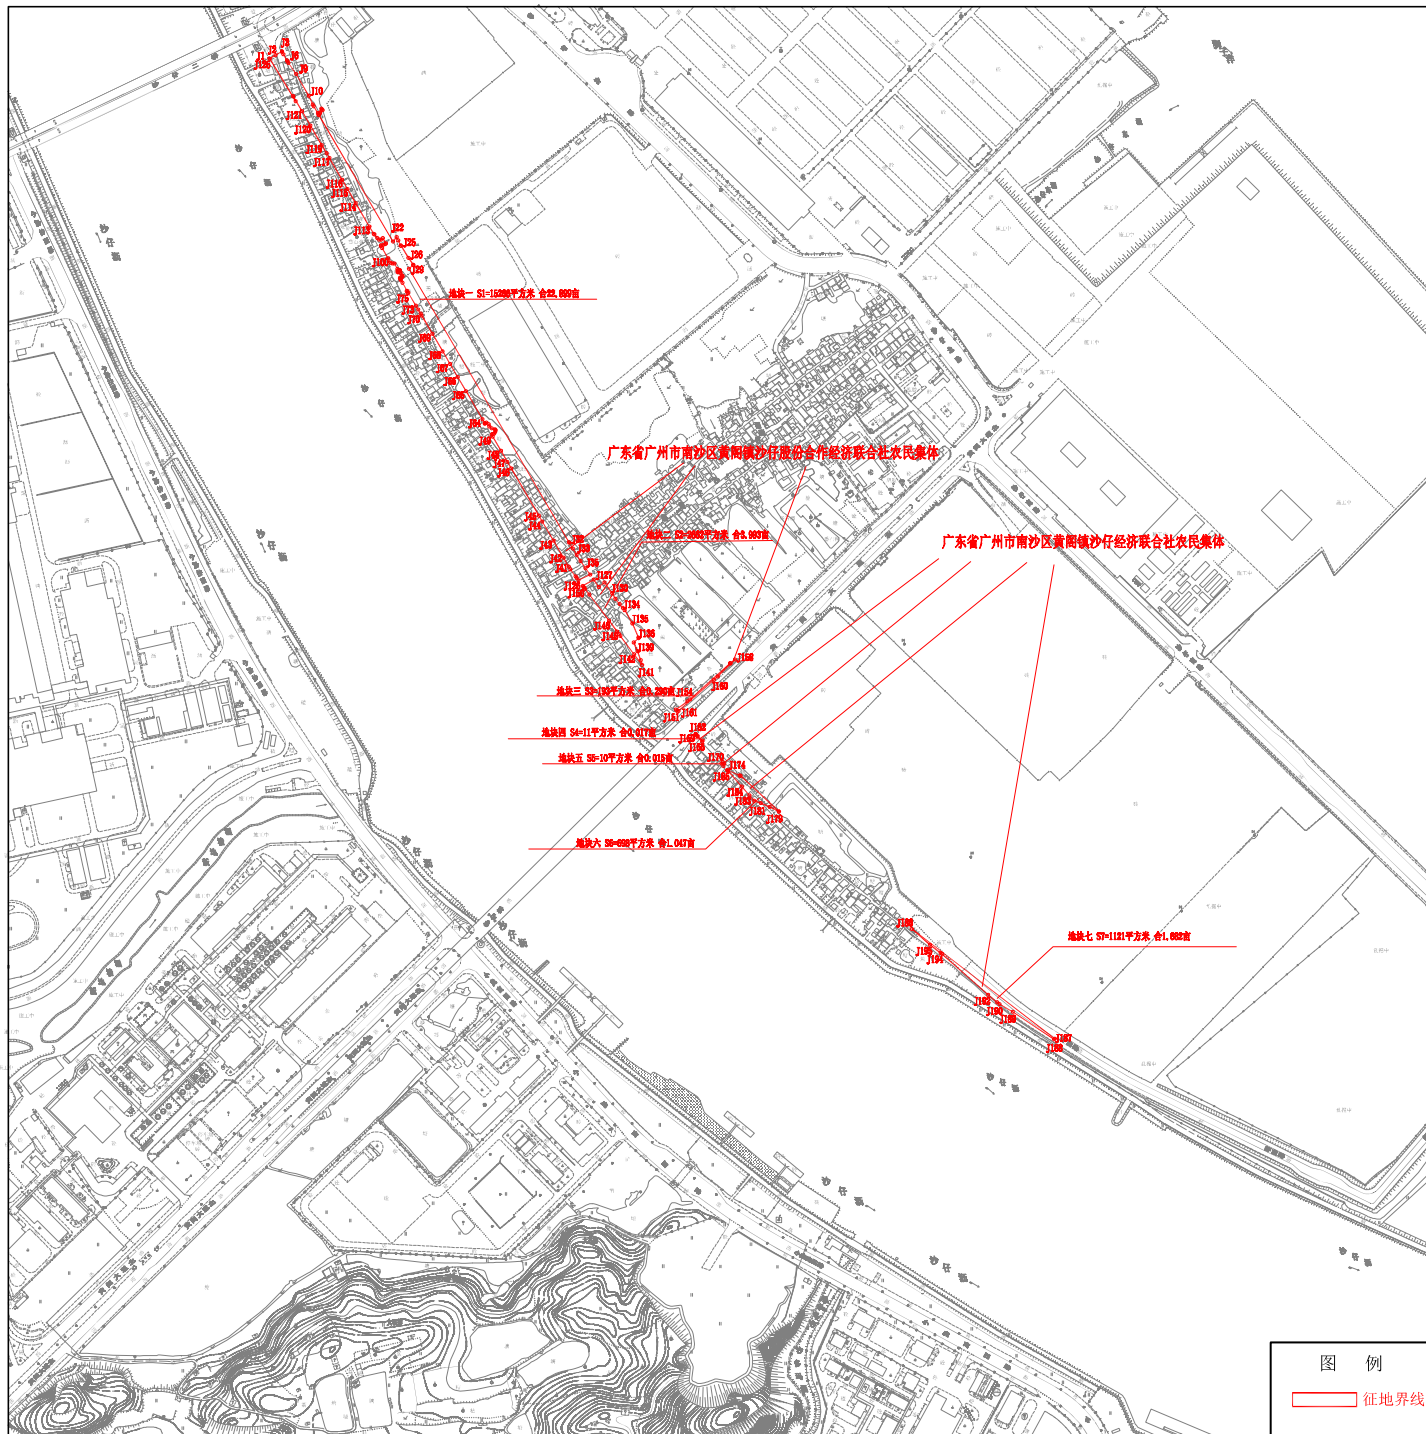

广州市南沙区2023年度第四十四批次城镇建设用地上地征收土地预公告示意图

2000国家大地坐标系

测绘单位：广州市城市规划勘测设计研究院