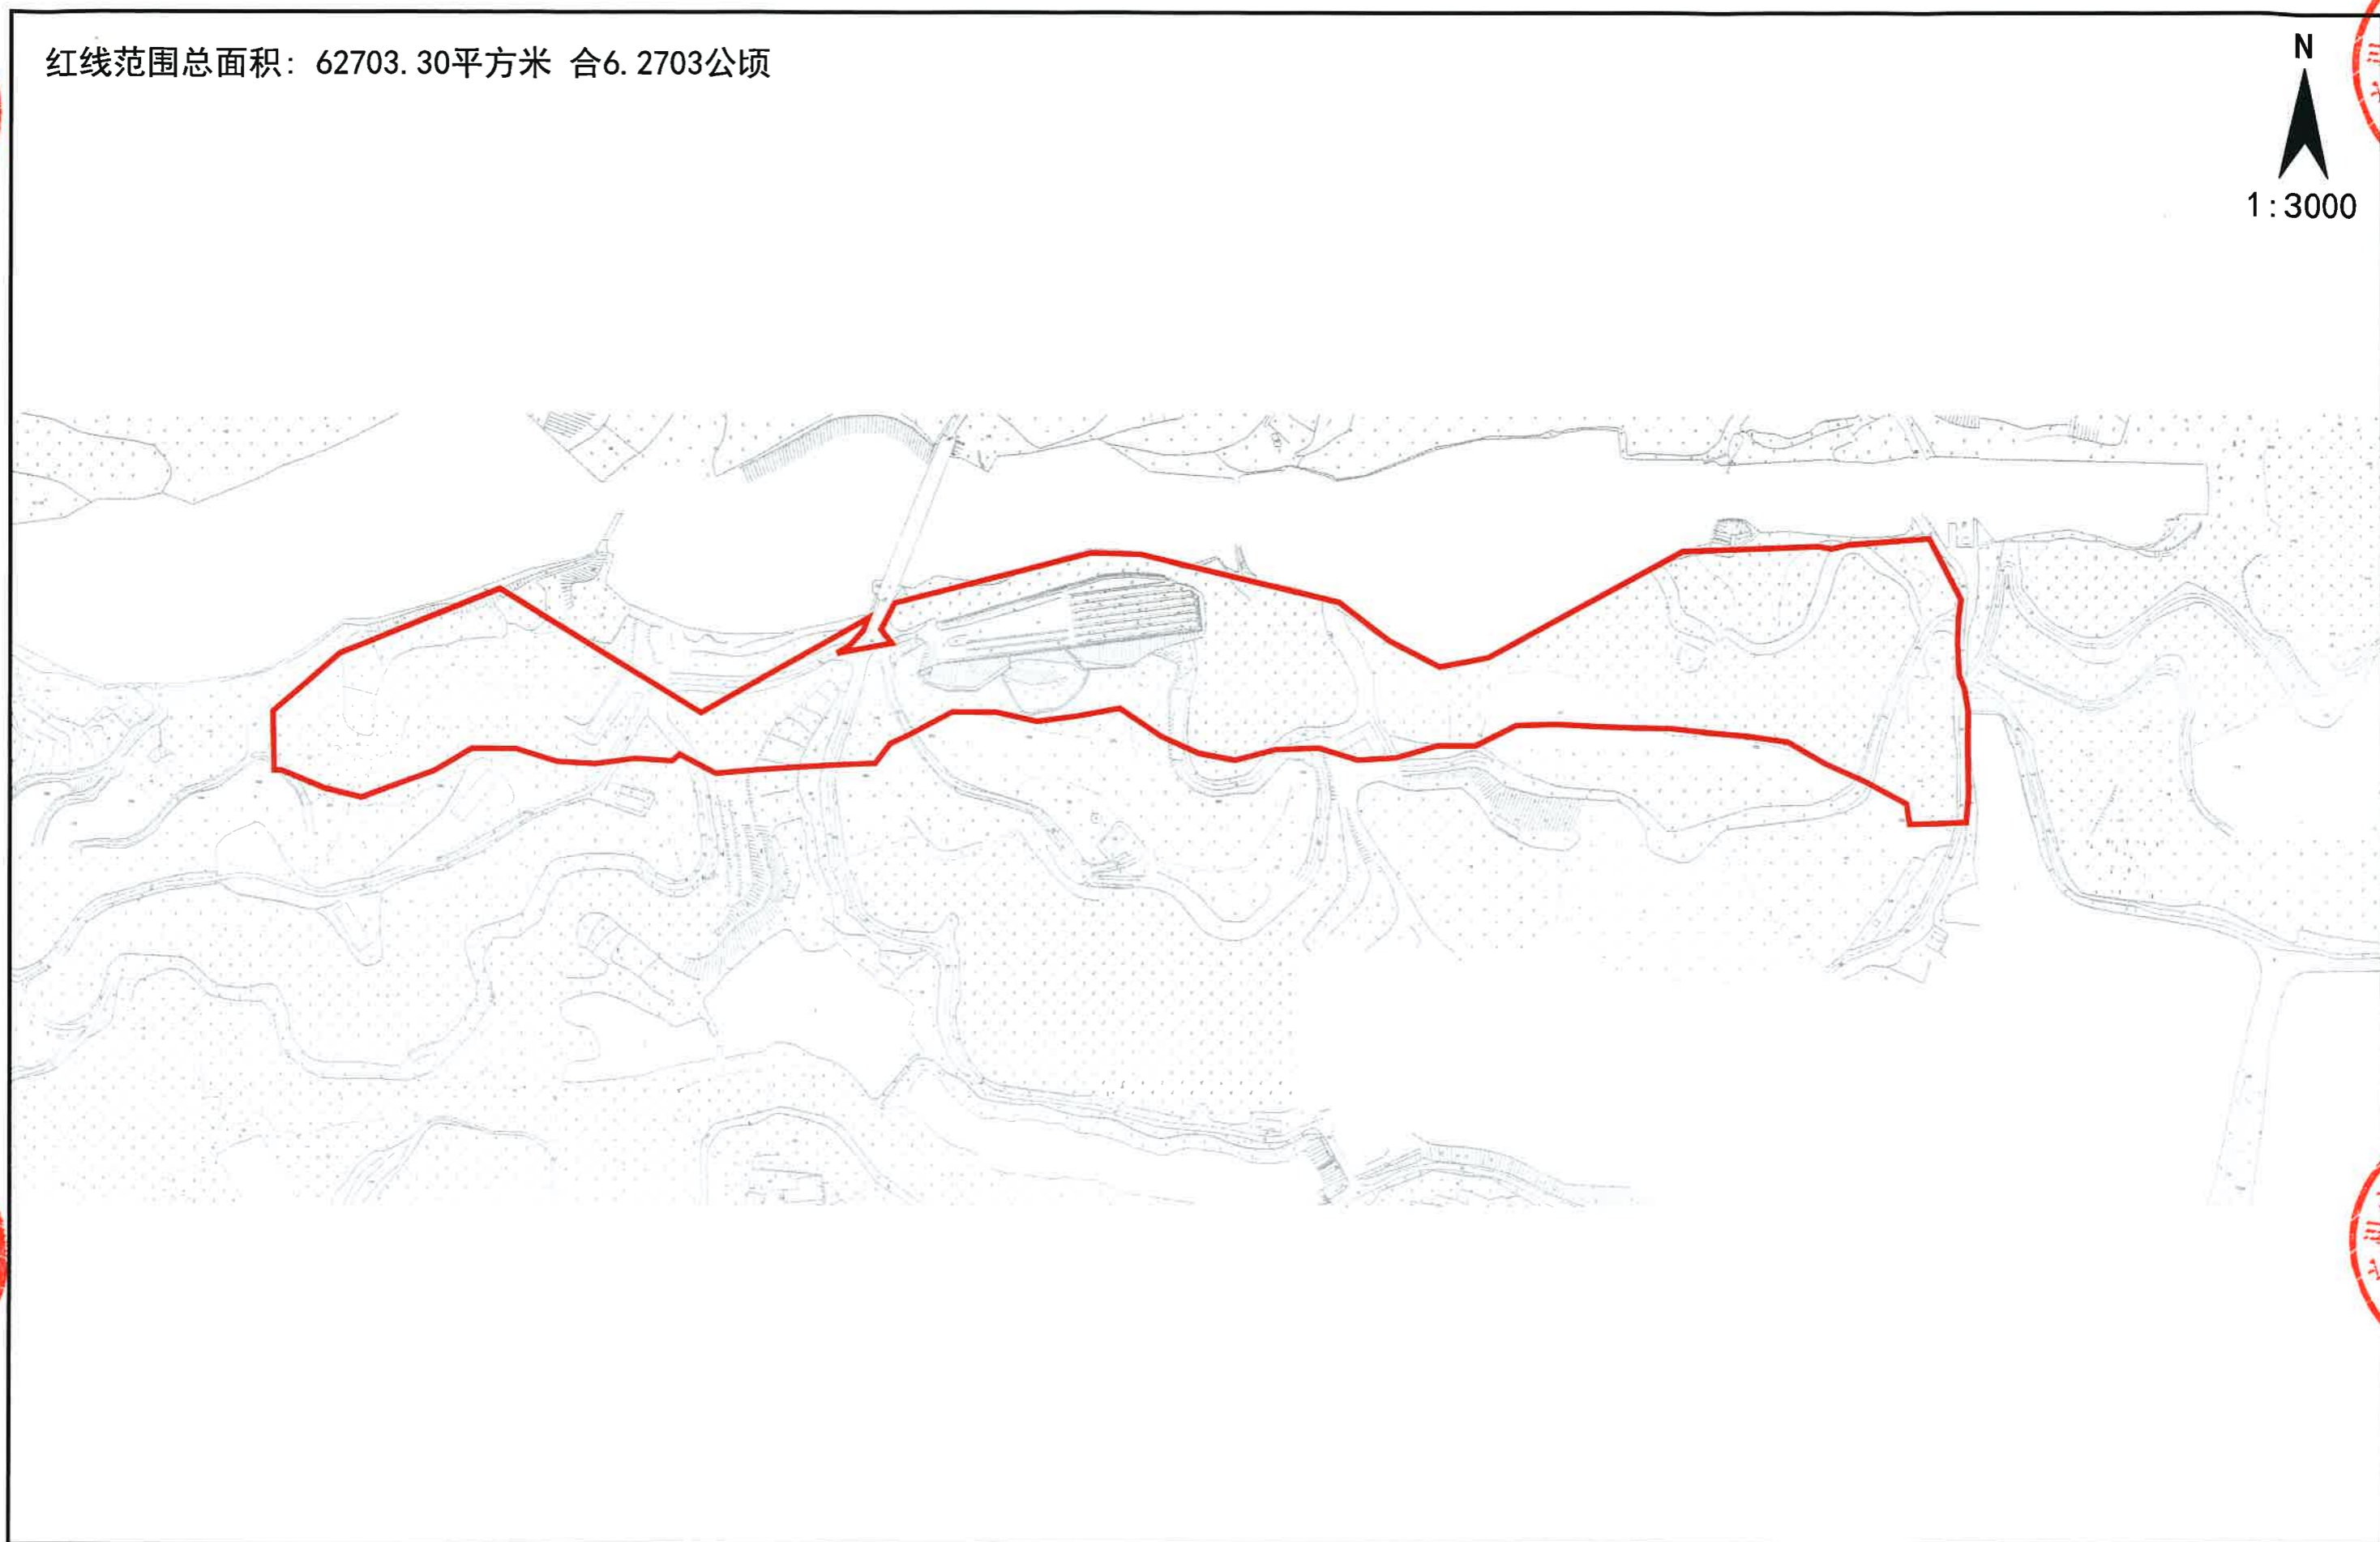

# 中ZG2023028号广州市增城区土地开发储备中心征地示意图

土地坐落:广州市增城区中新镇九和村

红线范围总面积: 62703.30平方米 合6.2703公顷

N  
1:3000

# 中ZG2023029号广州市增城区土地开发储备中心征地示意图

土地坐落:广州市增城区中新镇坑贝村

红线范围总面积: 6897.00平方米 合0.6897公顷