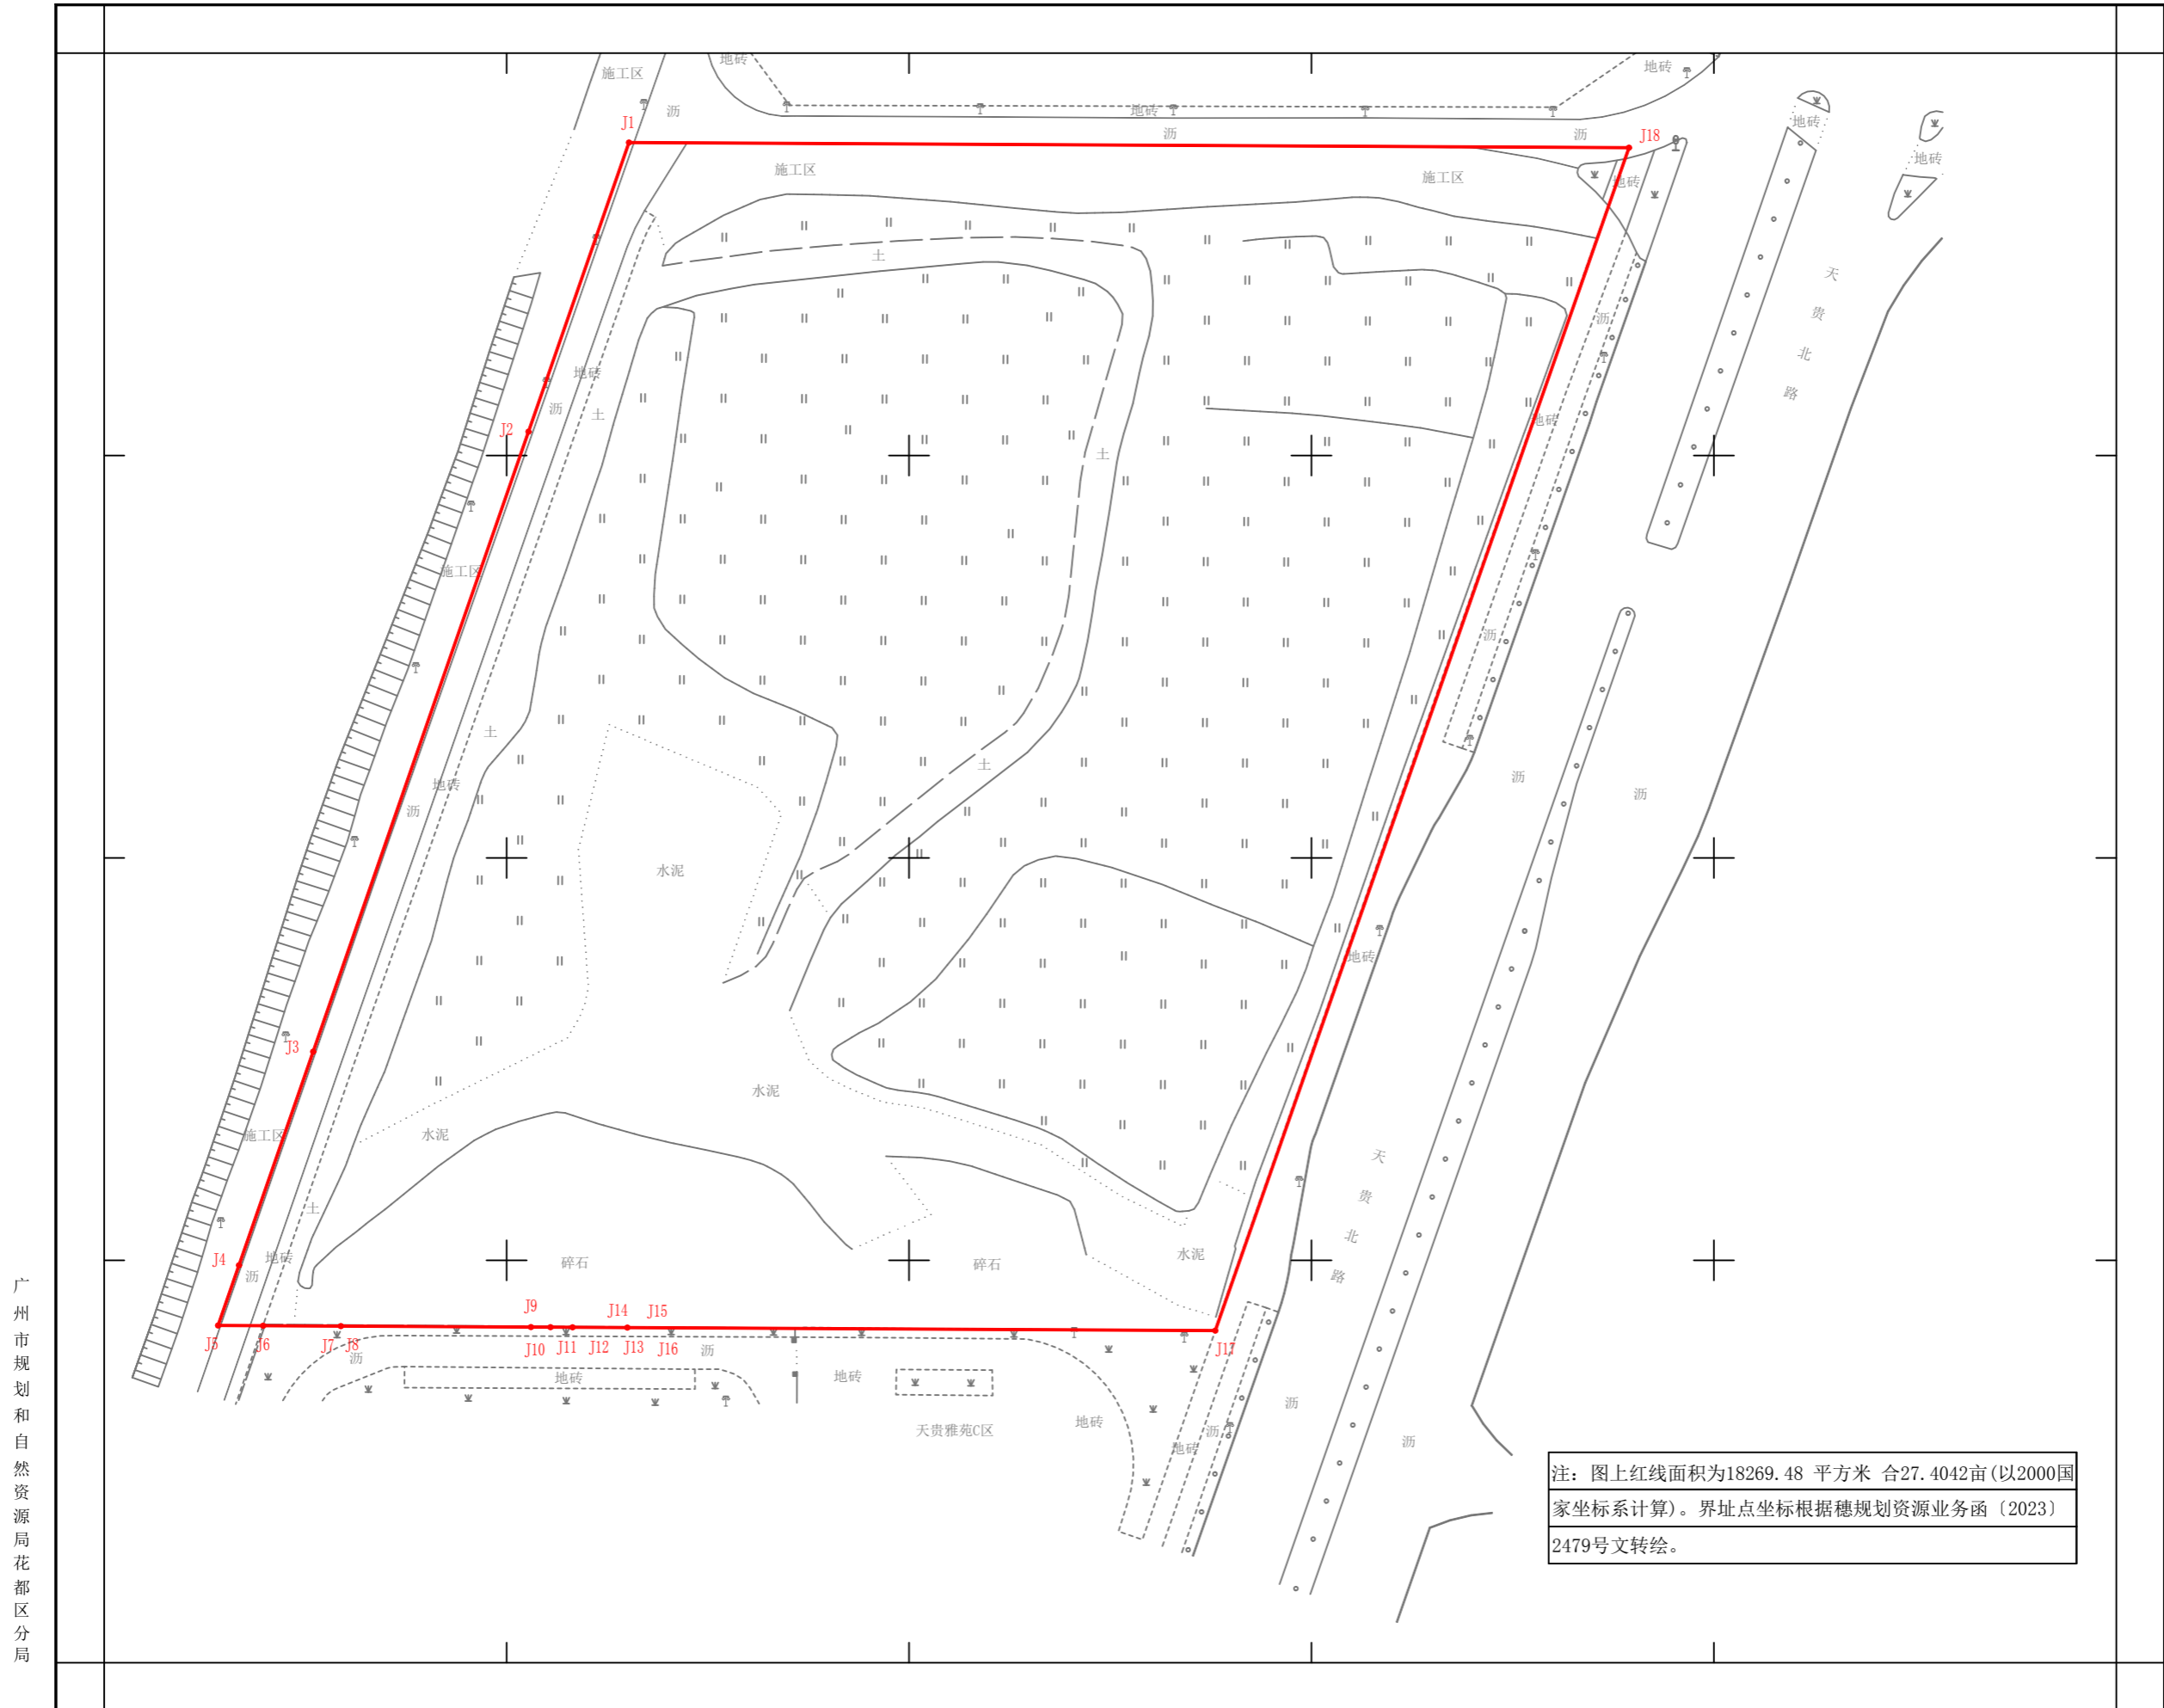

广州市花都区土地开发储备中心(体育公园东地块)征地补偿安置公告附图

用地方案号:2023DX015
业务号:202300590

广州市规划和自然资源局花都区分局