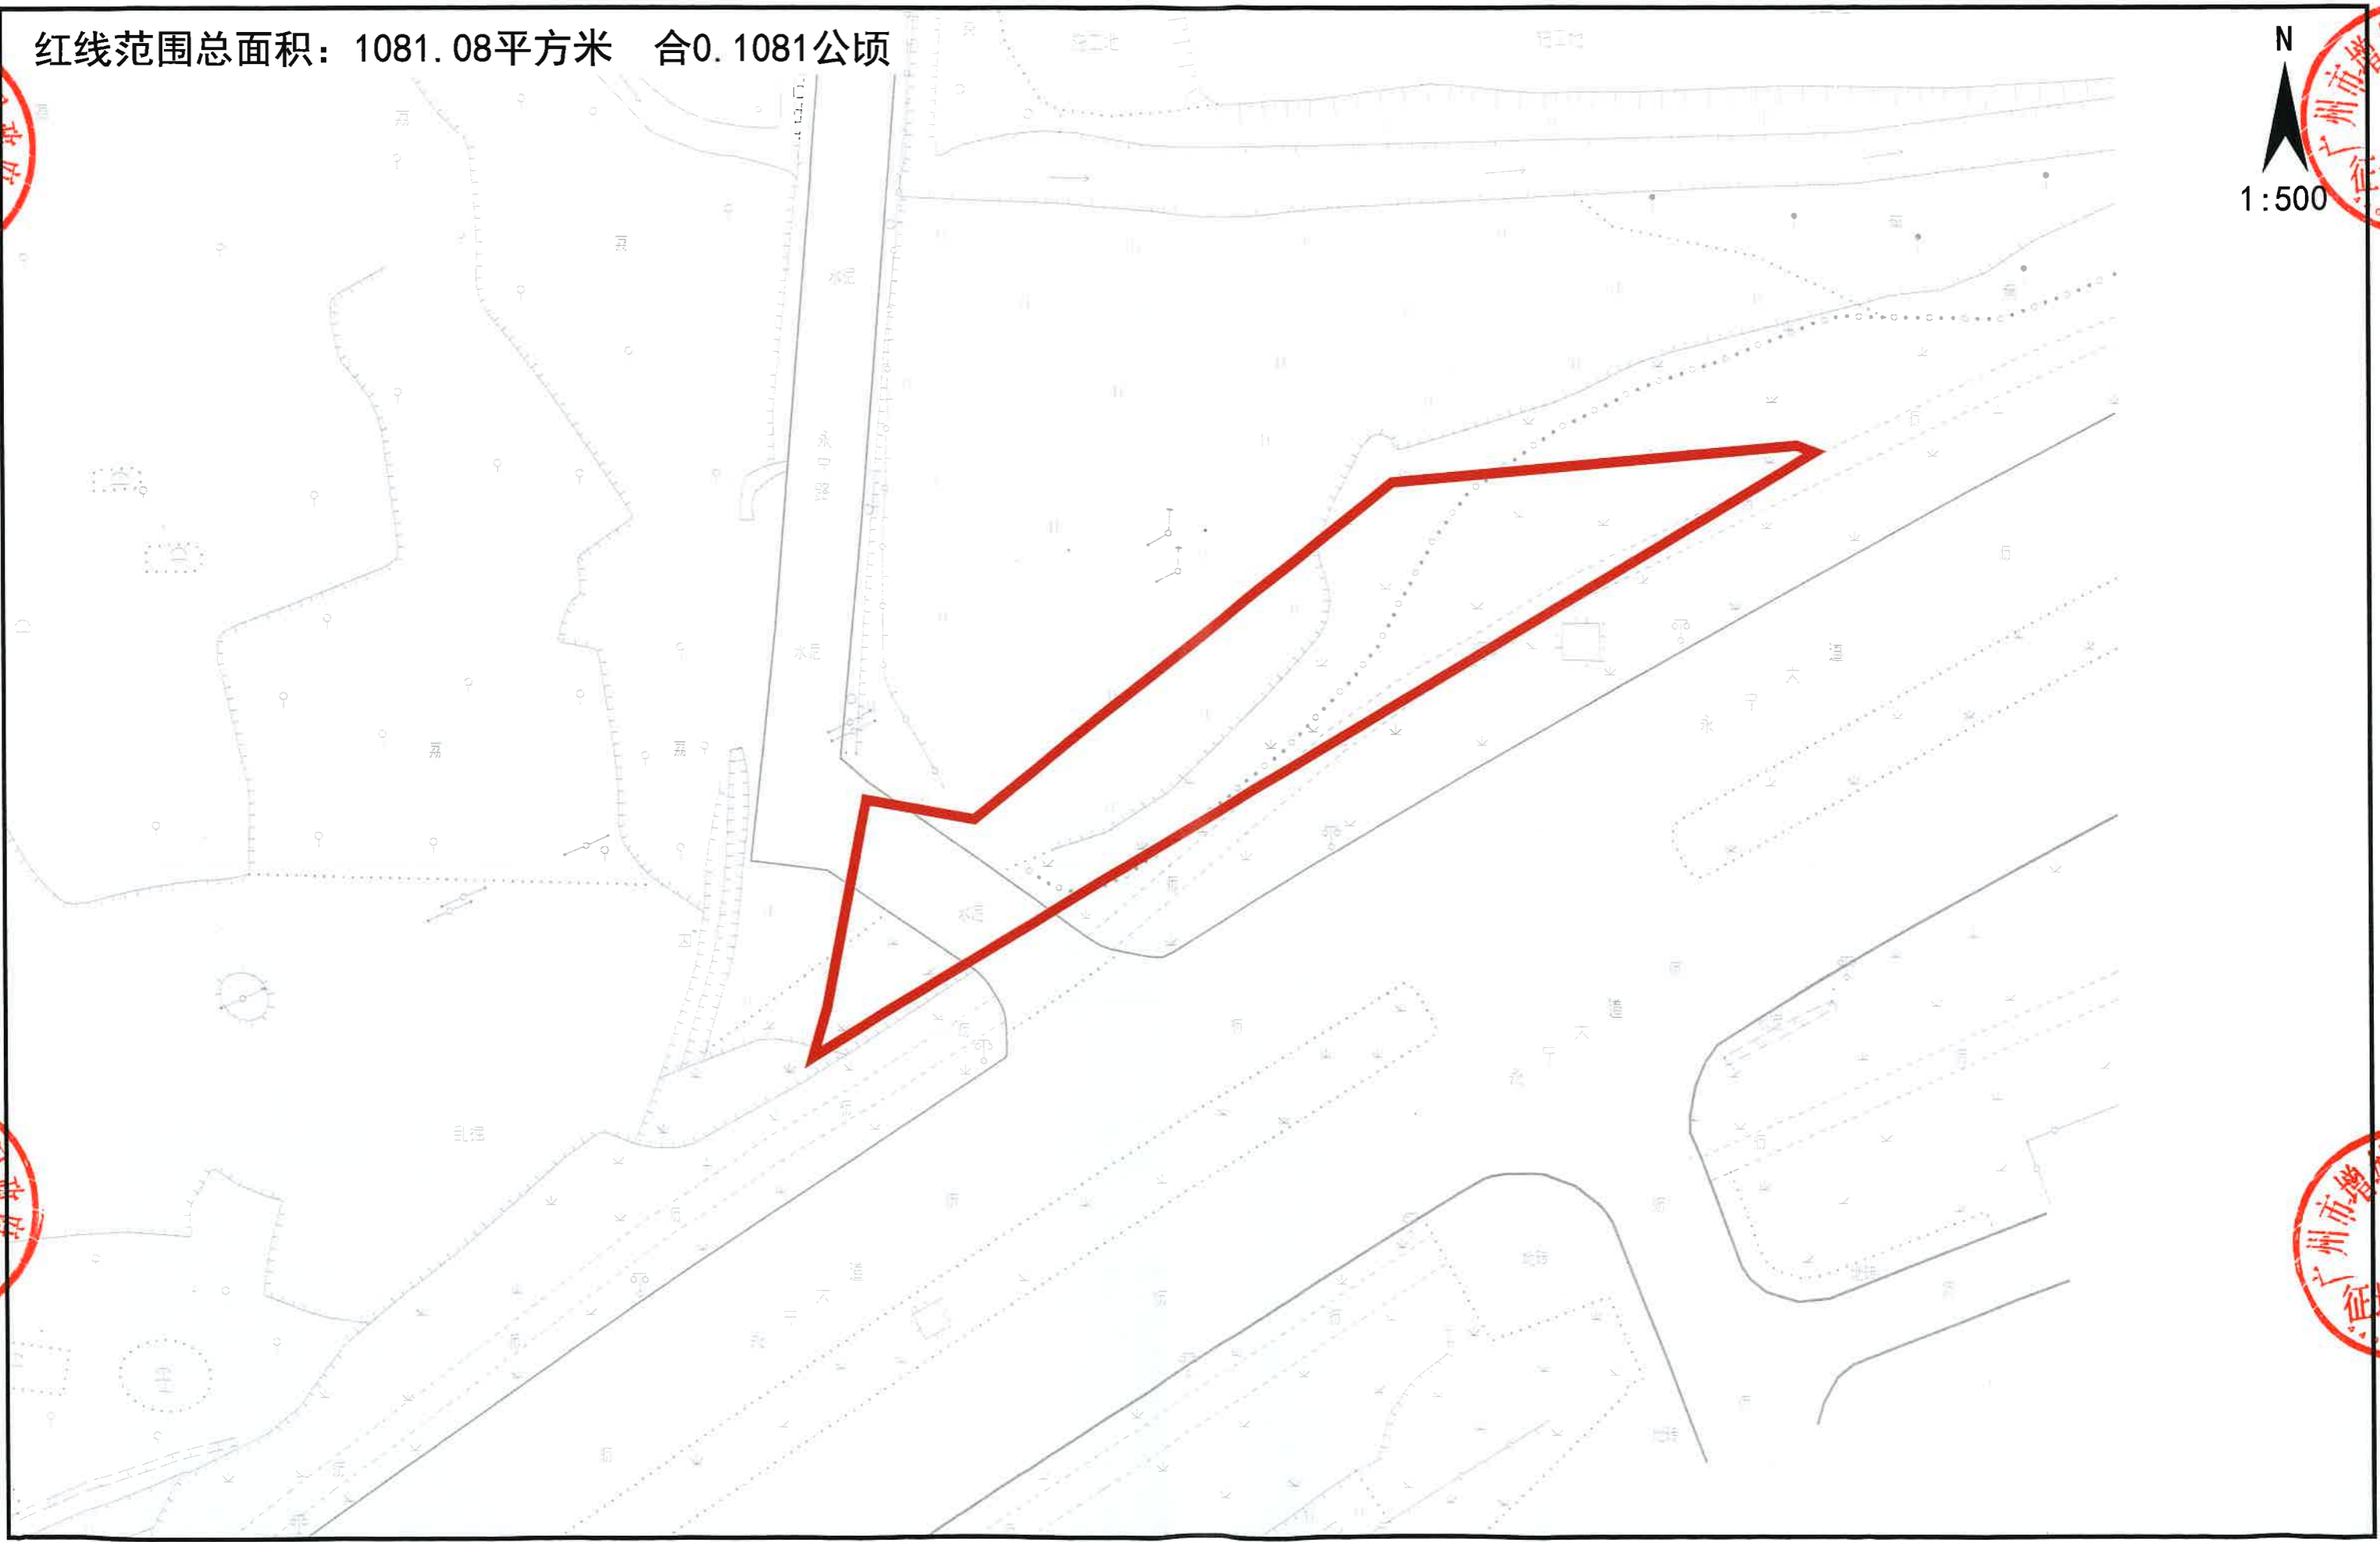

宁西ZG2023094号广州市增城区土地开发储备中心征地示意图

土地坐落:广州市增城区宁西街湖中村

红线范围总面积: 1081.08平方米 合0.1081公顷

N
1:500

宁西ZG2023095号广州市增城区土地开发储备中心征地示意图

土地坐落: 广州市增城区宁西街湖中村

红线范围总面积: 108.00平方米 合0.0108公顷