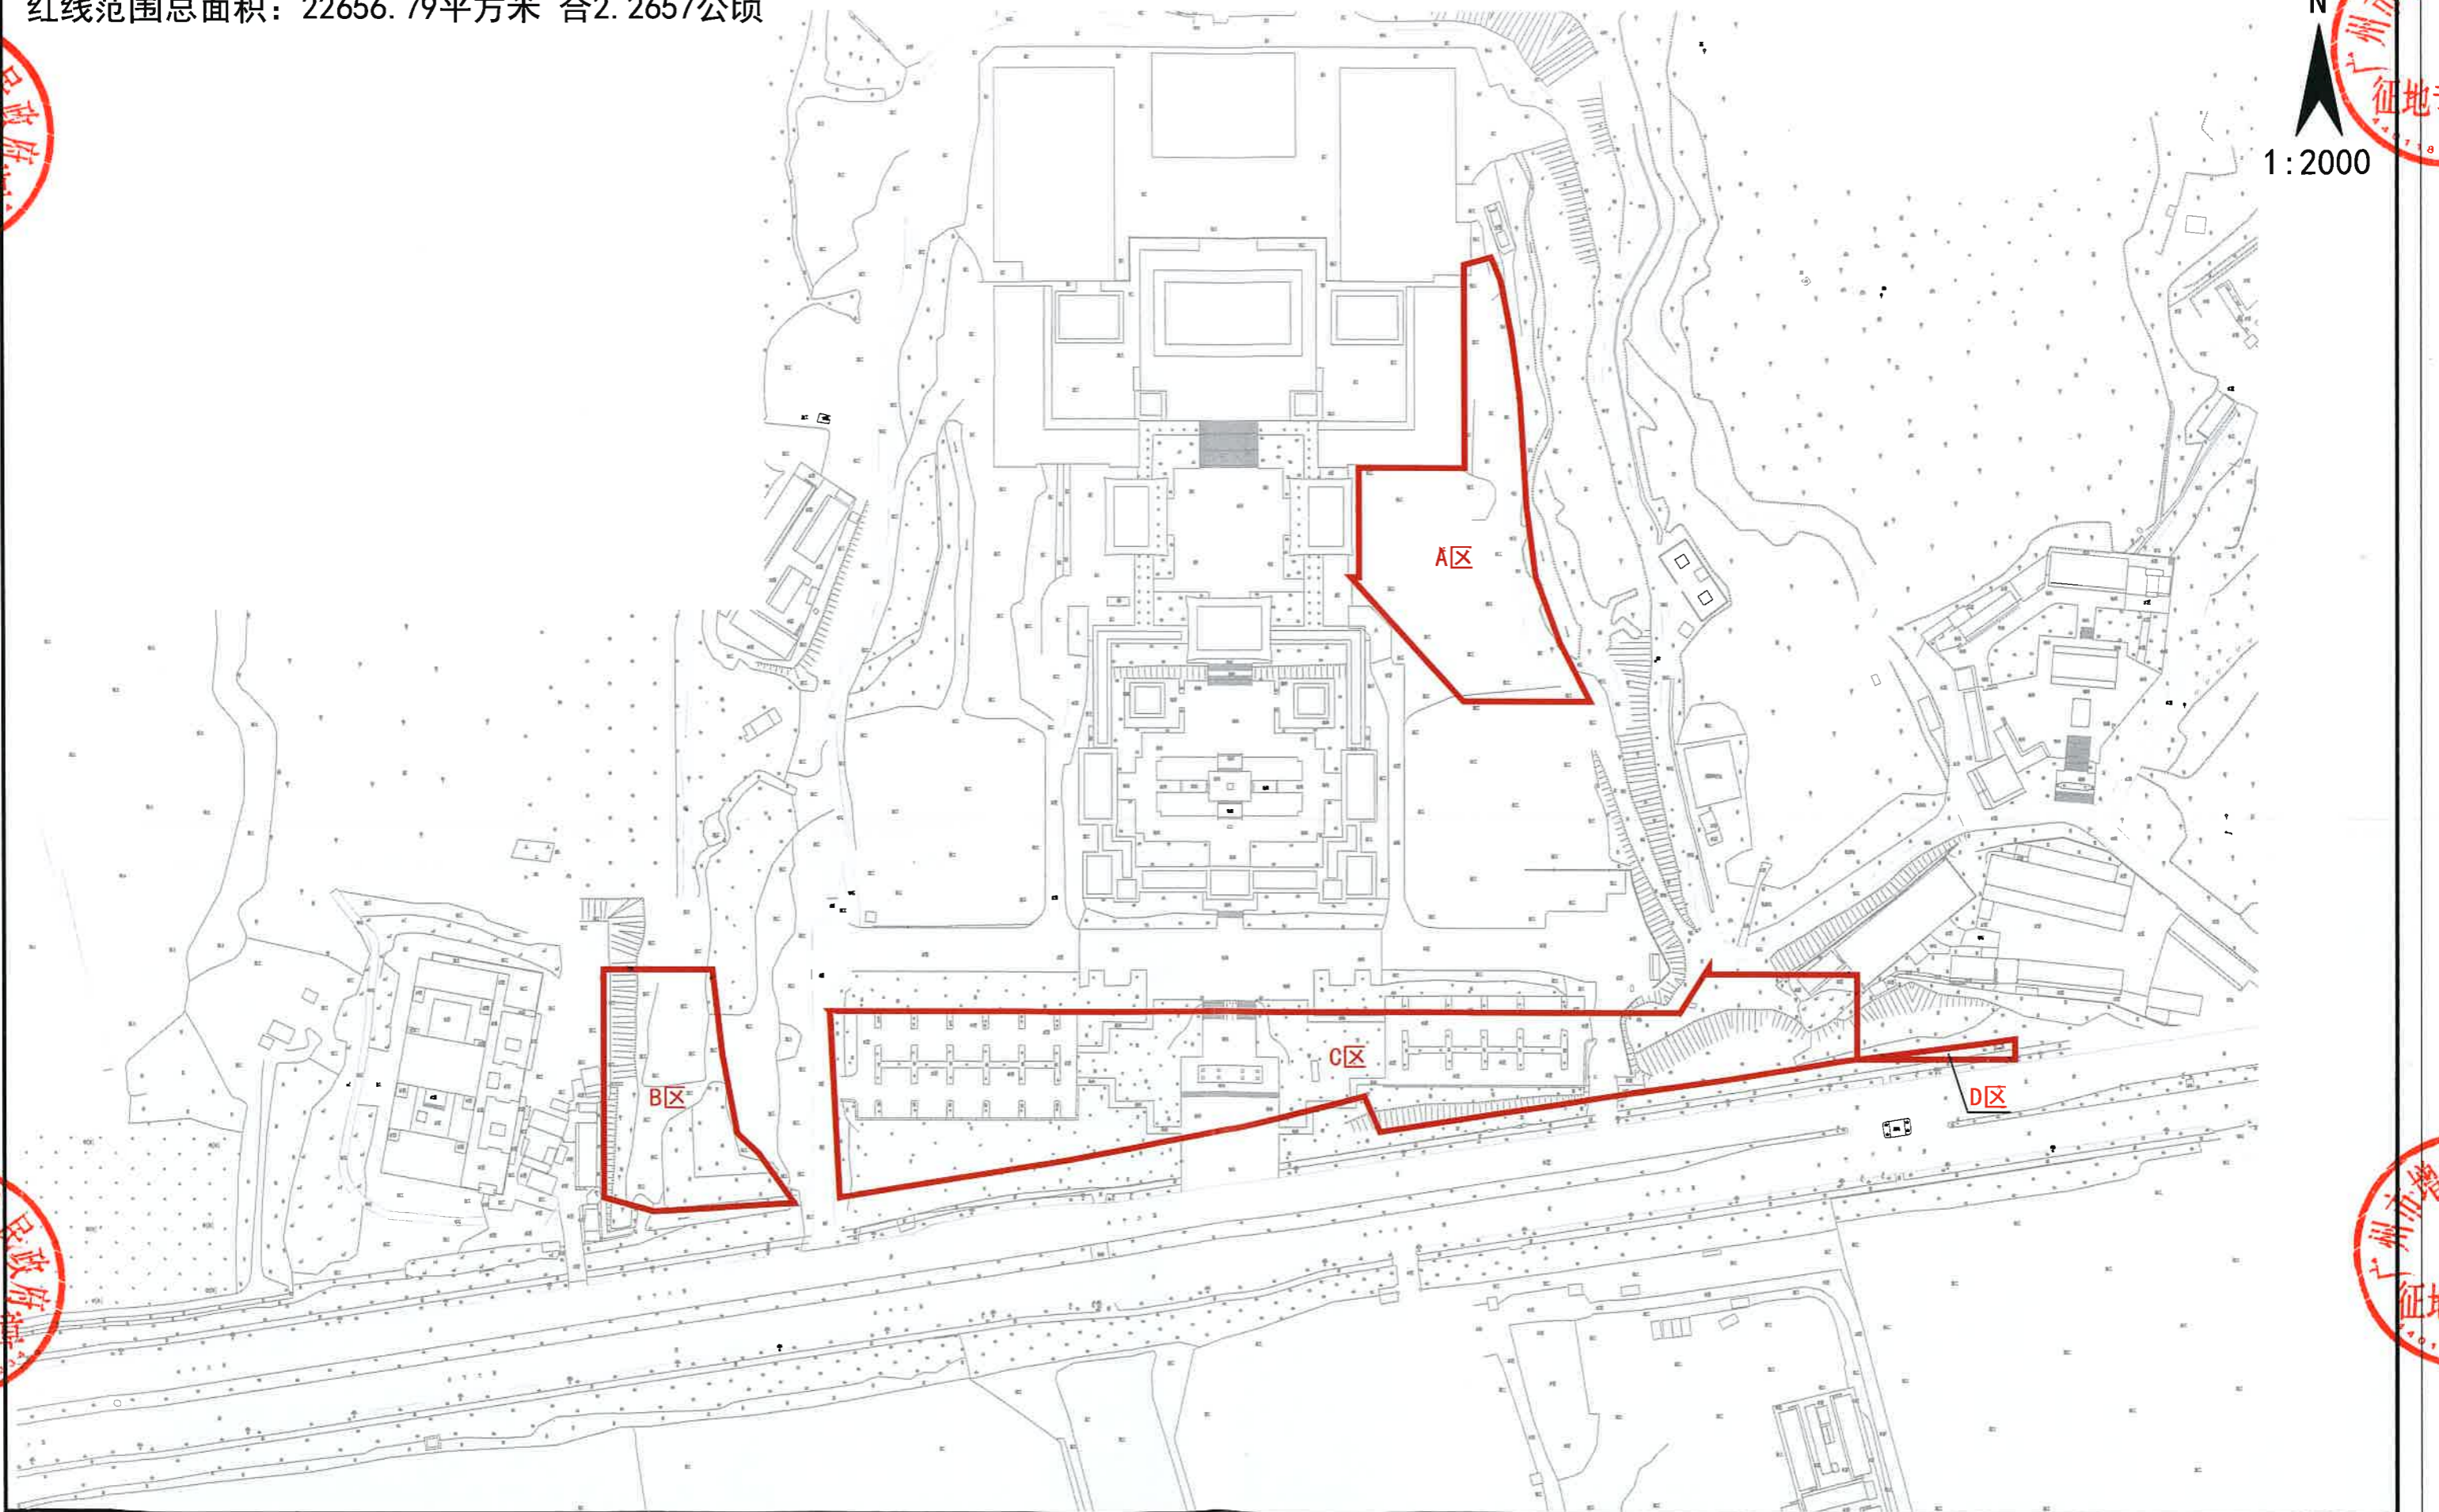

宁西ZG2023089号广州市增城区土地开发储备中心征地示意图

土地坐落:广州市增城区宁西街九如村

红线范围总面积: 22656.79平方米 合2.2657公顷

N
1:2000

宁西ZG2023090号广州市增城区土地开发储备中心征地示意图

土地坐落:广州市增城区宁西街九如村

红线范围总面积: 2266.00平方米 合0.2266公顷

N
1:1000