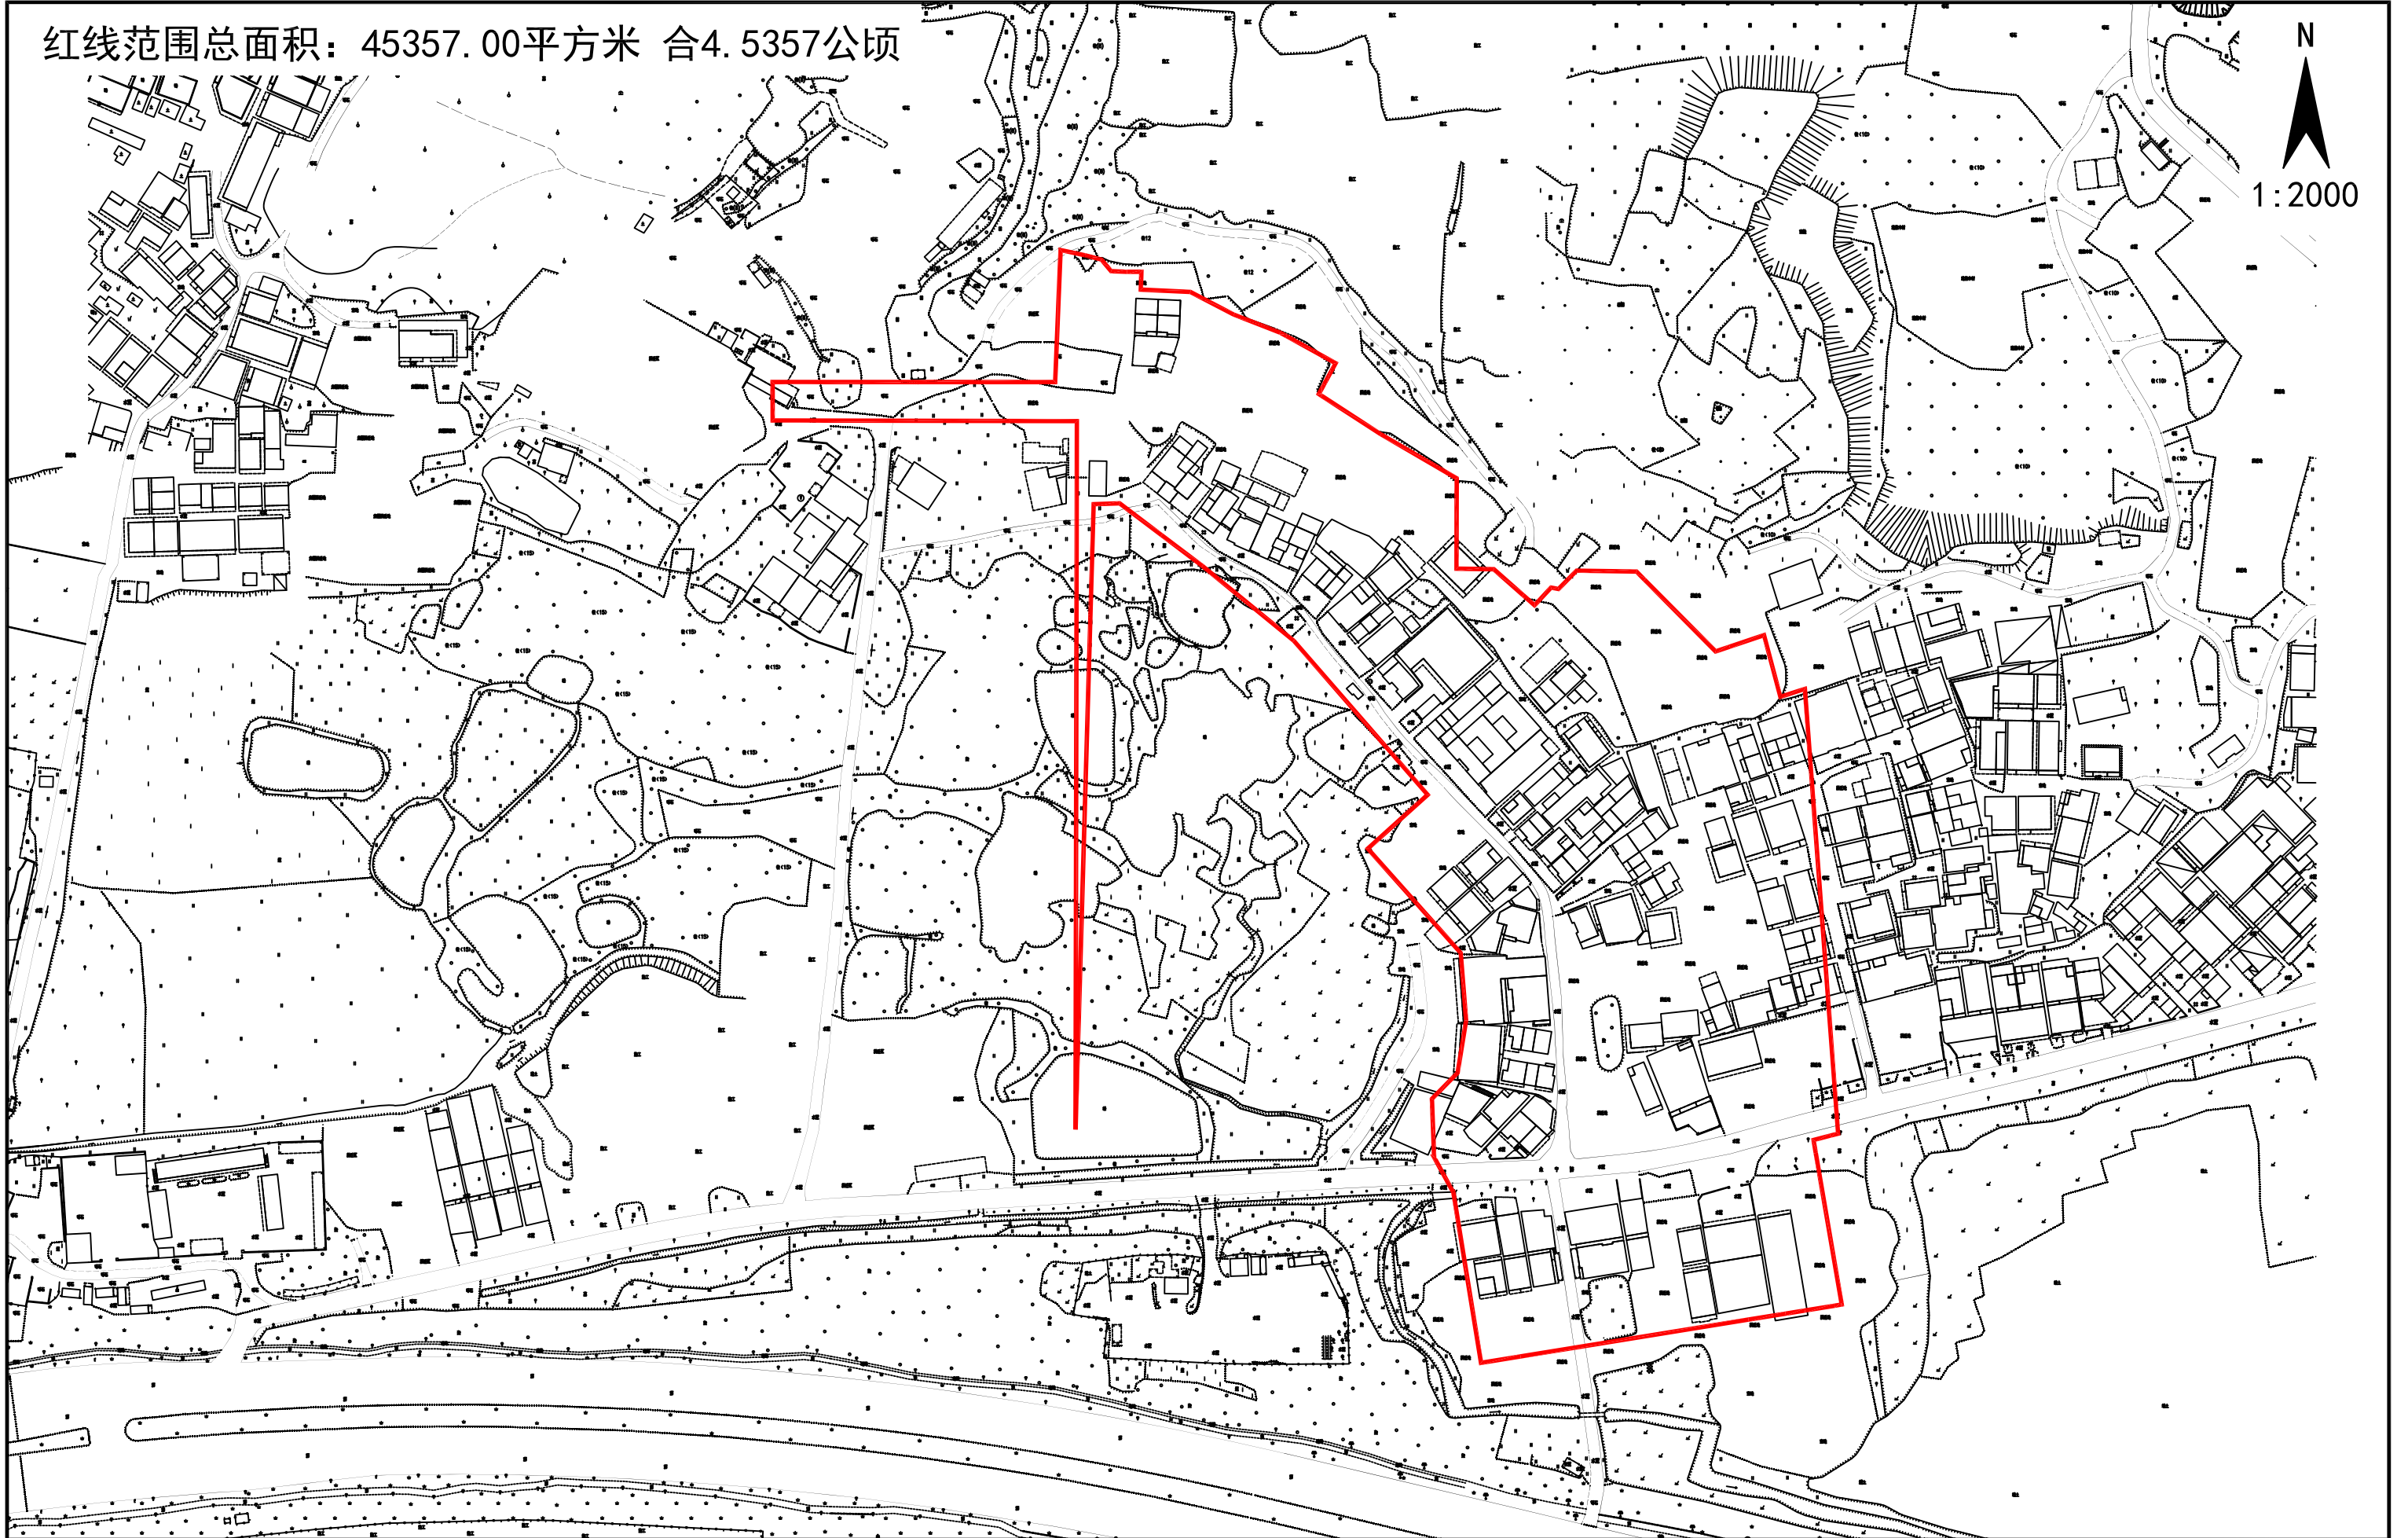

宁西ZG2023026号广州市增城区土地开发储备中心征地示意图

土地坐落: 广州市增城区宁西街九如村

红线范围总面积: 45357.00平方米 合4.5357公顷

N
1:2000

宁西ZG2023027号广州市增城区土地开发储备中心征地示意图

土地坐落: 广州市增城区宁西街九如村

红线范围总面积: 4536.00平方米 合0.4536公顷

N
1:1000