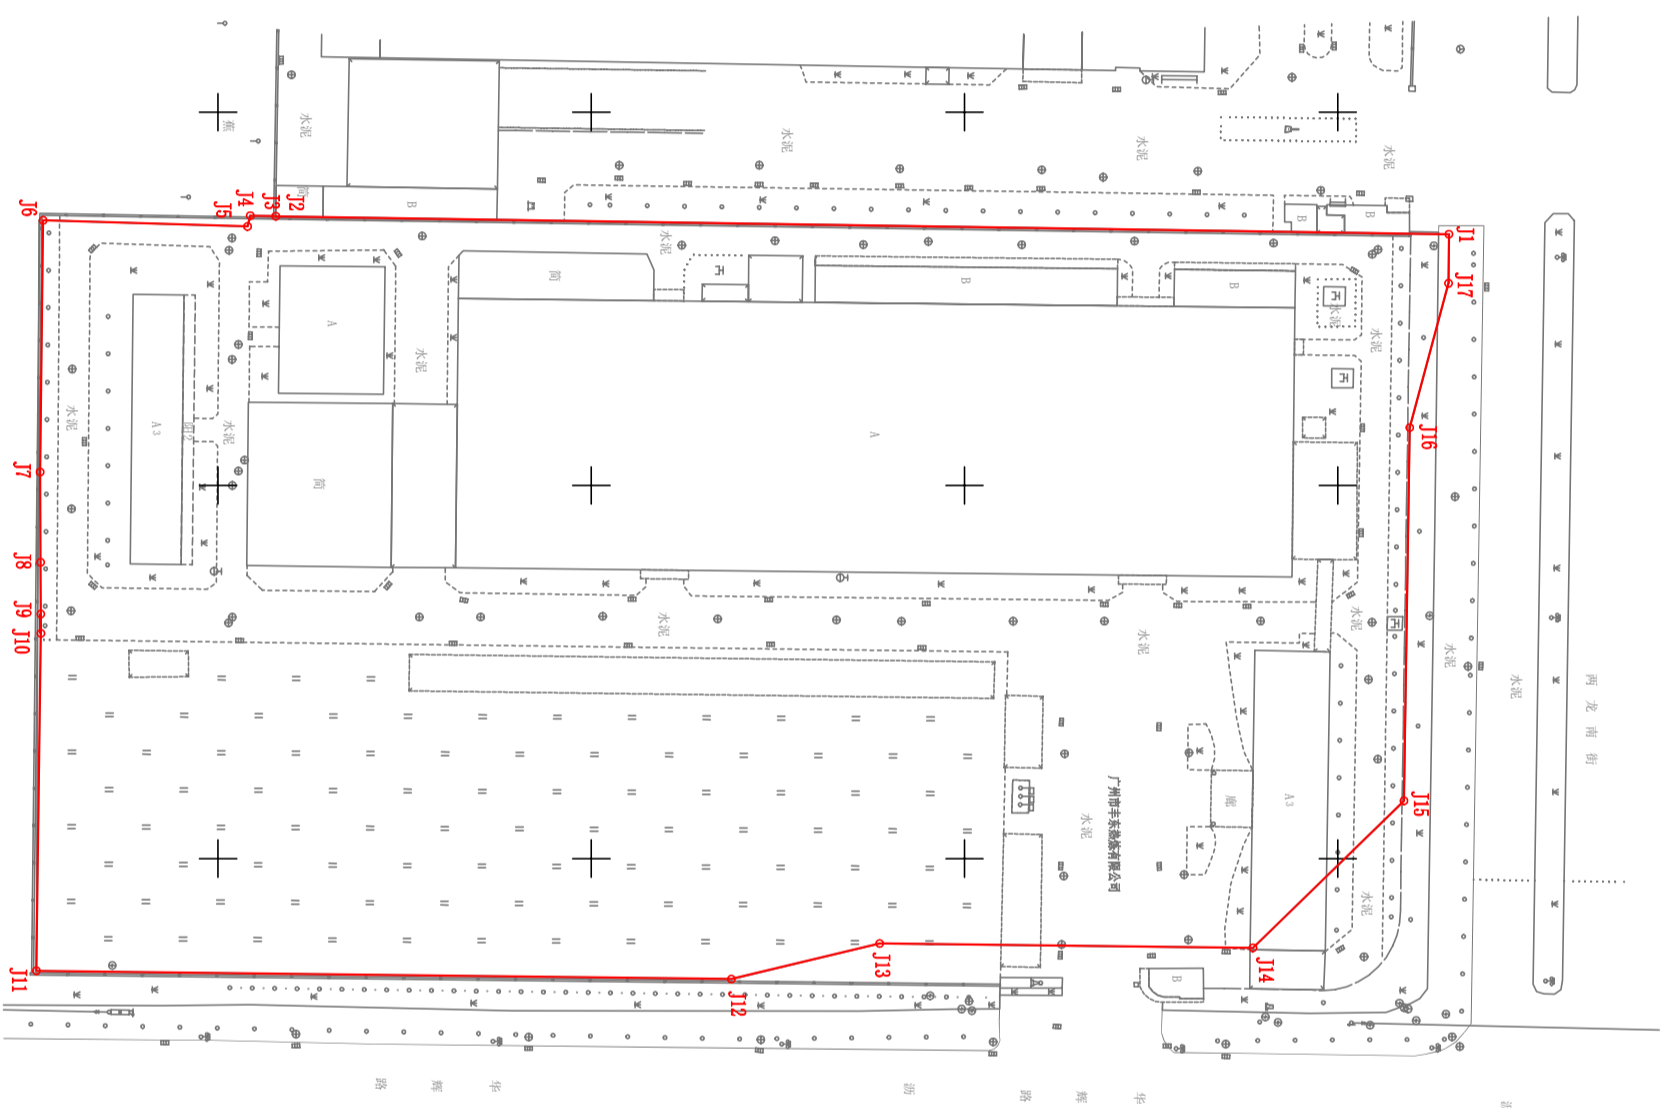

花都区广州丰东热炼有限公司旧厂房“工改工”类微改造项目集体土地完善转用、征收手续地块征地图

用地方案号:14104020220001
业务号:202302167

注: 图上红线面积为17991.11平方米,合26.9867亩。(以2000
国家坐标系计算)。界址点坐标根据花更新复[2023]6号文转
绘。

2000国家大地坐标系

1:500

绘图日期: 2023年9月26日