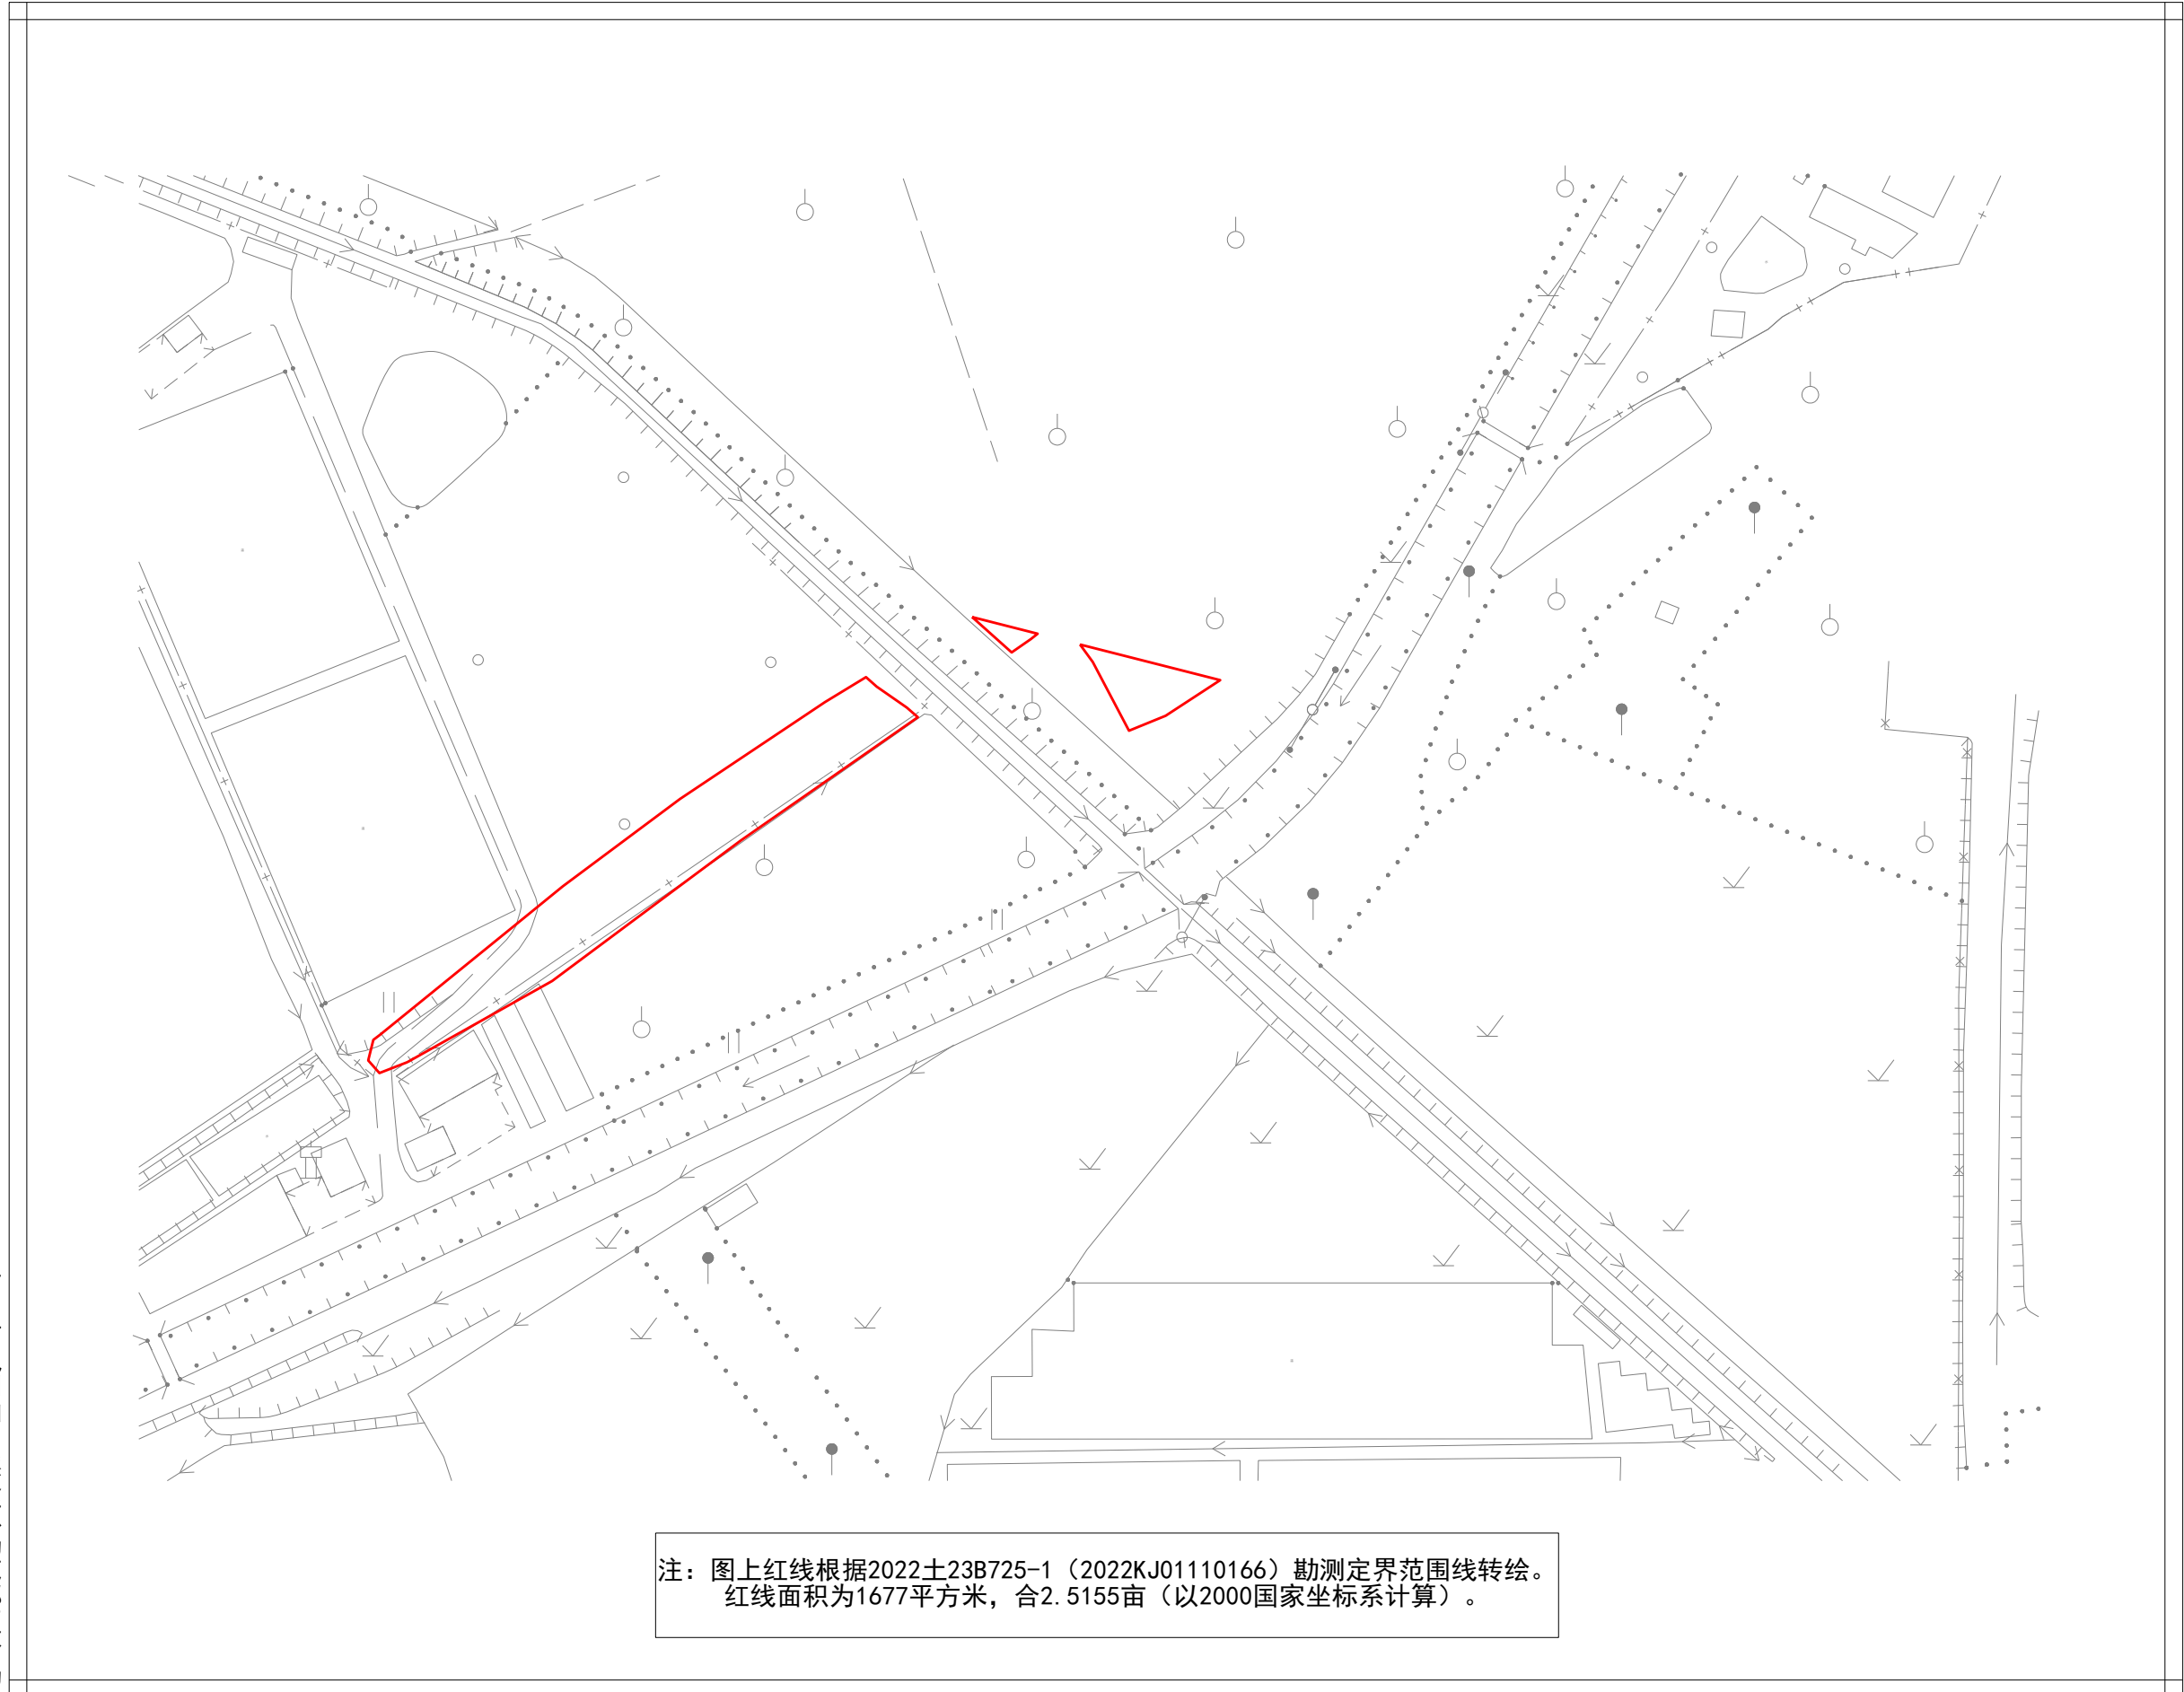

征地补偿安置公告补充公告附图

广州市规划和自然资源局花都区分局

2000国家坐标系

绘图日期：2023年9月27日