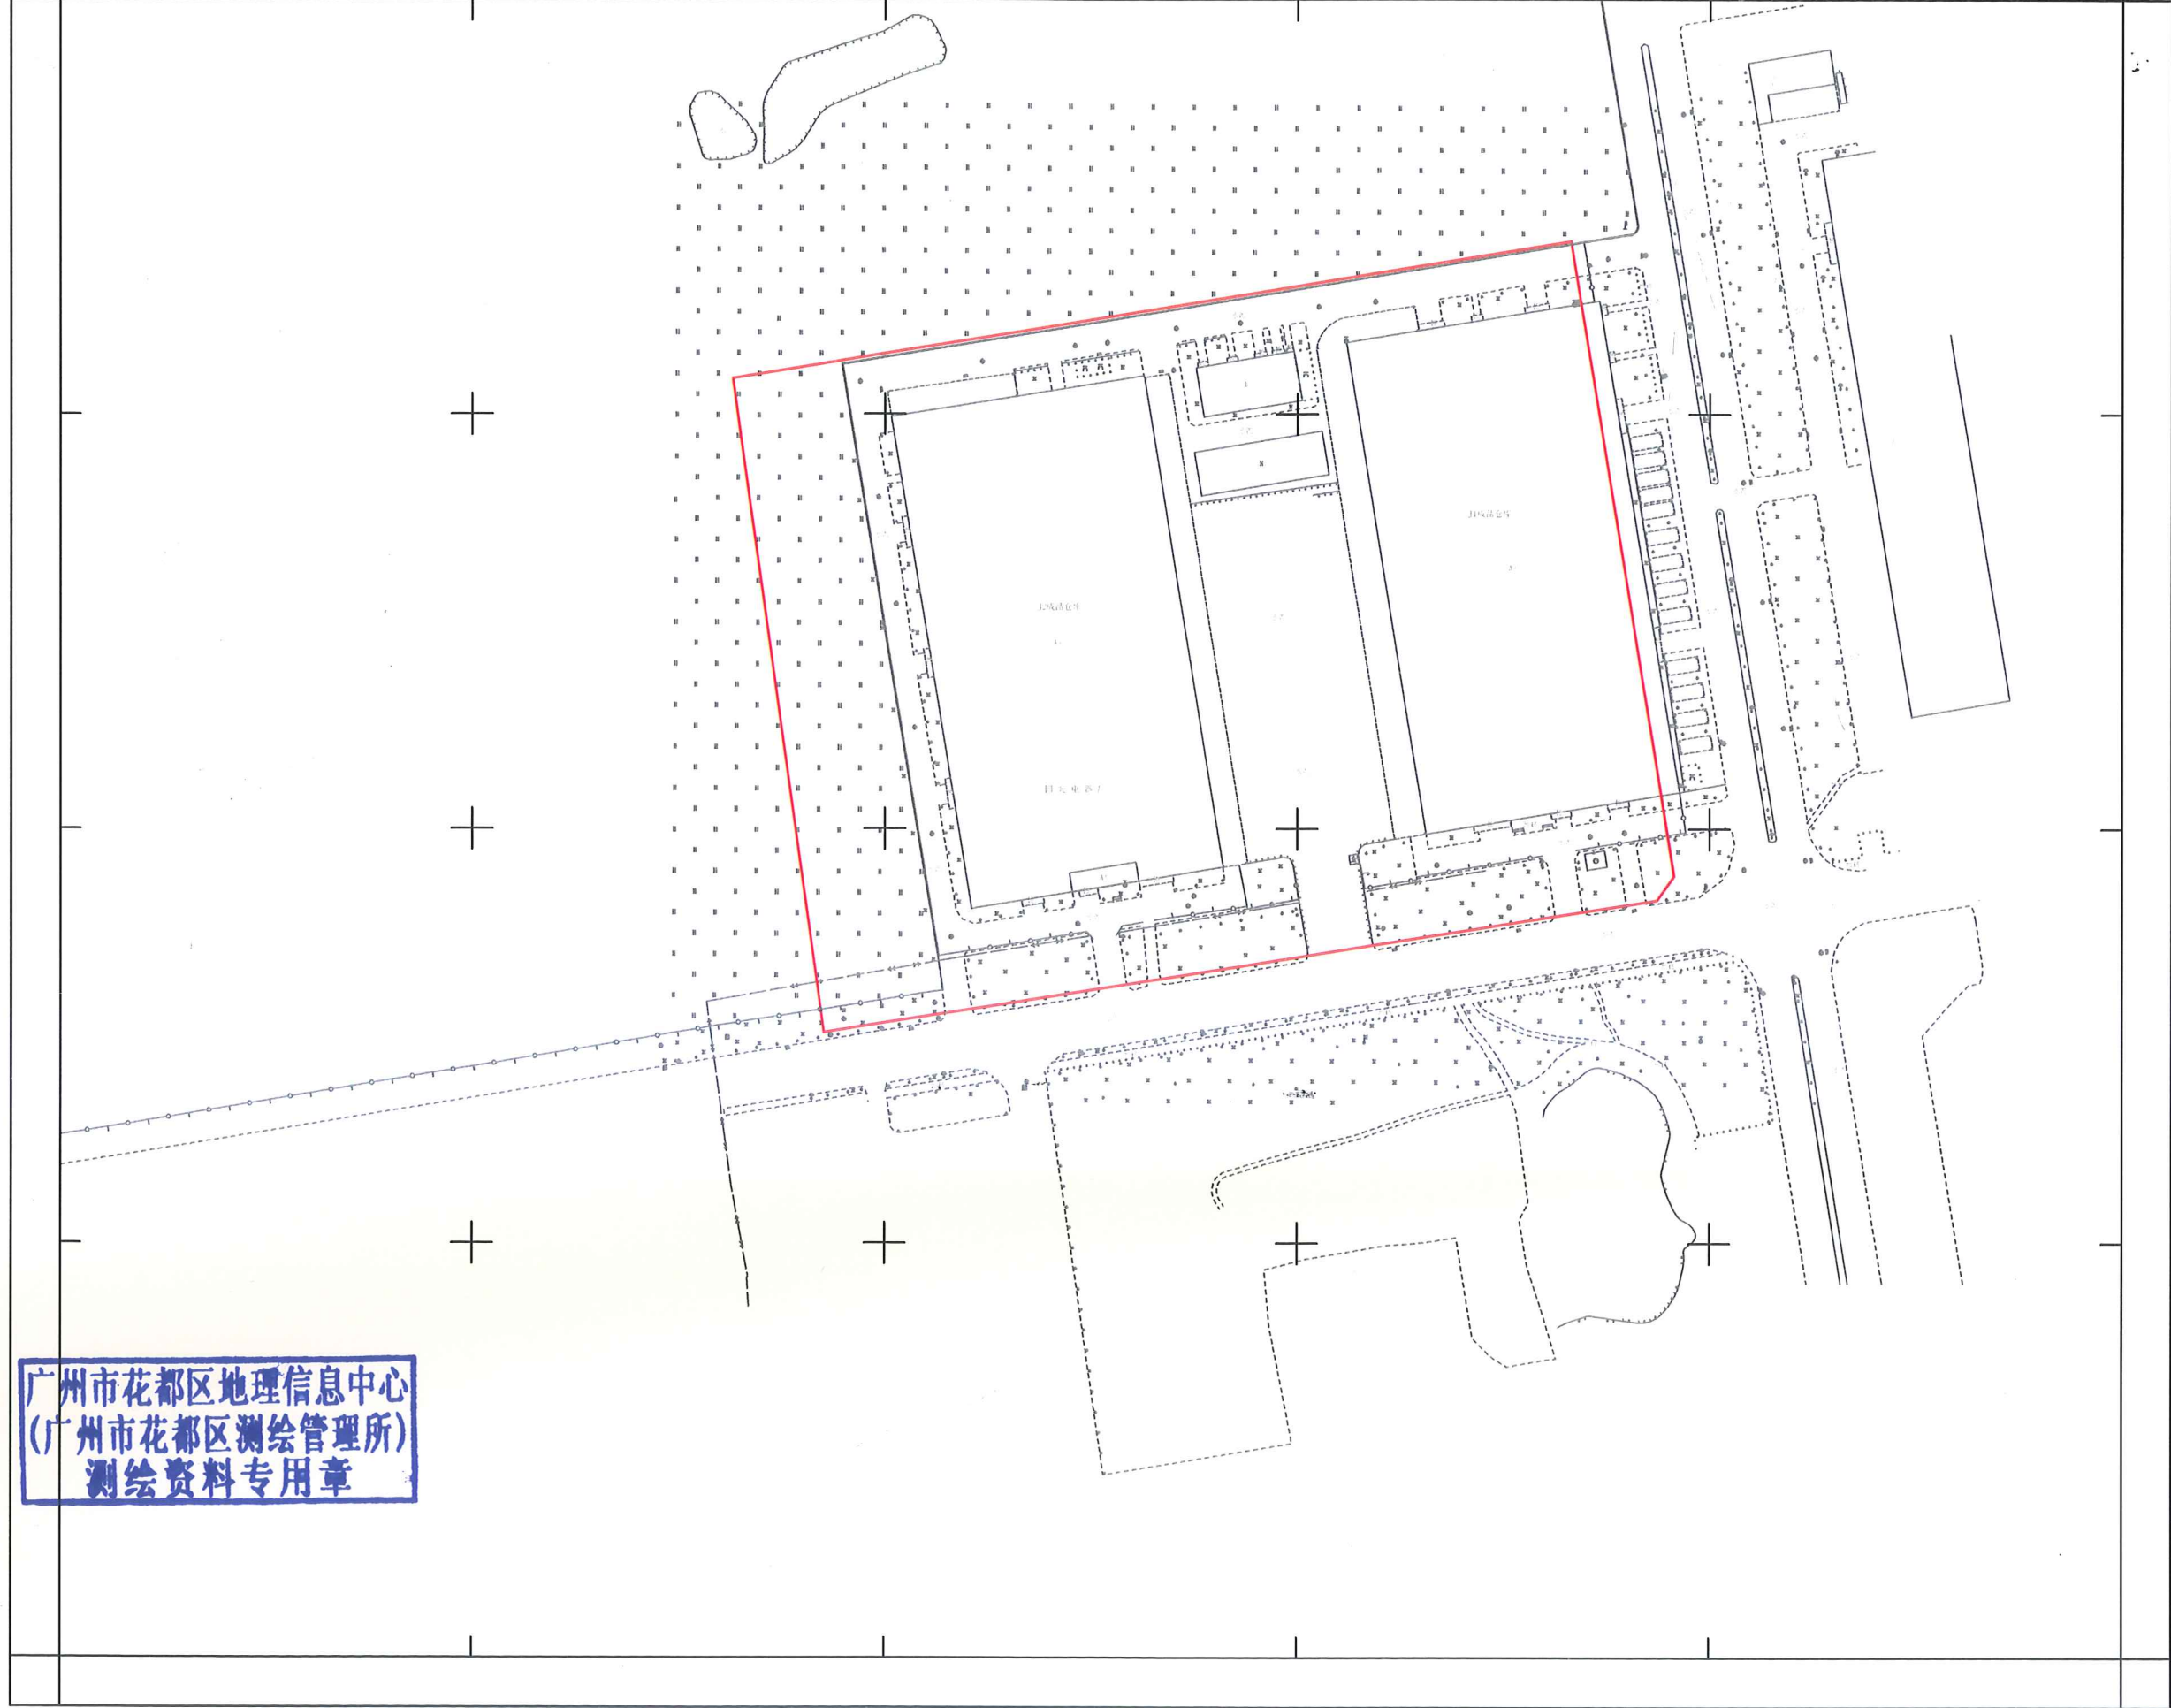

花都区国光电器股份有限公司旧厂房“工改工”类微改造项目征地预告附图

2023.09.23

38421.80
2586.50

38422.30
2586.50

广州市花都区地理信息中心
(广州市花都区测绘管理所)
测绘资料专用章