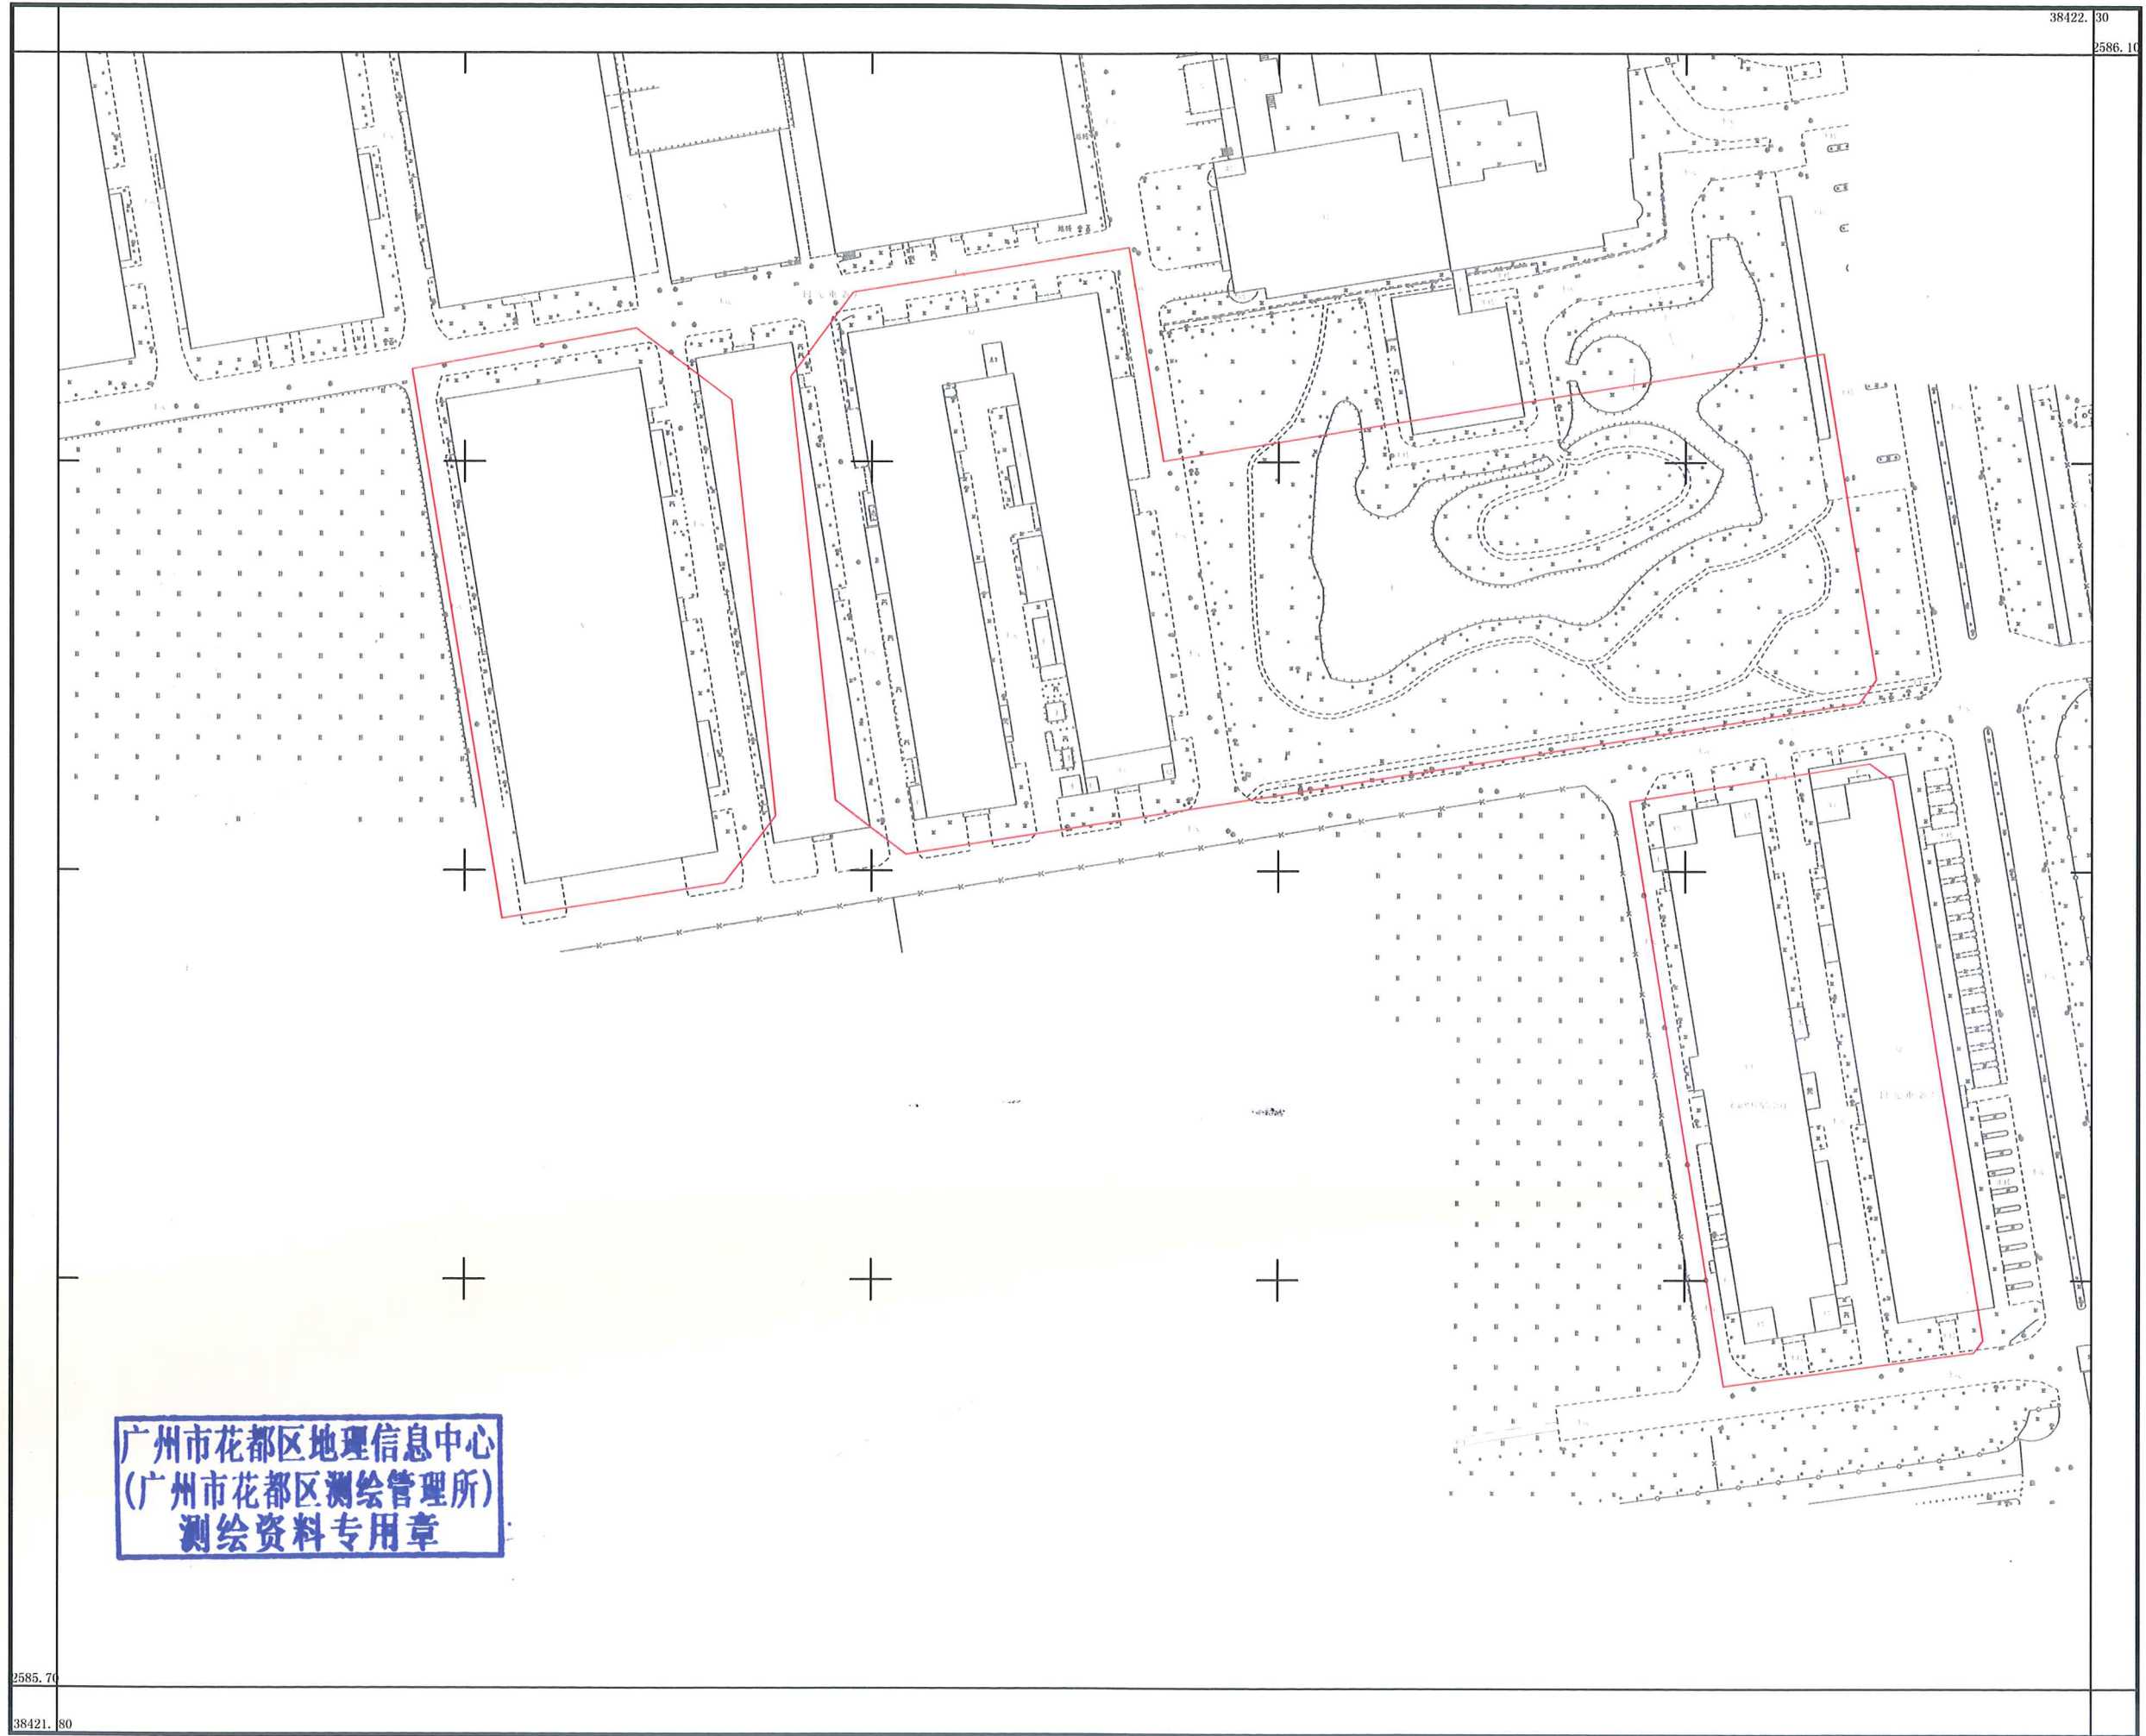

花都区广州市国光电子科技有限公司旧厂房“工改工”类微改造项目征地预告附图

广州市花都区地理信息中心
(广州市花都区测绘管理所)
测绘资料专用章

2585.70

38421.80